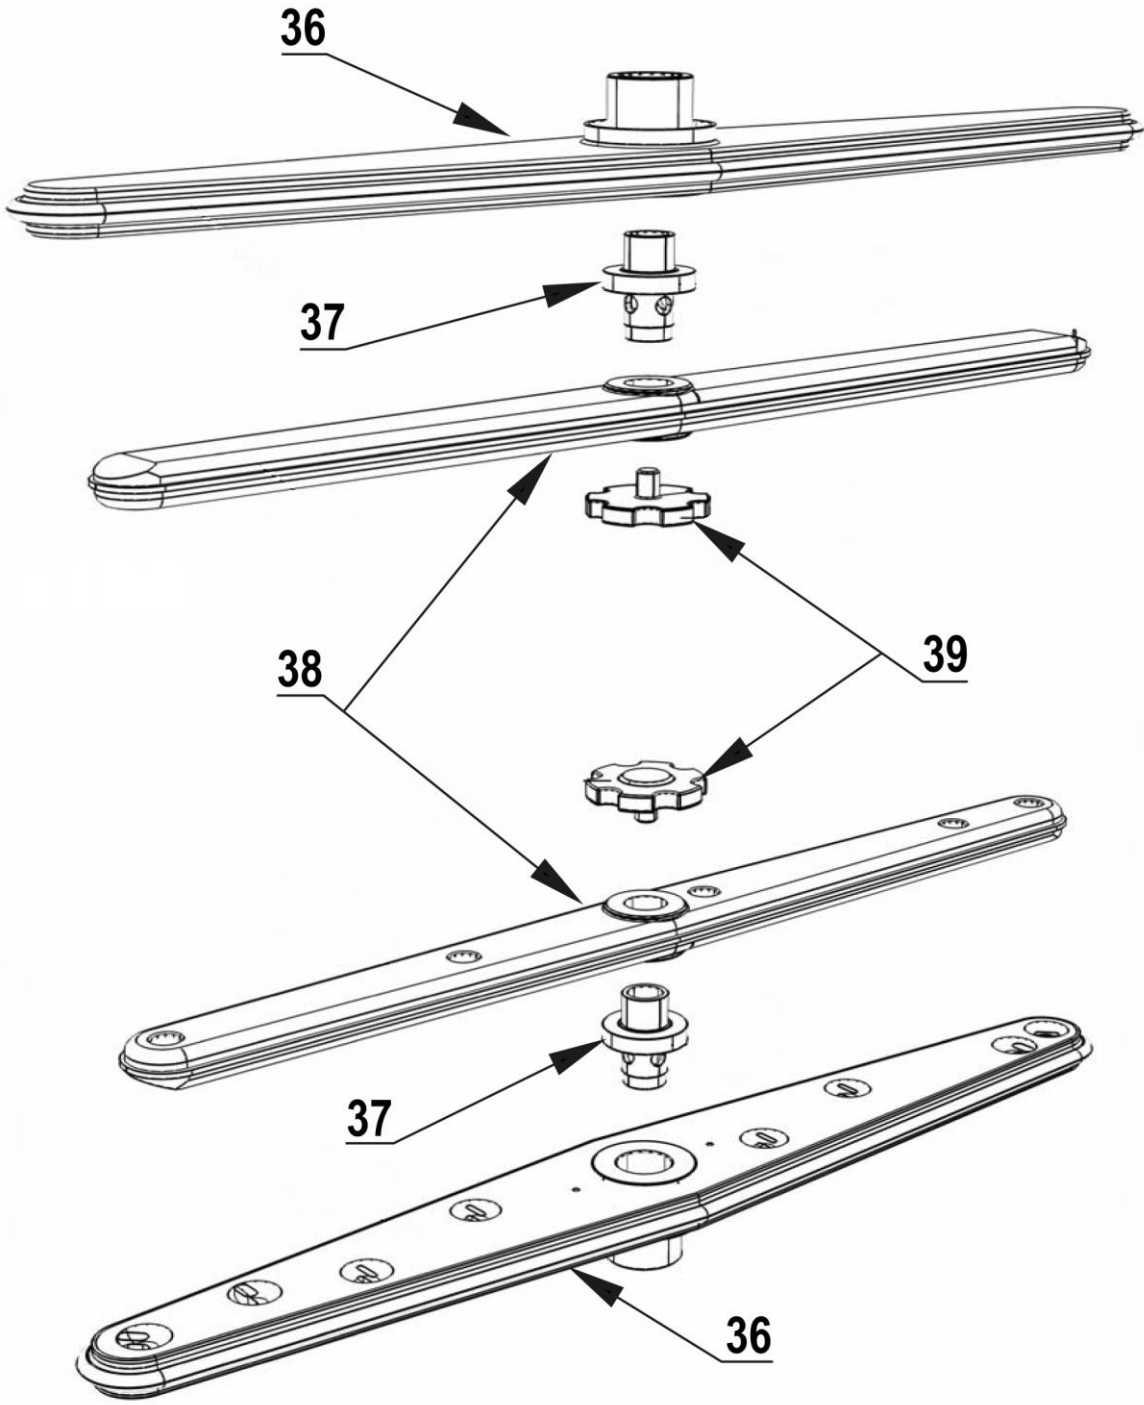

## MODEL: 803017

 **SILANOS**<sup>®</sup>  
LAVASTOVIGLIE INDUSTRIALI

LP.	Numer katalogowy	Nazwa części
1	V803017-01	Magnes
2	V803017-02	Czujka magnetyczna
3	V803017-03	Kolanko
4	V803017-04	Termostat zabezpieczający. 95°C
5	V803017-05	Zabezpieczenie termiczne komory
6	V803017-06	Tuleja wspornika ramienia myjącego
7	V803017-07	Wspornik ramienia myjącego
8	V803017-08	Uszczelka wspornika ramienia myjącego
9	V803017-09	Mocowanie wspornika ramienia
10	V803017-10	Głowica
11	V803017-11	Uszczelka głowicy dolnej
12	V803017-12	Głowica dolna zmywarki
13	V803017-13	Pompa zmywarki kapturowej
14	V803017-14	Termostat zabezpieczający. 95°C
15	V803017-15	Zabezpieczenie termiczne komory
16	V803017-16	Wężyk łączący dozownik nablyszczacza z bojlerem
17	V803017-17	Syfon hydrauliczny
18	V803017-18	Presostat
19	V803017-19	Nakrętka głowicy dolnej
20	V803017-20	Mocowanie ramienia
21	V803017-21	Filtr podajnika
22	V803017-22	Filtr osłonowy
23	V803017-23	Konstrukcja kosza
24	V803017-24	Grzałka komory
25	V803017-25	Korek przelewowy
26	V803017-26	Zawór zwrotny
27	V803017-27	Elektrozawór
28	V803017-28	Dozownik
29	V803017-29	Ciężarek z filtrem
30	V803017-30	Wężyk łączący dozownik nablyszczacza z bojlerem
31	V803017-31	Termostat bojlera
32	V803017-32	Grzałka bojlera
33	V803017-33	Zabezpieczenie termiczne
34	V803017-34	Bojler
35	V803017-35	Wężyk
36	V803017-36	Ramię myjące
37	V803017-37	Łącznik ramienia
38	V803017-38	Ramię płuczące
39	V803017-39	Śruba mocująca
40	V803017-40	Kondensator
41	V803017-41	Bezpiecznik
42	V803017-42	Bezpiecznik elektryczny
43	V803017-43	Stycznik (9A 230V)
44	V803017-44	Przełącznik (0-1-2)
45	V803017-45	Płyta główna
46	V803017-46	Kontrolka pomarańczowa (Ø6)
47	V803017-47	Kontrolka zielona (Ø6)
48	V803017-48	Folia panelu sterowania
49	V803017-49	Włącznik stabilny
50	V803017-50	Gniazdo przycisku
51	V803017-51	Przycisk