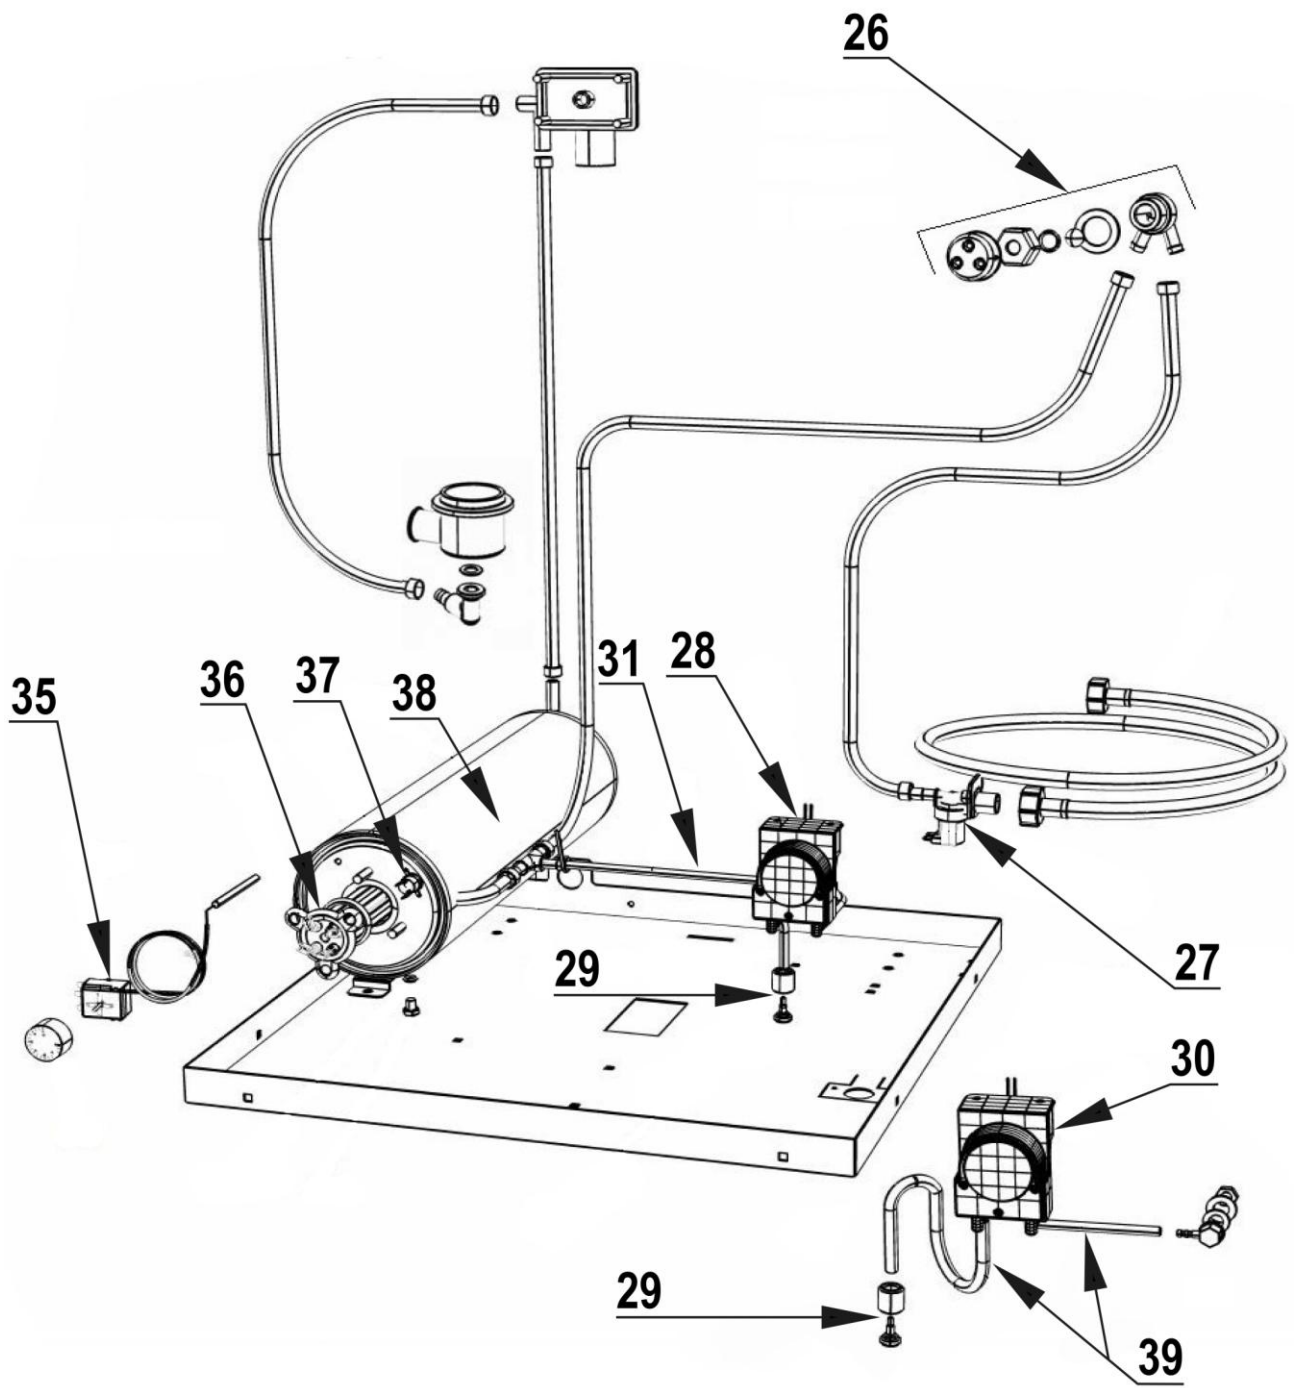

## MODEL: 803017

 **SILANOS**<sup>®</sup>  
LAVASTOVIGLIE INDUSTRIALI

LP.	Numer katalogowy	Nazwa części
1	V803017-01	Magnes
2	V803017-02	Czujka magnetyczna
3	V803017-03	Kolanko
4	V803017-04	Termostat zabezpieczający. 95°C
5	V803017-05	Zabezpieczenie termiczne komory
6	V803017-06	Tuleja wspornika ramienia myjącego
7	V803017-07	Wspornik ramienia myjącego
8	V803017-08	Uszczelka wspornika ramienia myjącego
9	V803017-09	Mocowanie wspornika ramienia
10	V803017-10	Głowica
11	V803017-11	Uszczelka głowicy dolnej
12	V803017-12	Głowica dolna zmywarki
13	V803017-13	Pompa zmywarki kapturowej
14	V803017-14	Termostat zabezpieczający. 95°C
15	V803017-15	Zabezpieczenie termiczne komory
16	V803017-16	Wężyk łączący dozownik nablyszczacza z bojlerem
17	V803017-17	Syfon hydrauliczny
18	V803017-18	Presostat
19	V803017-19	Nakrętka głowicy dolnej
20	V803017-20	Mocowanie ramienia
21	V803017-21	Filtr podajnika
22	V803017-22	Filtr osłonowy
23	V803017-23	Konstrukcja kosza
24	V803017-24	Grzałka komory
25	V803017-25	Korek przelewowy
26	V803017-26	Zawór zwrotny
27	V803017-27	Elektrozawór
28	V803017-28	Dozownik
29	V803017-29	Ciężarek z filtrem
30	V803017-30	Wężyk łączący dozownik nablyszczacza z bojlerem
31	V803017-31	Termostat bojlera
32	V803017-32	Grzałka bojlera
33	V803017-33	Zabezpieczenie termiczne
34	V803017-34	Bojler
35	V803017-35	Wężyk
36	V803017-36	Ramię myjące
37	V803017-37	Łącznik ramienia
38	V803017-38	Ramię płuczące
39	V803017-39	Śruba mocująca
40	V803017-40	Kondensator
41	V803017-41	Bezpiecznik
42	V803017-42	Bezpiecznik elektryczny
43	V803017-43	Stycznik (9A 230V)
44	V803017-44	Przełącznik (0-1-2)
45	V803017-45	Płyta główna
46	V803017-46	Kontrolka pomarańczowa (Ø6)
47	V803017-47	Kontrolka zielona (Ø6)
48	V803017-48	Folia panelu sterowania
49	V803017-49	Włącznik stabilny
50	V803017-50	Gniazdo przycisku
51	V803017-51	Przycisk