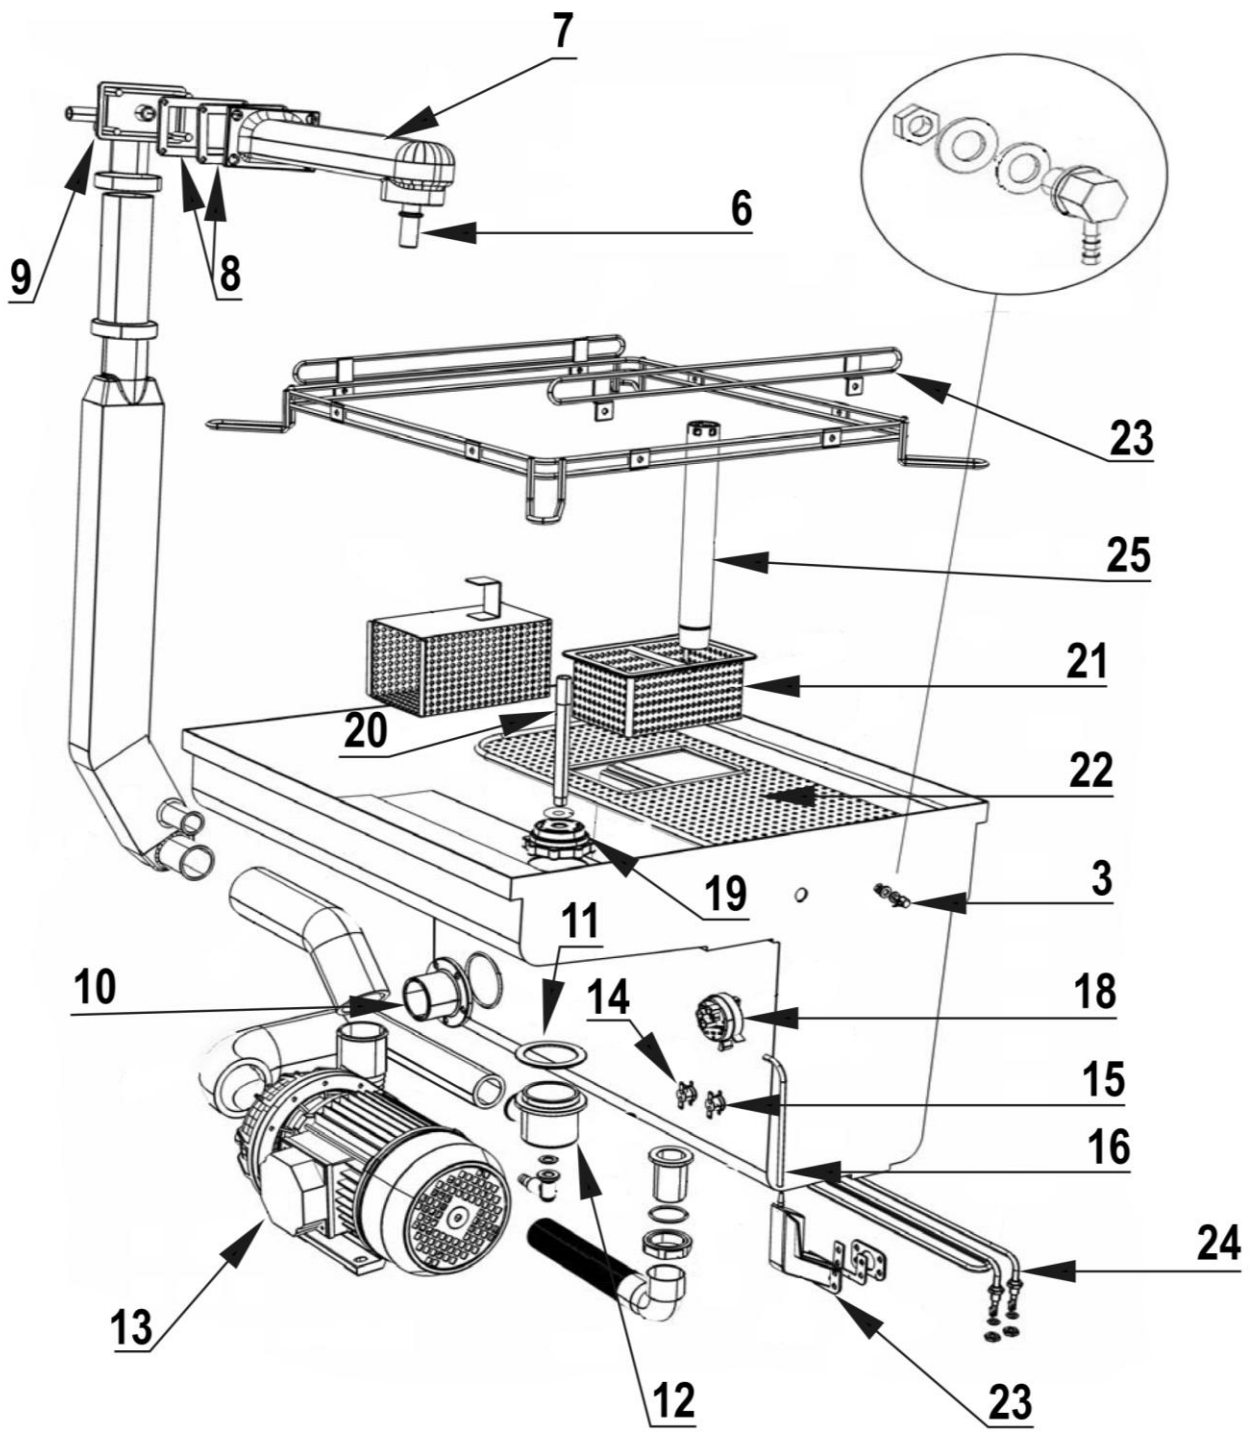

## MODEL: 803017

 **SILANOS**<sup>®</sup>  
LAVASTOVIGLIE INDUSTRIALI

LP.	Numer katalogowy	Nazwa części
1	V803017-01	Magnes
2	V803017-02	Czujka magnetyczna
3	V803017-03	Kolanko
4	V803017-04	Termostat zabezpieczający. 95°C
5	V803017-05	Zabezpieczenie termiczne komory
6	V803017-06	Tuleja wspornika ramienia myjącego
7	V803017-07	Wspornik ramienia myjącego
8	V803017-08	Uszczelka wspornika ramienia myjącego
9	V803017-09	Mocowanie wspornika ramienia
10	V803017-10	Głowica
11	V803017-11	Uszczelka głowicy dolnej
12	V803017-12	Głowica dolna zmywarki
13	V803017-13	Pompa zmywarki kapturowej
14	V803017-14	Termostat zabezpieczający. 95°C
15	V803017-15	Zabezpieczenie termiczne komory
16	V803017-16	Wężyk łączący dozownik nablyszczacza z bojlerem
17	V803017-17	Syfon hydrauliczny
18	V803017-18	Presostat
19	V803017-19	Nakrętka głowicy dolnej
20	V803017-20	Mocowanie ramienia
21	V803017-21	Filtr podajnika
22	V803017-22	Filtr osłonowy
23	V803017-23	Konstrukcja kosza
24	V803017-24	Grzałka komory
25	V803017-25	Korek przelewowy
26	V803017-26	Zawór zwrotny
27	V803017-27	Elektrozawór
28	V803017-28	Dozownik
29	V803017-29	Ciężarek z filtrem
30	V803017-30	Wężyk łączący dozownik nablyszczacza z bojlerem
31	V803017-31	Termostat bojlera
32	V803017-32	Grzałka bojlera
33	V803017-33	Zabezpieczenie termiczne
34	V803017-34	Bojler
35	V803017-35	Wężyk
36	V803017-36	Ramię myjące
37	V803017-37	Łącznik ramienia
38	V803017-38	Ramię płuczące
39	V803017-39	Śruba mocująca
40	V803017-40	Kondensator
41	V803017-41	Bezpiecznik
42	V803017-42	Bezpiecznik elektryczny
43	V803017-43	Stycznik (9A 230V)
44	V803017-44	Przełącznik (0-1-2)
45	V803017-45	Płyta główna
46	V803017-46	Kontrolka pomarańczowa (Ø6)
47	V803017-47	Kontrolka zielona (Ø6)
48	V803017-48	Folia panelu sterowania
49	V803017-49	Włącznik stabilny
50	V803017-50	Gniazdo przycisku
51	V803017-51	Przycisk