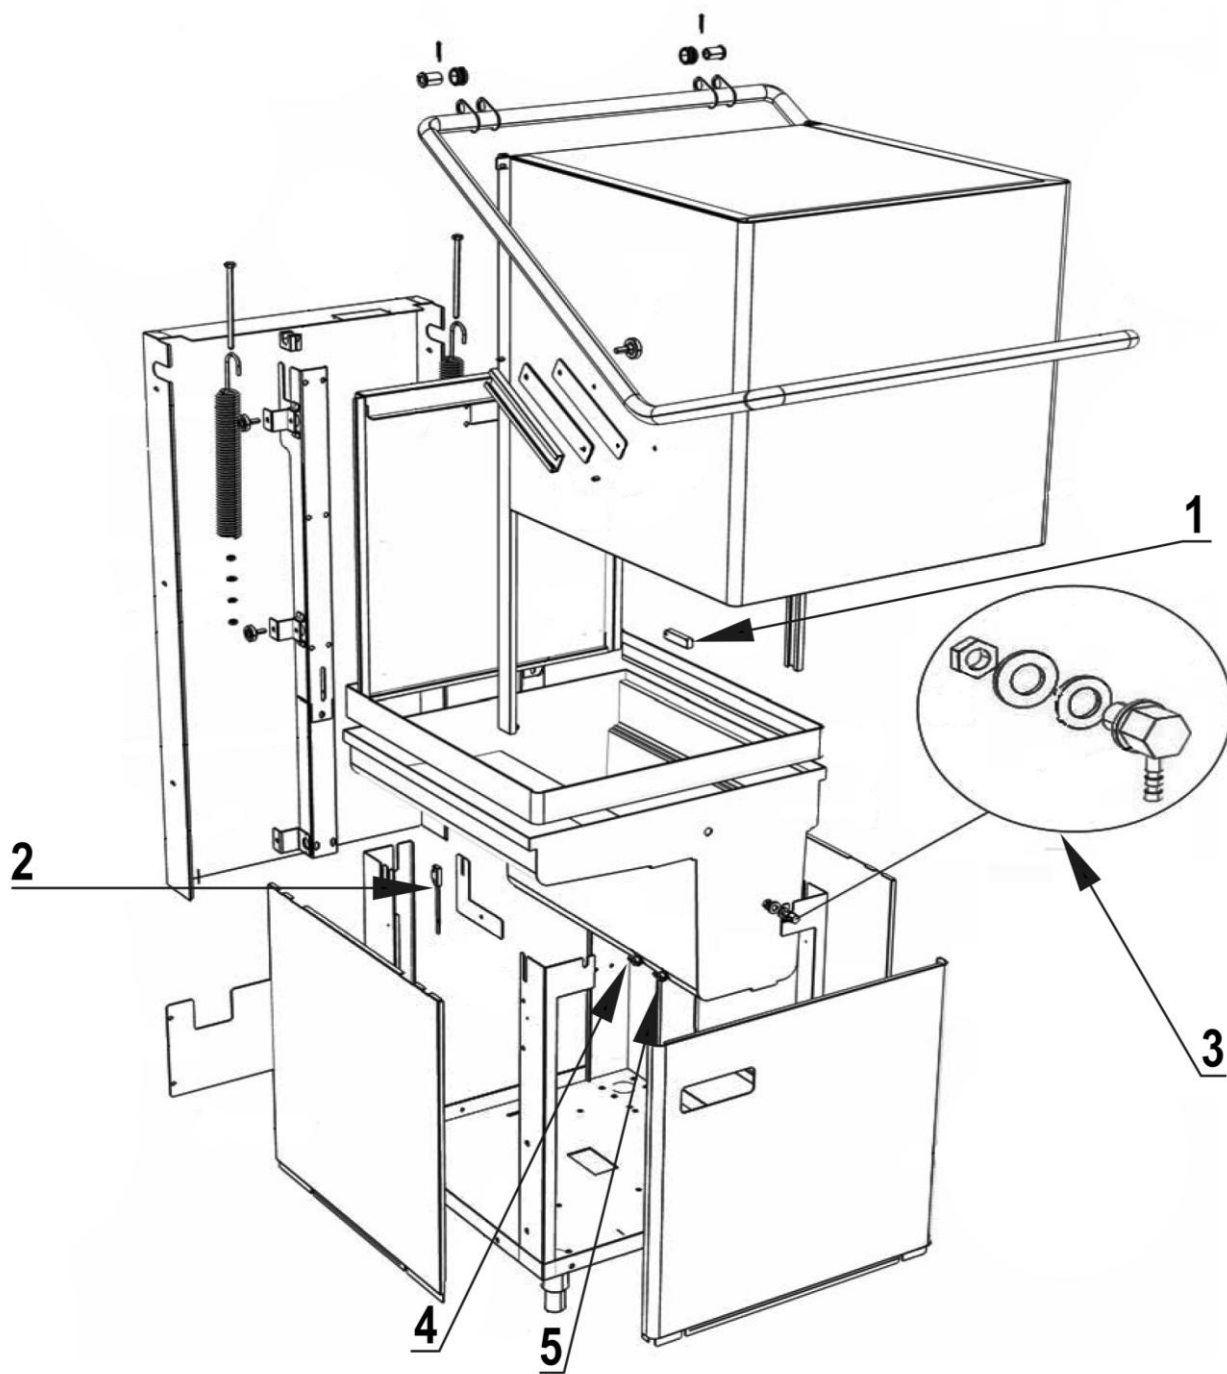

# Zmywarka kapturowa

## MODEL: 803017

 **SILANOS**<sup>®</sup>  
LAVASTOVIGLIE INDUSTRIALI

LP.	Numer katalogowy	Nazwa części
1	V803017-01	Magnes
2	V803017-02	Czujka magnetyczna
3	V803017-03	Kolanko
4	V803017-04	Termostat zabezpieczający. 95°C
5	V803017-05	Zabezpieczenie termiczne komory
6	V803017-06	Tuleja wspornika ramienia myjącego
7	V803017-07	Wspornik ramienia myjącego
8	V803017-08	Uszczelka wspornika ramienia myjącego
9	V803017-09	Mocowanie wspornika ramienia
10	V803017-10	Głowica
11	V803017-11	Uszczelka głowicy dolnej
12	V803017-12	Głowica dolna zmywarki
13	V803017-13	Pompa zmywarki kapturowej
14	V803017-14	Termostat zabezpieczający. 95°C
15	V803017-15	Zabezpieczenie termiczne komory
16	V803017-16	Wężyk łączący dozownik nablyszczacza z bojlerem
17	V803017-17	Syfon hydrauliczny
18	V803017-18	Presostat
19	V803017-19	Nakrętka głowicy dolnej
20	V803017-20	Mocowanie ramienia
21	V803017-21	Filtr podajnika
22	V803017-22	Filtr osłonowy
23	V803017-23	Konstrukcja kosza
24	V803017-24	Grzałka komory
25	V803017-25	Korek przelewowy
26	V803017-26	Zawór zwrotny
27	V803017-27	Elektrozawór
28	V803017-28	Dozownik
29	V803017-29	Ciężarek z filtrem
30	V803017-30	Wężyk łączący dozownik nablyszczacza z bojlerem
31	V803017-31	Termostat bojlera
32	V803017-32	Grzałka bojlera
33	V803017-33	Zabezpieczenie termiczne
34	V803017-34	Bojler
35	V803017-35	Wężyk
36	V803017-36	Ramię myjące
37	V803017-37	Łącznik ramienia
38	V803017-38	Ramię płuczące
39	V803017-39	Śruba mocująca
40	V803017-40	Kondensator
41	V803017-41	Bezpiecznik
42	V803017-42	Bezpiecznik elektryczny
43	V803017-43	Stycznik (9A 230V)
44	V803017-44	Przełącznik (0-1-2)
45	V803017-45	Płyta główna
46	V803017-46	Kontrolka pomarańczowa (Ø6)
47	V803017-47	Kontrolka zielona (Ø6)
48	V803017-48	Folia panelu sterowania
49	V803017-49	Włącznik stabilny
50	V803017-50	Gniazdo przycisku
51	V803017-51	Przycisk