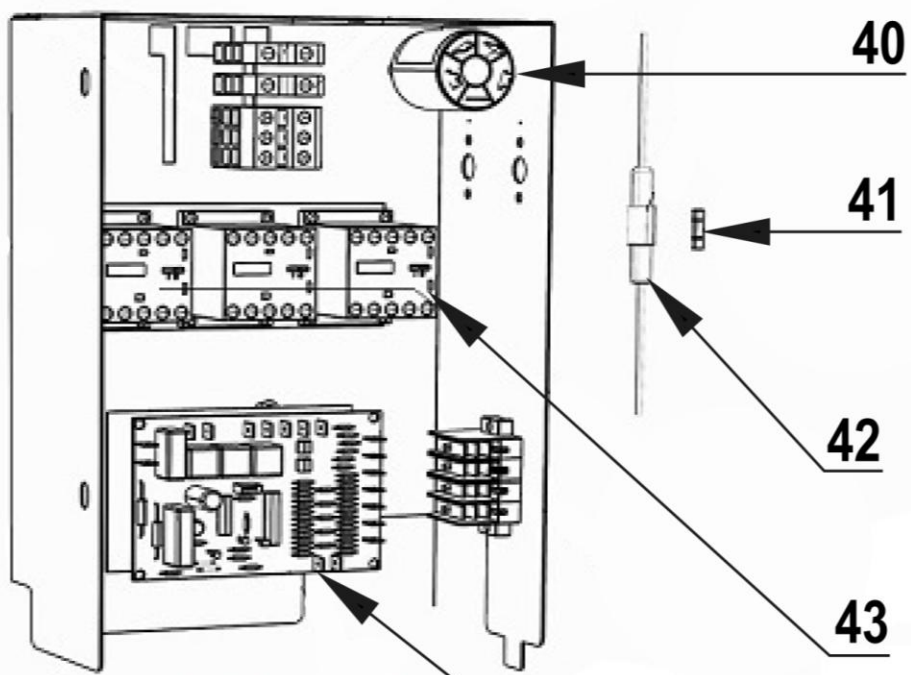

## MODEL: 803017

 **SILANOS**<sup>®</sup>  
LAVASTOVIGLIE INDUSTRIALI

LP.	Numer katalogowy	Nazwa części
1	V803017-01	Magnes
2	V803017-02	Czujka magnetyczna
3	V803017-03	Kolanko
4	V803017-04	Termostat zabezpieczający. 95°C
5	V803017-05	Zabezpieczenie termiczne komory
6	V803017-06	Tuleja wspornika ramienia myjącego
7	V803017-07	Wspornik ramienia myjącego
8	V803017-08	Uszczelka wspornika ramienia myjącego
9	V803017-09	Mocowanie wspornika ramienia
10	V803017-10	Głowica
11	V803017-11	Uszczelka głowicy dolnej
12	V803017-12	Głowica dolna zmywarki
13	V803017-13	Pompa zmywarki kapturowej
14	V803017-14	Termostat zabezpieczający. 95°C
15	V803017-15	Zabezpieczenie termiczne komory
16	V803017-16	Wężyk łączący dozownik nablyszczacza z bojlerem
17	V803017-17	Syfon hydrauliczny
18	V803017-18	Presostat
19	V803017-19	Nakrętka głowicy dolnej
20	V803017-20	Mocowanie ramienia
21	V803017-21	Filtr podajnika
22	V803017-22	Filtr osłonowy
23	V803017-23	Konstrukcja kosza
24	V803017-24	Grzałka komory
25	V803017-25	Korek przelewowy
26	V803017-26	Zawór zwrotny
27	V803017-27	Elektrozawór
28	V803017-28	Dozownik
29	V803017-29	Ciężarek z filtrem
30	V803017-30	Wężyk łączący dozownik nablyszczacza z bojlerem
31	V803017-31	Termostat bojlera
32	V803017-32	Grzałka bojlera
33	V803017-33	Zabezpieczenie termiczne
34	V803017-34	Bojler
35	V803017-35	Wężyk
36	V803017-36	Ramię myjące
37	V803017-37	Łącznik ramienia
38	V803017-38	Ramię płuczące
39	V803017-39	Śruba mocująca
40	V803017-40	Kondensator
41	V803017-41	Bezpiecznik
42	V803017-42	Bezpiecznik elektryczny
43	V803017-43	Stycznik (9A 230V)
44	V803017-44	Przełącznik (0-1-2)
45	V803017-45	Płyta główna
46	V803017-46	Kontrolka pomarańczowa (Ø6)
47	V803017-47	Kontrolka zielona (Ø6)
48	V803017-48	Folia panelu sterowania
49	V803017-49	Włącznik stabilny
50	V803017-50	Gniazdo przycisku
51	V803017-51	Przycisk