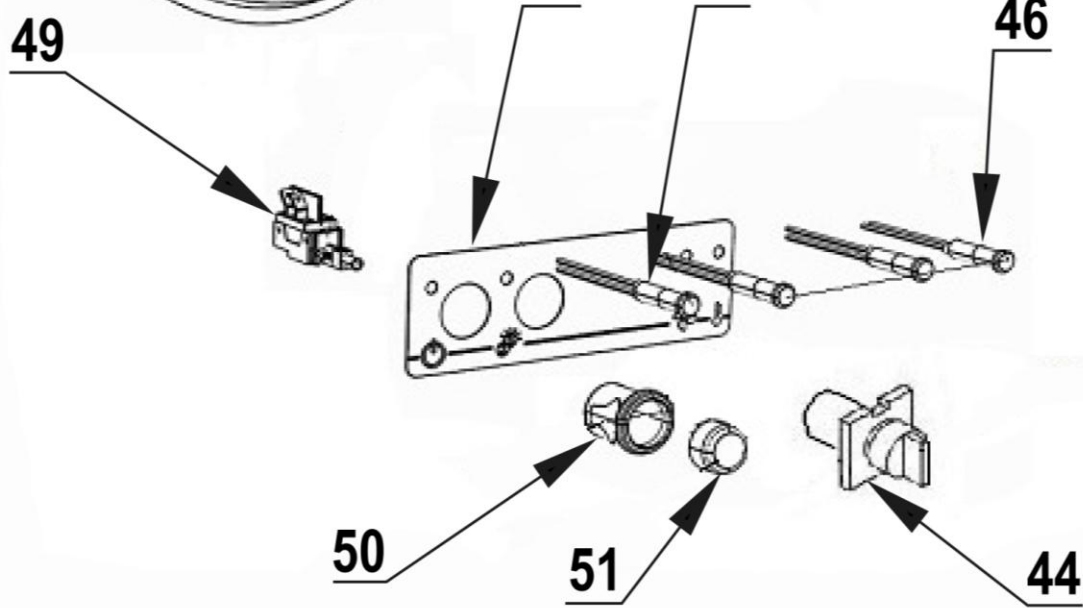

## MODEL: 803017

 **SILANOS**<sup>®</sup>  
LAVASTOVIGLIE INDUSTRIALI

LP.	Numer katalogowy	Nazwa części
1	V803017-01	Magnes
2	V803017-02	Czujka magnetyczna
3	V803017-03	Kolanko
4	V803017-04	Termostat zabezpieczający. 95°C
5	V803017-05	Zabezpieczenie termiczne komory
6	V803017-06	Tuleja wspornika ramienia myjącego
7	V803017-07	Wspornik ramienia myjącego
8	V803017-08	Uszczelka wspornika ramienia myjącego
9	V803017-09	Mocowanie wspornika ramienia
10	V803017-10	Głowica
11	V803017-11	Uszczelka głowicy dolnej
12	V803017-12	Głowica dolna zmywarki
13	V803017-13	Pompa zmywarki kapturowej
14	V803017-14	Termostat zabezpieczający. 95°C
15	V803017-15	Zabezpieczenie termiczne komory
16	V803017-16	Wężyk łączący dozownik nablyszczacza z bojlerem
17	V803017-17	Syfon hydrauliczny
18	V803017-18	Presostat
19	V803017-19	Nakrętka głowicy dolnej
20	V803017-20	Mocowanie ramienia
21	V803017-21	Filtr podajnika
22	V803017-22	Filtr osłonowy
23	V803017-23	Konstrukcja kosza
24	V803017-24	Grzałka komory
25	V803017-25	Korek przelewowy
26	V803017-26	Zawór zwrotny
27	V803017-27	Elektrozawór
28	V803017-28	Dozownik
29	V803017-29	Ciężarek z filtrem
30	V803017-30	Wężyk łączący dozownik nablyszczacza z bojlerem
31	V803017-31	Termostat bojlera
32	V803017-32	Grzałka bojlera
33	V803017-33	Zabezpieczenie termiczne
34	V803017-34	Bojler
35	V803017-35	Wężyk
36	V803017-36	Ramię myjące
37	V803017-37	Łącznik ramienia
38	V803017-38	Ramię płuczące
39	V803017-39	Śruba mocująca
40	V803017-40	Kondensator
41	V803017-41	Bezpiecznik
42	V803017-42	Bezpiecznik elektryczny
43	V803017-43	Stycznik (9A 230V)
44	V803017-44	Przełącznik (0-1-2)
45	V803017-45	Płyta główna
46	V803017-46	Kontrolka pomarańczowa (Ø6)
47	V803017-47	Kontrolka zielona (Ø6)
48	V803017-48	Folia panelu sterowania
49	V803017-49	Włącznik stabilny
50	V803017-50	Gniazdo przycisku
51	V803017-51	Przycisk