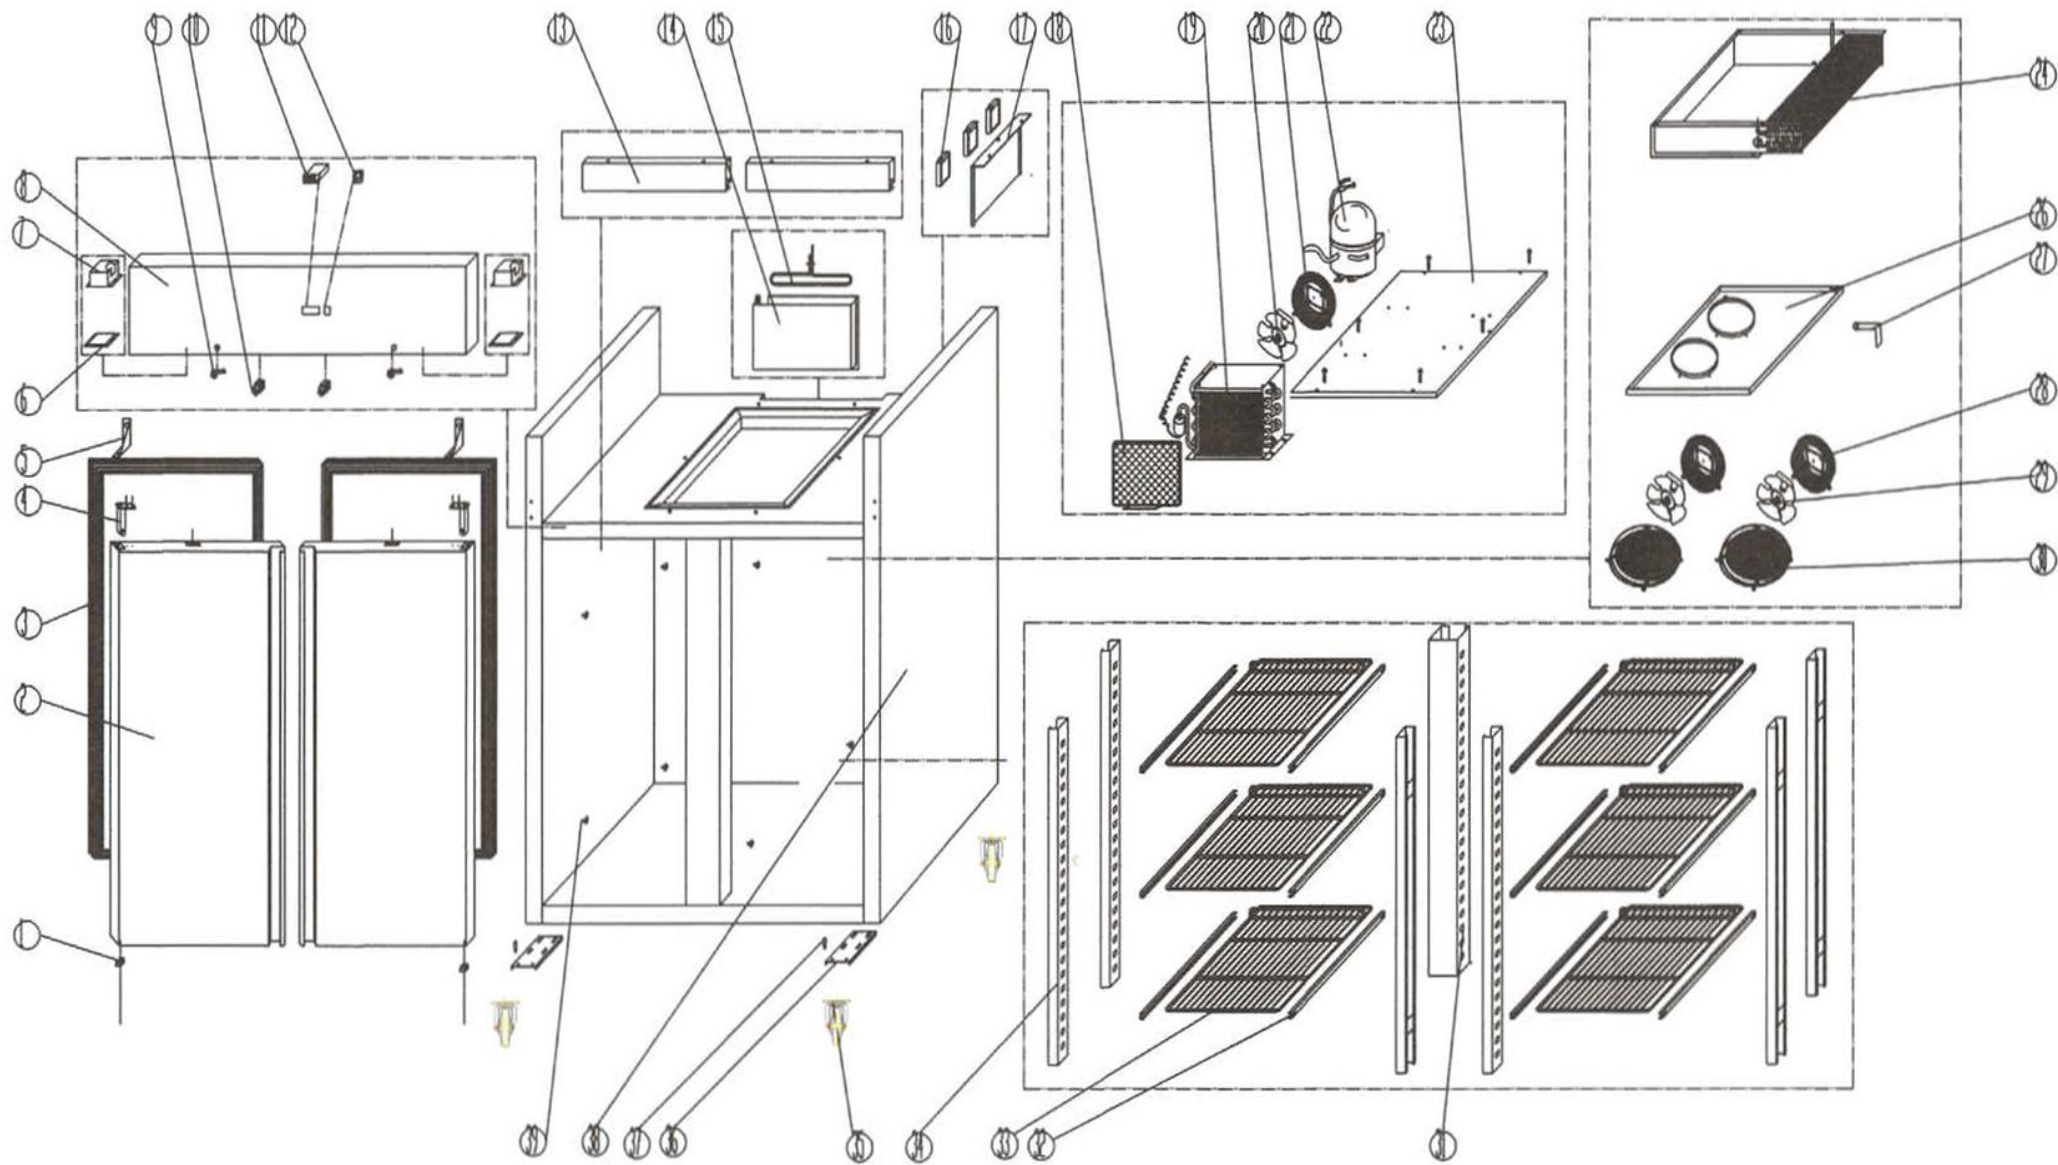

# Szafa chłodnicza

## MODEL: 840130

LP.	Numer katalogowy	Nazwa części
1	V840130-01	Gniazdo zawiasu
2	V840130-02	Drzwi
3	V840130-03	Uszczelka
4	V840130-04	Sprężyna drzwi
5	V840130-05	Zawias górny
6	V840130-06	Pokrywka oświetlenia
7	V840130-07	Oświetlenie
8	V840130-08	Panel
9	V840130-09	Zamek
10	V840130-10	Włącznik krańcowy
11	V840130-11	Termostat
12	V840130-12	Włącznik główny KCKD-044
13	V840130-13	Panel zewnętrzny
14	V840130-14	Pojemnik na skropliny
15	V840130-15	Rurka
16	V840130-16	Gniazdo przyłączeniowe
17	V840130-17	Kątownik
18	V840130-18	Filtr do chłodnictwa wym. 215x248
19	V840130-19	Skraplacz wym. 270x260x210

LP.	Numer katalogowy	Nazwa części
20	V840130-20	Wentylator parownika
21	V840130-21	Gniazdo wentylatora skraplacza
22	V840130-22	Sprężarka NE2130Z
23	V840130-23	Wspornik parownika
24	V840130-24	Parownik
25	V840130-25	Wspornik wentylatora
26	V840130-26	Rurka wody
27	V840130-27	Gniazdo wentylatora skraplacza
28	V840130-28	Wentylator parownika (CA03-51/fi230)
29	V840130-29	Siatka ochronna
30	V840130-30	Wewnętrzny wspornik
31	V840130-31	Prowadnice GN2/1
32	V840130-32	Półka GN2/1
33	V840130-33	Wspornik
34	V840130-34	Nóżka H=150
35	V840130-35	Zawias dolny
36	V840130-36	Oś zawiasu
37	V840130-37	Obudowa
38	V840130-38	Śruba M4