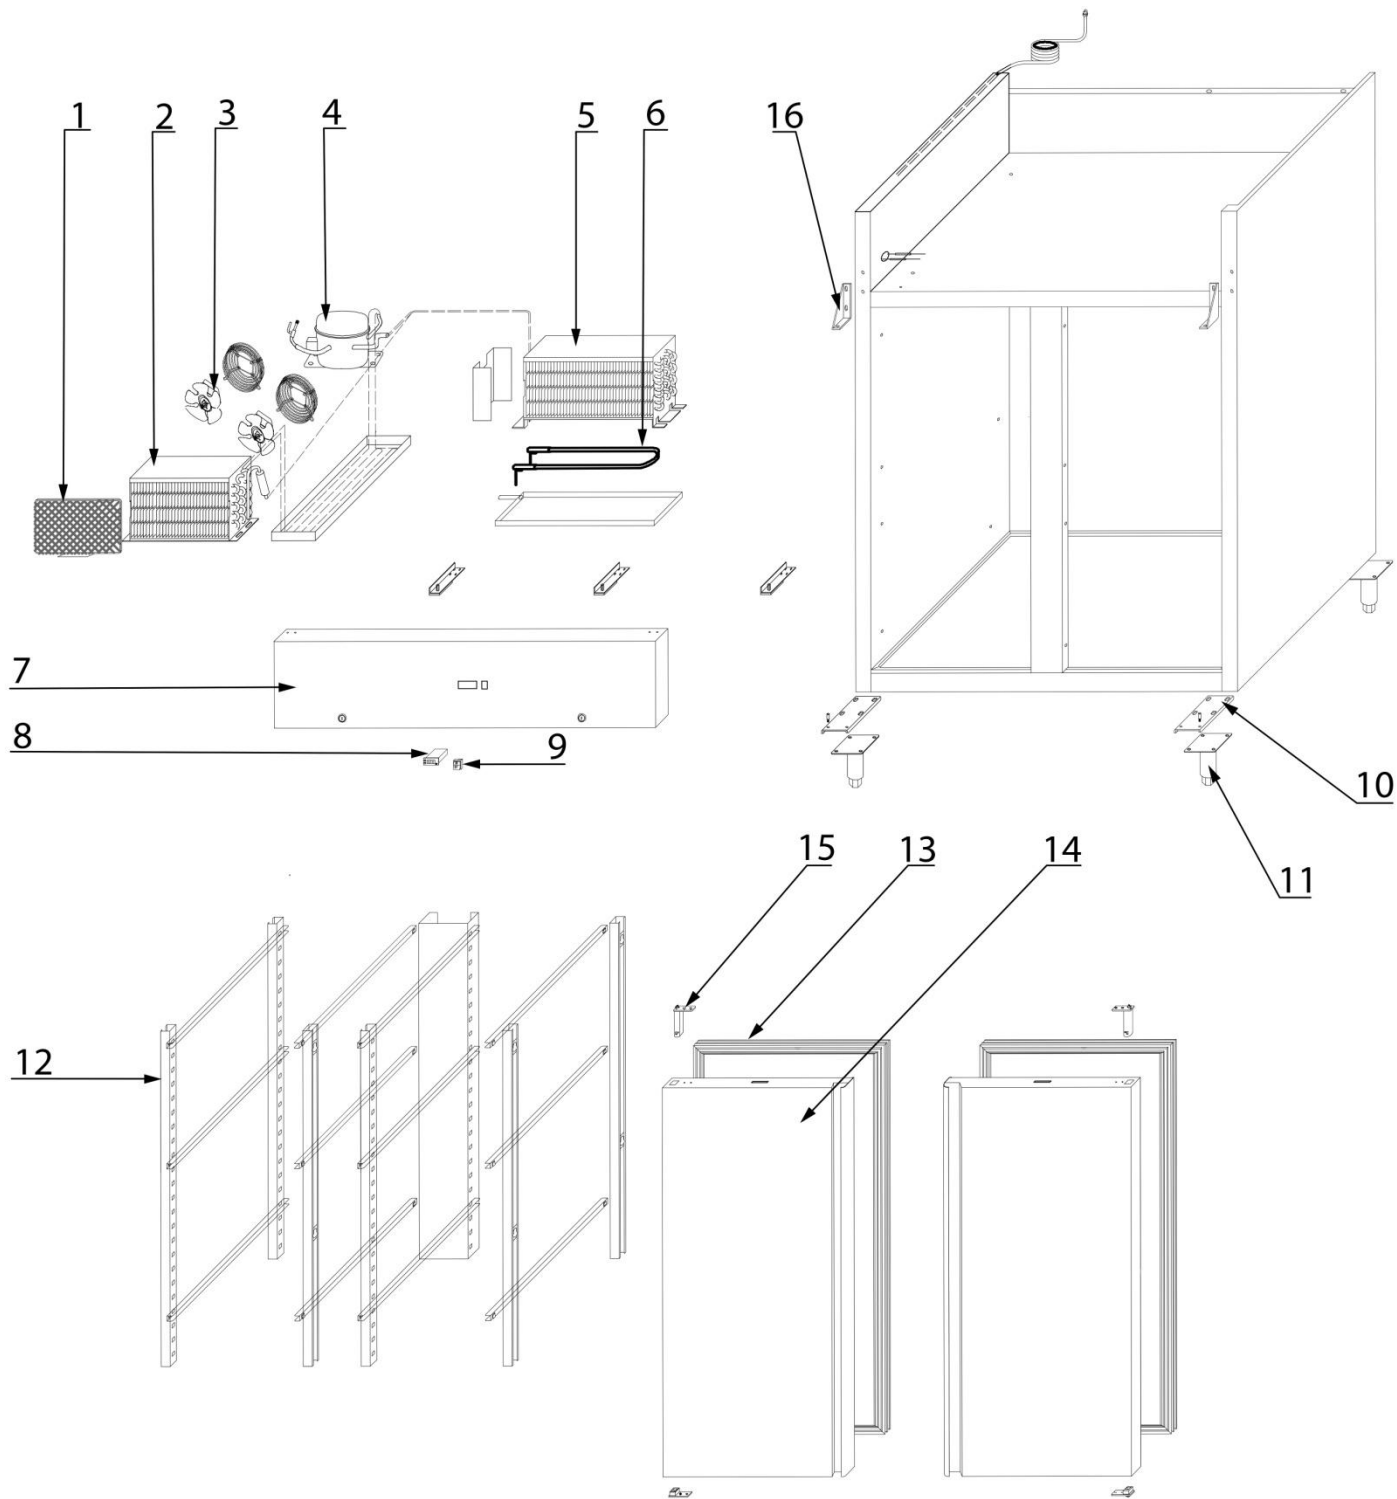

# Szafa mroźnicza

## MODEL: 840143

LP.	Numer katalogowy	Nazwa części
1	V840143-01	Filtr przeciw pyłkowy
2	V840143-02	Parownik
3	V840143-03	Silnik wentylatora
4	V840143-04	Sprężarka
5	V840143-05	Parownik
6	V840143-06	Grzałka
7	V840143-07	Panel sterowania
8	V840143-08	Sterownik
9	V840143-09	Włącznik
10	V840143-10	Wspornik
11	V840143-11	Nóżka
12	V840143-12	Prowadnica
13	V840143-13	Uszczelka
14	V840143-14	Drzwi
15	V840143-15	Zawias
16	V840143-16	Mocowanie zawiasu