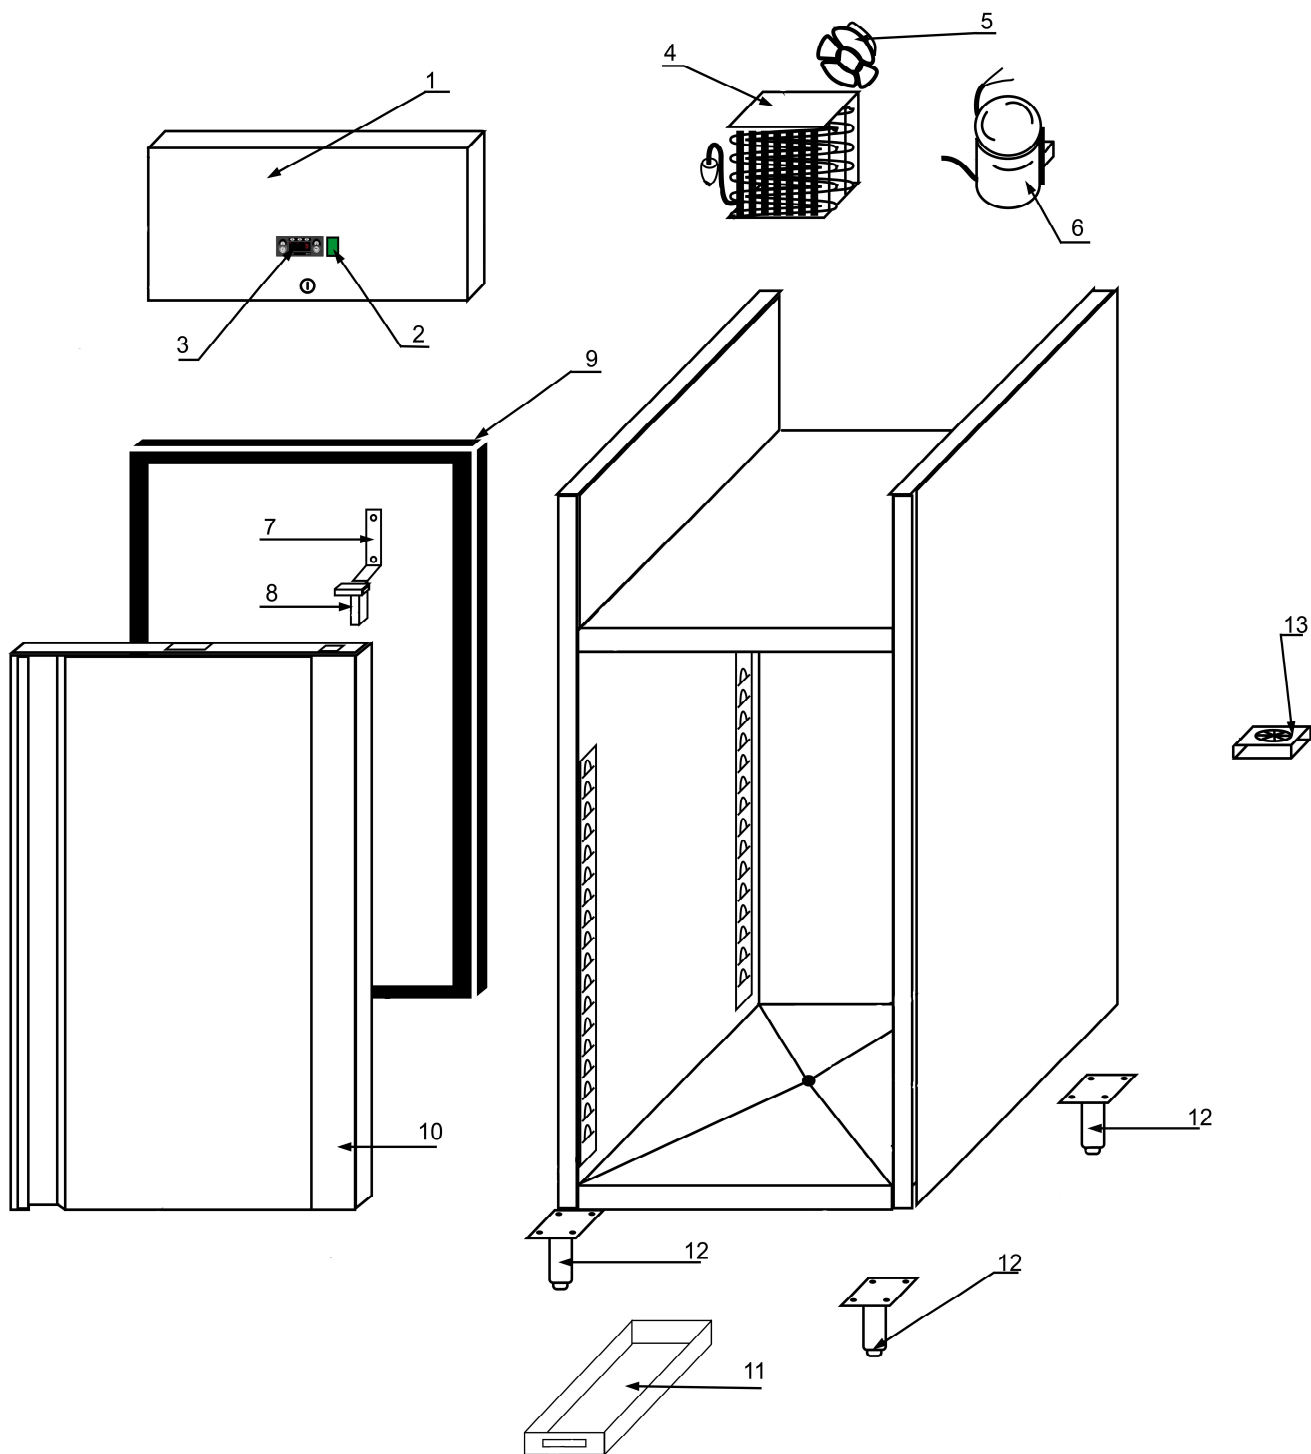

**Szafa chłodnicza ze stali nierdzewnej GN 2/1 650l**

**MODEL: 840590**

NR	NAZWA KAT.	NAZWA
1	V840590-01	Oslona
2	V840590-02	Wlacznik
3	V840590-03	Sterownik
4	V840590-04	Skraplacz
5	V840590-05	Wetylator
6	V840590-06	Kompresor
7	V840590-07	Zawias
8	V840590-08	Sprezyna
9	V840590-09	Uszczelka
10	V840590-10	Drzwi
11	V840590-11	Zbiornik na skropliny
12	V840590-12	Nozka
13	V840590-13	Wetylator osiowy