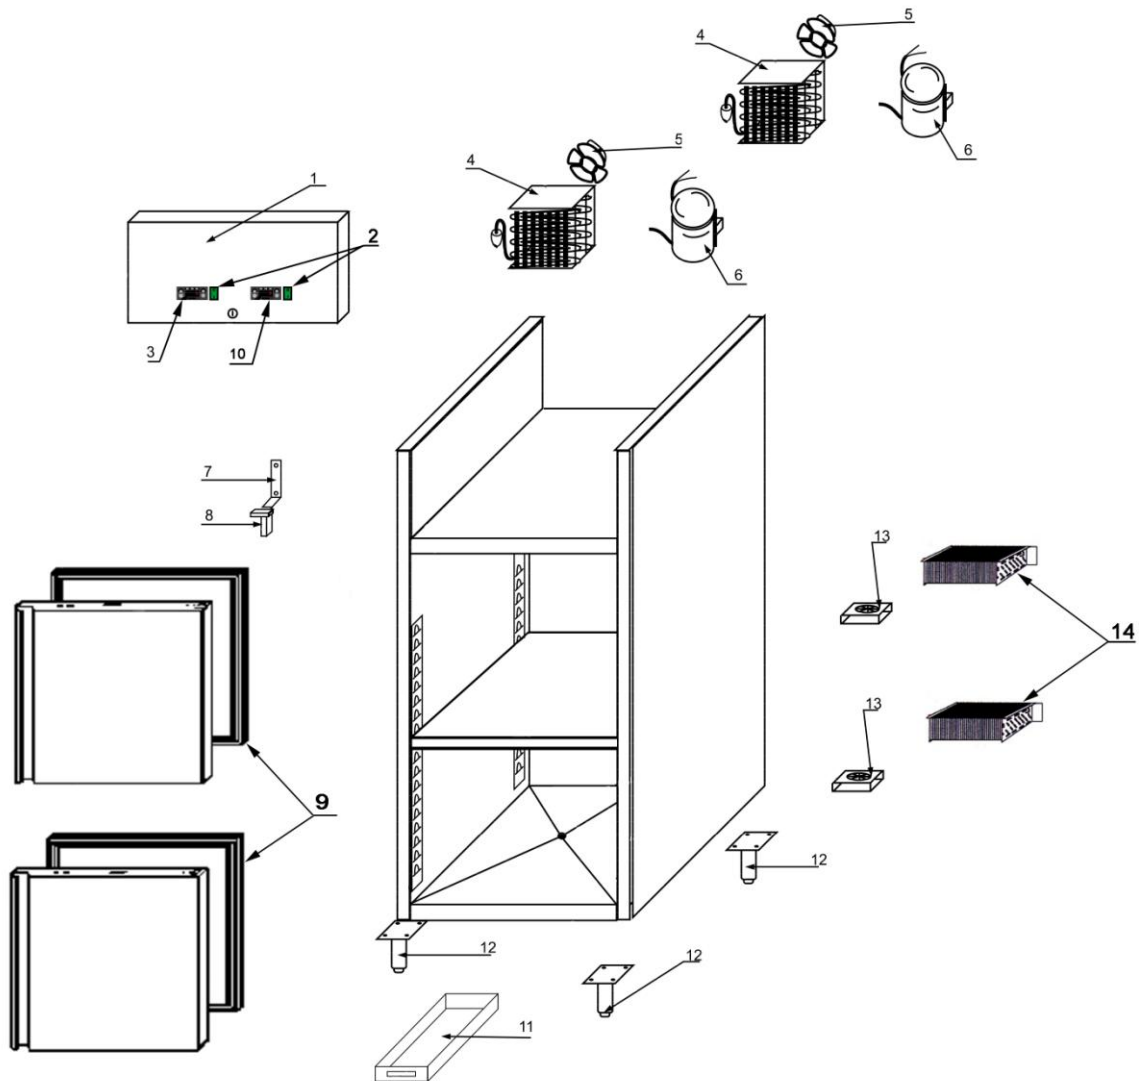

stalgast
ekspert gastronomiczny

RYSUNEK ZŁOŻENIOWY

Szafa chłodniczo mroźnicza 300l+300l

MODEL: 840602

stalgast
ekspert gastronomiczny

NR	NUMER KAT.	OPIS
1	V840602-01	Ośłona
2	V840602-02	Włącznik
3	V840602-03	Sterownik (rek 33)
4	V840602-04	Skraplacz
5	V840602-05	Wentylator (16W)
6	V840602-06	Sprężarka (NE1130Z)
7	V840602-07	Zawias
8	V840602-08	Sprężyna
9	V840602-09	Uszczelka
10	V840602-10	Sterownik (rek 31)
11	V840602-11	Zbiornik na skropliny
12	V840602-12	Nóżka
13	V840602-13	Wentylator osiowy(120x120)
14	V840602-14	Parownik (520x200x100)