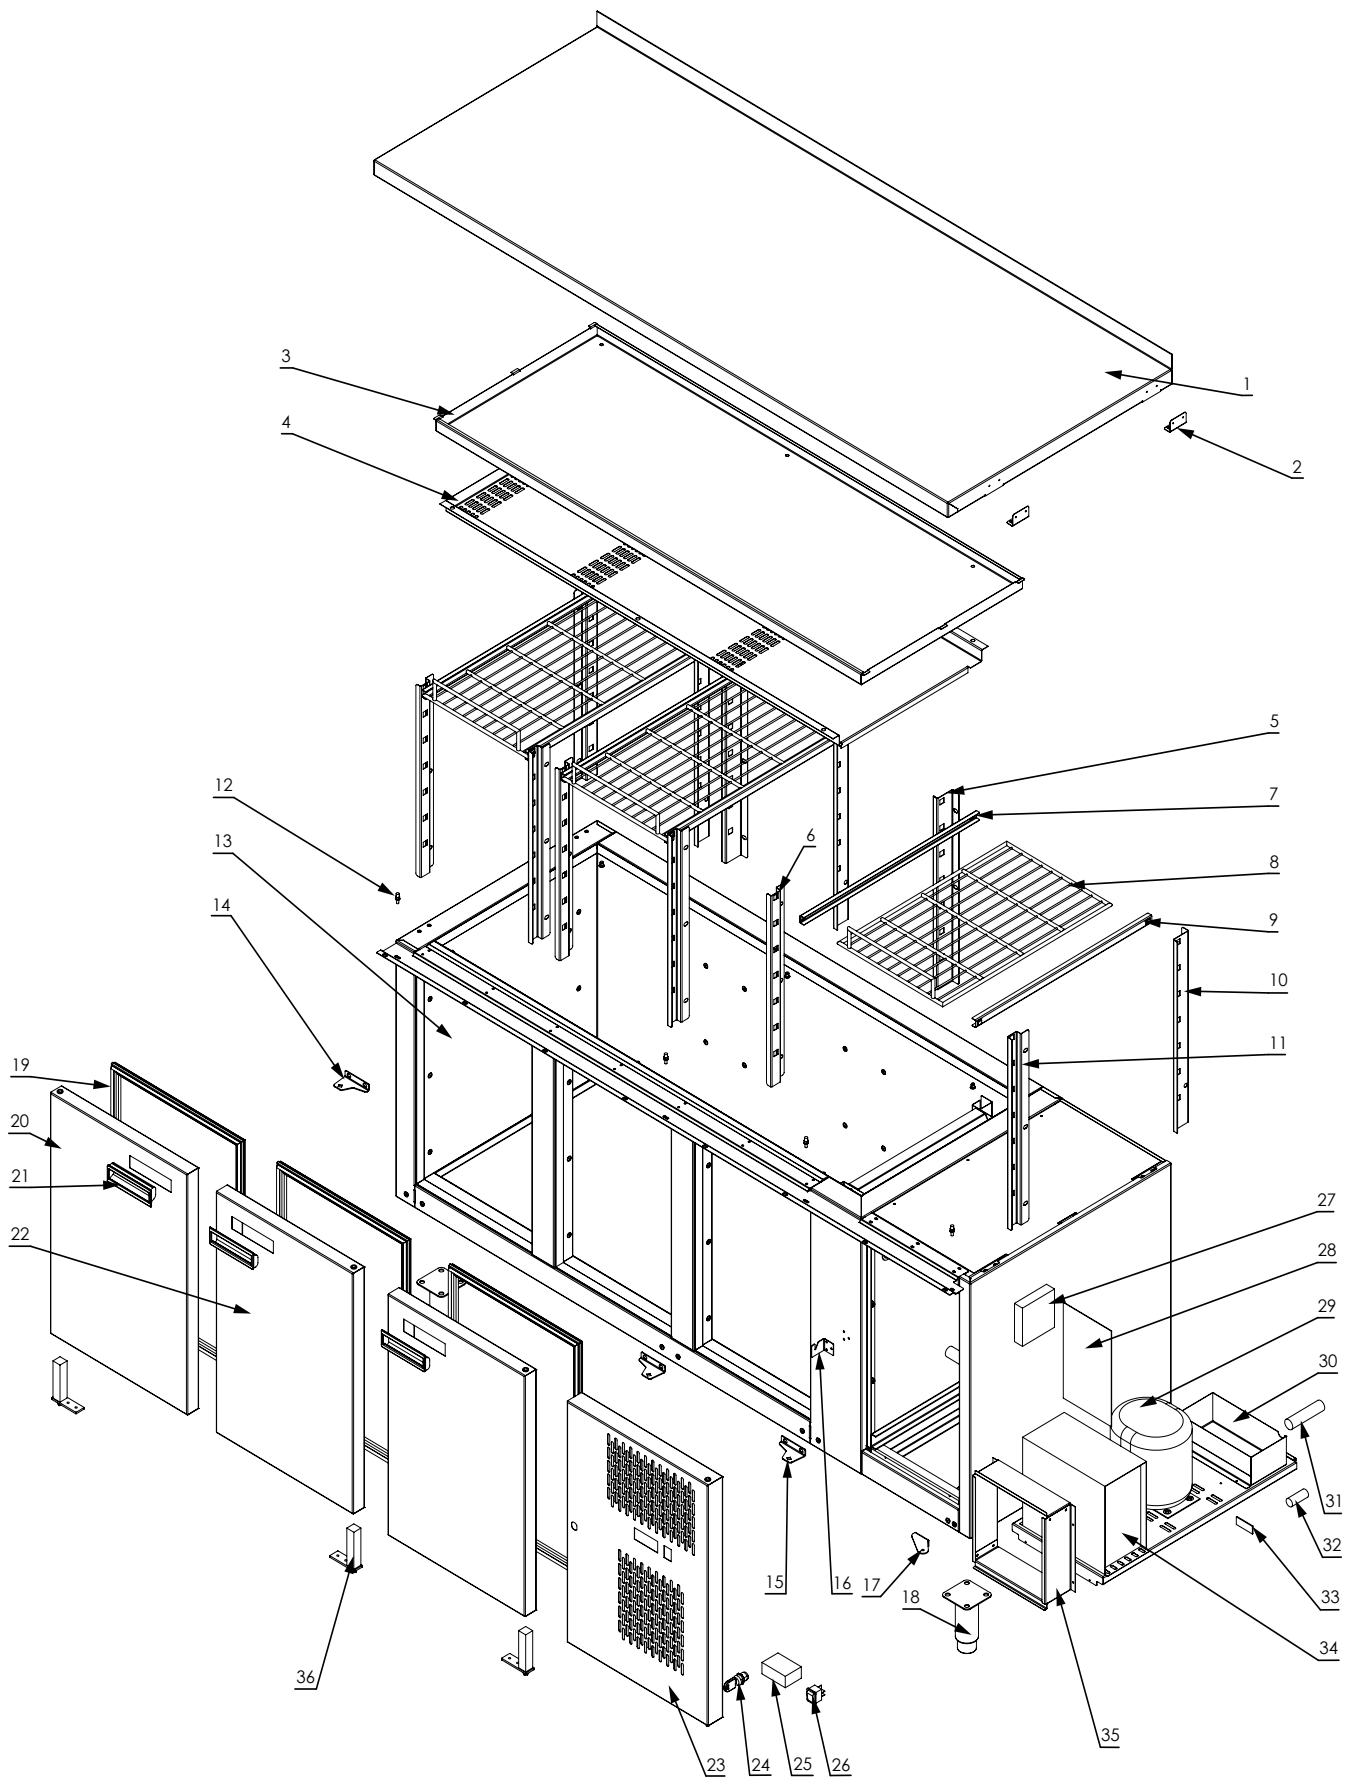

Stół chłodniczy

MODEL: 841036

LP.	Numer katalogowy	Nazwa części
1	V841036-01	Blat
2	V841036-02	Wspornik blatu
3	V841036-03	Przekładka
4	V841036-04	Ośłona kanału
5	V841036-05	Wspornik prowadnicy lewej większy
6	V841036-06	Wspornik prowadnicy lewej mniejszy
7	V841036-07	Prowadnica lewa
8	V841036-08	Ruszt
9	V841036-09	Prowadnica prawa
10	V841036-10	Wspornik prowadnicy prawej większy
11	V841036-11	Wspornik prowadnicy prawej mniejszy
12	V841036-12	Zawias drzwi
13	V841036-13	Korpus
14	V841036-14	Zawias lewy
15	V841036-15	Zawias prawy
16	V841036-16	Blokada zamka
17	V841036-17	Zawias drzwi
18	V841036-18	Nóżka
19	V841036-19	Uszczelka pionowa
20	V841036-20	Drzwi lewe
21	V841036-21	Uchwyt
22	V841036-22	Drzwi prawe
23	V841036-23	Zamek
24	V841036-24	Sterownik
25	V841036-25	Wyłącznik
26	V841036-26	Drzwi panelu sterowania
27	V841036-27	Puszka elektryczna
28	V841036-28	Filtr przeciwpyłowy
29	V841036-29	Rura pojemnika
30	V841036-30	Pojemnik na skropliny
31	V841036-31	Sprężarka
32	V841036-32	Filtr odwadniacz
33	V841036-33	Kapilara
34	V841036-34	Skraplacz
35	V841036-35	Zabudowa skraplacza
36	V841036-36	Zawias z dociskiem