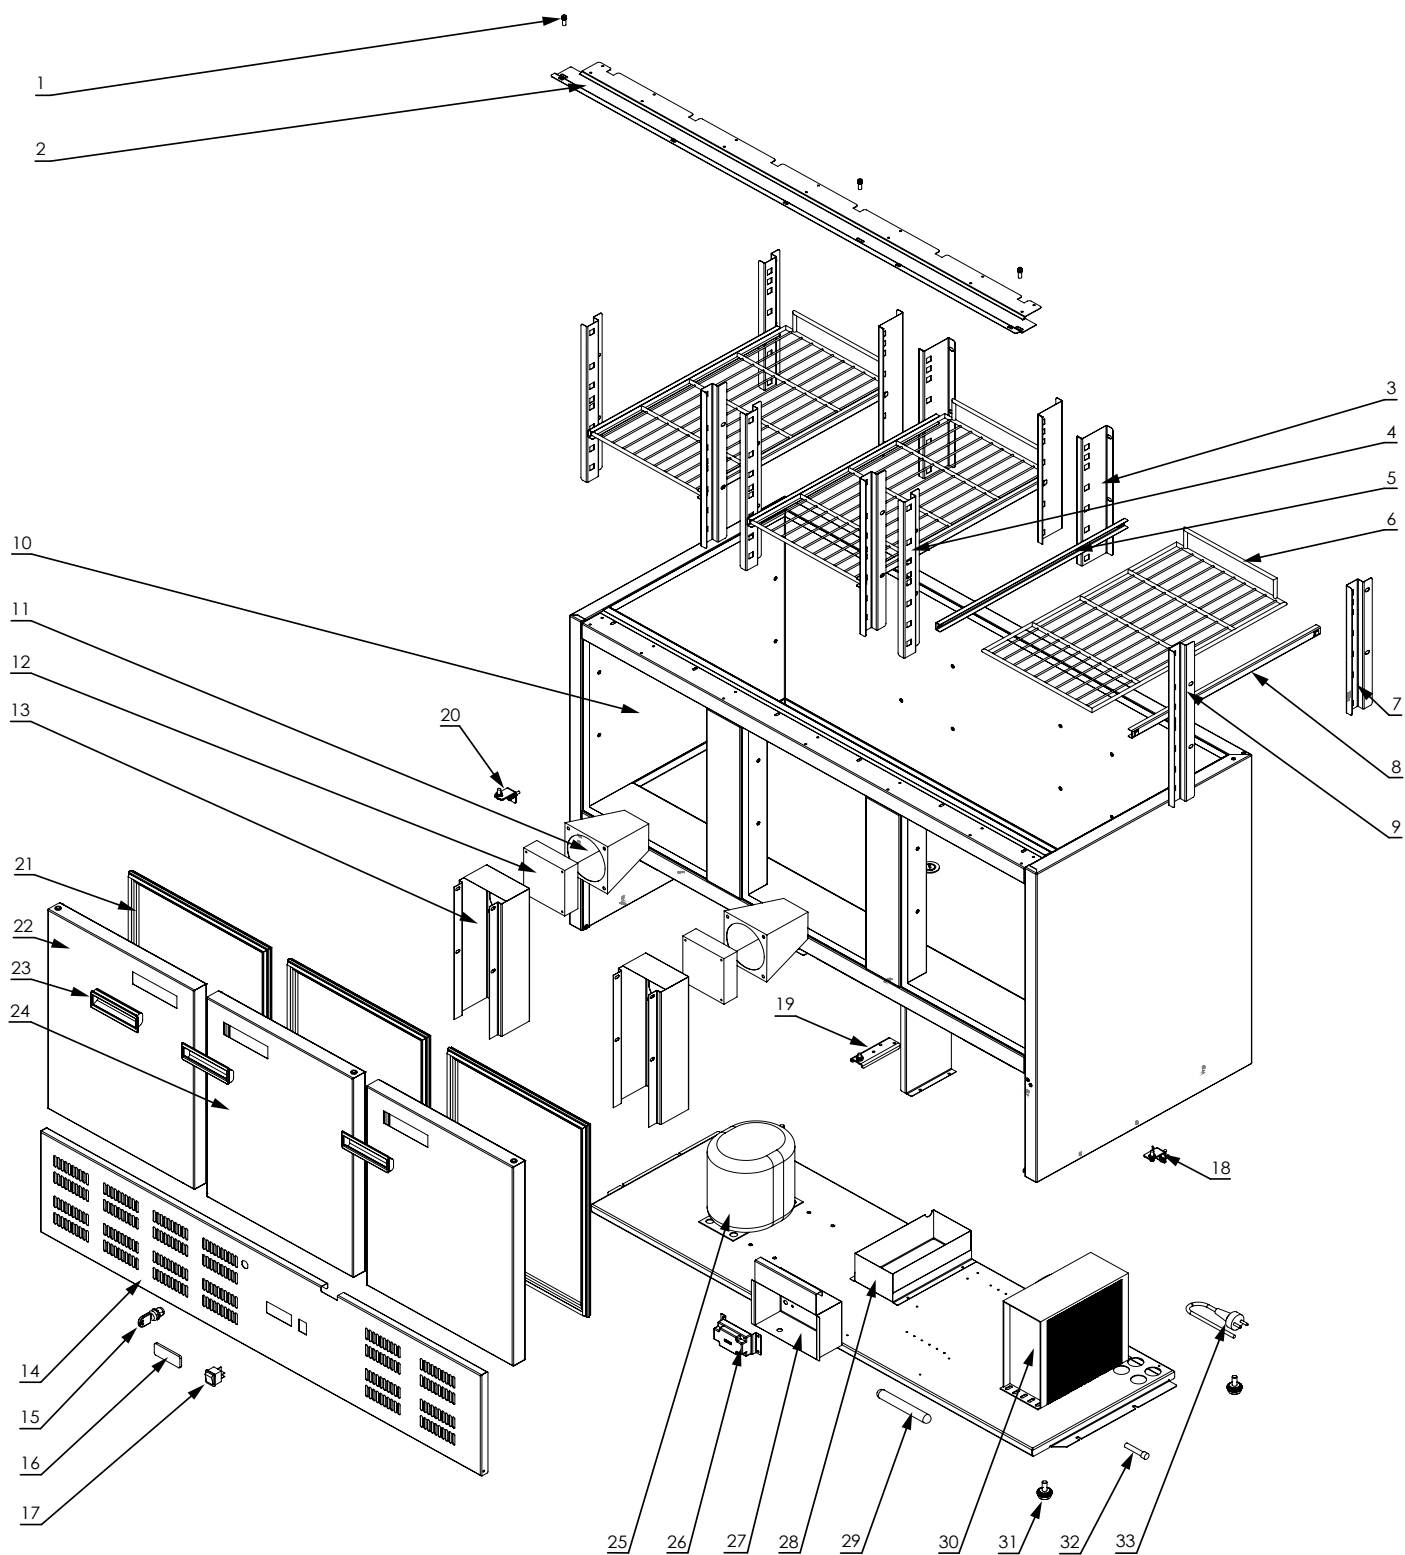

Stół chłodniczy

MODEL: 842039

LP.	Numer katalogowy	Nazwa części
1	V842039-01	Zawias górny drzwi
2	V842039-02	Wspornik
3	V842039-03	Wspornik prowadnicy lewy większy
4	V842039-04	Wspornik prowadnicy lewy mniejszy
5	V842039-05	Prowadnica lewa
6	V842039-06	Ruszt
7	V842039-07	Wspornik prowadnicy prawy większy
8	V842039-08	Prowadnica prawa
9	V842039-09	Wspornik prowadnicy prawy mniejszy
10	V842039-10	Korpus
11	V842039-11	Tunel nawiewu
12	V842039-12	Wentylator
13	V842039-13	Ośłona wentylatora
14	V842039-14	Panel stołu
15	V842039-15	Zamek meblowy
16	V842039-16	Sterownik
17	V842039-17	Wyłącznik
18	V842039-18	Zawias dolny prawy
19	V842039-19	Zawias dolny środkowy
20	V842039-20	Zawias dolny lewy
21	V842039-21	Uszczelka drzwi
22	V842039-22	Drzwi lewe
23	V842039-23	Uchwyt szary
24	V842039-24	Drzwi prawe
25	V842039-25	Sprężarka
26	V842039-26	Kostka przyłączeniowa
27	V842039-27	Puszka elektryki
28	V842039-28	Pojemnik na skropliny
29	V842039-29	Filtr
30	V842039-30	Skraplacz
31	V842039-31	Stopka
32	V842039-32	Zawór Dostępu
33	V842039-33	Przewód przyłączeniowy