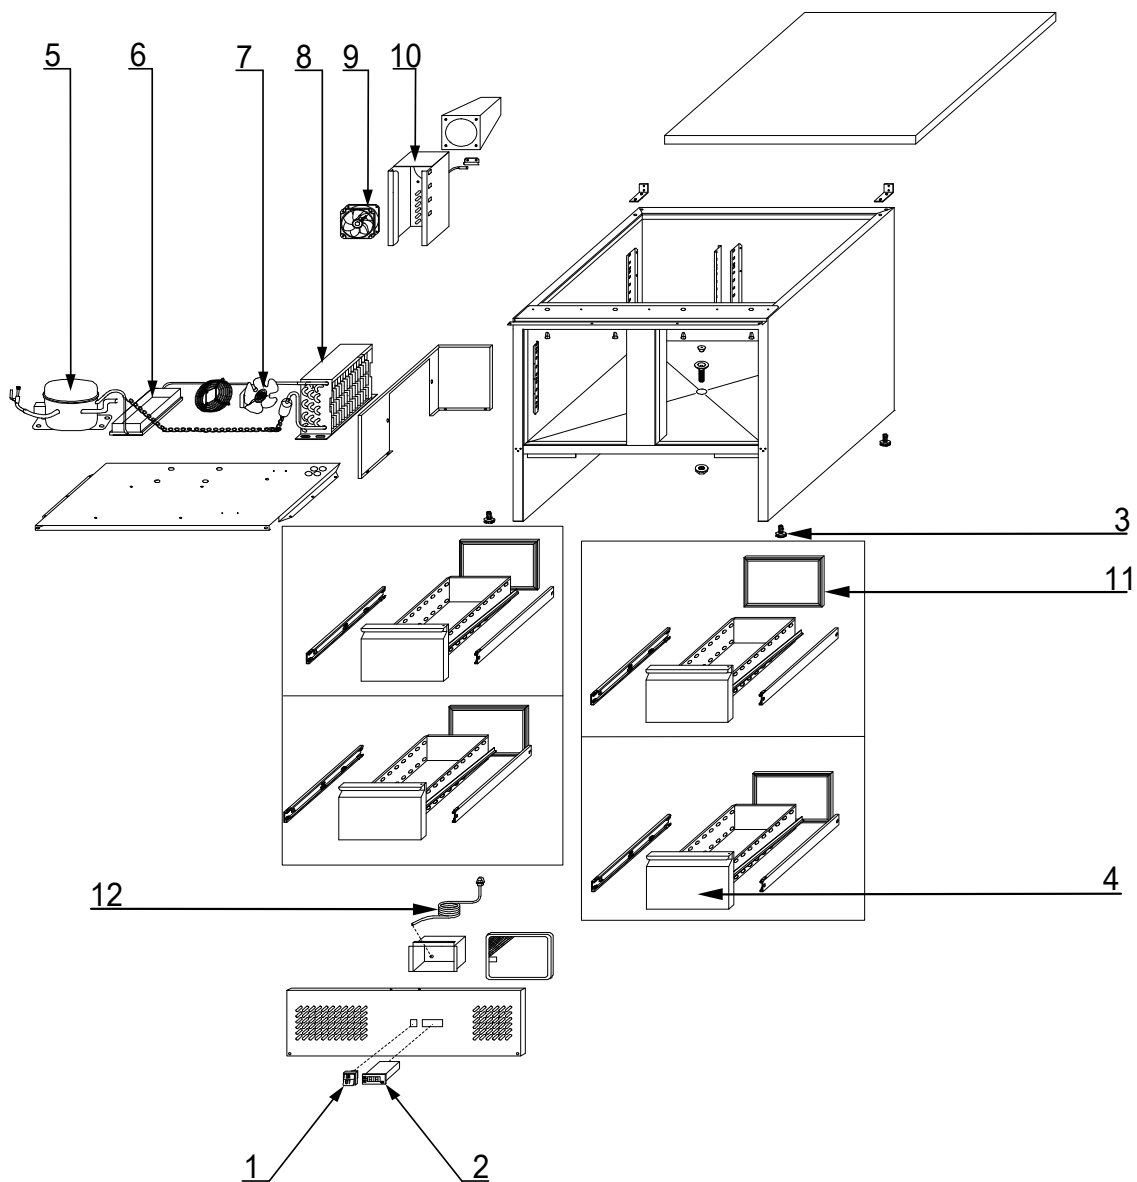

Stół chłodniczy

MODEL: 842041

LP.	Numer katalogowy	Nazwa części
1	V842040-01	Wyłącznik główny
2	V842040-02	Sterownik
3	V842040-03	Nóżka
4	V842040-04	Szuflada
5	V842040-05	Sprężarka
6	V842040-06	Rynienka ociekowa
7	V842040-07	Wentylator skraplacza
8	V842040-08	Parownik
9	V842040-09	Wentylator
10	V842040-10	Skraplacz
11	V842040-11	Uszczelka
12	V842040-12	Przewód zasilający