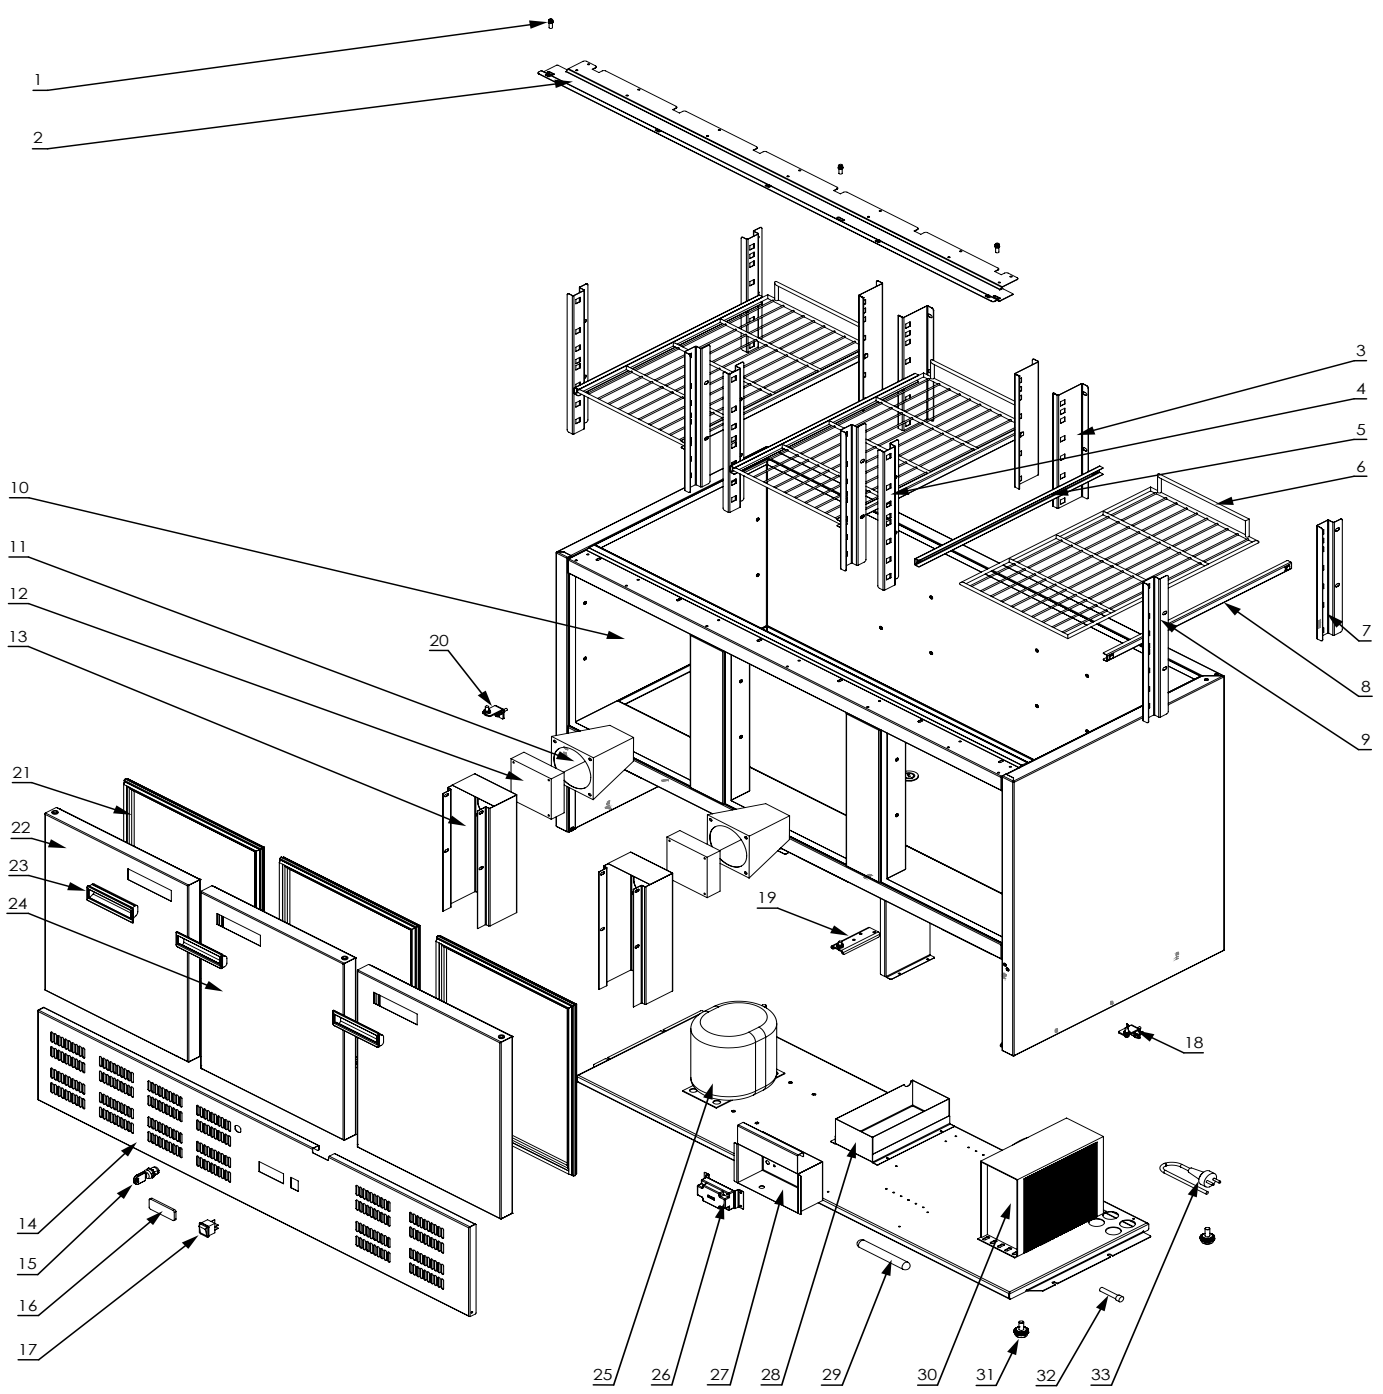

# Stół chłodniczy sałatkowy MODEL: 842139

LP.	Numer katalogowy	Nazwa części
1	V842139-01	Zawias górny drzwi
2	V842139-02	Wspornik
3	V842139-03	Wspornik prowadnicy większy
4	V842139-04	Wspornik prowadnicy mniejszy
5	V842139-05	Prowadnica lewa
6	V842139-06	Ruszt
7	V842139-07	Wspornik prowadnicy większy
8	V842139-08	Prowadnica prawa
9	V842139-09	Wspornik prowadnicy
10	V842139-10	Korpus
11	V842139-11	Tunel nawiewu
12	V842139-12	Wentylator
13	V842139-13	Ośłona wentylatora
14	V842139-14	Panel stołu
15	V842139-15	Zamek
16	V842139-16	Sterownik
17	V842139-17	Wyłącznik
18	V842139-18	Zawias dolny prawy
19	V842139-19	Zawias dolny środkowy
20	V842139-20	Zawias dolny lewy
21	V842139-21	Uszczelka drzwi
22	V842139-22	Drzwi lewe
23	V842139-23	Uchwyt szary
24	V842139-24	Drzwi prawe
25	V842139-25	Sprężarka
26	V842139-26	Kostka przyłączeniowa
27	V842139-27	Puszka
28	V842139-28	Pojemnik na skropliny
29	V842139-29	Filtr
30	V842139-30	Skraplacz
31	V842139-31	Nóżka
32	V842139-32	Zawór dostępu
33	V842139-33	Przewód zasilający