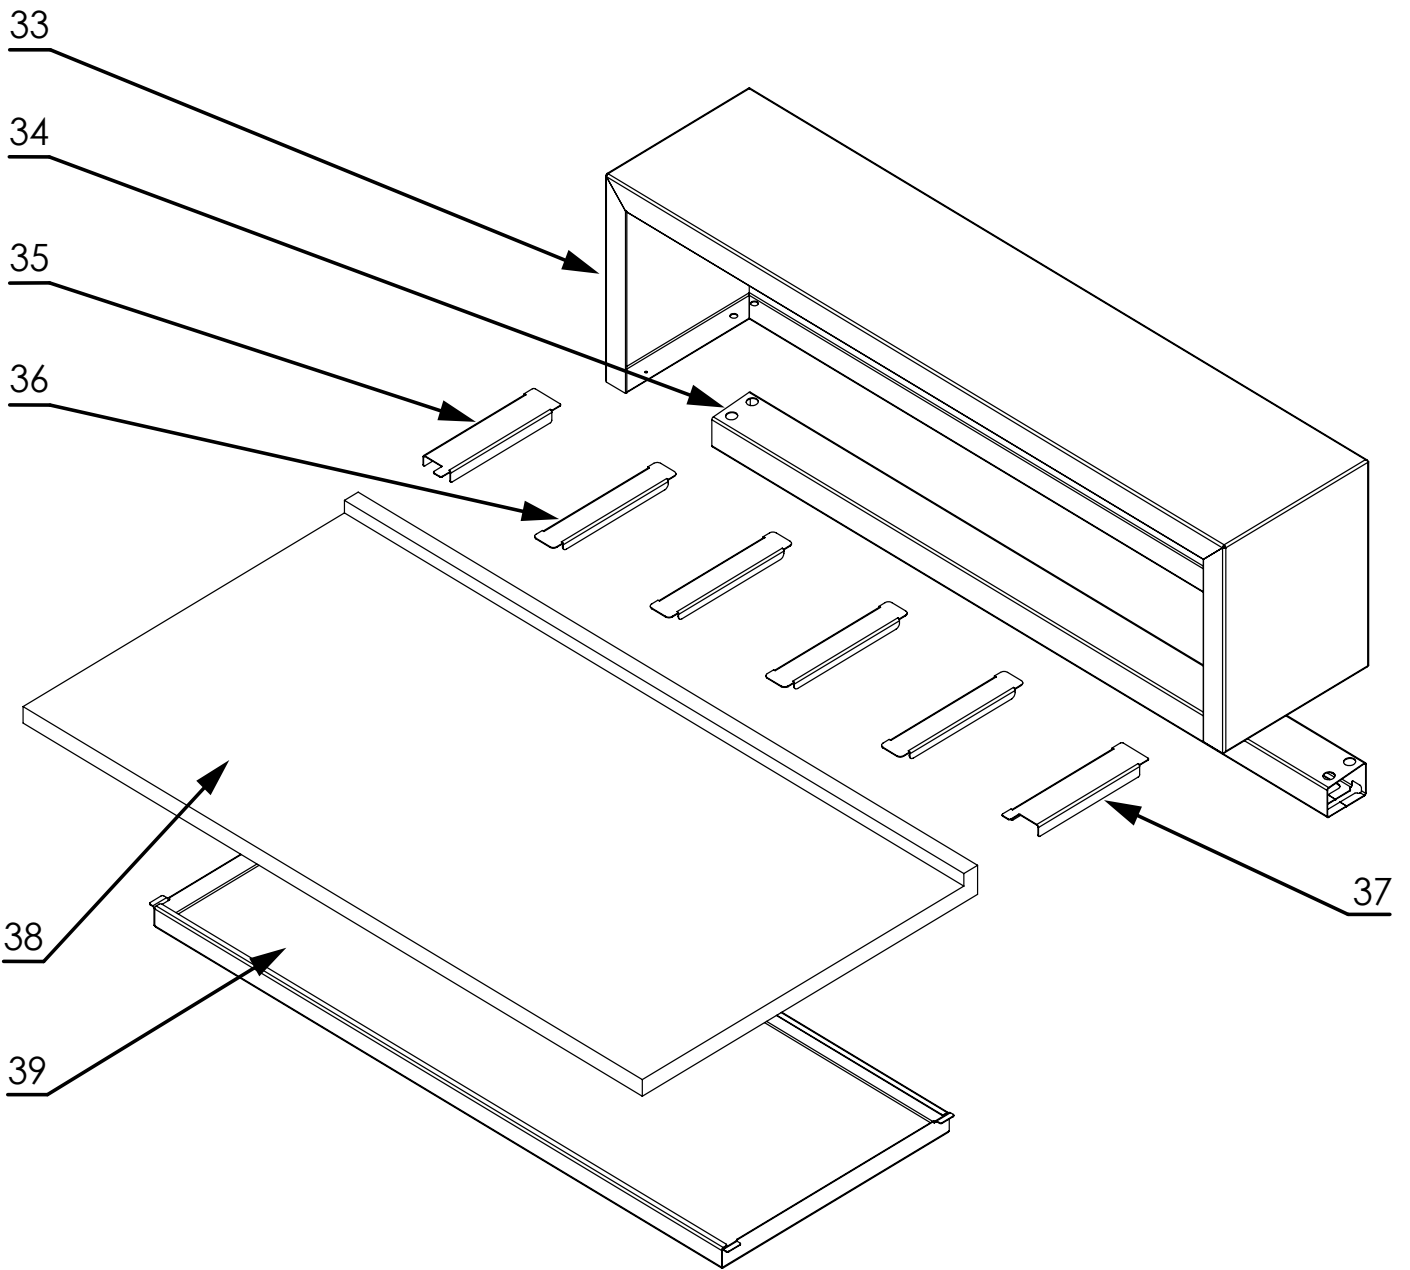

Stół chłodniczy

MODEL: 843029

LP.	Numer katalogowy	Nazwa części
1	V843029-01	Zawias górny drzwi
2	V843029-02	Wspornik
3	V843029-03	Wspornik prowadnicy lewej większy
4	V843029-04	Wspornik prowadnicy lewej mniejszy
5	V843029-05	Prowadnica lewa
6	V843029-06	Ruszt
7	V843029-07	Prowadnica prawa
8	V843029-08	Wspornik prowadnicy prawej większy
9	V843029-09	Wspornik prowadnicy prawej mniejszy
10	V843029-10	Korpus
11	V843029-11	Nawiew powietrza
12	V843029-12	Wentylator
13	V843029-13	Ostona wentylatora
14	V843029-14	Panel stołu
15	V843029-15	Zamek
16	V843029-16	Sterownik
17	V843029-17	Wyłącznik
18	V843029-18	Zawias dolny prawy
19	V843029-19	Zawias dolny lewy
20	V843029-20	Uszczelka drzwi
21	V843029-21	Drzwi prawe
22	V843029-22	Rączka
23	V843029-23	Drzwi lewe
24	V843029-24	Kostka przyłączeniowa
25	V843029-25	Puszka elektryki
26	V843029-26	Sprężarka
27	V843029-27	Filtr
28	V843029-28	Pojemnik na Skropliny
29	V843029-29	Nóżka
30	V843029-30	Skraplacz
31	V843029-31	Zawór
32	V843029-32	Przewód zasilania
33	V843029-33	Nadstawa
34	V843029-34	Wspornik nadstawy
35	V843029-35	Wspornik lewy
36	V843029-36	Wspornik pod GN środkowy
37	V843029-37	Wspornik prawy
38	V843029-38	Błat
39	V843029-39	Przekładka