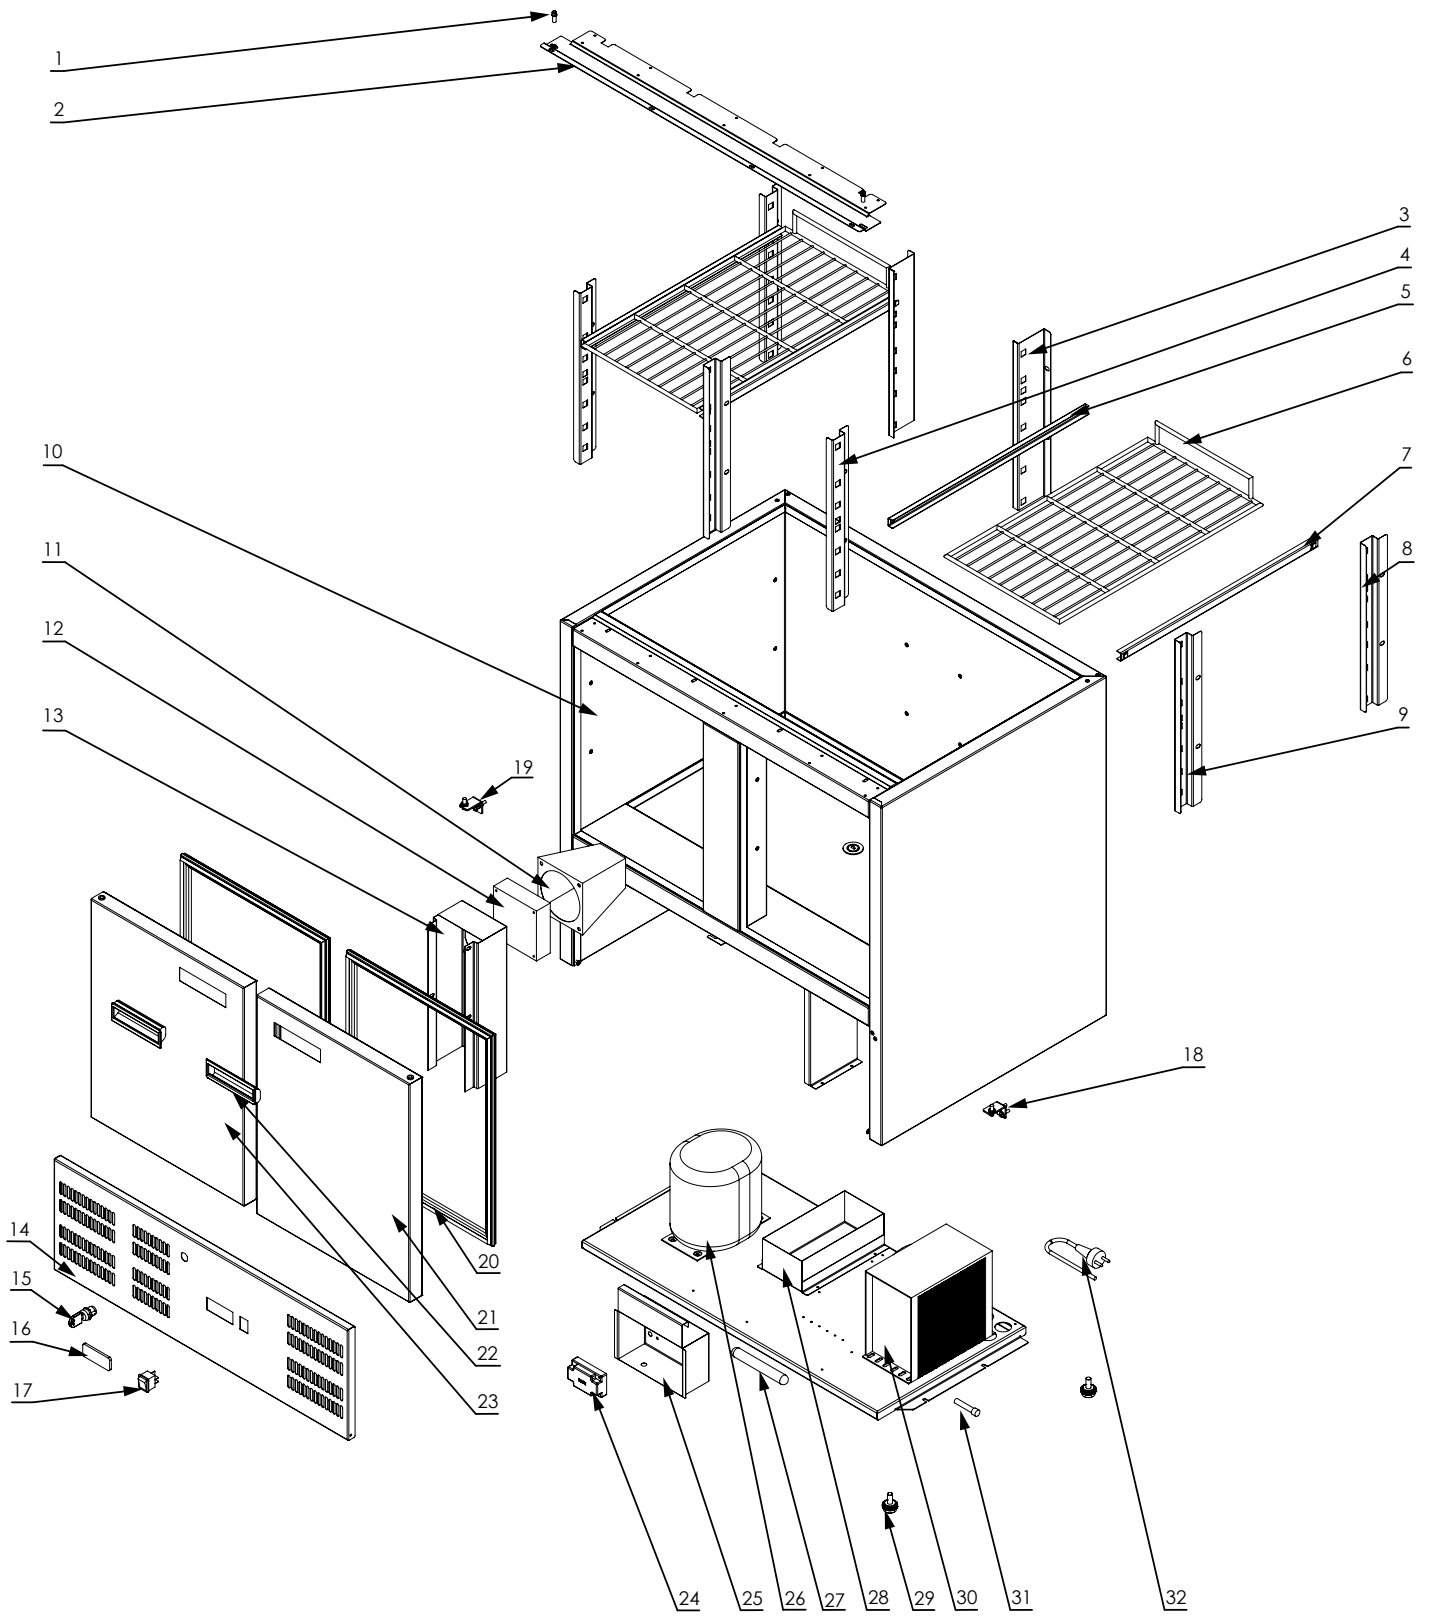

Stół chłodniczy

MODEL: 843029

LP.	Numer katalogowy	Nazwa części
1	V843029-01	Zawias górny drzwi
2	V843029-02	Wspornik
3	V843029-03	Wspornik prowadnicy lewej większy
4	V843029-04	Wspornik prowadnicy lewej mniejszy
5	V843029-05	Prowadnica lewa
6	V843029-06	Ruszt
7	V843029-07	Prowadnica prawa
8	V843029-08	Wspornik prowadnicy prawej większy
9	V843029-09	Wspornik prowadnicy prawej mniejszy
10	V843029-10	Korpus
11	V843029-11	Nawiew powietrza
12	V843029-12	Wentylator
13	V843029-13	Ostona wentylatora
14	V843029-14	Panel stołu
15	V843029-15	Zamek
16	V843029-16	Sterownik
17	V843029-17	Wyłącznik
18	V843029-18	Zawias dolny prawy
19	V843029-19	Zawias dolny lewy
20	V843029-20	Uszczelka drzwi
21	V843029-21	Drzwi prawe
22	V843029-22	Rączka
23	V843029-23	Drzwi lewe
24	V843029-24	Kostka przyłączeniowa
25	V843029-25	Puszka elektryki
26	V843029-26	Sprężarka
27	V843029-27	Filtr
28	V843029-28	Pojemnik na Skropliny
29	V843029-29	Nóżka
30	V843029-30	Skraplacz
31	V843029-31	Zawór
32	V843029-32	Przewód zasilania
33	V843029-33	Nadstawa
34	V843029-34	Wspornik nadstawy
35	V843029-35	Wspornik lewy
36	V843029-36	Wspornik pod GN środkowy
37	V843029-37	Wspornik prawy
38	V843029-38	Błat
39	V843029-39	Przekładka