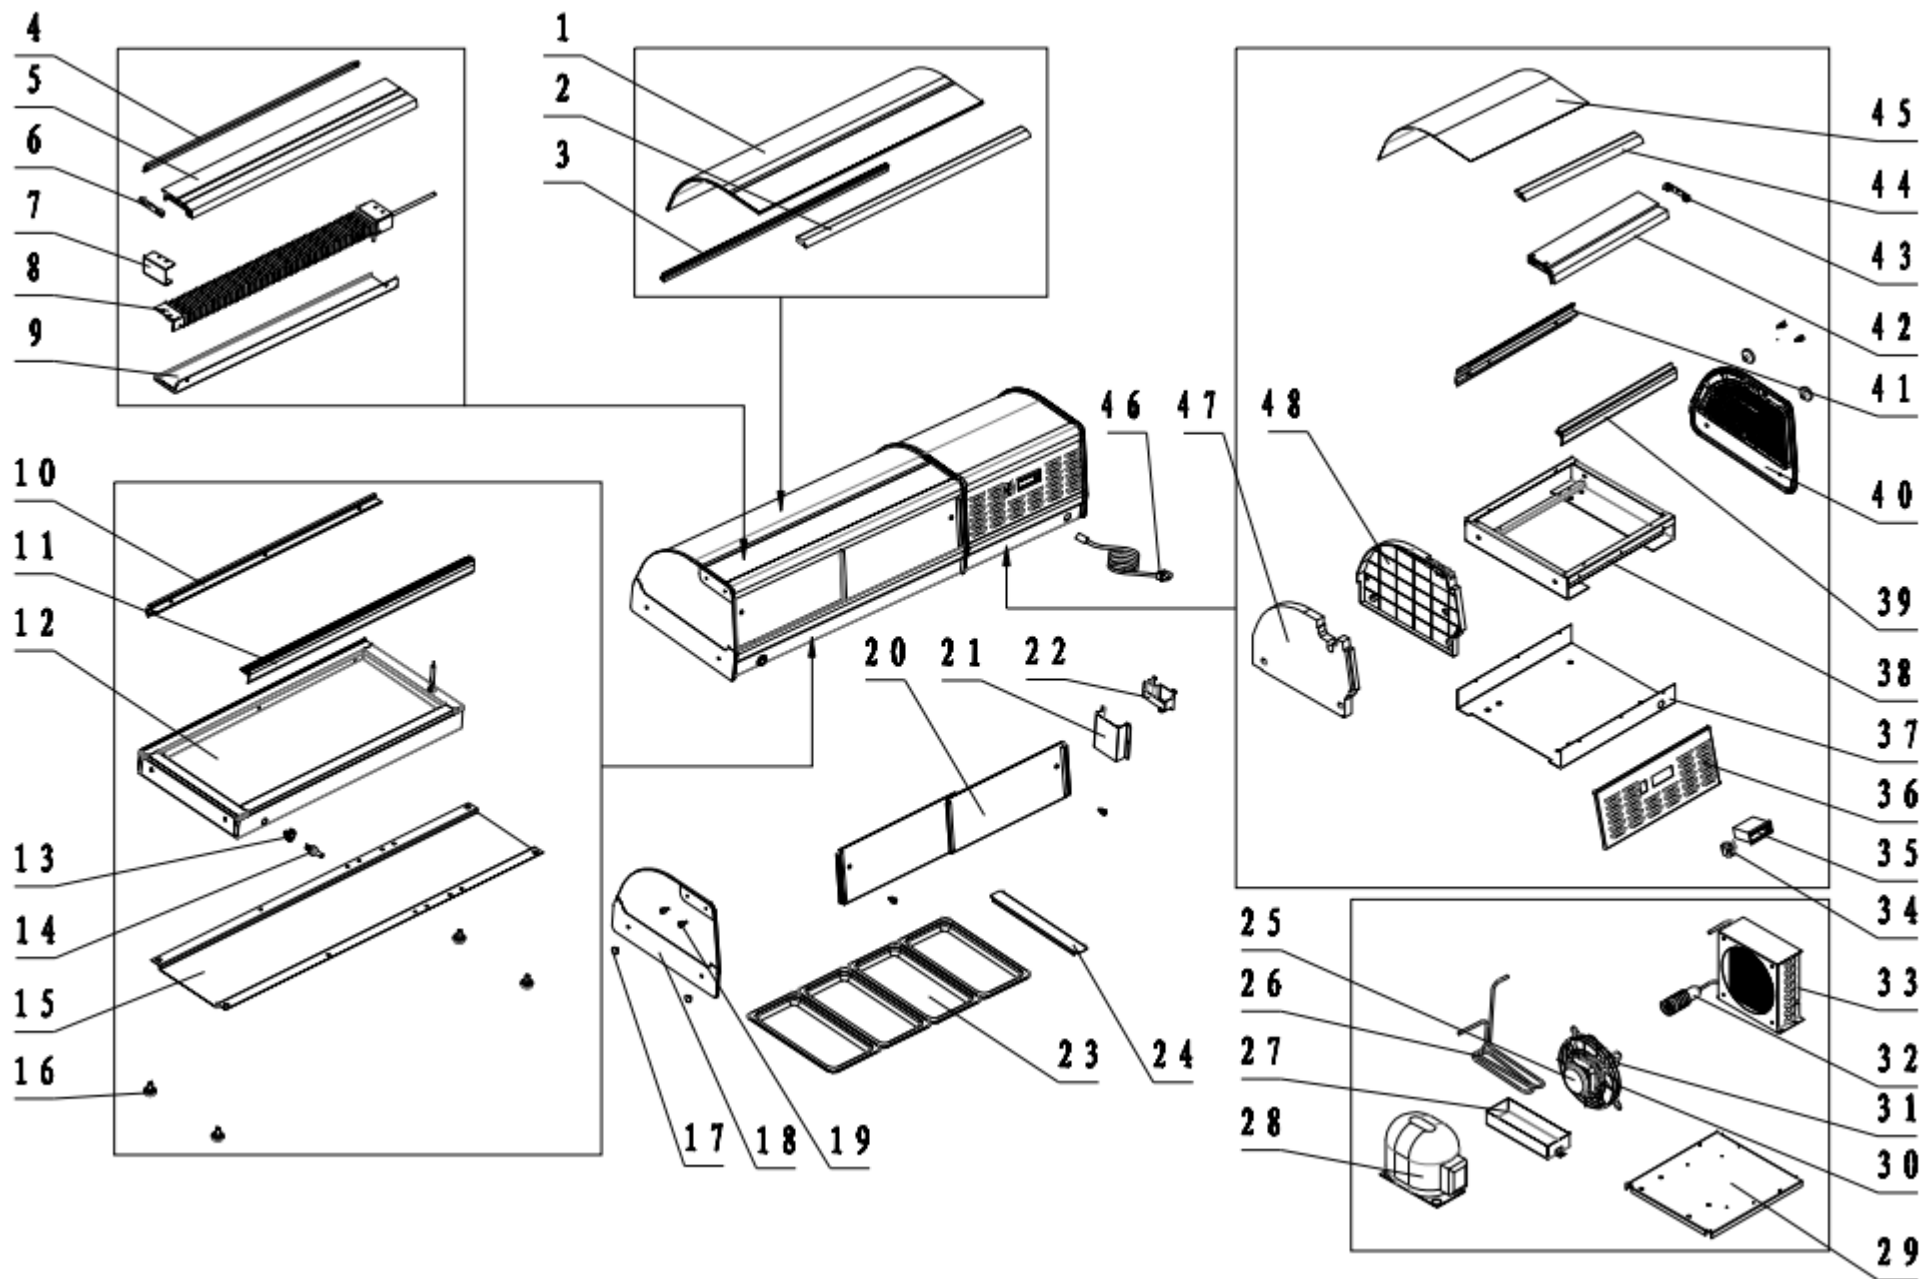

Witryna chłodnicza do sushi

MODEL: 844950

LP.	Numer katalogowy	Nazwa części
1	V844940-01	Szkło zagięte
2	V844940-02	Plastikowy wspornik górny
3	V844940-03	Dolny wspornik szkła
4	V844940-04	Oświetlenie Led
5	V844940-05	Górna obudowa
6	V844940-06	Zaślepka górnej obudowy
7	V844940-07	Wspornik parownika
8	V844940-08	Parownik
9	V844940-09	Rynienka ociekowa
10	V844940-10	Wspornik szyby zewnętrznej
11	V844940-11	Plastikowy wspornik
12	V844940-12	Obudowa
13	V844940-13	Rura spustowa
14	V844940-14	Złącze rurowe
15	V844940-15	Wspornik obudowy
16	V844940-16	Nóżka
17	V844940-17	Zaślepka uwypuklona ze śrubą
18	V844940-18	Boczna szyba
19	V844940-19	Śruba blokująca szkło
20	V844940-20	Szyba drzwi
21	V844940-21	Wspornik
22	V844940-22	Rynienka ociekowa
23	V844940-23	Taca 1/3
24	V844940-24	Wspornik tacy

LP.	Numer katalogowy	Nazwa części
25	V844940-25	Silnik wentylatora
26	V844940-26	Rurka
27	V844940-27	Pojemnik na skropliny
28	V844940-28	Sprężarka
29	V844940-29	Wspornik
30	V844940-30	Ośłona
31	V844940-31	Filtr osuszacza
32	V844940-32	Skraplacz
33	V844940-33	Przełącznik
34	V844940-34	Sterownik
35	V844940-35	Panel sterujący
36	V844940-36	Dolna obudowa
37	V844940-37	Obudowa zewnętrzna
38	V844940-38	Plastikowy profil tylni
39	V844940-39	Prawa pokrywka
40	V844940-40	Panel przedni
41	V844940-41	Panel tylni
42	V844940-42	Wspornik profilu
43	V844940-43	Wspornik pokrywy
44	V844940-44	Pokrywa
45	V844940-45	Przewód zasilający
46	V844940-46	Płytko ochronna
47	V844940-47	Płytko ochronna zewnętrzna