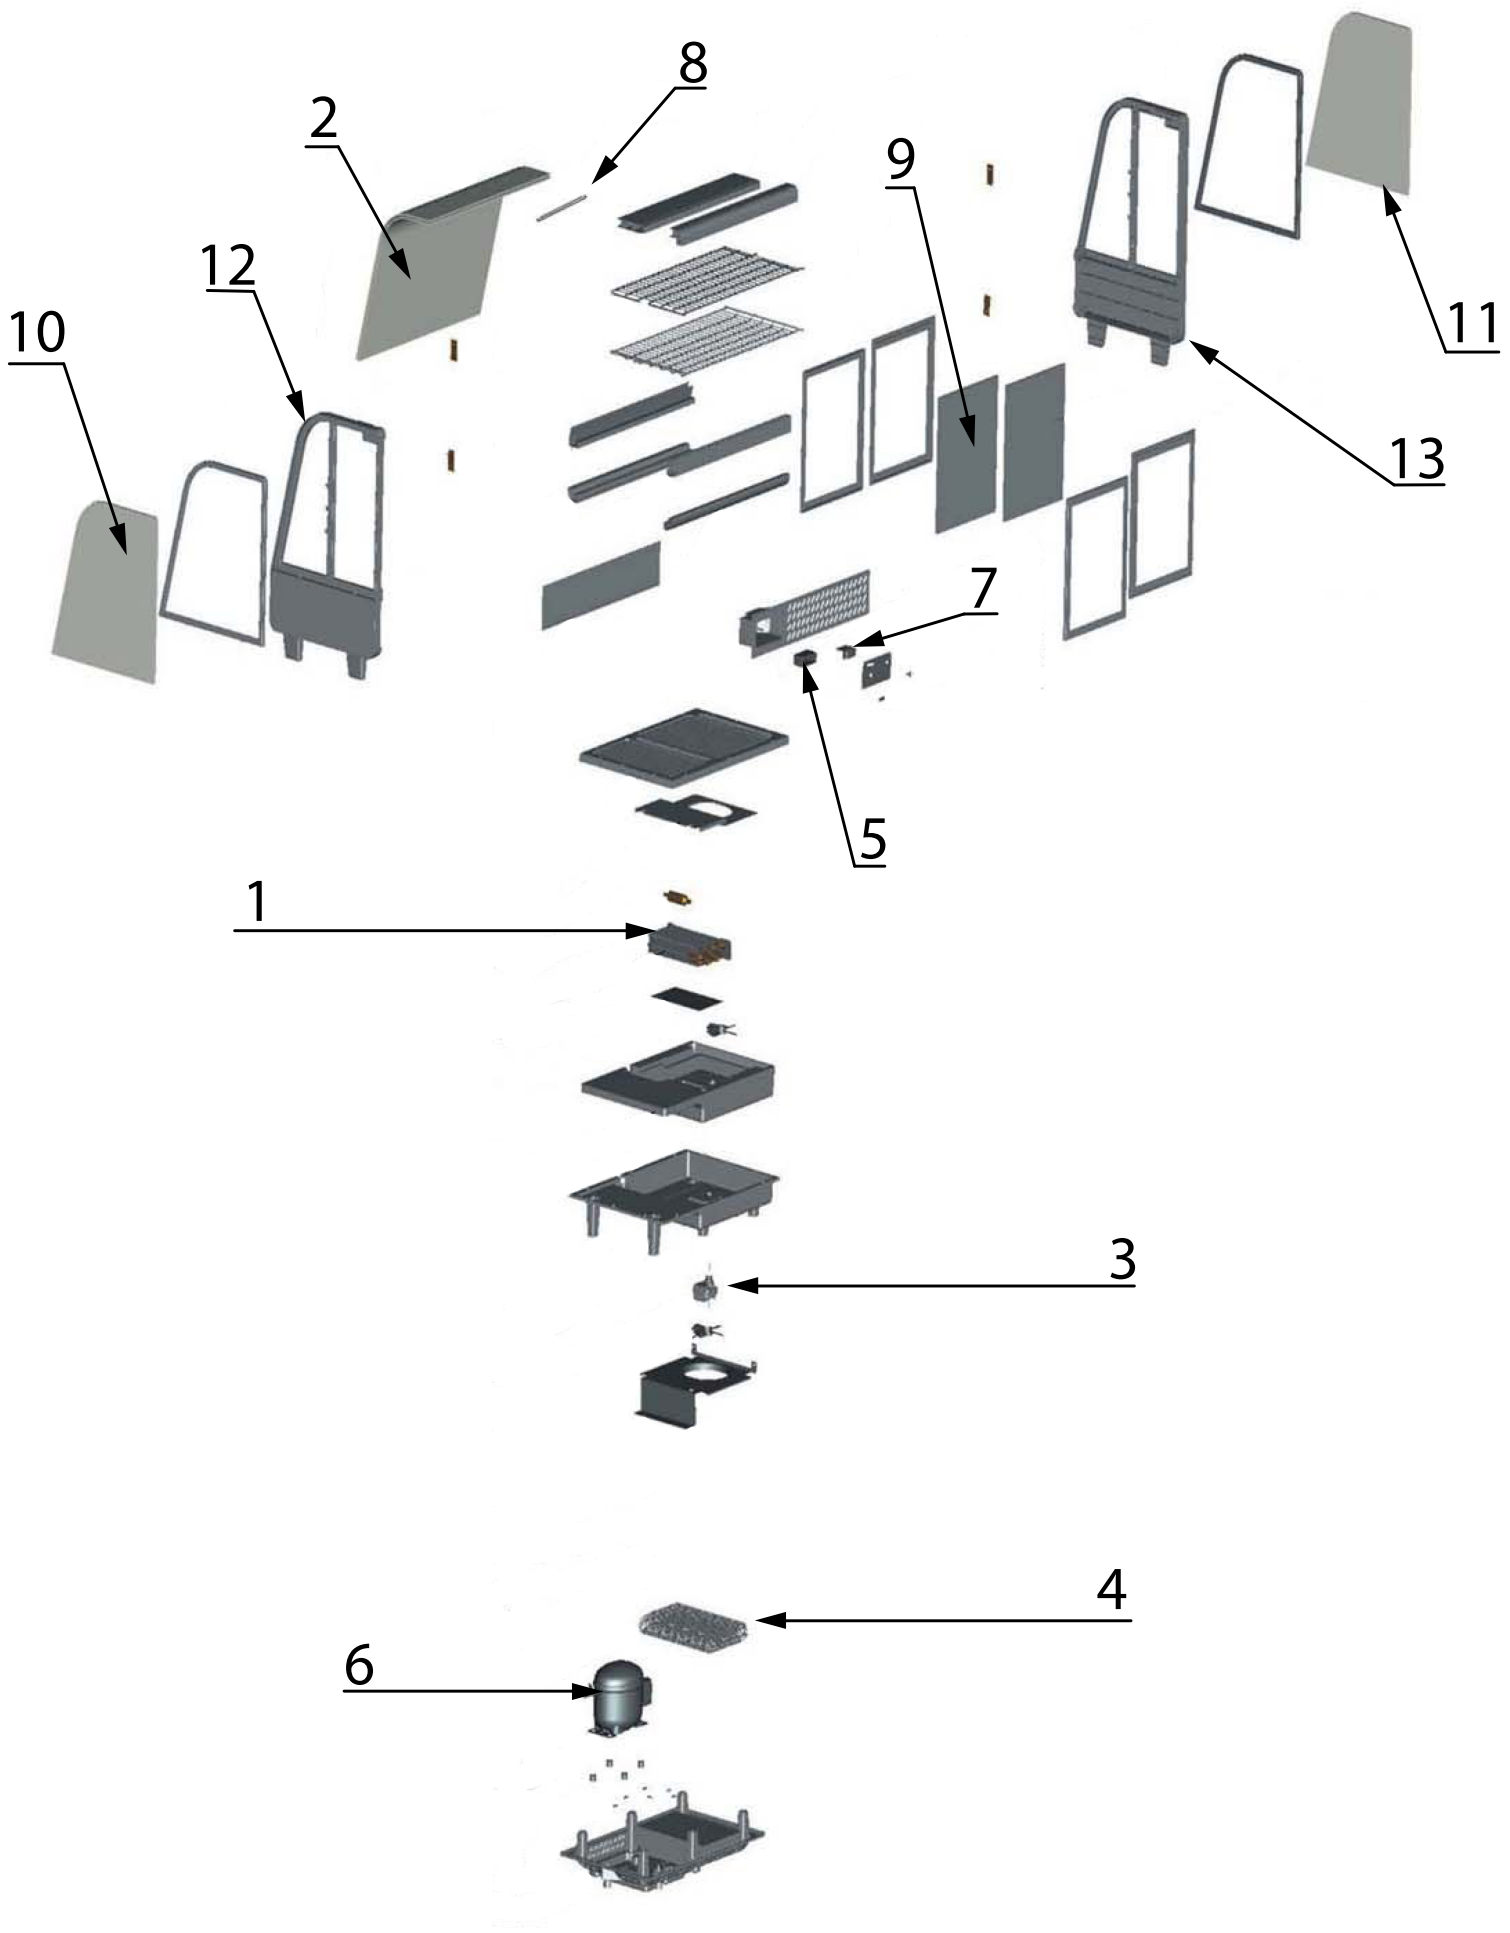

**stalgast**  
ekspert gastronomiczny

**RYSUNEK ZŁOŻENIOWY**

## **Witryna ekspozycyjna 100 l czarna**

**MODEL: 852101**

LP	Nr katalogowy	Nazwa części
1	V852101-01	Parownik
2	V852101-02	Szyba przednia
3	V852101-03	Silnik wentylatora
4	V852101-04	Skraplacz
5	V852101-05	Zegar rozmrażania
6	V852101-06	Sprężarka
7	V852101-07	Regulator temperatury
8	V852101-08	Oświetlenie
9	V852101-09	Szyba drzwi
10	V852101-10	Szyba boczna lewa
11	V852101-11	Szyba boczna prawa
12	V852101-12	Bok lewy witryny
13	V852101-13	Bok prawy witryny