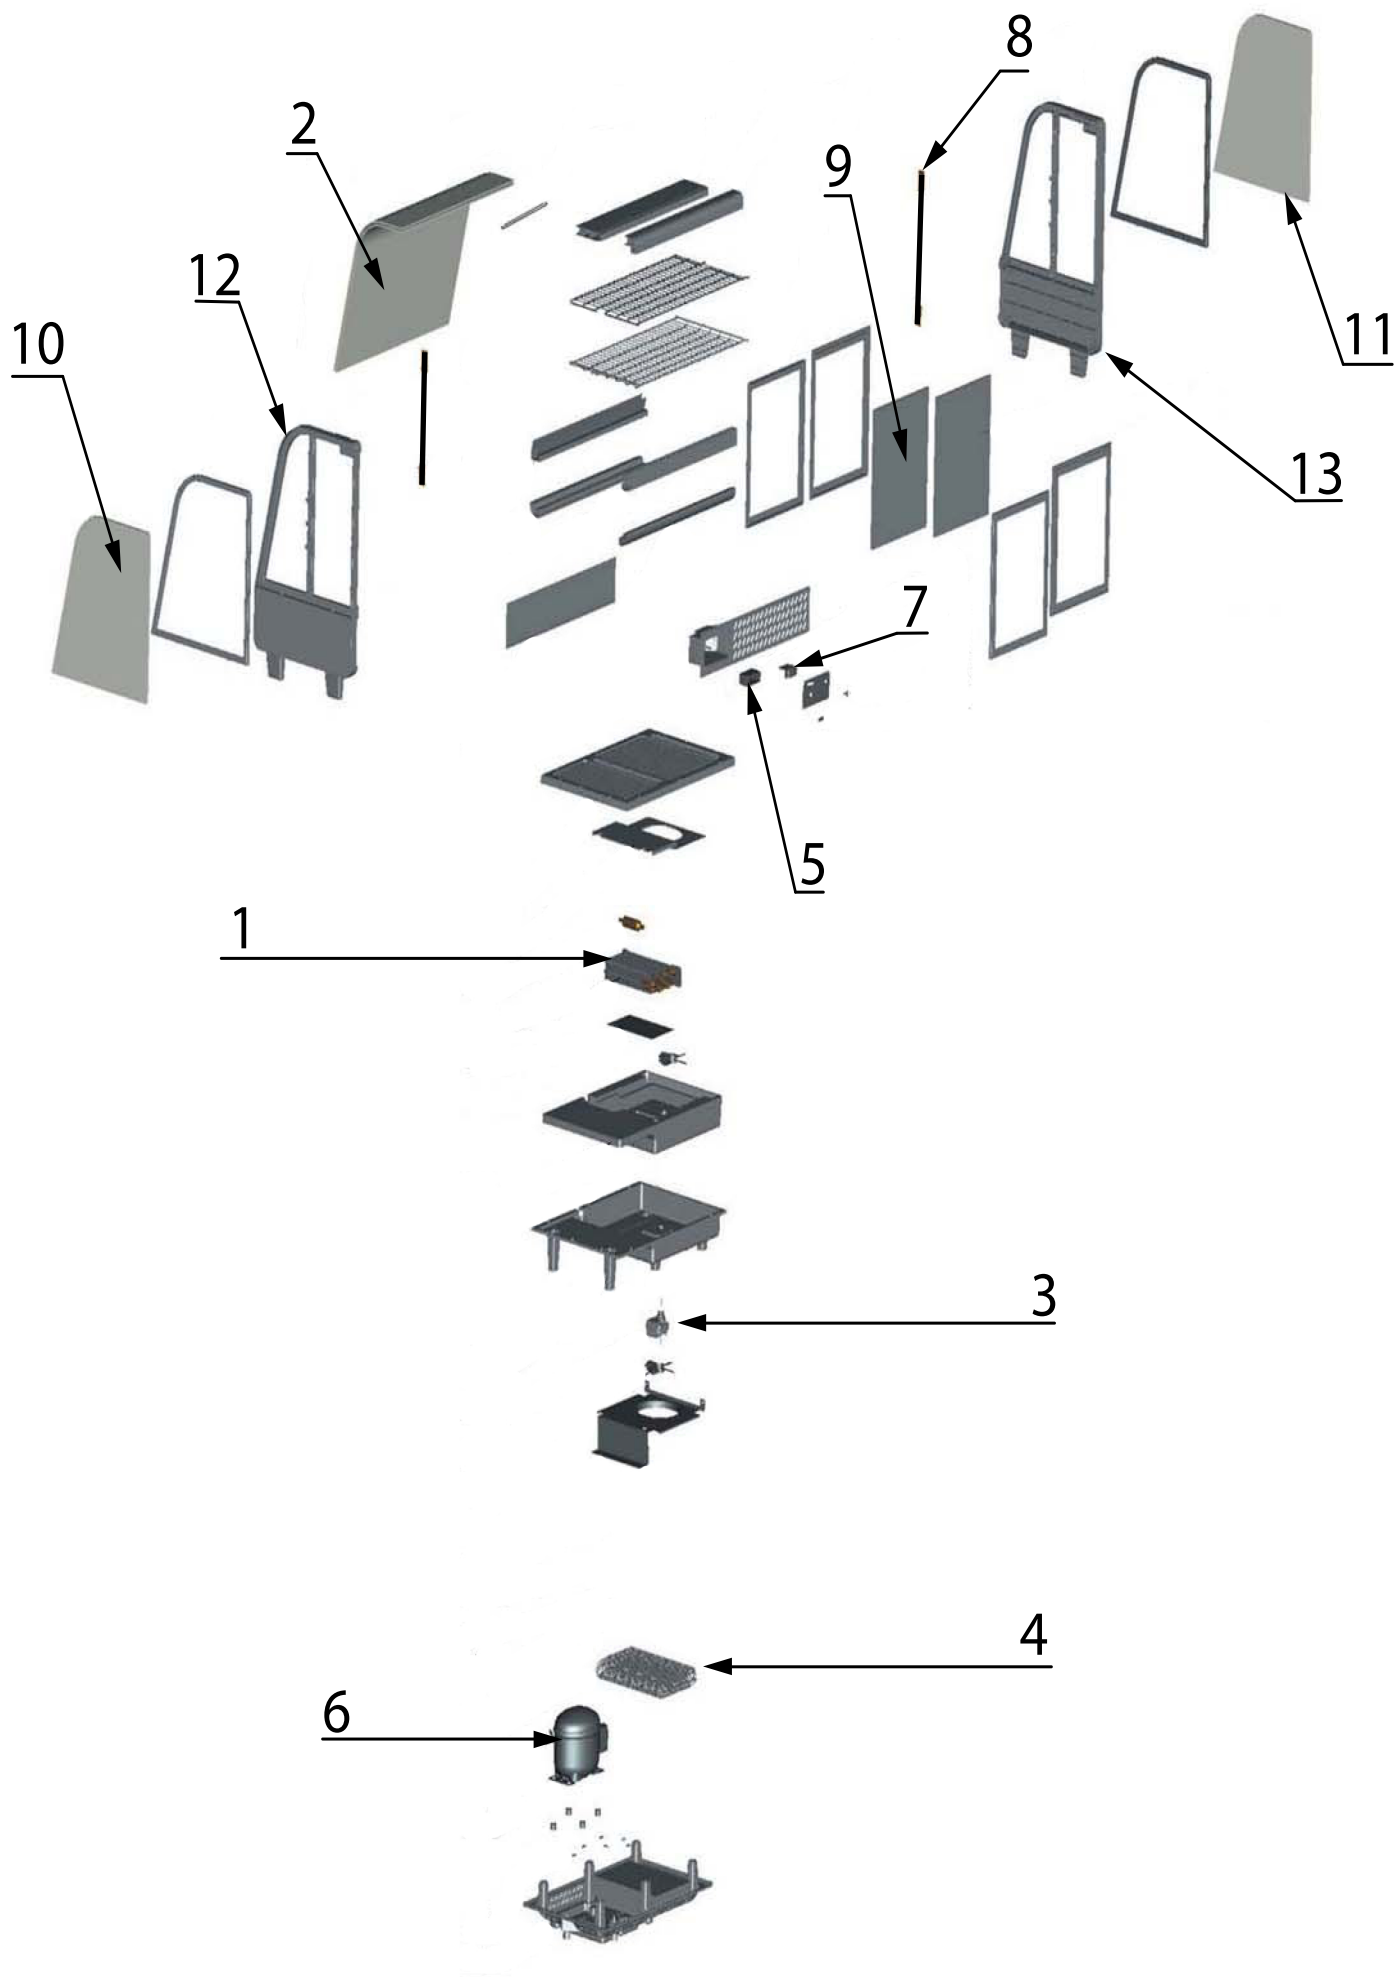

stalgast****
ekspert gastronomiczny

RYSUNEK ZŁOŻENIOWY

Witryna ekspozycyjna 100 l

biała oświetlenie LED

MODEL: 852103

LP	Nr katalogowy	Nazwa części
1	V852103-01	Parownik
2	V852103-02	Szyba przednia
3	V852103-03	Silnik wentylatora
4	V852103-04	Skraplacz
5	V852103-05	Zegar rozmrażania
6	V852103-06	Sprężarka
7	V852103-07	Regulator temperatury
8	V852103-08	Oświetlenie
9	V852103-09	Szyba drzwi
10	V852103-10	Szyba boczna lewa
11	V852103-11	Szyba boczna prawa
12	V852103-12	Bok lewy witryny
13	V852103-13	Bok prawy witryny