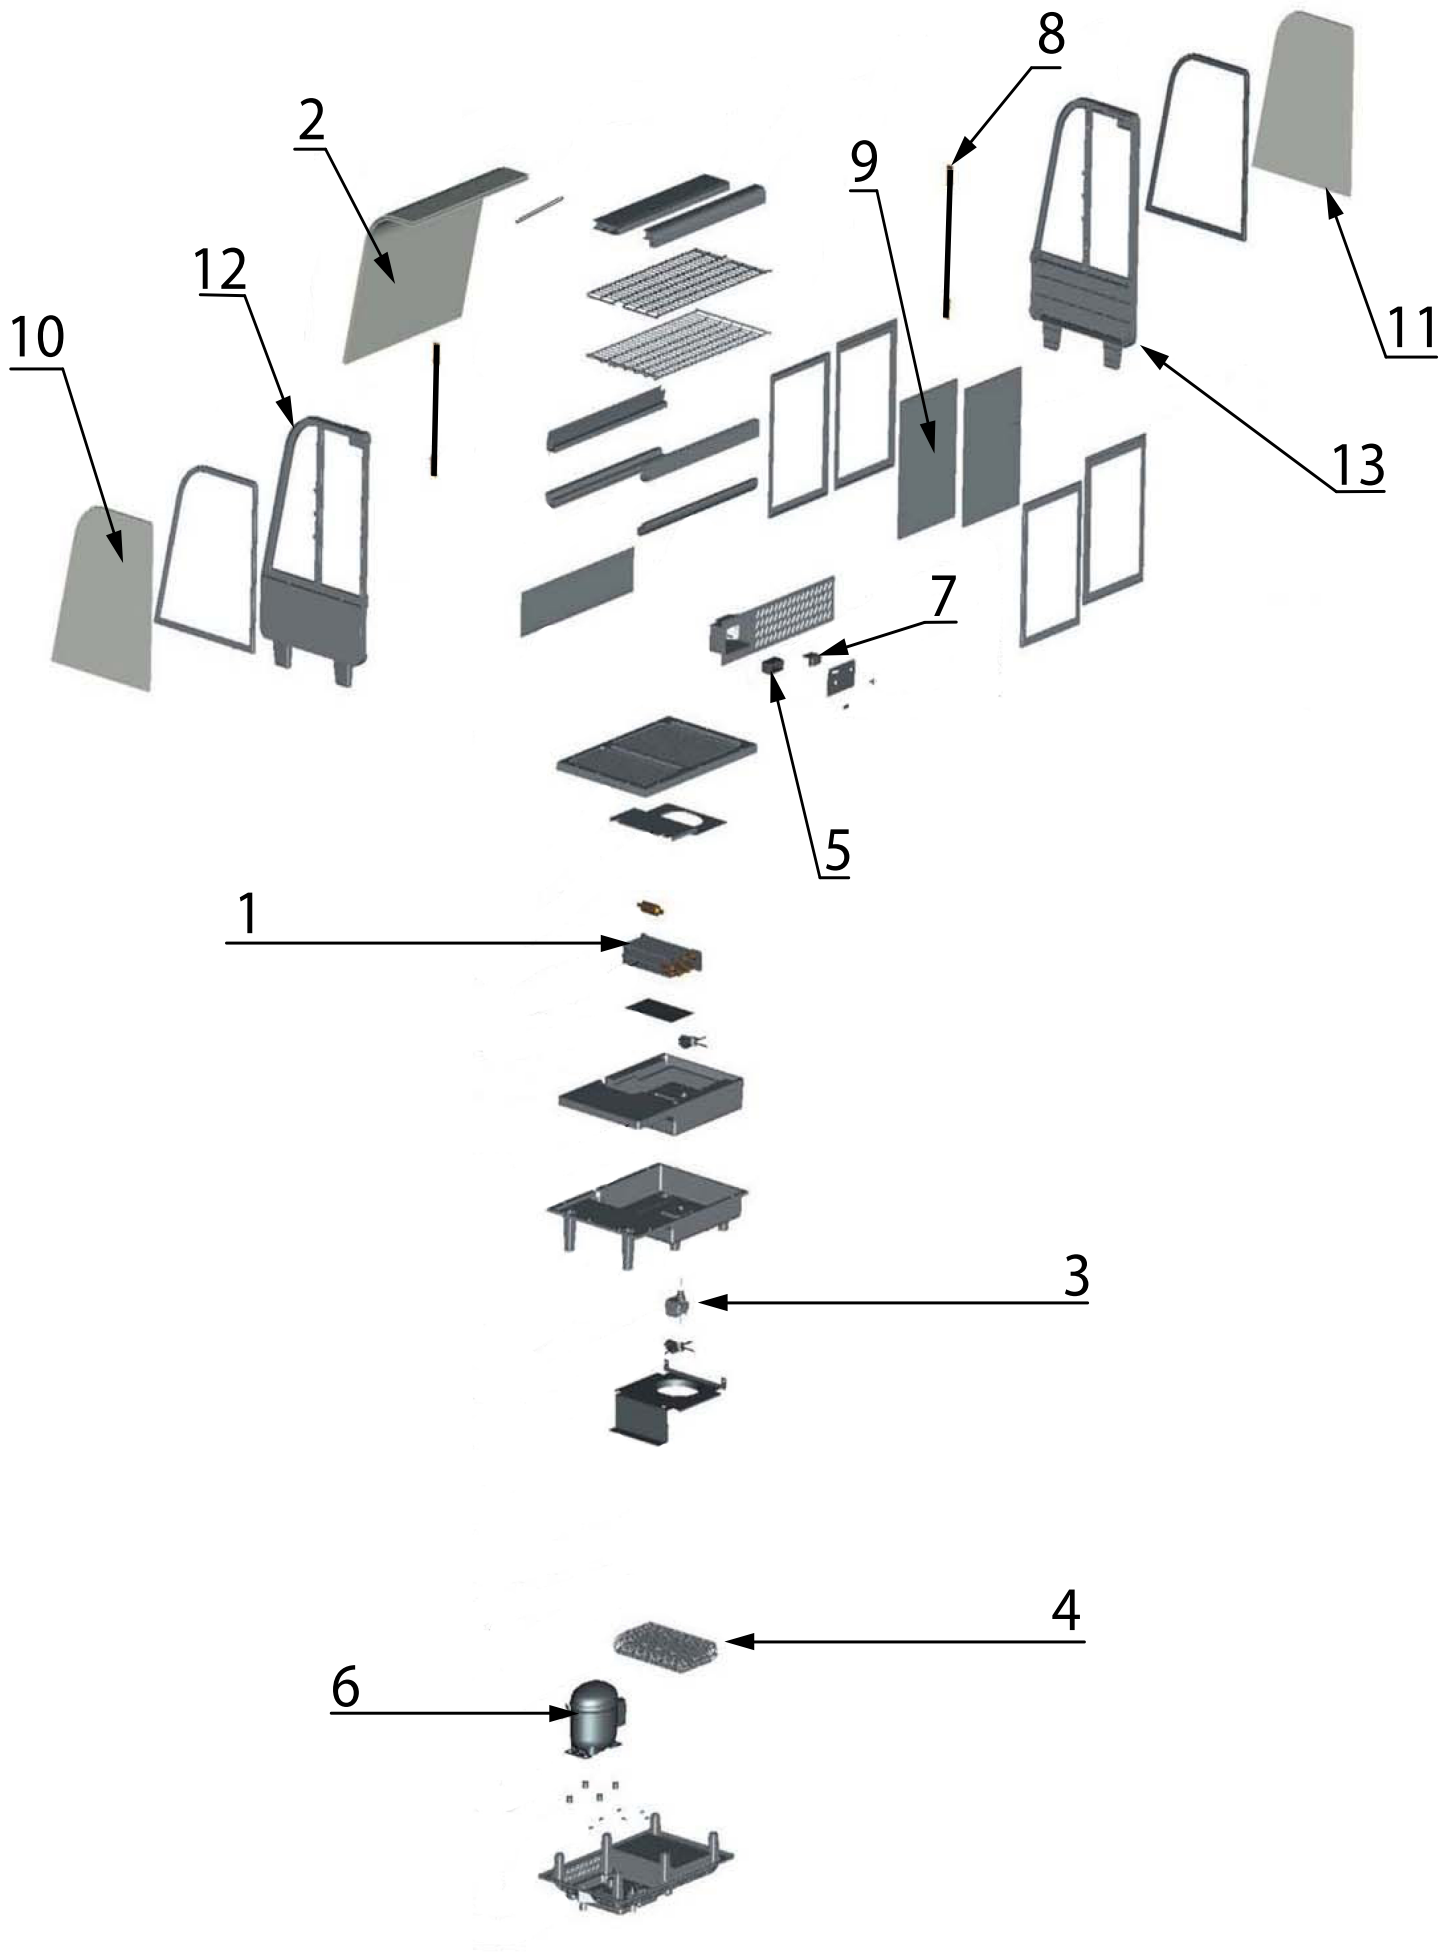

stalgast****
ekspert gastronomiczny

RYSUNEK ZŁOŻENIOWY

Witryna ekspozycyjna 100 l srebrna oświetlenie LED

MODEL: 852105

LP	Nr katalogowy	Nazwa części
1	V852105-01	Parownik
2	V852105-02	Szyba przednia
3	V852105-03	Silnik wentylatora
4	V852105-04	Skraplacz
5	V852105-05	Zegar rozmrażania
6	V852105-06	Sprężarka
7	V852105-07	Regulator temperatury
8	V852105-08	Oświetlenie
9	V852105-09	Szyba drzwi
10	V852105-10	Szyba boczna lewa
11	V852105-11	Szyba boczna prawa
12	V852105-12	Bok lewy witryny
13	V852105-13	Bok prawy witryny