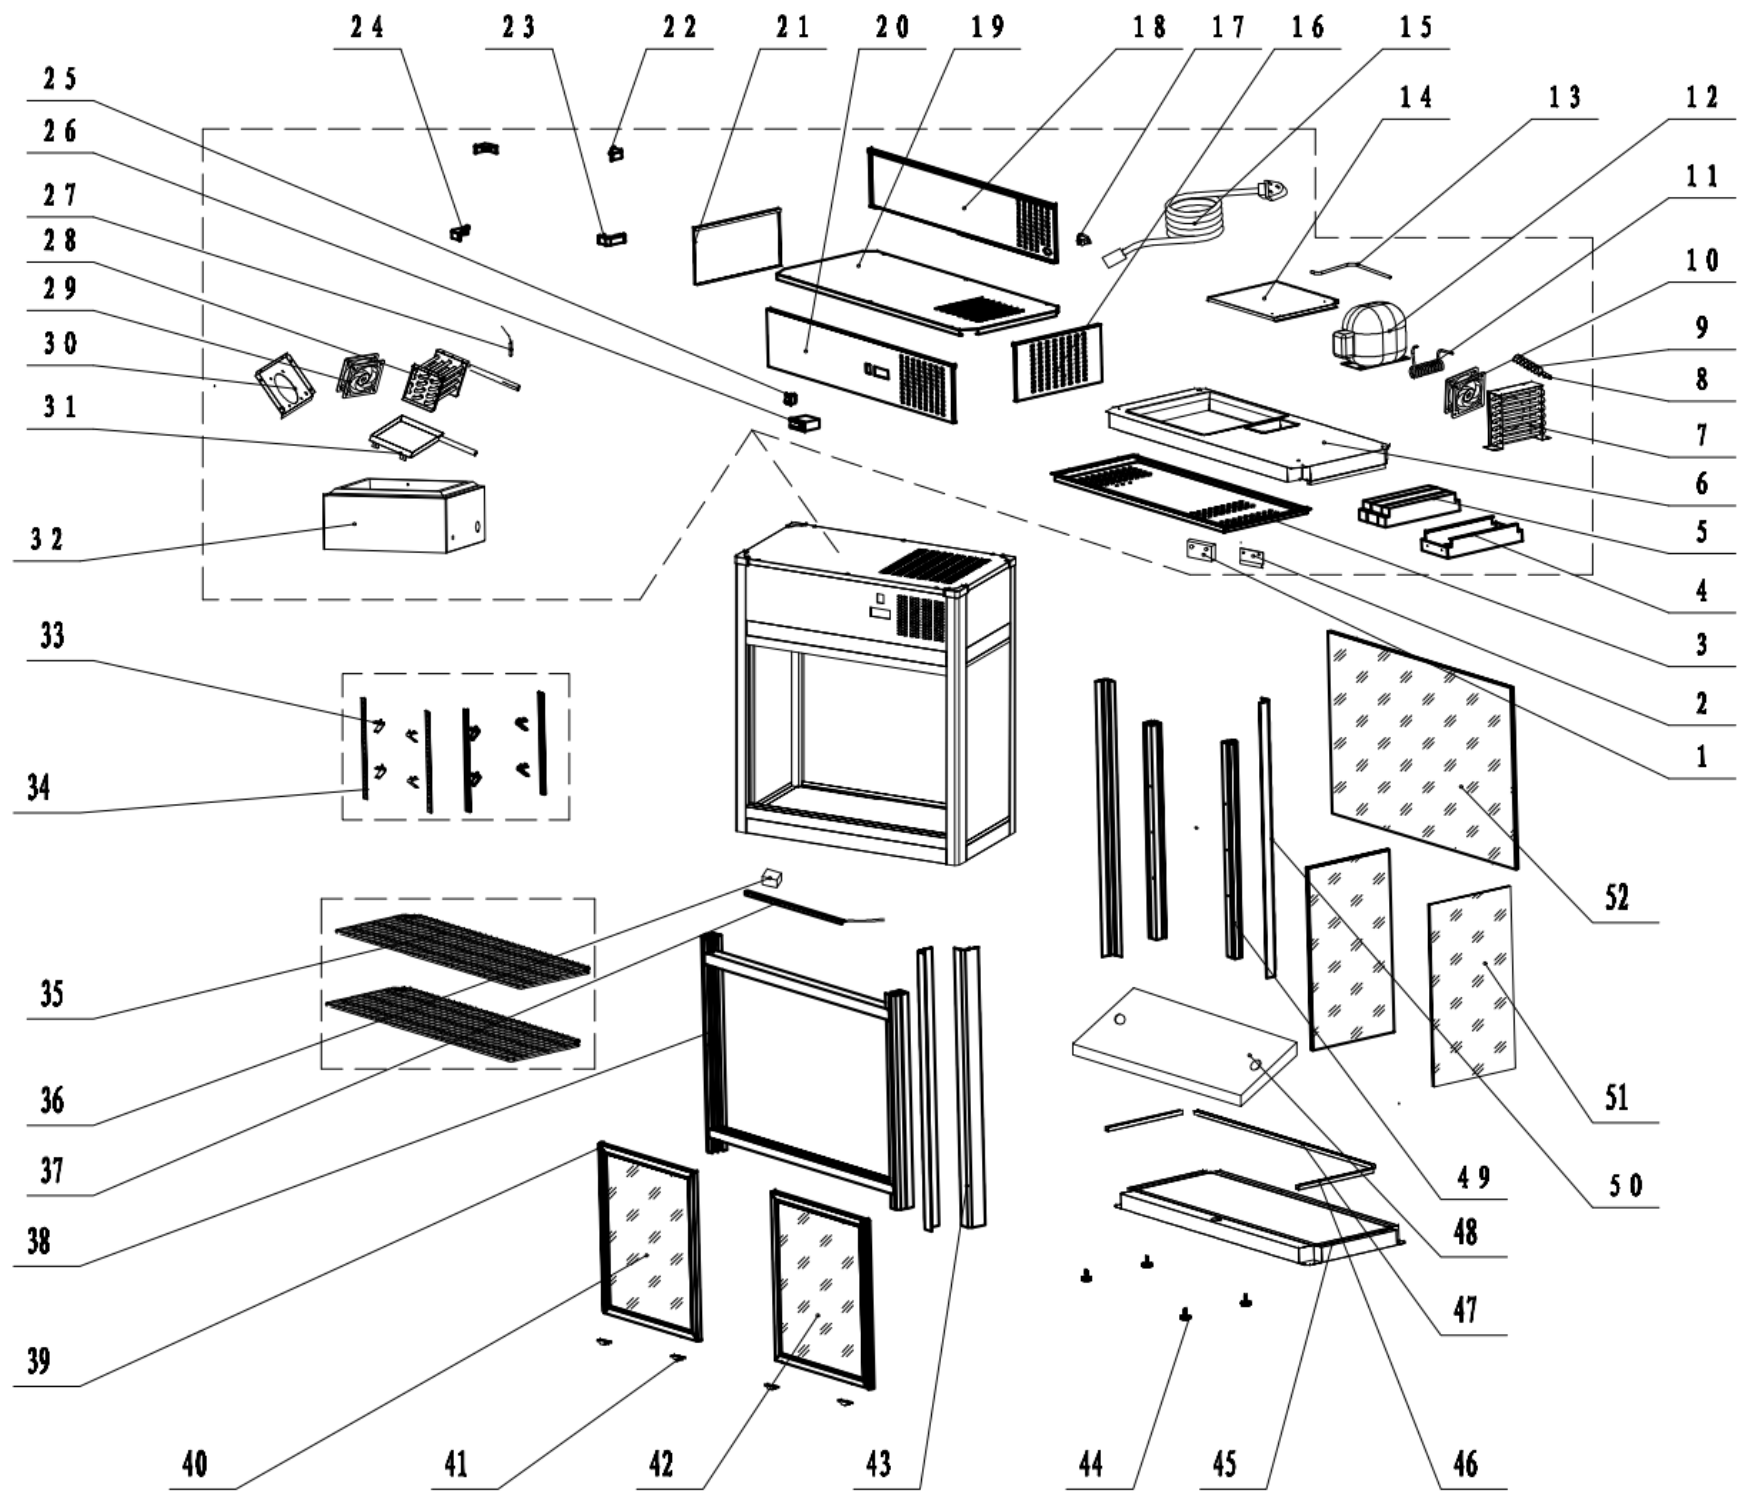

stalgast
ekspert gastronomiczny

RYSUNEK ZŁOŻENIOWY

V1.0 03-2017r

Witryna ekspozycyjna

MODEL: 852110

LP.	Numer katalogowy	Nazwa części
1	V852110-01	Sonda
2	V852110-02	Blokada sondy
3	V852110-03	Płyta wentylacyjna
4	V852110-04	Wspornik
5	V852110-05	Panel górny
6	V852110-06	Górna obudowa
7	V852110-07	Skraplacz
8	V852110-08	Osuszacz
9	V852110-09	Kapilara fi1,5x3000
10	V852110-10	Wentylator skraplacza
11	V852110-11	Rurka odprowadzająca
12	V852110-12	Sprężarka
13	V852110-13	Rura ssąca
14	V852110-14	Płyta montażowa
15	V852110-15	Przewód zasilający
16	V852110-16	Prawy panel
17	V852110-17	Złącze wtykowe
18	V852110-18	Obudowy tylna
19	V852110-19	Obudowa górny
20	V852110-20	Panel przedni obudowy
21	V852110-21	Lewy panel obudowy
22	V852110-22	Tylnym narożnik
23	V852110-23	Prawy narożnik
24	V852110-24	Lewy narożnik
25	V852110-25	Włącznik główny

LP.	Numer katalogowy	Nazwa części
26	V852110-26	Sterownik
27	V852110-27	Blokada sondy
28	V852110-28	Parownik
29	V852110-29	Wentylator skraplacza
30	V852110-30	Wspornik wentylatora
31	V852110-31	Pojemnik na skropliny
32	V852110-32	Obudowa
33	V852110-33	Klips
34	V852110-34	Wspornik półki
35	V852110-35	Półka
36	V852110-36	Transformator
37	V852110-37	Oświetlenie led
38	V852110-38	Ościeżnica
39	V852110-39	Uszczelka
40	V852110-40	Drzwi przednie
41	V852110-41	Kółko drzwi
42	V852110-42	Drzwi tylne
43	V852110-43	Przedni wspornik drzwi
44	V852110-44	Nóżki
45	V852110-45	Płyta montażowa
46	V852110-46	Krótkie uszczelnienie szyby
47	V852110-47	Długie uszczelnienie szyby
48	V852110-48	Płyta montażowa
49	V852110-49	Oparciem
50	V852110-50	Wspornik szyby