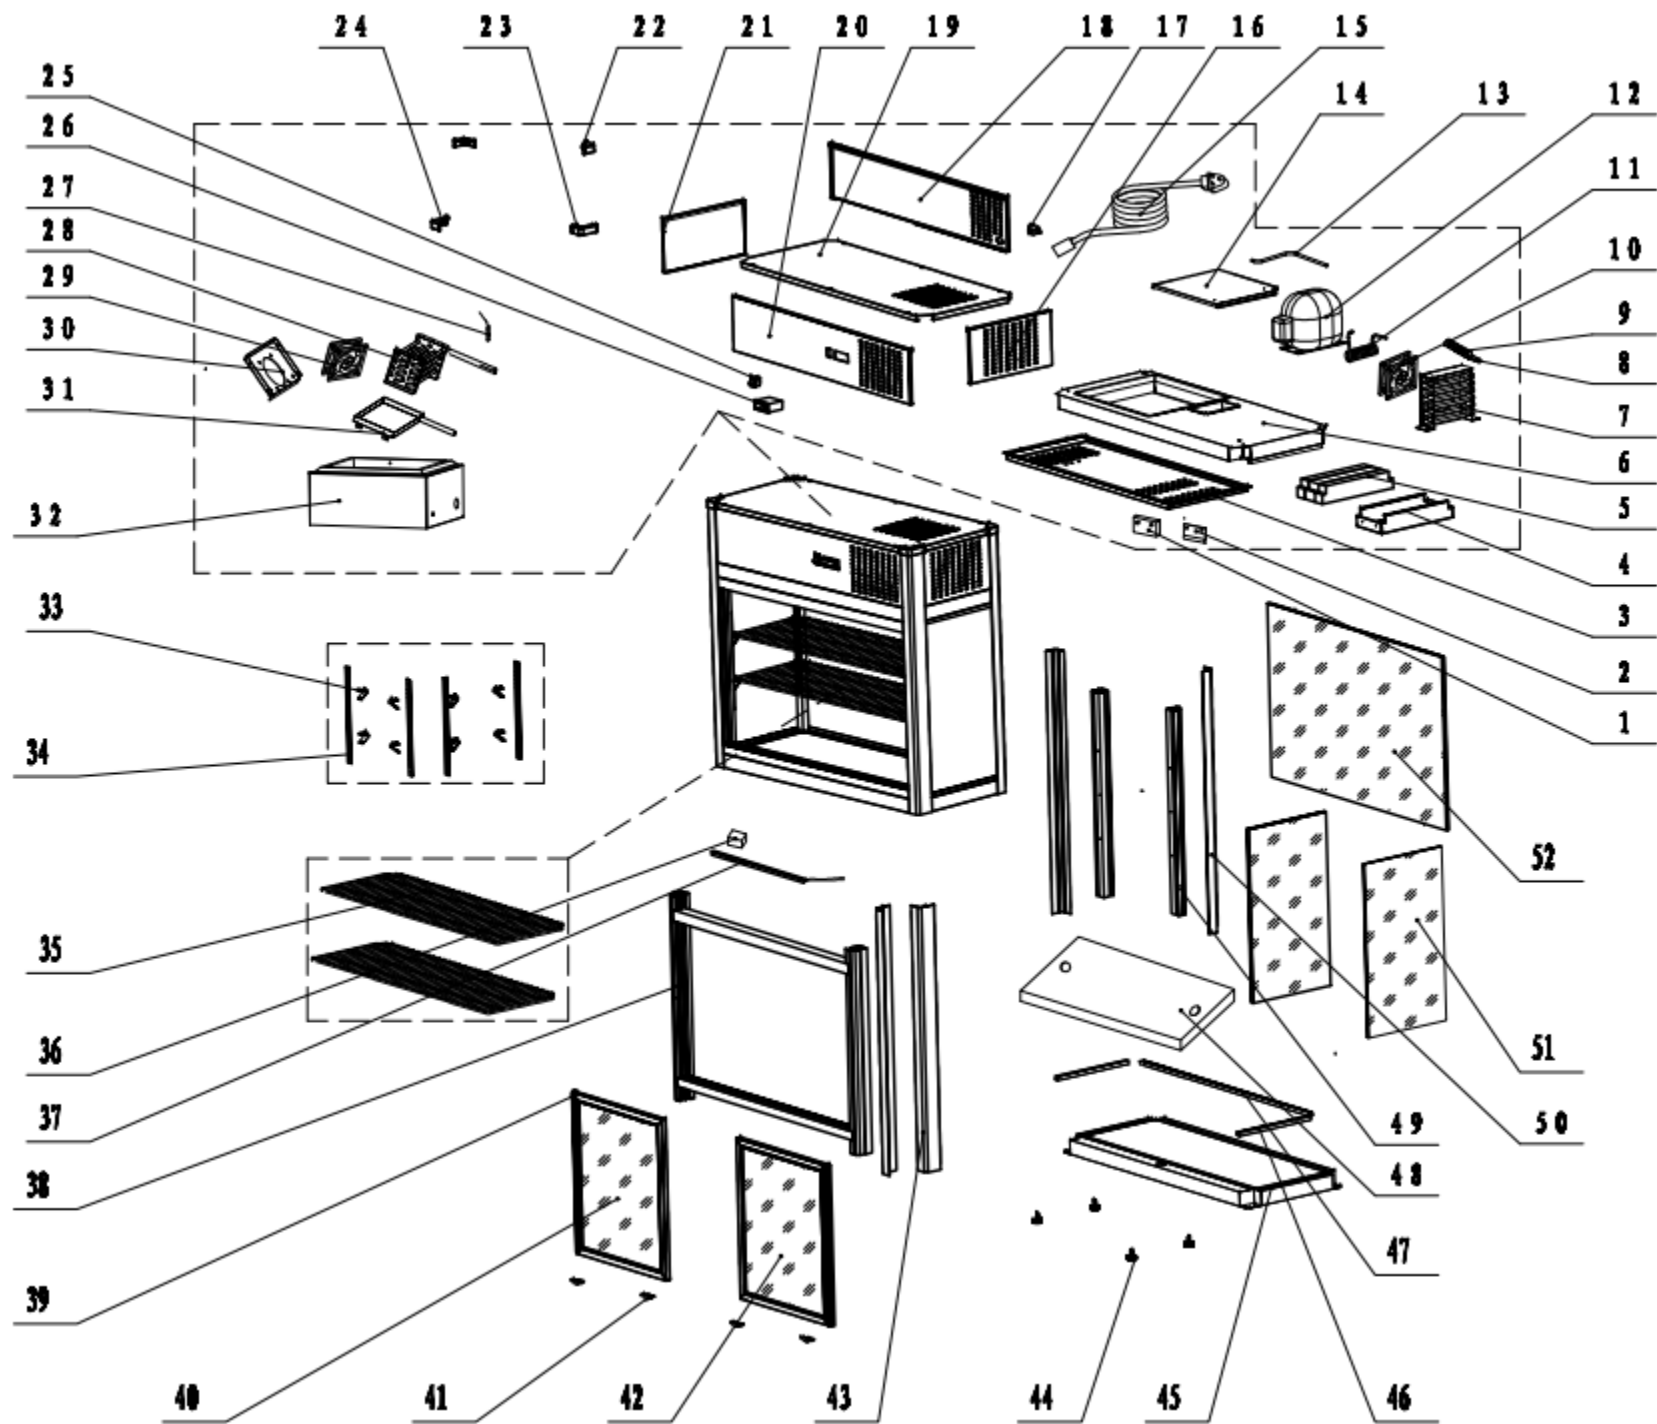

Witryna ekspozycyjna

MODEL: 852111

| LP. | Numer katalogowy | Nazwa części |
|-----|------------------|--------------------------------------|
| 1 | V852111-01 | Wspornik sondy |
| 2 | V852111-02 | Czujka (sonda) |
| 3 | V852111-03 | Obudowa dylatacyjna |
| 4 | V852111-04 | Wspornik |
| 5 | V852111-05 | Wspornik |
| 6 | V852111-06 | Górna obudowa |
| 7 | V852111-07 | Parownik do nadstawy chłodniczej |
| 8 | V852111-08 | Filtr osuszacz |
| 9 | V852111-09 | Kapilara |
| 10 | V852111-10 | Wentylator osiowy |
| 11 | V852111-11 | Rurka |
| 12 | V852111-12 | Sprężarka |
| 13 | V852111-13 | Rura ssąca |
| 14 | V852111-14 | Pokrywa |
| 15 | V852111-15 | Przewód zasilający |
| 16 | V852111-16 | Prawy panel obudowy |
| 17 | V852111-17 | Złącze wtykowe przewodu zasilającego |
| 18 | V852111-18 | Tyłny panel obudowy |
| 19 | V852111-19 | Panel górny |
| 20 | V852111-20 | Obudowa panelu sterującego |
| 21 | V852111-21 | Lewy panel obudowy |
| 22 | V852111-22 | Tylnym wspornik rogu |
| 23 | V852111-23 | Prawy przedni wspornik |
| 24 | V852111-24 | Lewy przedni wspornik |
| 25 | V852111-25 | Włącznik główny |
| 26 | V852111-26 | Termostat |
| 27 | V852111-27 | Czujka (sonda) |
| 28 | V852111-28 | Parownik |
| 29 | V852111-29 | Wentylator osiowy |
| 30 | V852111-30 | Wspornik wentylatora |
| 31 | V852111-31 | Rynienka ociekowa |
| 32 | V852111-32 | Obudowa |
| 33 | V852111-33 | Klips |
| 34 | V852111-34 | Wspornik półki |
| 35 | V852111-35 | Półka |
| 36 | V852111-36 | Transformator |