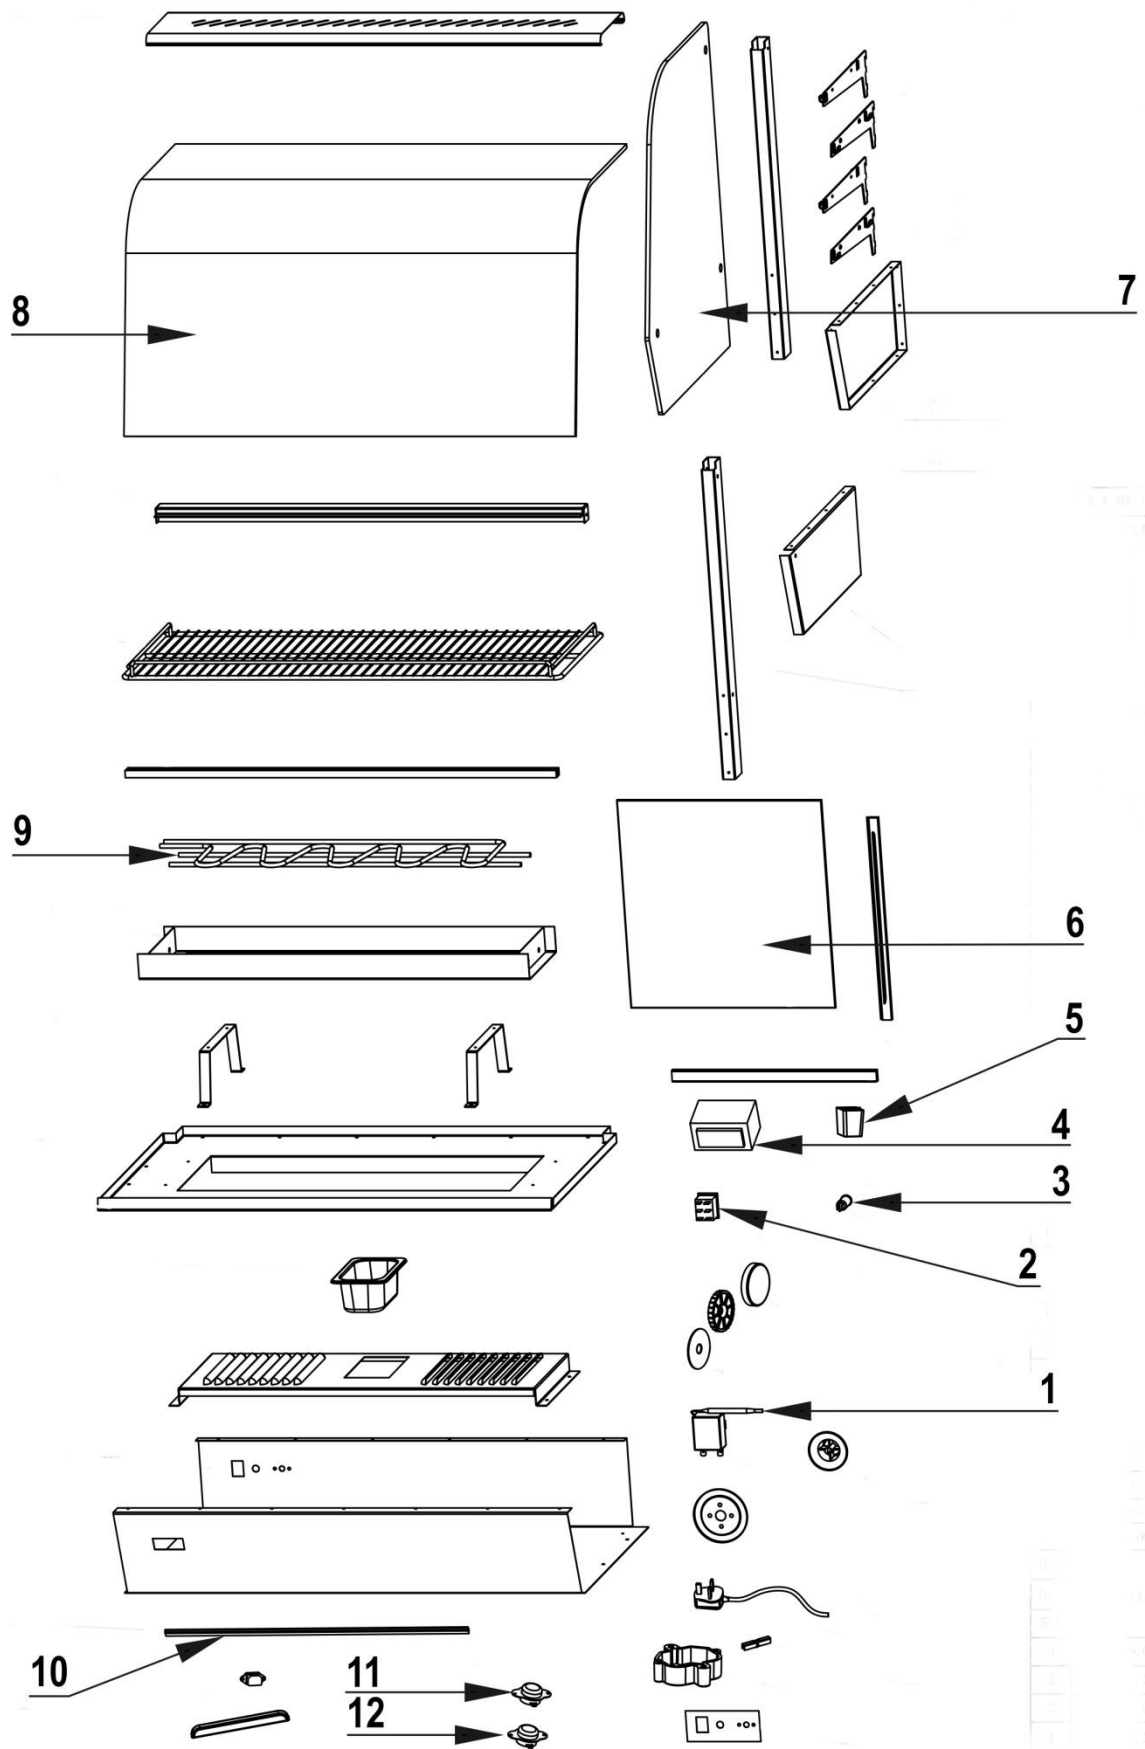

stalgast
ekspert gastronomiczny

RYSUNEK ZŁOŻENIOWY

Witryna grzewcza

MODEL: 852121

LP.	Numer katalogowy	Nazwa części
1	V852121-01	Termostat
2	V852121-02	Przełącznik
3	V852121-03	Lampka sygnalizacyjna
4	V852121-04	Termometr
5	V852121-05	Nóżka
6	V852121-06	Szyba drzwi
7	V852121-07	Szyba boczna
8	V852121-08	Szyba przednia
9	V852121-09	Element grzewczy
10	V852121-10	Oświetlenie
11	V852121-11	Termostat bezpieczeństwa 150°C
12	V852121-12	Termostat bezpieczeństwa 125°C