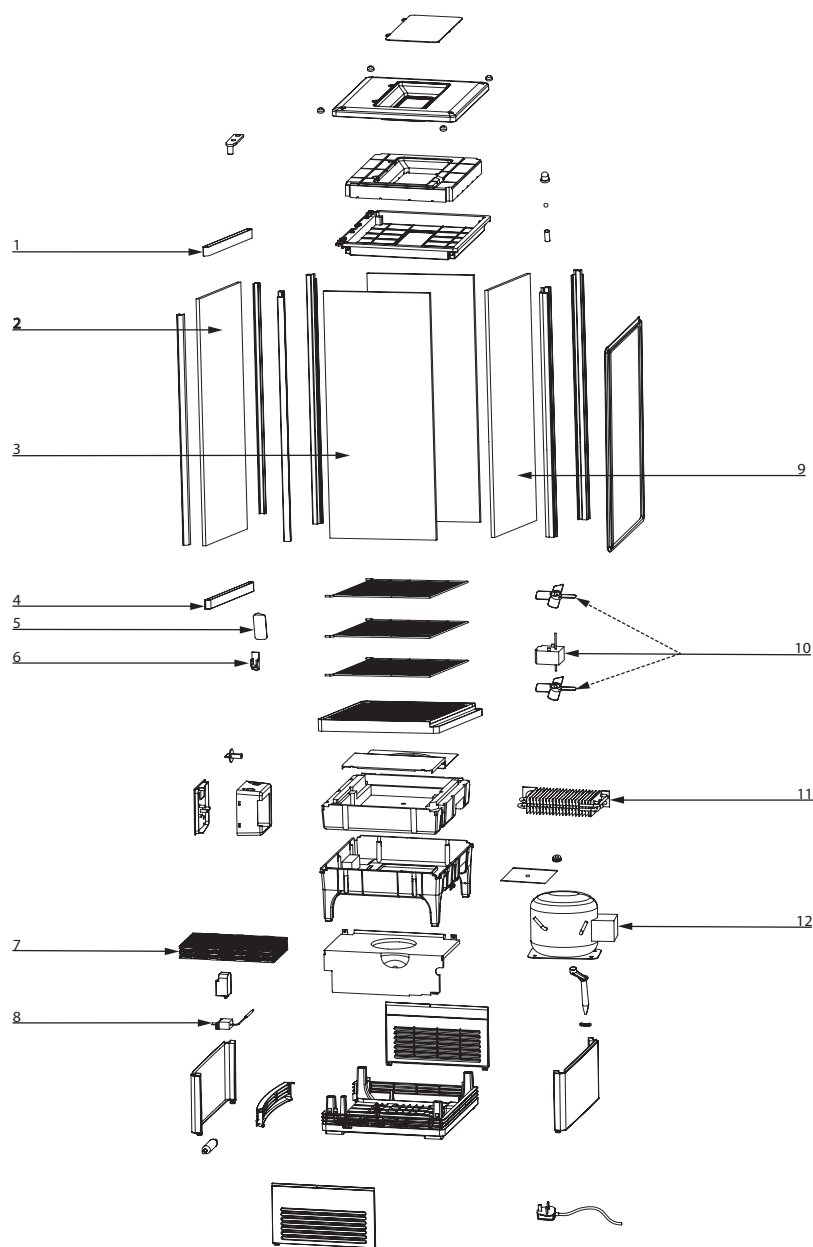

stalgast
ekspert gastronomiczny

RYSUNEK ZŁOŻENIOWY

Witryna ekspozycyjna 78l.

MODEL:852171

LP	NUMER KAT.	OPIS
1	V852171-01	Listwa górna
2	V852171-02	Szyba drzwi
3	V852171-03	Szyba boczna
4	V852171-04	Listwa dolna
5	V852171-05	Rączka
6	V852171-06	Element mocujący półkę
7	V852171-07	Skraplacz
8	V852171-08	Termostat
9	V852171-09	Szyba tylna
10	V852171-10	Silnik wentylatora
11	V852171-11	Parownik
12	V852171-12	Sprężarka (OF1033A)