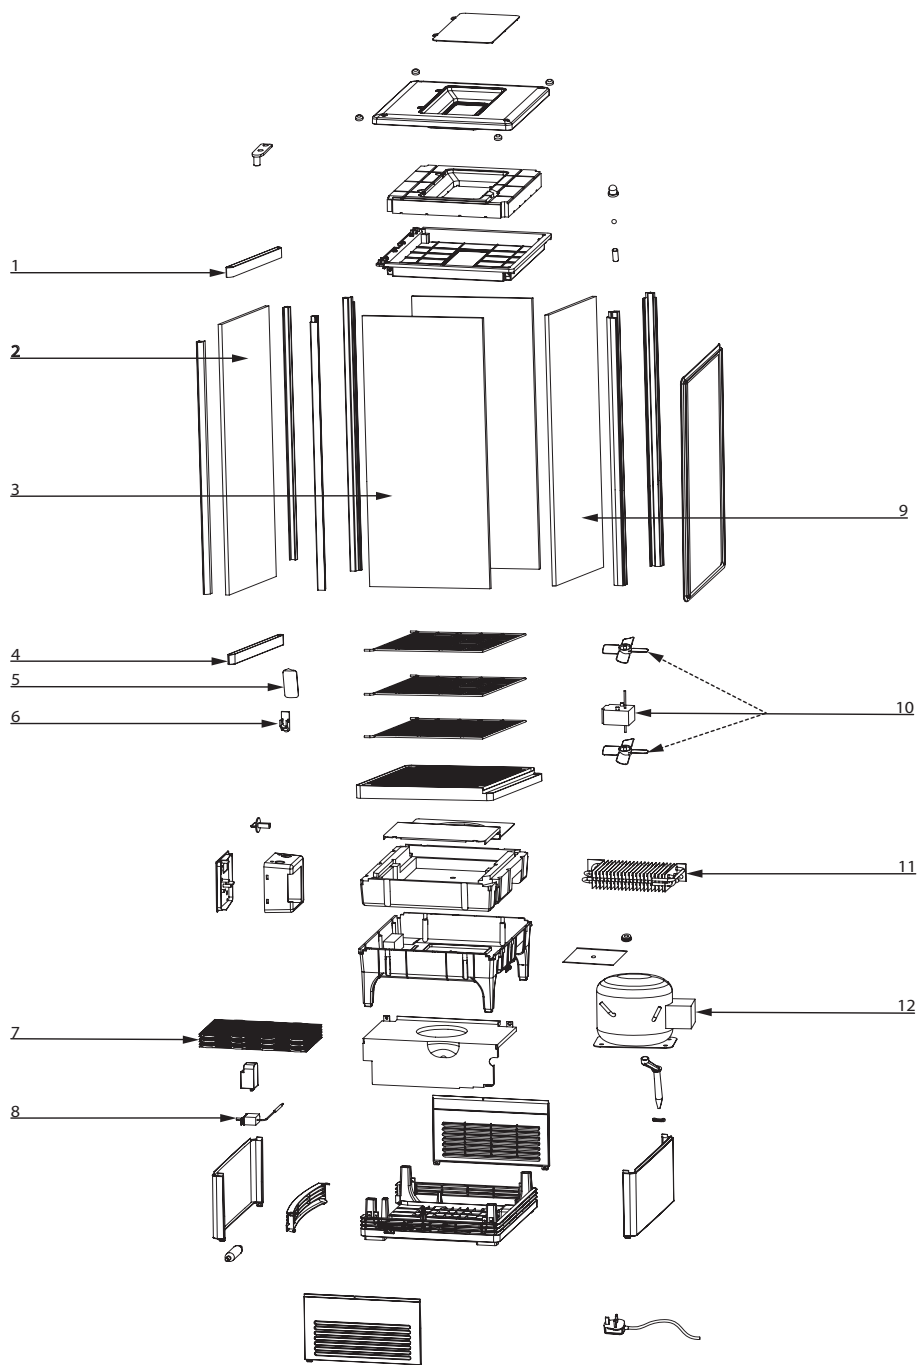

# Witryna ekspozycyjna 78l.

## MODEL:852175

LP	NUMER KAT.	OPIS
1	V852175-01	Listwa górna
2	V852175-02	Szyba drzwi
3	V852175-03	Szyba boczna
4	V852175-04	Listwa dolna
5	V852175-05	Rączka
6	V852175-06	Element mocujący półkę
7	V852175-07	Skraplacz
8	V852175-08	Termostat
9	V852175-09	Szyba tylna
10	V852175-10	Silnik wentylatora
11	V852175-11	Parownik
12	V852175-12	Sprężarka (OF1033A)