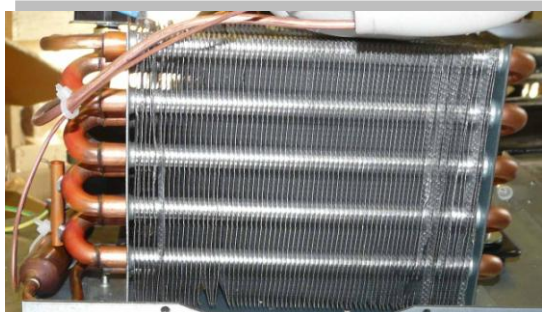

Numer kat./Spare part code: V871101-07

Nazwa części/Spare part name: Parownik/Evaporator

Cena/Price