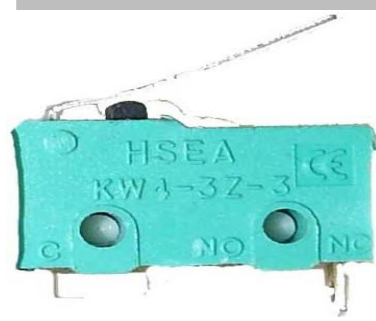

871101

Kostkarka

10kg/24h

zalewana ręcznie

CZĘŚCI ZAMIENNE

Numer kat./Spare part code: V871101-01

Nazwa części/Spare part name: Sterownik/Control

Cena/Price

Numer kat./Spare part code: V871101-02

Nazwa części/Spare part name: Łopátka/Shoulder

Cena/Price

Numer kat./Spare part code: V871101-03

Nazwa części/Spare part name: Wentylator/Fan

Cena/Price

Numer kat./Spare part code: V871101-04

Nazwa części/Spare part name: Mikrowyłącznik/Microswitch

Cena/Price

Numer kat./Spare part code: V871101-05

Nazwa części/Spare part name: Pompka/Pump

Cena/Price

Numer kat./Spare part code: V871101-06

Nazwa części/Spare part name: Silnik/Motor

Numer kat./Spare part code: V871101-09	Numer kat./Spare part code: V871101-10
Nazwa części/Spare part name: Obudowa przednia/Front cover	Nazwa części/Spare part name: Obudowa górną/Upper housing
Cena/Price	Cena/Price
	
Numer kat./Spare part code: V871101-11	Numer kat./Spare part code: V871101-12
Nazwa części/Spare part name: Rura/Pipe	Nazwa części/Spare part name: Kolano/Knee
Cena/Price	Cena/Price
	