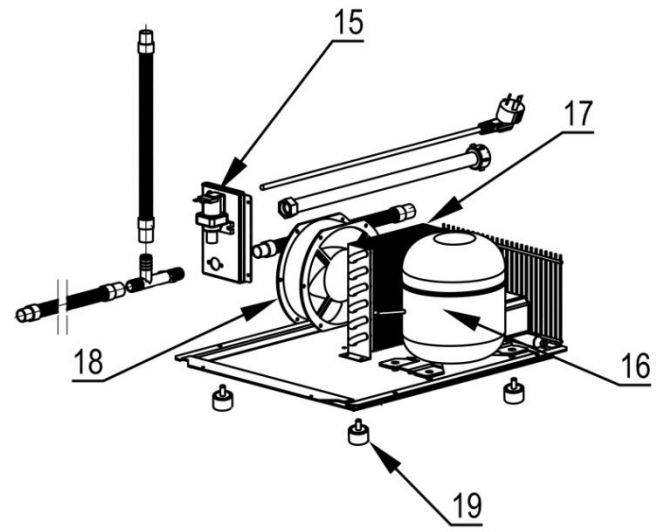

## MODEL: 871120

LP	Numer katalogowy	Nazwa części
1	V871120-01	Drzwi
2	V871120-02	Folia panelu sterowania
3	V871120-03	Panel sterowania
4	V871120-04	Przełącznik
5	V871120-05	Płyta główna
6	V871120-06	Pompka wody
7	V871120-07	Czujnik poziomu wody
8	V871120-08	Czujnik temperatury wody
9	V871120-09	Parownik
10	V871120-10	Czujka sterowania
11	V871120-11	Wspornik silnika
12	V871120-12	Oś prowadząca silnik
13	V871120-13	Wspornik silnika
14	V871120-14	Silnik
15	V871120-15	Zawór
16	V871120-16	Sprężarka
17	V871120-17	Skraplacz
18	V871120-18	Wentylator
19	V871120-19	Nóżka
20	V871120-20	Elektrozawór
21	V871120-21	Czujka poziomu
22	V871120-22	Odpyw
23	V871120-23	Sonda temperatury