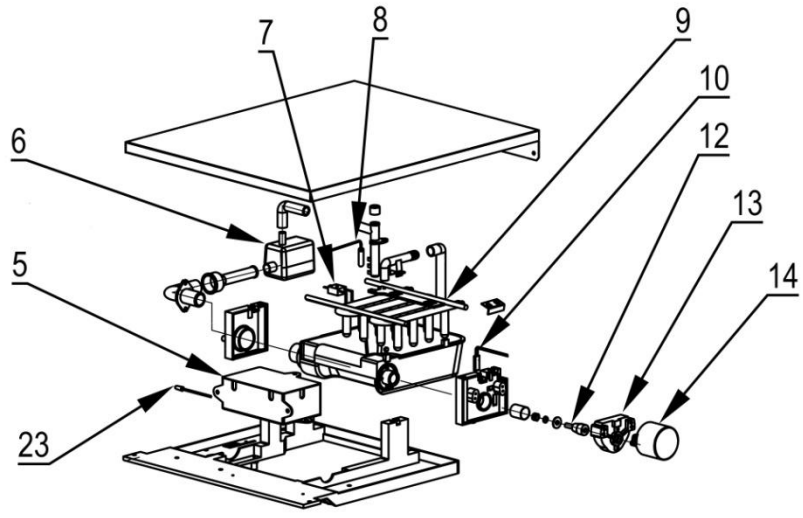

## MODEL: 871120

LP	Numer katalogowy	Nazwa części
1	V871120-01	Drzwi
2	V871120-02	Folia panelu sterowania
3	V871120-03	Panel sterowania
4	V871120-04	Przełącznik
5	V871120-05	Płyta główna
6	V871120-06	Pompka wody
7	V871120-07	Czujnik poziomu wody
8	V871120-08	Czujnik temperatury wody
9	V871120-09	Parownik
10	V871120-10	Czujka sterowania
11	V871120-11	Wspornik silnika
12	V871120-12	Oś prowadząca silnik
13	V871120-13	Wspornik silnika
14	V871120-14	Silnik
15	V871120-15	Zawór
16	V871120-16	Sprężarka
17	V871120-17	Skraplacz
18	V871120-18	Wentylator
19	V871120-19	Nóżka
20	V871120-20	Elektrozawór
21	V871120-21	Czujka poziomu
22	V871120-22	Odpyw
23	V871120-23	Sonda temperatury