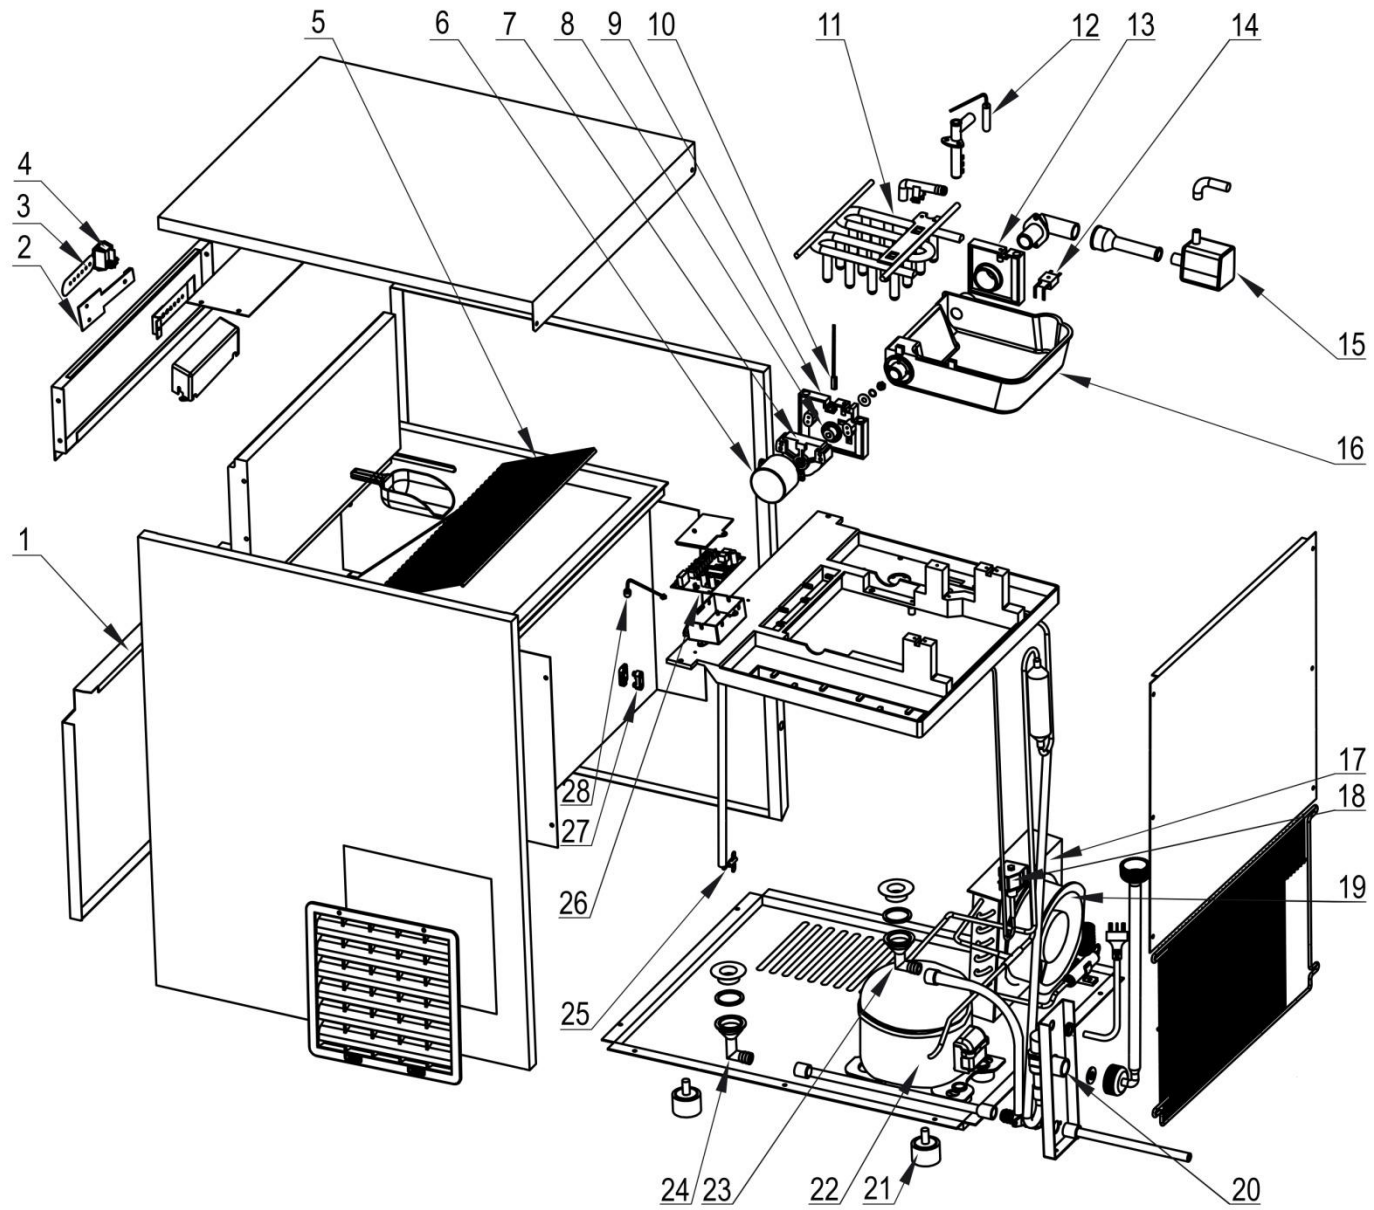

stalgast
ekspert gastronomiczny

RYSUNEK ZŁOŻENIOWY

Kostkarka

MODEL: 871126

LP.	Numer katalogowy	Nazwa części
1	V871126-01	Panel dolny obudowy
2	V871126-02	Panel sterowania
3	V871126-03	Folia panelu sterowania
4	V871126-04	Włącznik
5	V871126-05	Półka zrzutowa lodu
6	V871126-06	Silnik
7	V871126-07	Koło prowadzące
8	V871126-08	Oś prowadząca
9	V871126-09	Wspornik silnika
10	V871126-10	Czujnik magnetyczny
11	V871126-11	Parownik
12	V871126-12	Czujka temperatury
13	V871126-13	Wspornik
14	V871126-14	Dźwignia czujnika wody
15	V871126-15	Pompka wody
16	V871126-16	Pojemnik na wodę
17	V871126-17	Skraplacz
18	V871126-18	Zawór magnetyczny
19	V871126-19	Wentylator
20	V871126-20	Zawór wody
21	V871126-21	Nóżka
22	V871126-22	Sprężarka
23	V871126-23	Zawór spustowy
24	V871126-24	Zawór spustowy
25	V871126-25	Czujka poziomu lodu
26	V871126-26	Płyta główna
27	V871126-27	Mocowanie przewodu
28	V871126-28	Czujnik temperatury