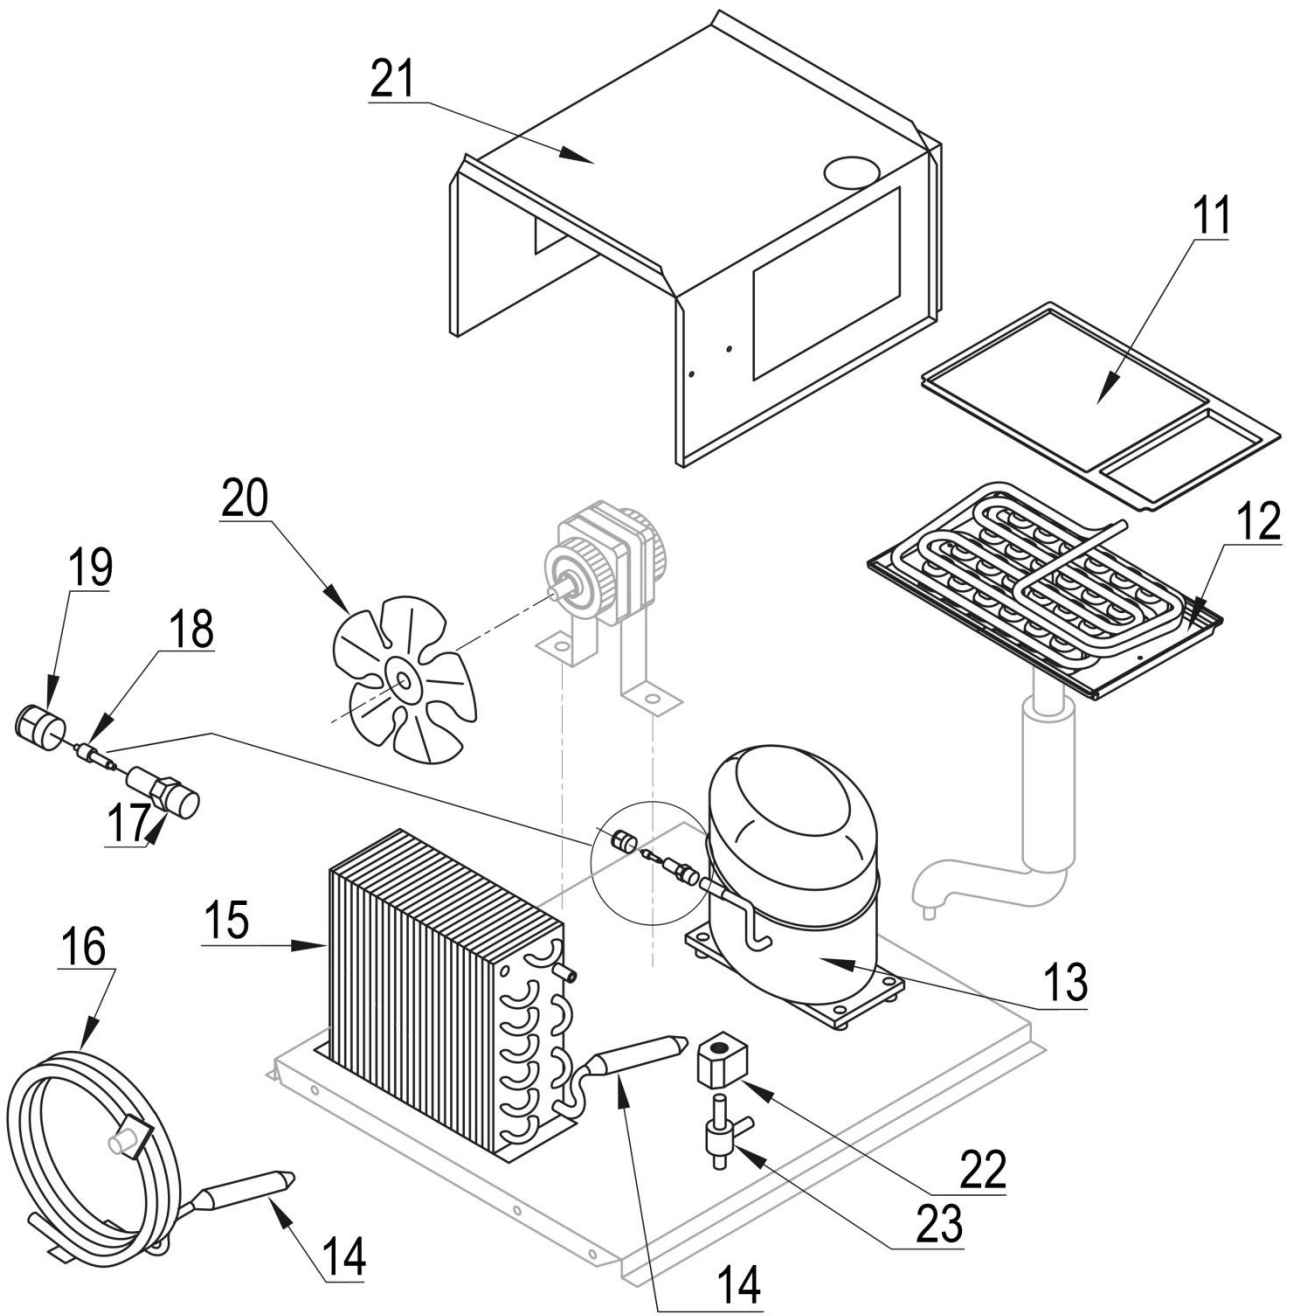

stalgast
ekspert gastronomiczny

RYSUNEK ZŁOŻENIOWY

Kostkarka natryskowa

MODEL: 872211

LP.	Numer katalogowy	Nazwa części
1	V872211-01	Lewy element obudowy
2	V872211-02	Górny element obudowy
3	V872211-03	Tyłny element obudowy
4	V872211-04	Kratka
5	V872211-05	Prawy element obudowy
6	V872211-06	Podstawa
7	V872211-07	Nóżka
8	V872211-08	Element obudowy
9	V872211-09	Przedni element obudowy
10	V872211-10	Drzwi
11	V872211-11	Panel parownika
12	V872211-12	Parownik
13	V872211-13	Sprężarka
14	V872211-14	Filtr skraplacza
15	V872211-15	Skraplacz
16	V872211-16	Skraplacz
17	V872211-17	Zawór
18	V872211-18	Element zaworu
19	V872211-19	Zaślepka zaworu
20	V872211-20	Wentylator
21	V872211-21	Obudowa
22	V872211-22	Cewka
23	V872211-23	Zawór
24	V872211-24	Uchwyt rury
25	V872211-25	Pojemnik
26	V872211-26	Zjeżdźzalnia kostek
27	V872211-27	Tarcza oporowa przewodnicy
28	V872211-28	Kurtyna kostek
29	V872211-29	Przewód przelewowe
30	V872211-30	Przewód parownika
31	V872211-31	Basen wewnętrzny
32	V872211-32	Złączka odpływu wody
33	V872211-33	Uszczelka silikonowa
34	V872211-34	Uszczelka polietylen
35	V872211-35	Nakrętka

36	V872211-36	Przewód spustowy
37	V872211-37	Śruba
38	V872211-38	Wspornik
39	V872211-39	Listki kurtyny
40	V872211-40	Słupki rozpylacza
41	V872211-41	Zaślepka
42	V872211-42	Rozpylacze
43	V872211-43	Łącznik rozpylacza
44	V872211-44	Filtr pompy
45	V872211-45	Łącznik Filtra
46	V872211-46	Pompa
47	V872211-47	Pokrywa pompy
48	V872211-48	Radiator
49	V872211-49	Obudowa silnika
50	V872211-50	Korpus pompy
51	V872211-51	Wirnik
52	V872211-52	Dyfuzor
53	V872211-53	Przełącznik
54	V872211-54	Filtr
55	V872211-55	Termostat bezpieczeństwa
56	V872211-56	Silnik wentylatora
57	V872211-57	Ciśnienia skraplacza
58	V872211-58	Elektrozawór
59	V872211-59	Elektrozawór
60	V872211-60	Termostat Komory
61	V872211-61	Termostat parownika
62	V872211-62	Wyłącznik czasowy