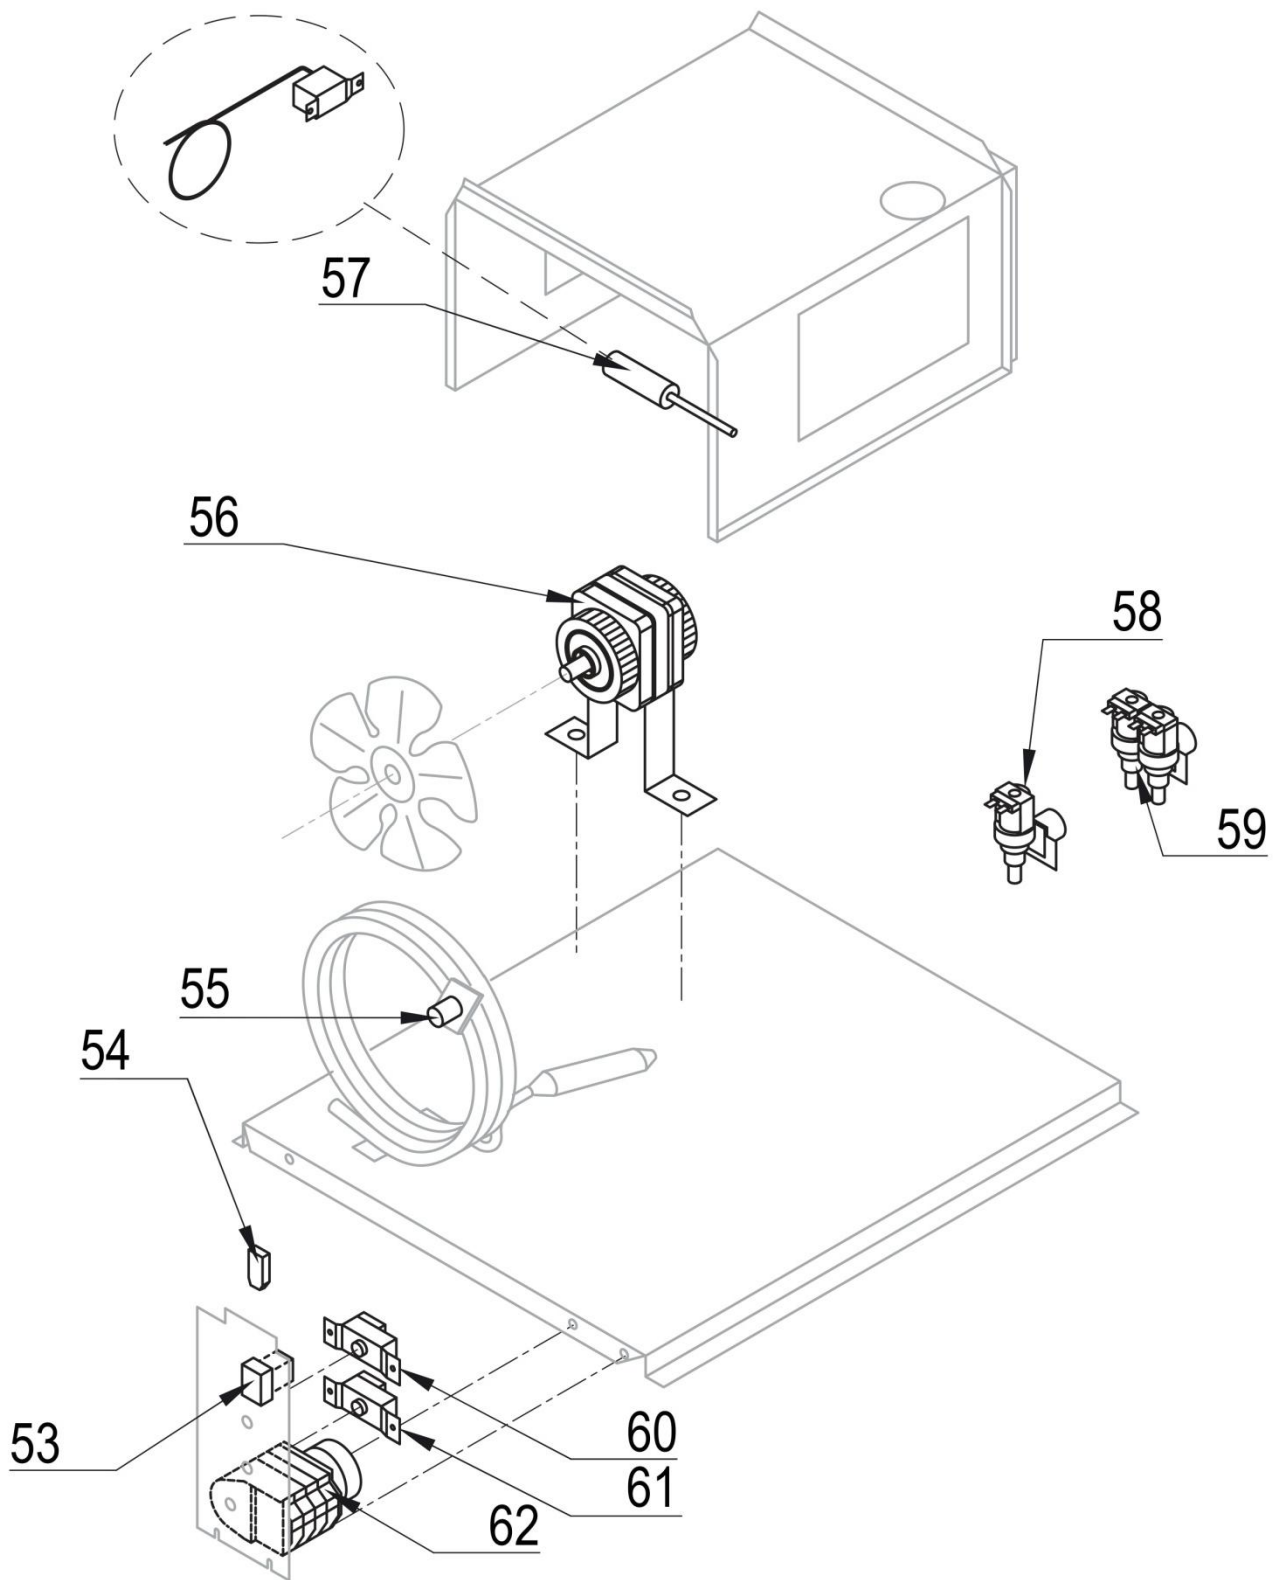

stalgast
ekspert gastronomiczny

RYSUNEK ZŁOŻENIOWY

Kostkarka natryskowa

MODEL: 872211

LP.	Numer katalogowy	Nazwa części
1	V872211-01	Lewy element obudowy
2	V872211-02	Górny element obudowy
3	V872211-03	Tyłny element obudowy
4	V872211-04	Kratka
5	V872211-05	Prawy element obudowy
6	V872211-06	Podstawa
7	V872211-07	Nóżka
8	V872211-08	Element obudowy
9	V872211-09	Przedni element obudowy
10	V872211-10	Drzwi
11	V872211-11	Panel parownika
12	V872211-12	Parownik
13	V872211-13	Sprężarka
14	V872211-14	Filtr skraplacza
15	V872211-15	Skraplacz
16	V872211-16	Skraplacz
17	V872211-17	Zawór
18	V872211-18	Element zaworu
19	V872211-19	Zaślepka zaworu
20	V872211-20	Wentylator
21	V872211-21	Obudowa
22	V872211-22	Cewka
23	V872211-23	Zawór
24	V872211-24	Uchwyt rury
25	V872211-25	Pojemnik
26	V872211-26	Zjeżdźzalnia kostek
27	V872211-27	Tarcza oporowa przewodnicy
28	V872211-28	Kurtyna kostek
29	V872211-29	Przewód przelewowe
30	V872211-30	Przewód parownika
31	V872211-31	Basen wewnętrzny
32	V872211-32	Złączka odpływu wody
33	V872211-33	Uszczelka silikonowa
34	V872211-34	Uszczelka polietylen
35	V872211-35	Nakrętka

36	V872211-36	Przewód spustowy
37	V872211-37	Śruba
38	V872211-38	Wspornik
39	V872211-39	Listki kurtyny
40	V872211-40	Słupki rozpylacza
41	V872211-41	Zaślepka
42	V872211-42	Rozpylacze
43	V872211-43	Łącznik rozpylacza
44	V872211-44	Filtr pompy
45	V872211-45	Łącznik Filtra
46	V872211-46	Pompa
47	V872211-47	Pokrywa pompy
48	V872211-48	Radiator
49	V872211-49	Obudowa silnika
50	V872211-50	Korpus pompy
51	V872211-51	Wirnik
52	V872211-52	Dyfuzor
53	V872211-53	Przełącznik
54	V872211-54	Filtr
55	V872211-55	Termostat bezpieczeństwa
56	V872211-56	Silnik wentylatora
57	V872211-57	Ciśnienia skraplacza
58	V872211-58	Elektrozawór
59	V872211-59	Elektrozawór
60	V872211-60	Termostat Komory
61	V872211-61	Termostat parownika
62	V872211-62	Wyłącznik czasowy