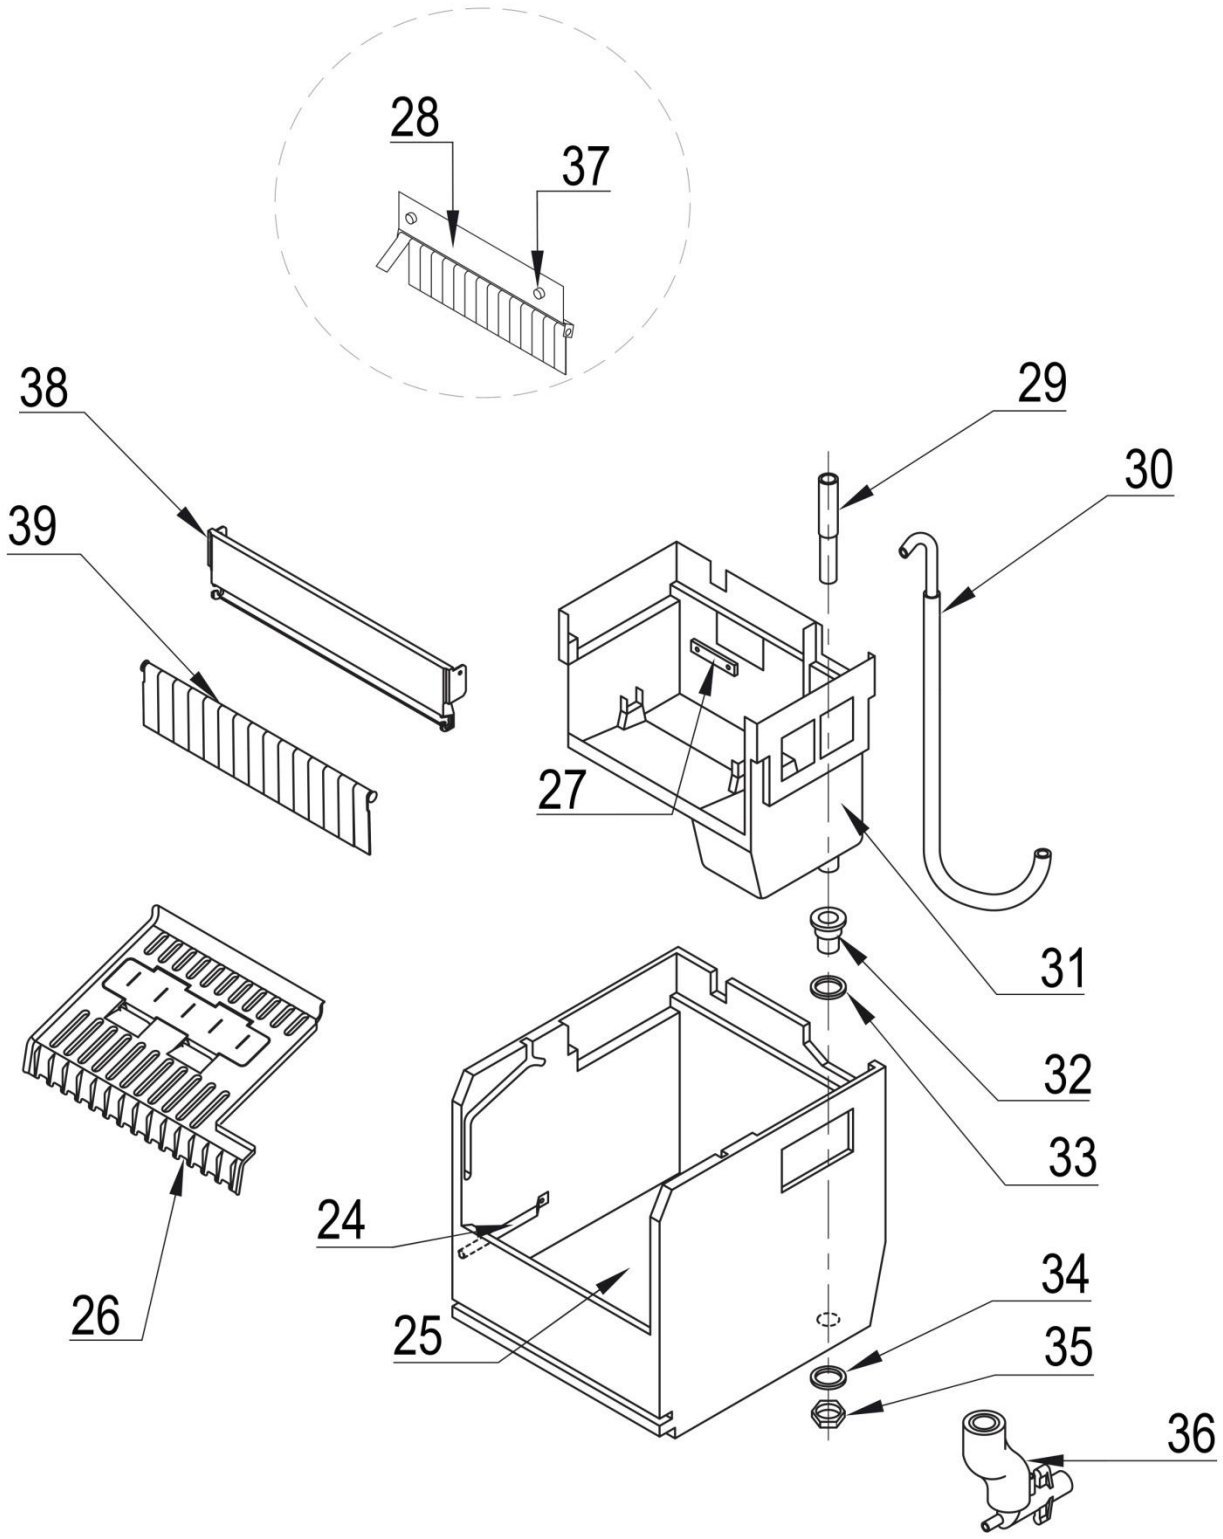

stalgast
ekspert gastronomiczny

RYSUNEK ZŁOŻENIOWY

Kostkarka natryskowa

MODEL: 872211

LP.	Numer katalogowy	Nazwa części
1	V872211-01	Lewy element obudowy
2	V872211-02	Górny element obudowy
3	V872211-03	Tyłny element obudowy
4	V872211-04	Kratka
5	V872211-05	Prawy element obudowy
6	V872211-06	Podstawa
7	V872211-07	Nóżka
8	V872211-08	Element obudowy
9	V872211-09	Przedni element obudowy
10	V872211-10	Drzwi
11	V872211-11	Panel parownika
12	V872211-12	Parownik
13	V872211-13	Sprężarka
14	V872211-14	Filtr skraplacza
15	V872211-15	Skraplacz
16	V872211-16	Skraplacz
17	V872211-17	Zawór
18	V872211-18	Element zaworu
19	V872211-19	Zaślepka zaworu
20	V872211-20	Wentylator
21	V872211-21	Obudowa
22	V872211-22	Cewka
23	V872211-23	Zawór
24	V872211-24	Uchwyt rury
25	V872211-25	Pojemnik
26	V872211-26	Zjeżdźzalnia kostek
27	V872211-27	Tarcza oporowa przewodnicy
28	V872211-28	Kurtyna kostek
29	V872211-29	Przewód przelewowe
30	V872211-30	Przewód parownika
31	V872211-31	Basen wewnętrzny
32	V872211-32	Złączka odpływu wody
33	V872211-33	Uszczelka silikonowa
34	V872211-34	Uszczelka polietylen
35	V872211-35	Nakrętka

36	V872211-36	Przewód spustowy
37	V872211-37	Śruba
38	V872211-38	Wspornik
39	V872211-39	Listki kurtyny
40	V872211-40	Słupki rozpylacza
41	V872211-41	Zaślepka
42	V872211-42	Rozpylacze
43	V872211-43	Łącznik rozpylacza
44	V872211-44	Filtr pompy
45	V872211-45	Łącznik Filtra
46	V872211-46	Pompa
47	V872211-47	Pokrywa pompy
48	V872211-48	Radiator
49	V872211-49	Obudowa silnika
50	V872211-50	Korpus pompy
51	V872211-51	Wirnik
52	V872211-52	Dyfuzor
53	V872211-53	Przełącznik
54	V872211-54	Filtr
55	V872211-55	Termostat bezpieczeństwa
56	V872211-56	Silnik wentylatora
57	V872211-57	Ciśnienia skraplacza
58	V872211-58	Elektrozawór
59	V872211-59	Elektrozawór
60	V872211-60	Termostat Komory
61	V872211-61	Termostat parownika
62	V872211-62	Wyłącznik czasowy