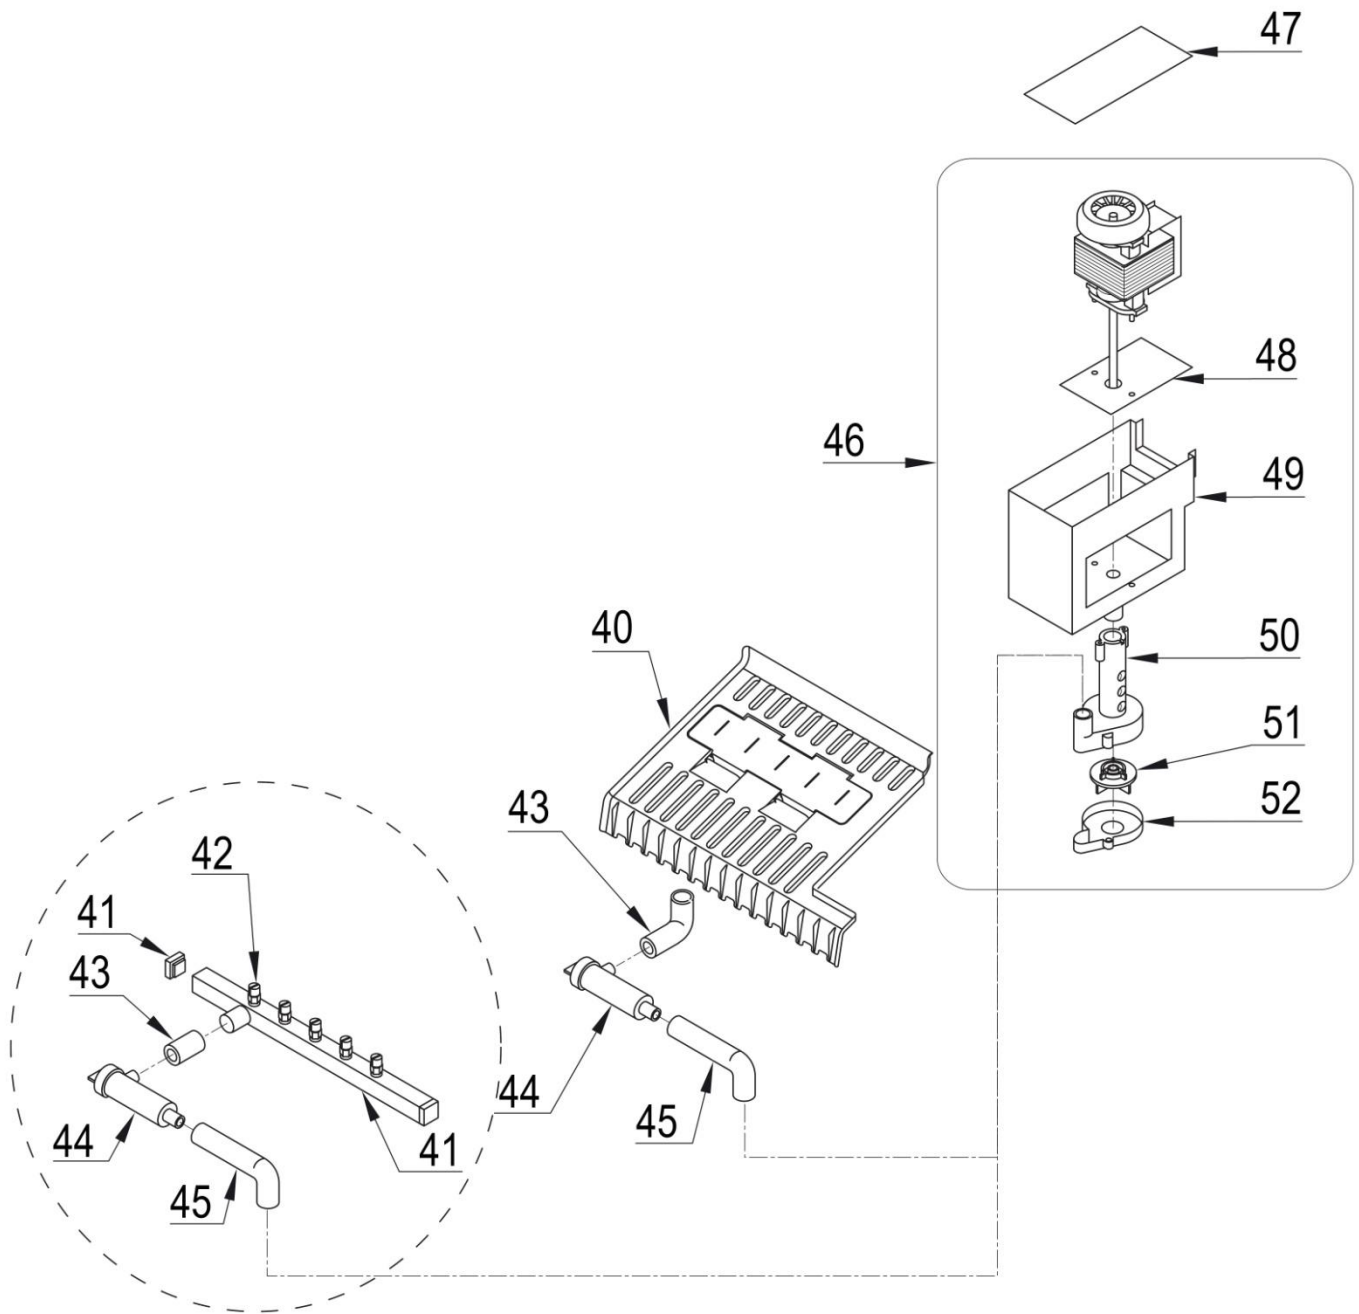

stalgast
ekspert gastronomiczny

RYSUNEK ZŁOŻENIOWY

Kostkarka natryskowa

MODEL: 872211

LP.	Numer katalogowy	Nazwa części
1	V872211-01	Lewy element obudowy
2	V872211-02	Górny element obudowy
3	V872211-03	Tyłny element obudowy
4	V872211-04	Kratka
5	V872211-05	Prawy element obudowy
6	V872211-06	Podstawa
7	V872211-07	Nóżka
8	V872211-08	Element obudowy
9	V872211-09	Przedni element obudowy
10	V872211-10	Drzwi
11	V872211-11	Panel parownika
12	V872211-12	Parownik
13	V872211-13	Sprężarka
14	V872211-14	Filtr skraplacza
15	V872211-15	Skraplacz
16	V872211-16	Skraplacz
17	V872211-17	Zawór
18	V872211-18	Element zaworu
19	V872211-19	Zaślepka zaworu
20	V872211-20	Wentylator
21	V872211-21	Obudowa
22	V872211-22	Cewka
23	V872211-23	Zawór
24	V872211-24	Uchwyt rury
25	V872211-25	Pojemnik
26	V872211-26	Zjeżdźzalnia kostek
27	V872211-27	Tarcza oporowa przewodnicy
28	V872211-28	Kurtyna kostek
29	V872211-29	Przewód przelewowe
30	V872211-30	Przewód parownika
31	V872211-31	Basen wewnętrzny
32	V872211-32	Złączka odpływu wody
33	V872211-33	Uszczelka silikonowa
34	V872211-34	Uszczelka polietylen
35	V872211-35	Nakrętka

36	V872211-36	Przewód spustowy
37	V872211-37	Śruba
38	V872211-38	Wspornik
39	V872211-39	Listki kurtyny
40	V872211-40	Słupki rozpylacza
41	V872211-41	Zaślepka
42	V872211-42	Rozpylacze
43	V872211-43	Łącznik rozpylacza
44	V872211-44	Filtr pompy
45	V872211-45	Łącznik Filtra
46	V872211-46	Pompa
47	V872211-47	Pokrywa pompy
48	V872211-48	Radiator
49	V872211-49	Obudowa silnika
50	V872211-50	Korpus pompy
51	V872211-51	Wirnik
52	V872211-52	Dyfuzor
53	V872211-53	Przełącznik
54	V872211-54	Filtr
55	V872211-55	Termostat bezpieczeństwa
56	V872211-56	Silnik wentylatora
57	V872211-57	Ciśnienia skraplacza
58	V872211-58	Elektrozawór
59	V872211-59	Elektrozawór
60	V872211-60	Termostat Komory
61	V872211-61	Termostat parownika
62	V872211-62	Wyłącznik czasowy