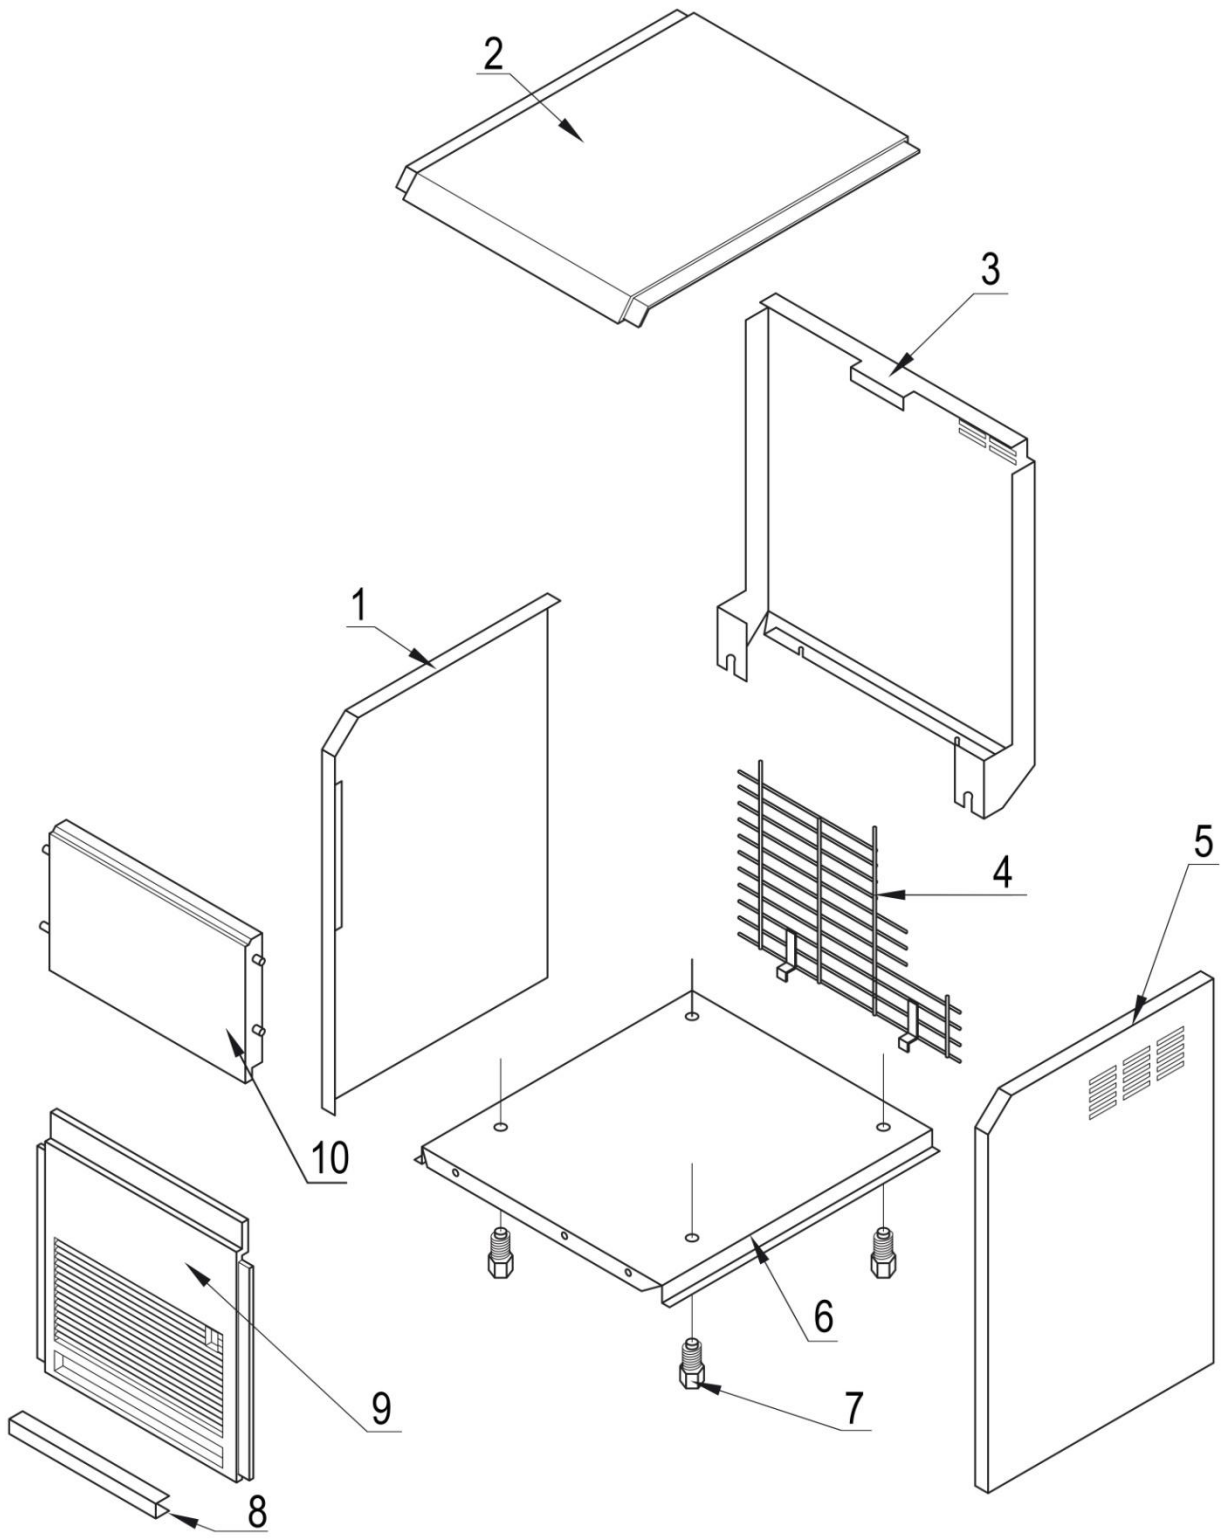

stalgast
ekspert gastronomiczny

RYSUNEK ZŁOŻENIOWY

Kostkarka natryskowa

MODEL: 872211

LP.	Numer katalogowy	Nazwa części
1	V872211-01	Lewy element obudowy
2	V872211-02	Górny element obudowy
3	V872211-03	Tyłny element obudowy
4	V872211-04	Kratka
5	V872211-05	Prawy element obudowy
6	V872211-06	Podstawa
7	V872211-07	Nóżka
8	V872211-08	Element obudowy
9	V872211-09	Przedni element obudowy
10	V872211-10	Drzwi
11	V872211-11	Panel parownika
12	V872211-12	Parownik
13	V872211-13	Sprężarka
14	V872211-14	Filtr skraplacza
15	V872211-15	Skraplacz
16	V872211-16	Skraplacz
17	V872211-17	Zawór
18	V872211-18	Element zaworu
19	V872211-19	Zaślepka zaworu
20	V872211-20	Wentylator
21	V872211-21	Obudowa
22	V872211-22	Cewka
23	V872211-23	Zawór
24	V872211-24	Uchwyt rury
25	V872211-25	Pojemnik
26	V872211-26	Zjeżdźzalnia kostek
27	V872211-27	Tarcza oporowa przewodnicy
28	V872211-28	Kurtyna kostek
29	V872211-29	Przewód przelewowe
30	V872211-30	Przewód parownika
31	V872211-31	Basen wewnętrzny
32	V872211-32	Złączka odpływu wody
33	V872211-33	Uszczelka silikonowa
34	V872211-34	Uszczelka polietylen
35	V872211-35	Nakrętka

36	V872211-36	Przewód spustowy
37	V872211-37	Śruba
38	V872211-38	Wspornik
39	V872211-39	Listki kurtyny
40	V872211-40	Słupki rozpylacza
41	V872211-41	Zaślepka
42	V872211-42	Rozpylacze
43	V872211-43	Łącznik rozpylacza
44	V872211-44	Filtr pompy
45	V872211-45	Łącznik Filtra
46	V872211-46	Pompa
47	V872211-47	Pokrywa pompy
48	V872211-48	Radiator
49	V872211-49	Obudowa silnika
50	V872211-50	Korpus pompy
51	V872211-51	Wirnik
52	V872211-52	Dyfuzor
53	V872211-53	Przełącznik
54	V872211-54	Filtr
55	V872211-55	Termostat bezpieczeństwa
56	V872211-56	Silnik wentylatora
57	V872211-57	Ciśnienia skraplacza
58	V872211-58	Elektrozawór
59	V872211-59	Elektrozawór
60	V872211-60	Termostat Komory
61	V872211-61	Termostat parownika
62	V872211-62	Wyłącznik czasowy