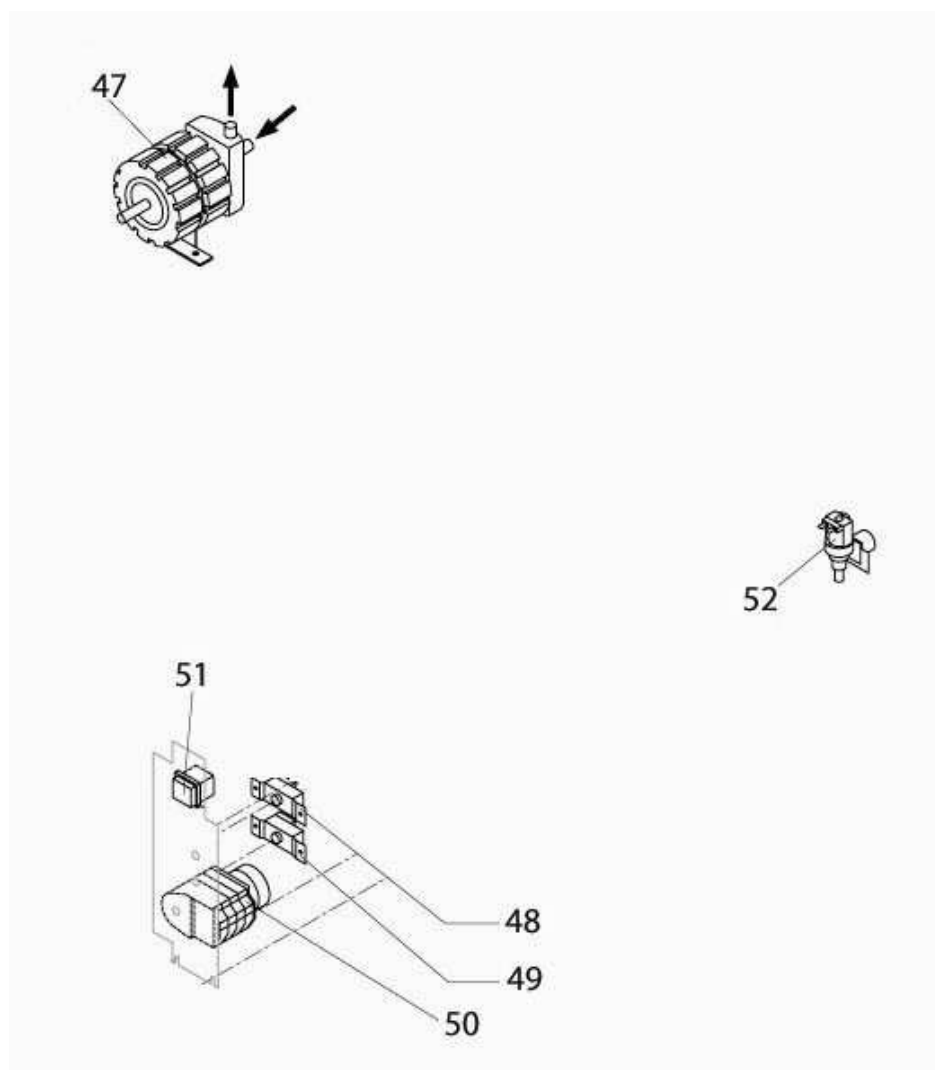

## 1.OBUDOWA

Nr	Nr kat.	Opis
1	V872331-01	Element obudowy
2	V872331-02	Górny element obudowy
3	V872331-03	Tylny element obudowy
4	V872331-04	Kratka
5	V872331-05	Nóżka
6	V872331-06	Przedni element obudowy
7	V872331-07	Filtr
8	V872331-08	Kratka filtra
9	V872331-09	Drzwi
10	V872331-10	Podstawa
11	V872331-11	Uchwyt rury

## 2.SYSTEM CHŁODZENIA

Nr	Nr kat.	Opis
12	V872331-12	Skrapłacz
13	V872331-13	Wentylator
14	V872331-14	Piasta
15	V872331-15	Parownik
16	V872331-16	Panel parownika
17	V872331-17	Filtr skraplacza
18	V872331-18	Kompresor
19	V872331-19	Zawór
20	V872331-20	Element zaworu
21	V872331-21	Zaślepka zaworu
22	V872331-22	Cewka
23	V872331-23	Zawór

### 3.SYSTEM HYDRAULICZNY

Nr	Nr kat.	Opis
24	V872331-24	Zjeżdżalnia kostek
25	V872331-25	Kurtyna kostek
26	V872331-26	Słupek rozpylacza
27	V872331-27	Rozpylacze
28	V872331-28	Zaślepka
29	V872331-29	Zaślepka
30	V872331-30	Rura
31	V872331-31	Uszczelka
32	V872331-32	Basen wewnętrzny
33	V872331-33	Uszczelka polietylen
34	V872331-34	Nakrętka
35	V872331-35	Rura
36	V872331-36	Złączka odpływu wody
37	V872331-37	Uszczelka silikonowa
38	V872331-38	Tarcza oporowa zjeżdżalni
39	V872331-39	Rura rozpylacza
40	V872331-40	Filtr
41	V872331-41	Rura
42	V872331-42	Rura
43	V872331-43	Śruba
44	V872331-44	Wspornik
45	V872331-45	Listki kurtyny
46	V872331-46	Rura spustowa

## 4.CZĘŚCI ELEKTRYCZNE

Nr	Nr kat.	Opis
47	V872331-47	Pompa
48	V872331-48	Termostat Komory
49	V872331-49	Termostat parownika
50	V872331-50	Wyłącznik czasowy
51	V872331-51	Przełącznik
52	V872331-52	Elektrozawór