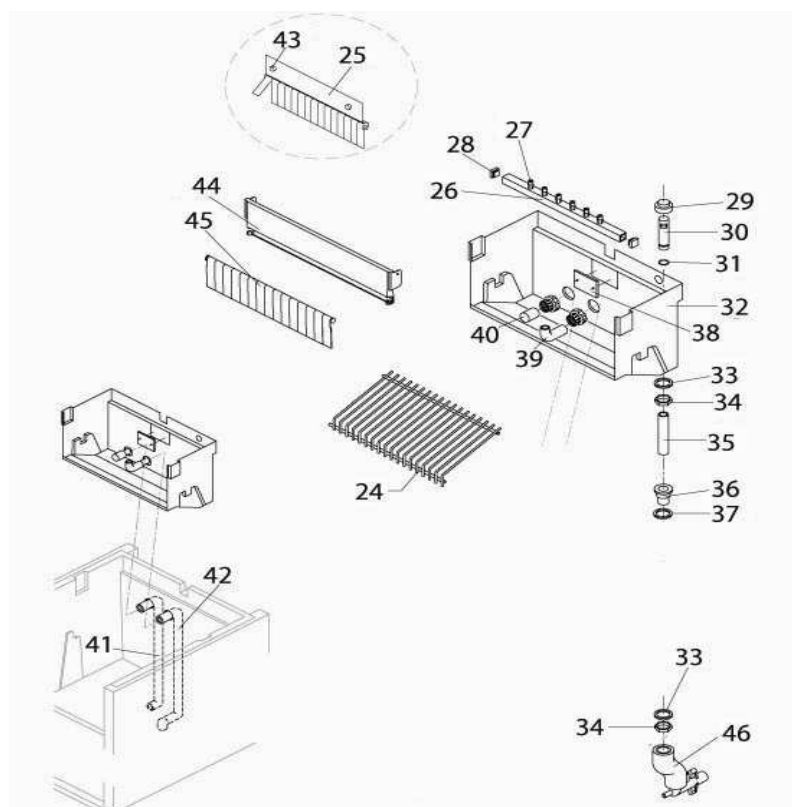

## 1.OBUDOWA

Nr	Nr kat.	Opis
1	V872331-01	Element obudowy
2	V872331-02	Górny element obudowy
3	V872331-03	Tylny element obudowy
4	V872331-04	Kratka
5	V872331-05	Nóżka
6	V872331-06	Przedni element obudowy
7	V872331-07	Filtr
8	V872331-08	Kratka filtra
9	V872331-09	Drzwi
10	V872331-10	Podstawa
11	V872331-11	Uchwyt rury

## 2.SYSTEM CHŁODZENIA

Nr	Nr kat.	Opis
12	V872331-12	Skrapłacz
13	V872331-13	Wentylator
14	V872331-14	Piasta
15	V872331-15	Parownik
16	V872331-16	Panel parownika
17	V872331-17	Filtr skraplacza
18	V872331-18	Kompresor
19	V872331-19	Zawór
20	V872331-20	Element zaworu
21	V872331-21	Zaślepka zaworu
22	V872331-22	Cewka
23	V872331-23	Zawór

### 3.SYSTEM HYDRAULICZNY

Nr	Nr kat.	Opis
24	V872331-24	Zjeżdżalnia kostek
25	V872331-25	Kurtyna kostek
26	V872331-26	Słupek rozpylacza
27	V872331-27	Rozpylacze
28	V872331-28	Zaślepka
29	V872331-29	Zaślepka
30	V872331-30	Rura
31	V872331-31	Uszczelka
32	V872331-32	Basen wewnętrzny
33	V872331-33	Uszczelka polietylen
34	V872331-34	Nakrętka
35	V872331-35	Rura
36	V872331-36	Złączka odpływu wody
37	V872331-37	Uszczelka silikonowa
38	V872331-38	Tarcza oporowa zjeżdżalni
39	V872331-39	Rura rozpylacza
40	V872331-40	Filtr
41	V872331-41	Rura
42	V872331-42	Rura
43	V872331-43	Śruba
44	V872331-44	Wspornik
45	V872331-45	Listki kurtyny
46	V872331-46	Rura spustowa

## 4.CZĘŚCI ELEKTRYCZNE

Nr	Nr kat.	Opis
47	V872331-47	Pompa
48	V872331-48	Termostat Komory
49	V872331-49	Termostat parownika
50	V872331-50	Wyłącznik czasowy
51	V872331-51	Przełącznik
52	V872331-52	Elektrozawór