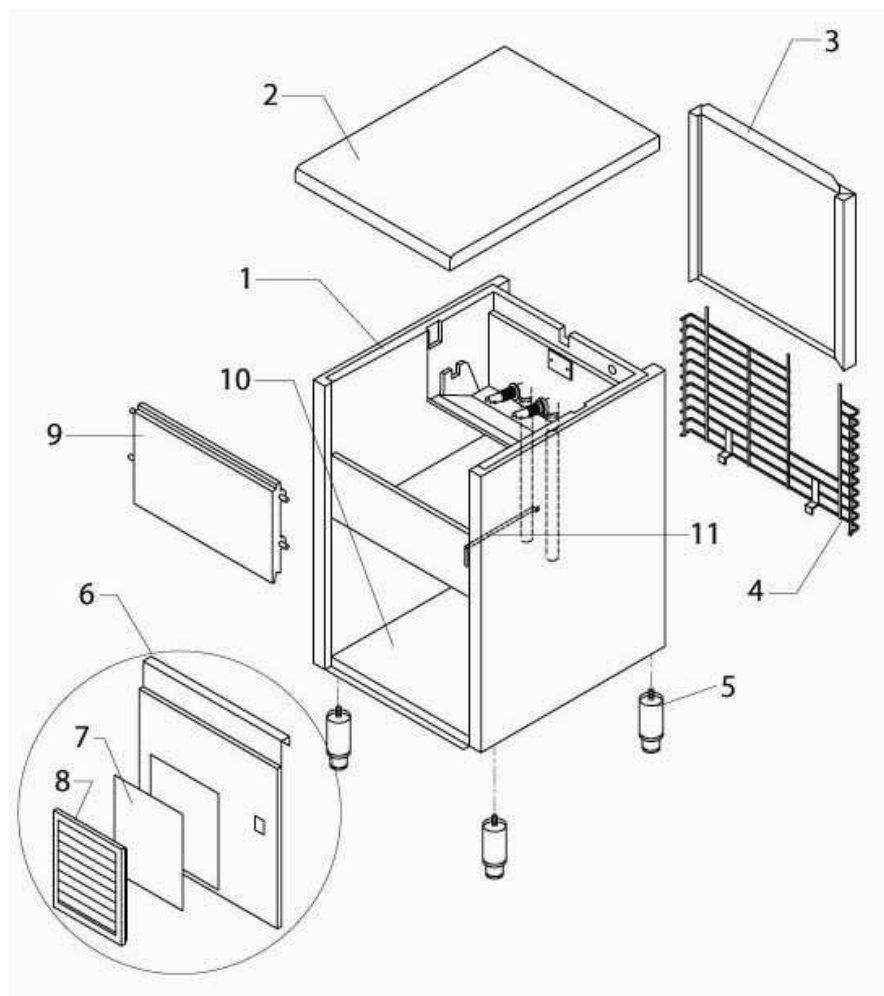

**KOSTKARKA**

**DO**

**LODU**

**MODEL: 872331**

## 1.OBUDOWA

Nr	Nr kat.	Opis
1	V872331-01	Element obudowy
2	V872331-02	Górny element obudowy
3	V872331-03	Tylny element obudowy
4	V872331-04	Kratka
5	V872331-05	Nóżka
6	V872331-06	Przedni element obudowy
7	V872331-07	Filtr
8	V872331-08	Kratka filtra
9	V872331-09	Drzwi
10	V872331-10	Podstawa
11	V872331-11	Uchwyt rury