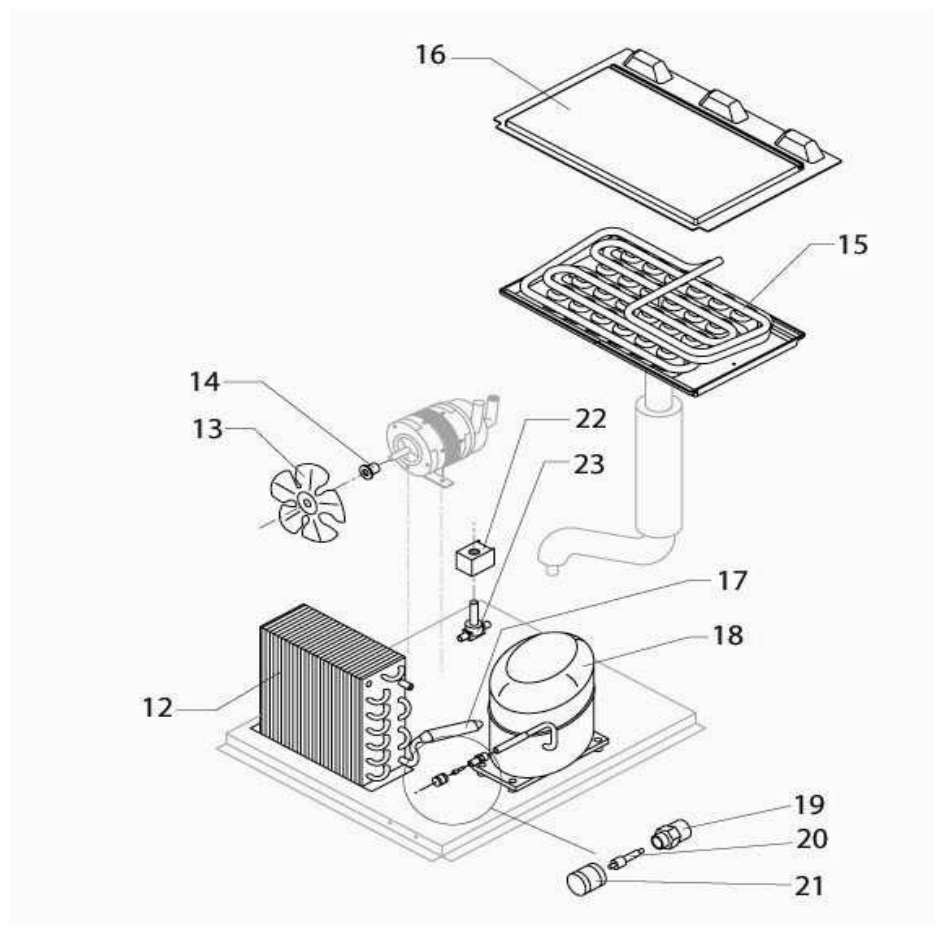

2.SYSTEM CHŁODZENIA

Nr	Nr kat.	Opis
12	V872331-12	Skrapłacz
13	V872331-13	Wentylator
14	V872331-14	Piasta
15	V872331-15	Parownik
16	V872331-16	Panel parownika
17	V872331-17	Filtr skraplacza
18	V872331-18	Kompresor
19	V872331-19	Zawór
20	V872331-20	Element zaworu
21	V872331-21	Zaślepka zaworu
22	V872331-22	Cewka
23	V872331-23	Zawór