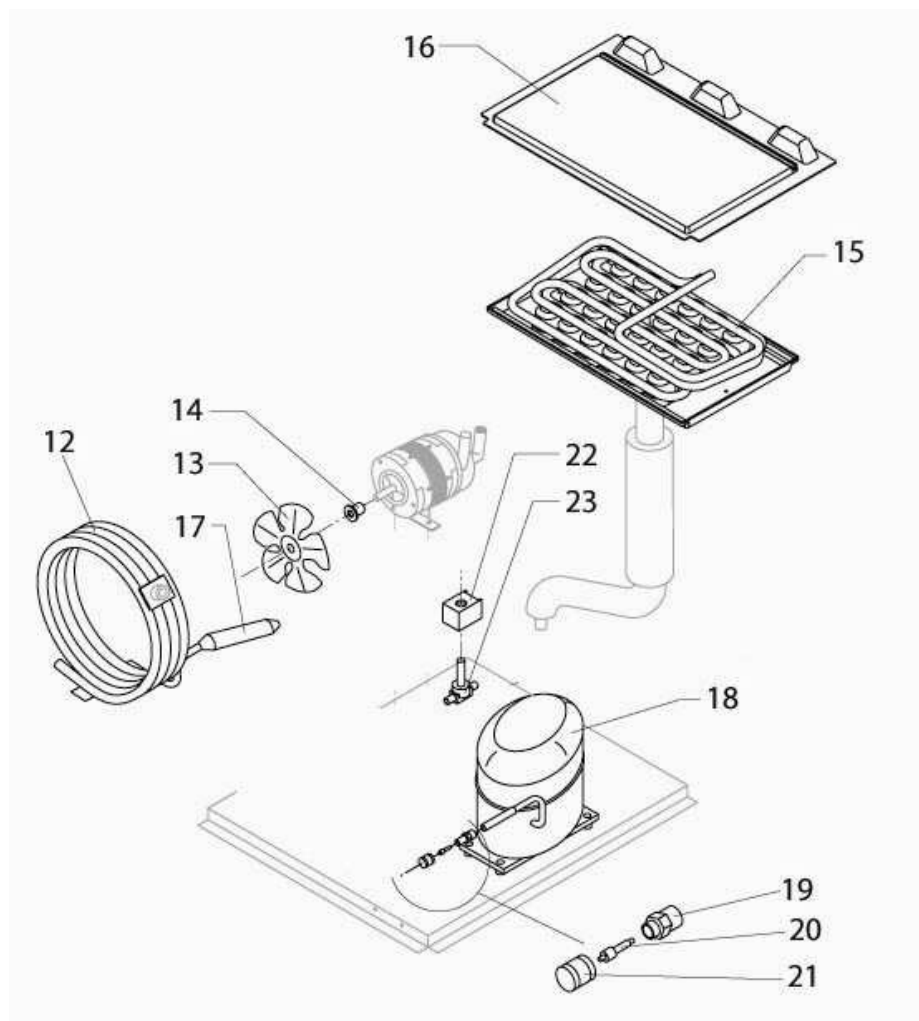

2.SYSTEM CHŁODZENIA

Nr	Nr kat.	Opis
12	V872422-12	Skrapłacz
13	V872422-13	Wentylator
14	V872422-14	Piasta
15	V872422-15	Parownik
16	V872422-16	Panel parownika
17	V872422-17	Filtr skraplacza
18	V872422-18	Kompresor
19	V872422-19	Zawór
20	V872422-20	Element zaworu
21	V872422-21	Zaślepka zaworu
22	V872422-22	Cewka
23	V872422-23	Zawór