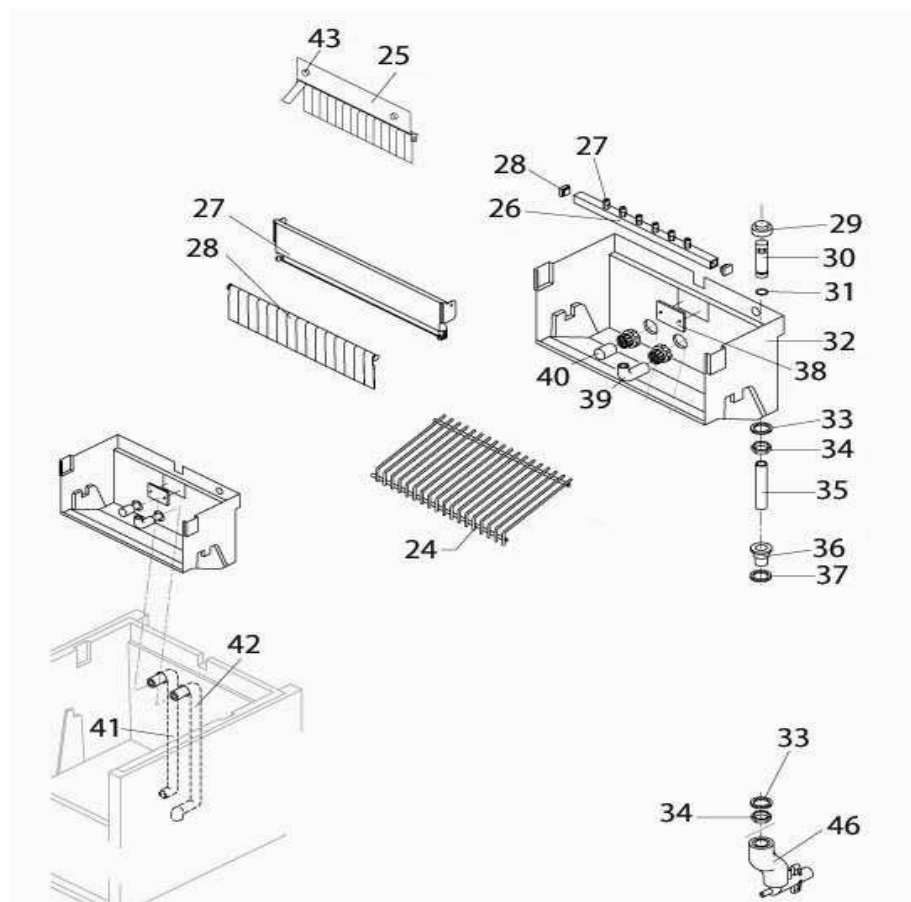

## 1.OBUDOWA

Nr	Nr kat.	Opis
1	V872422-01	Element obudowy
2	V872422-02	Górny element obudowy
3	V872422-03	Tyłny element obudowy
4	V872422-04	Kratka
5	V872422-05	Nóżka
6	V872422-06	Przedni element obudowy
7	V872422-07	Filtr
8	V872422-08	Kratka filtra
9	V872422-09	Drzwi
10	V872422-10	Podstawa
11	V872422-11	Uchwyt rury

## 2.SYSTEM CHŁODZENIA

Nr	Nr kat.	Opis
12	V872422-12	Skrapłacz
13	V872422-13	Wentylator
14	V872422-14	Piasta
15	V872422-15	Parownik
16	V872422-16	Panel parownika
17	V872422-17	Filtr skraplacza
18	V872422-18	Kompresor
19	V872422-19	Zawór
20	V872422-20	Element zaworu
21	V872422-21	Zaślepka zaworu
22	V872422-22	Cewka
23	V872422-23	Zawór

### 3.SYSTEM HYDRAULICZNY

Nr	Nr kat.	Opis
24	V872422-24	Zjeżdżalnia kostek
25	V872422-25	Kurtyna kostek
26	V872422-26	Słupek rozpylacza
27	V872422-27	Rozpylacze
28	V872422-28	Zaślepka
29	V872422-29	Zaślepka
30	V872422-30	Rura
31	V872422-31	Uszczelka
32	V872422-32	Basen wewnętrzny
33	V872422-33	Uszczelka polietylen
34	V872422-34	Nakrętka
35	V872422-35	Rura
36	V872422-36	Złączka odpływu wody
37	V872422-37	Uszczelka silikonowa
38	V872422-38	Tarcza oporowa zjeżdżalni
39	V872422-39	Rura rozpylacza
40	V872422-40	Filtr
41	V872422-41	Rura
42	V872422-42	Rura
43	V872422-43	Śruba
44	V872422-44	Wspornik
45	V872422-45	Listki kurtyny
46	V872422-46	Rura spustowa