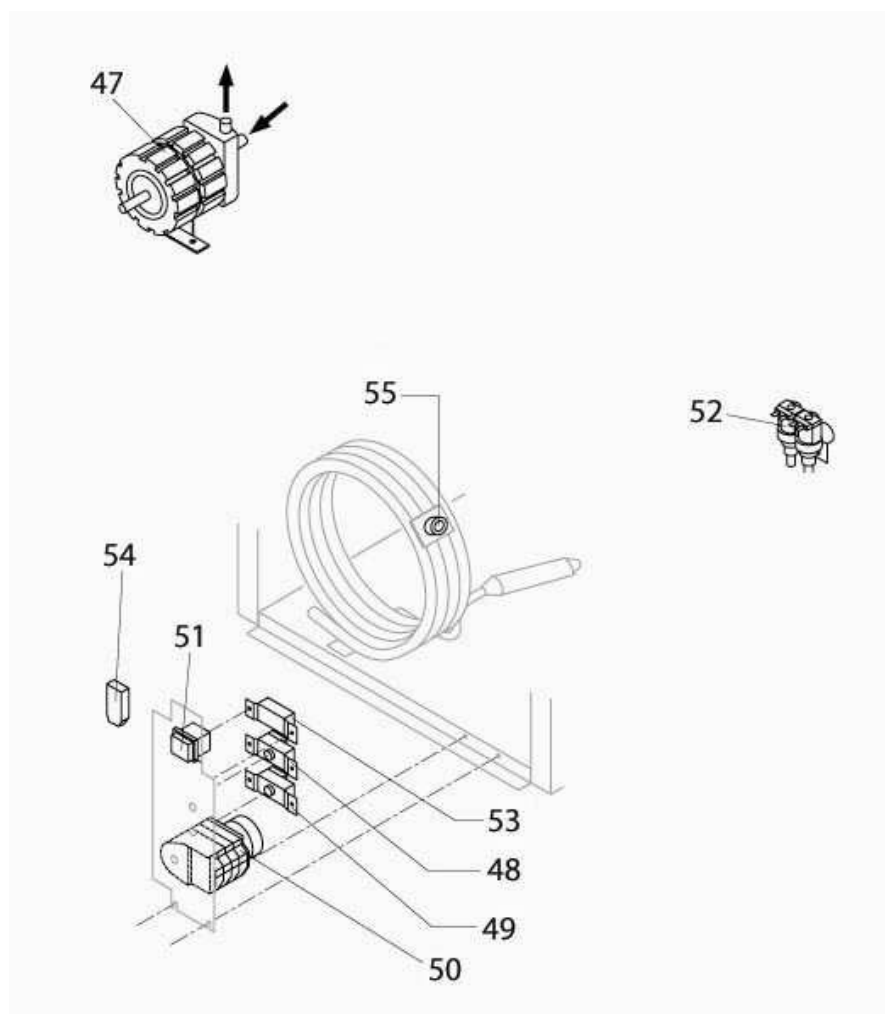

## 1.OBUDOWA

Nr	Nr kat.	Opis
1	V872422-01	Element obudowy
2	V872422-02	Górny element obudowy
3	V872422-03	Tyłny element obudowy
4	V872422-04	Kratka
5	V872422-05	Nóżka
6	V872422-06	Przedni element obudowy
7	V872422-07	Filtr
8	V872422-08	Kratka filtra
9	V872422-09	Drzwi
10	V872422-10	Podstawa
11	V872422-11	Uchwyt rury

## 2.SYSTEM CHŁODZENIA

Nr	Nr kat.	Opis
12	V872422-12	Skrapłacz
13	V872422-13	Wentylator
14	V872422-14	Piasta
15	V872422-15	Parownik
16	V872422-16	Panel parownika
17	V872422-17	Filtr skraplacza
18	V872422-18	Kompresor
19	V872422-19	Zawór
20	V872422-20	Element zaworu
21	V872422-21	Zaślepka zaworu
22	V872422-22	Cewka
23	V872422-23	Zawór

### 3.SYSTEM HYDRAULICZNY

Nr	Nr kat.	Opis
24	V872422-24	Zjeżdżalnia kostek
25	V872422-25	Kurtyna kostek
26	V872422-26	Słupek rozpylacza
27	V872422-27	Rozpylacze
28	V872422-28	Zaślepka
29	V872422-29	Zaślepka
30	V872422-30	Rura
31	V872422-31	Uszczelka
32	V872422-32	Basen wewnętrzny
33	V872422-33	Uszczelka polietylen
34	V872422-34	Nakrętka
35	V872422-35	Rura
36	V872422-36	Złączka odpływu wody
37	V872422-37	Uszczelka silikonowa
38	V872422-38	Tarcza oporowa zjeżdżalni
39	V872422-39	Rura rozpylacza
40	V872422-40	Filtr
41	V872422-41	Rura
42	V872422-42	Rura
43	V872422-43	Śruba
44	V872422-44	Wspornik
45	V872422-45	Listki kurtyny
46	V872422-46	Rura spustowa

## 4.CZĘŚCI ELEKTRYCZNE

Nr	Nr kat.	Opis
47	V872422-47	Pompa
48	V872422-48	Termostat Komory
49	V872422-49	Termostat parownika
50	V872422-50	Wyłącznik czasowy
51	V872422-51	Przełącznik
52	V872422-52	Elektrozawór
53	V872422-53	Ciśnienia skraplacza
54	V872422-54	Filtr
55	V872422-55	Termostat bezpieczeństwa