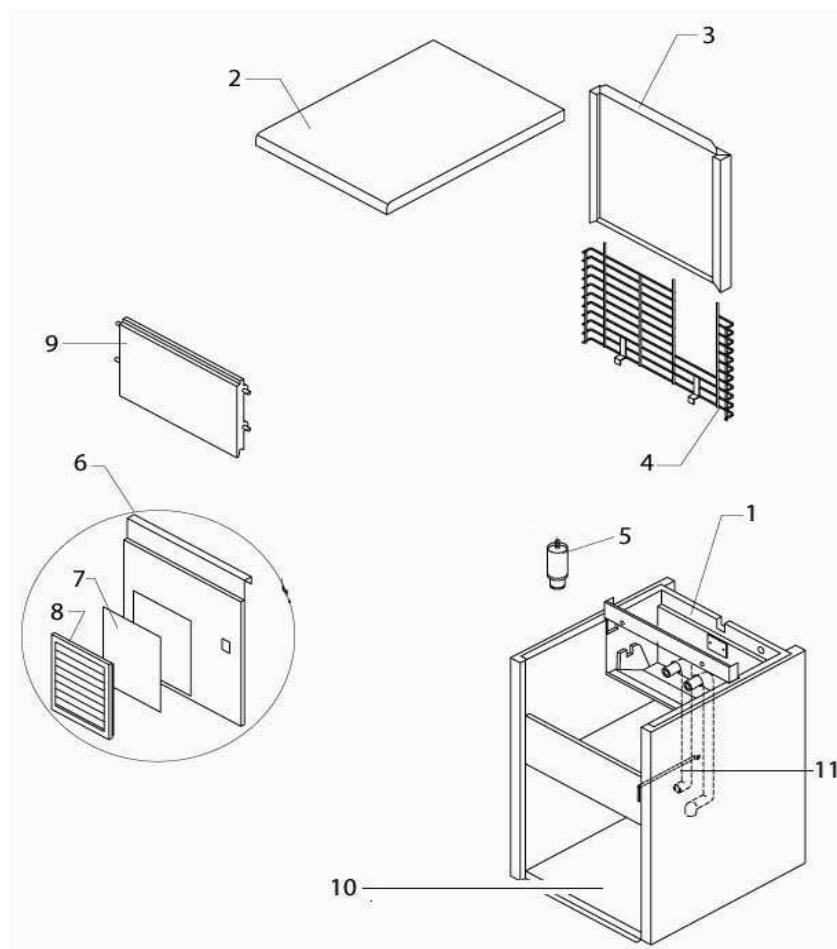

**KOSTKARKA**

**DO**

**LODU**

**MODEL: 872422**

## 1.OBUDOWA

Nr	Nr kat.	Opis
1	V872422-01	Element obudowy
2	V872422-02	Górny element obudowy
3	V872422-03	Tyłny element obudowy
4	V872422-04	Kratka
5	V872422-05	Nóżka
6	V872422-06	Przedni element obudowy
7	V872422-07	Filtr
8	V872422-08	Kratka filtra
9	V872422-09	Drzwi
10	V872422-10	Podstawa
11	V872422-11	Uchwyt rury

## 2.SYSTEM CHŁODZENIA

Nr	Nr kat.	Opis
12	V872422-12	Skrapłacz
13	V872422-13	Wentylator
14	V872422-14	Piasta
15	V872422-15	Parownik
16	V872422-16	Panel parownika
17	V872422-17	Filtr skraplacza
18	V872422-18	Kompresor
19	V872422-19	Zawór
20	V872422-20	Element zaworu
21	V872422-21	Zaślepka zaworu
22	V872422-22	Cewka
23	V872422-23	Zawór

### 3.SYSTEM HYDRAULICZNY

Nr	Nr kat.	Opis
24	V872422-24	Zjeżdżalnia kostek
25	V872422-25	Kurtyna kostek
26	V872422-26	Słupek rozpylacza
27	V872422-27	Rozpylacze
28	V872422-28	Zaślepka
29	V872422-29	Zaślepka
30	V872422-30	Rura
31	V872422-31	Uszczelka
32	V872422-32	Basen wewnętrzny
33	V872422-33	Uszczelka polietylen
34	V872422-34	Nakrętka
35	V872422-35	Rura
36	V872422-36	Złączka odpływu wody
37	V872422-37	Uszczelka silikonowa
38	V872422-38	Tarcza oporowa zjeżdżalni
39	V872422-39	Rura rozpylacza
40	V872422-40	Filtr
41	V872422-41	Rura
42	V872422-42	Rura
43	V872422-43	Śruba
44	V872422-44	Wspornik
45	V872422-45	Listki kurtyny
46	V872422-46	Rura spustowa