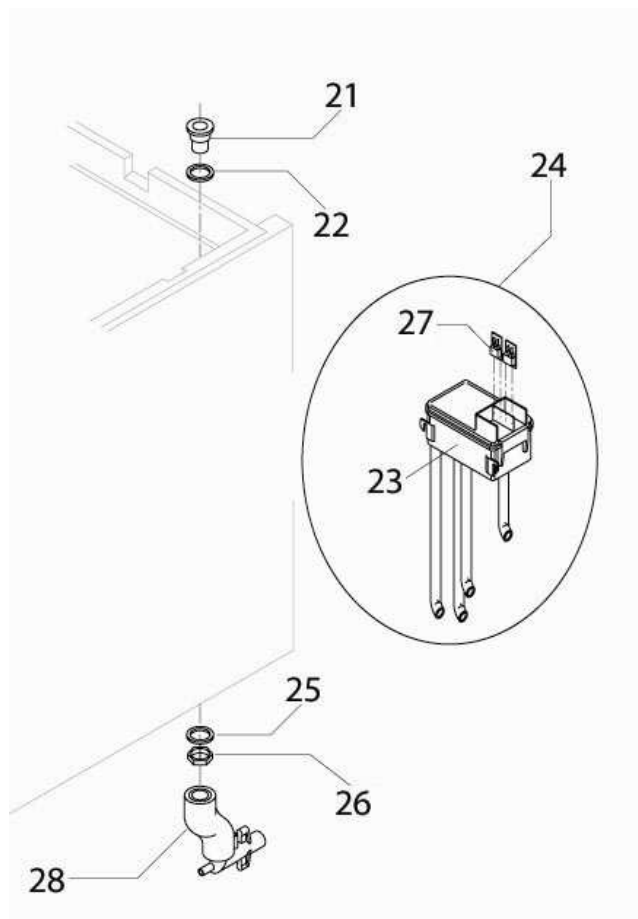

## 1.OBUDOWA

Nr	Nr kat.	Opis
1	V873901-01	Element obudowy
2	V873901-02	Pokrywa
3	V873901-03	Górny element obudowy
4	V873901-04	Tyłny element obudowy
5	V873901-05	Kratka
6	V873901-06	Nóżka
7	V873901-07	Filtr
8	V873901-08	Kratka filtra
9	V873901-09	Przedni element obudowy
10	V873901-10	Podstawa
11	V873901-11	Uchwyt rury
12	V873901-12	Drzwi

### 3.SYSTEM HYDRAULICZNY

Nr	Nr kat.	Opis
21	V873901-21	Złączka odpływu wody
22	V873901-22	Uszczelka silikonowa
23	V873901-23	Element basenu
24	V873901-24	Basen
25	V873901-25	Uszczelka polietylen
26	V873901-26	Nakrętka
27	V873901-27	Mikroprzełącznik
28	V873901-28	Rura spustowa