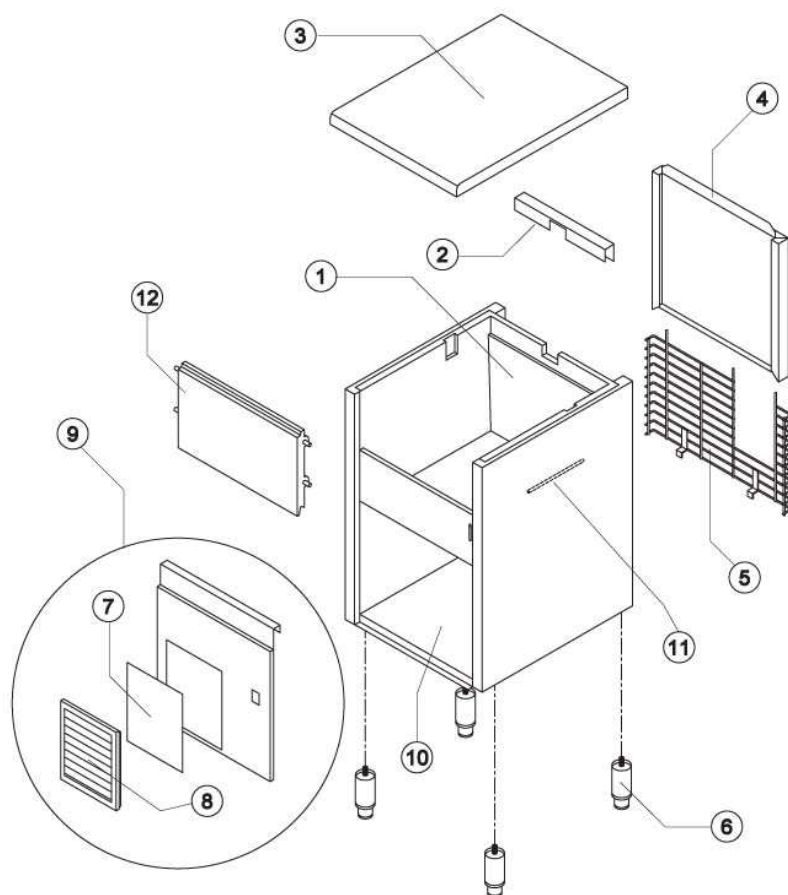

**KOSTKARKA**

**DO**

**LODU**

**MODEL: 873901**

## 1.OBUDOWA

Nr	Nr kat.	Opis
1	V873901-01	Element obudowy
2	V873901-02	Pokrywa
3	V873901-03	Górny element obudowy
4	V873901-04	Tyłny element obudowy
5	V873901-05	Kratka
6	V873901-06	Nóżka
7	V873901-07	Filtr
8	V873901-08	Kratka filtra
9	V873901-09	Przedni element obudowy
10	V873901-10	Podstawa
11	V873901-11	Uchwyt rury
12	V873901-12	Drzwi