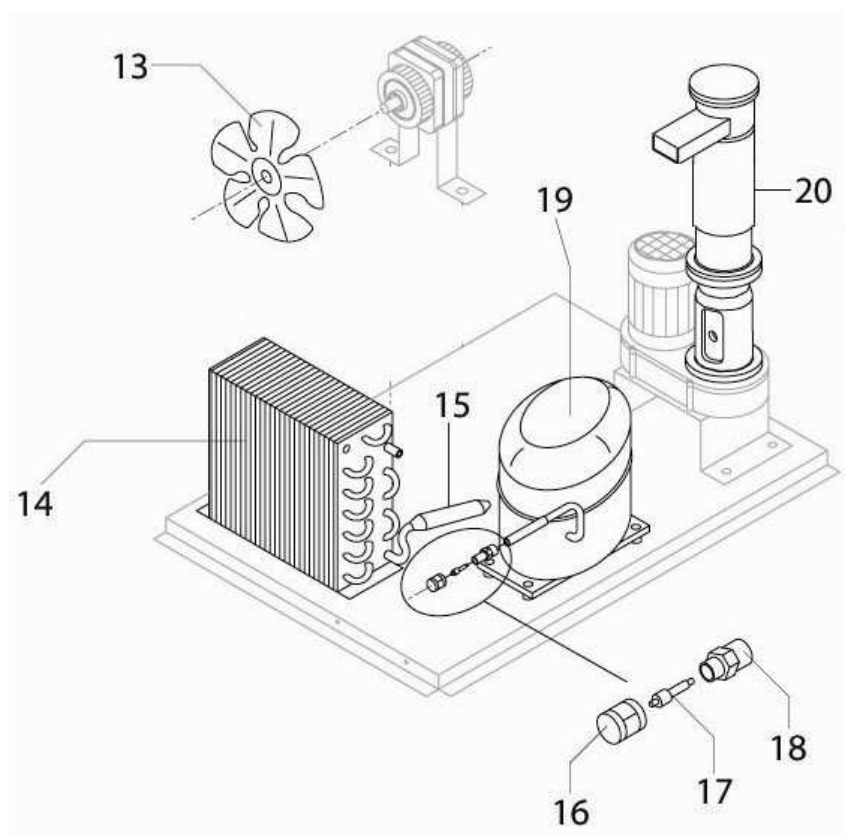

**KOSTKARKA**

**DO**

**LODU**

**MODEL: 873901**

## 1.OBUDOWA

Nr	Nr kat.	Opis
1	V873901-01	Element obudowy
2	V873901-02	Pokrywa
3	V873901-03	Górny element obudowy
4	V873901-04	Tyłny element obudowy
5	V873901-05	Kratka
6	V873901-06	Nóżka
7	V873901-07	Filtr
8	V873901-08	Kratka filtra
9	V873901-09	Przedni element obudowy
10	V873901-10	Podstawa
11	V873901-11	Uchwyt rury
12	V873901-12	Drzwi

## 2.SYSTEM CHŁODZENIA

Nr	Nr kat.	Opis
13	V873901-13	Wentylator
14	V873901-14	Skrapiacz
15	V873901-15	Filtr skraplacza
16	V873901-16	Zaślepka zaworu
17	V873901-17	Element zaworu
18	V873901-18	Zawór
19	V873901-19	Kompresor
20	V873901-20	Parownik

### 3.SYSTEM HYDRAULICZNY

Nr	Nr kat.	Opis
21	V873901-21	Złączka odpływu wody
22	V873901-22	Uszczelka silikonowa
23	V873901-23	Element basenu
24	V873901-24	Basen
25	V873901-25	Uszczelka polietylen
26	V873901-26	Nakrętka
27	V873901-27	Mikroprzełącznik
28	V873901-28	Rura spustowa