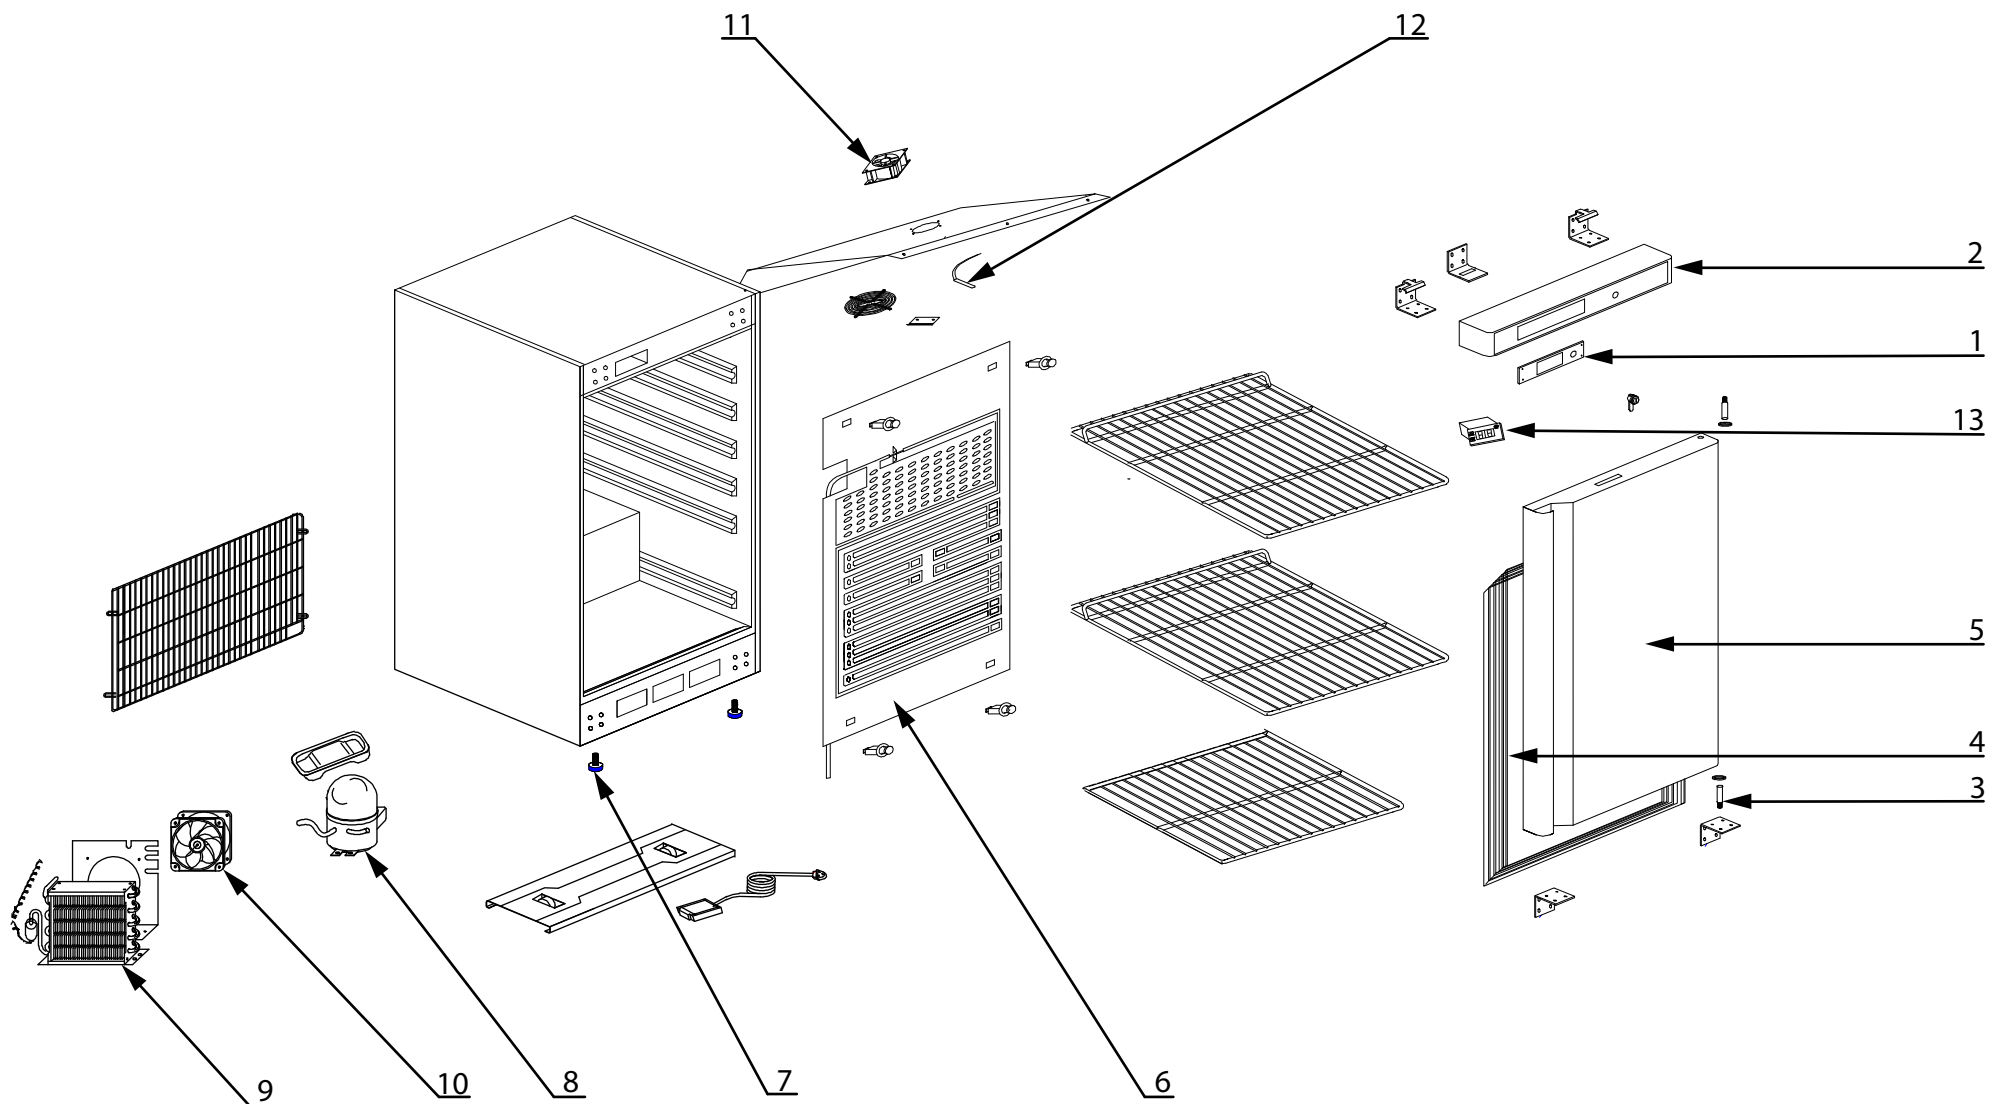

stalgast
ekspert gastronomiczny

RYSUNEK ZŁOŻENIOWY

Szafa chłodnicza 130 l.

MODEL: 880173

LP	NUMER KAT.	OPIS
1	V880173-01	Termostat
2	V880173-02	Panel
3	V880173-03	Oś zawiasu
4	V880173-04	Uszczelka
5	V880173-05	Drzwi
6	V880173-06	Parownik
7	V880173-07	Nóżka
8	V880173-08	Sprężarka (OF789)
9	V880173-09	Skraplacz
10	V880173-10	Wentylator
11	V880173-11	Wentylator
12	V880173-12	Sonda
13	V880173-13	Sterownik