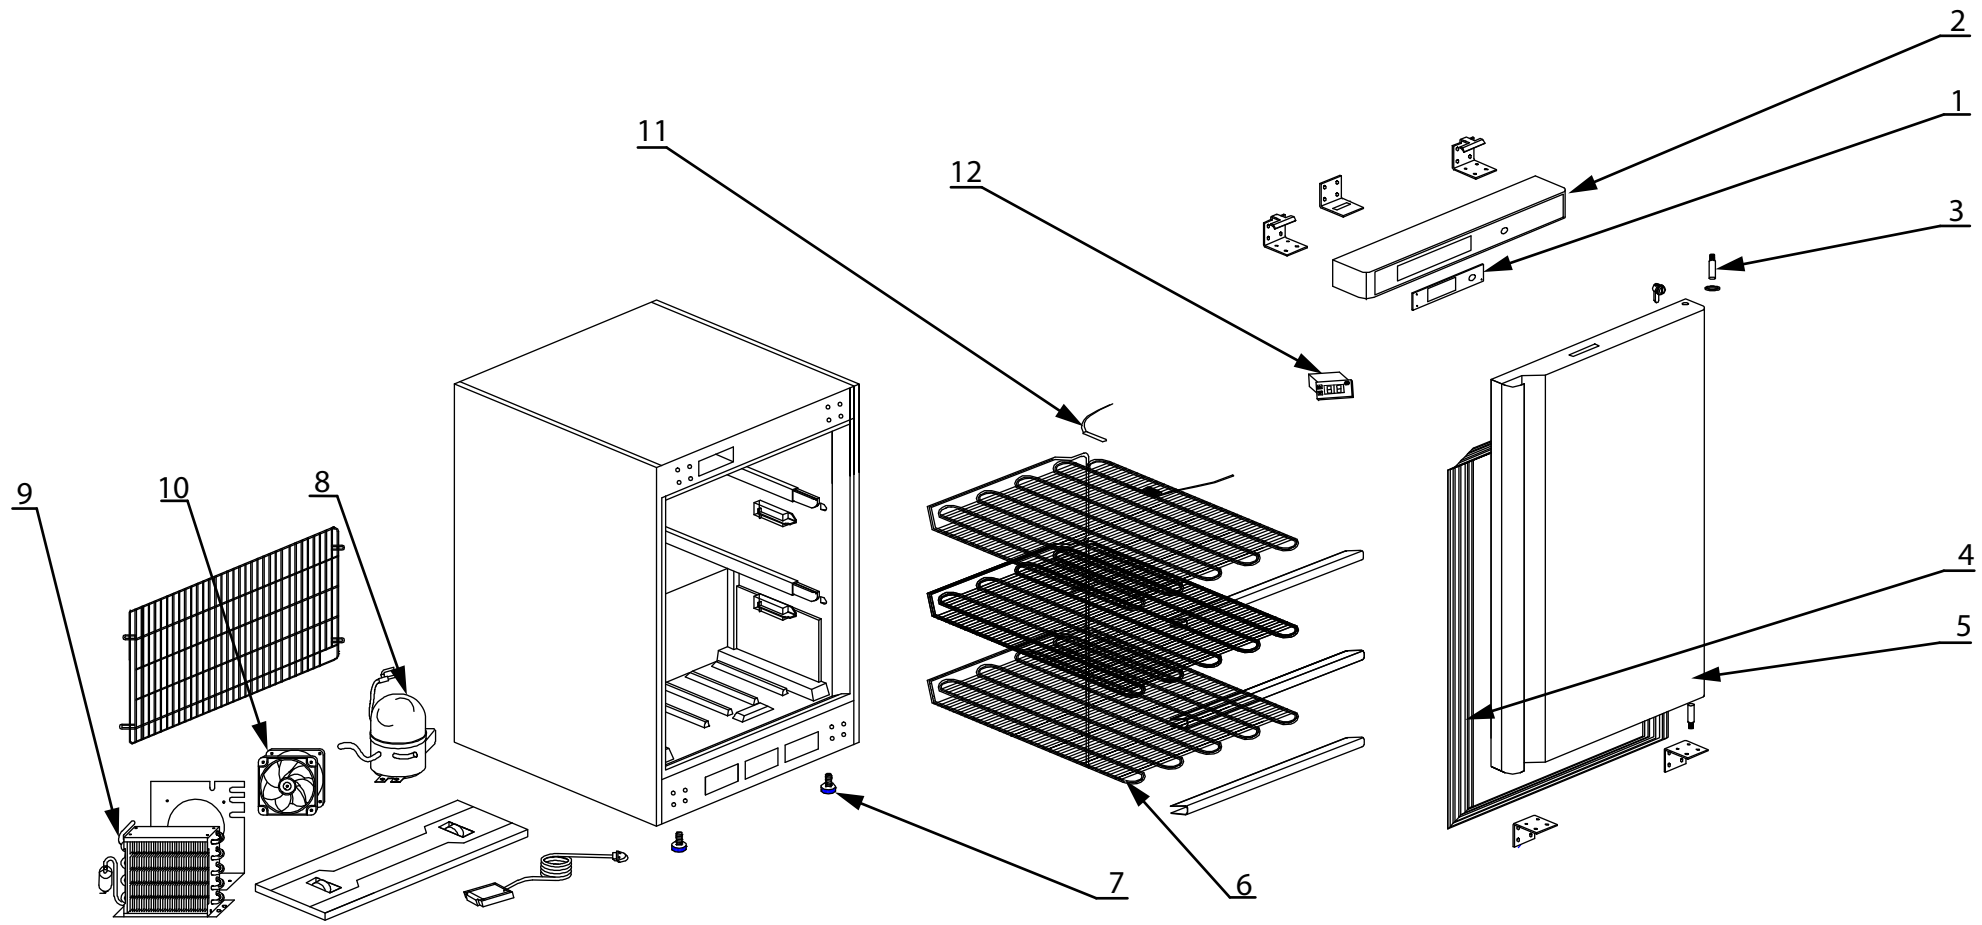

stalgast
ekspert gastronomiczny

RYSUNEK ZŁOŻENIOWY

Szafa mroźnicza 120 l.

MODEL: 880174

LP	NUMER KAT.	OPIS
1	V880174-01	Termostat
2	V880174-02	Panel
3	V880174-03	Oś zawiasu
4	V880174-04	Uszczelka
5	V880174-05	Drzwi
6	V880174-06	Parownik
7	V880174-07	Nóżka
8	V880174-08	Sprężarka (OF1033A)
9	V880174-09	Skraplacz
10	V880174-10	Wentylator
11	V880174-11	Sonda
12	V880174-12	Sterownik