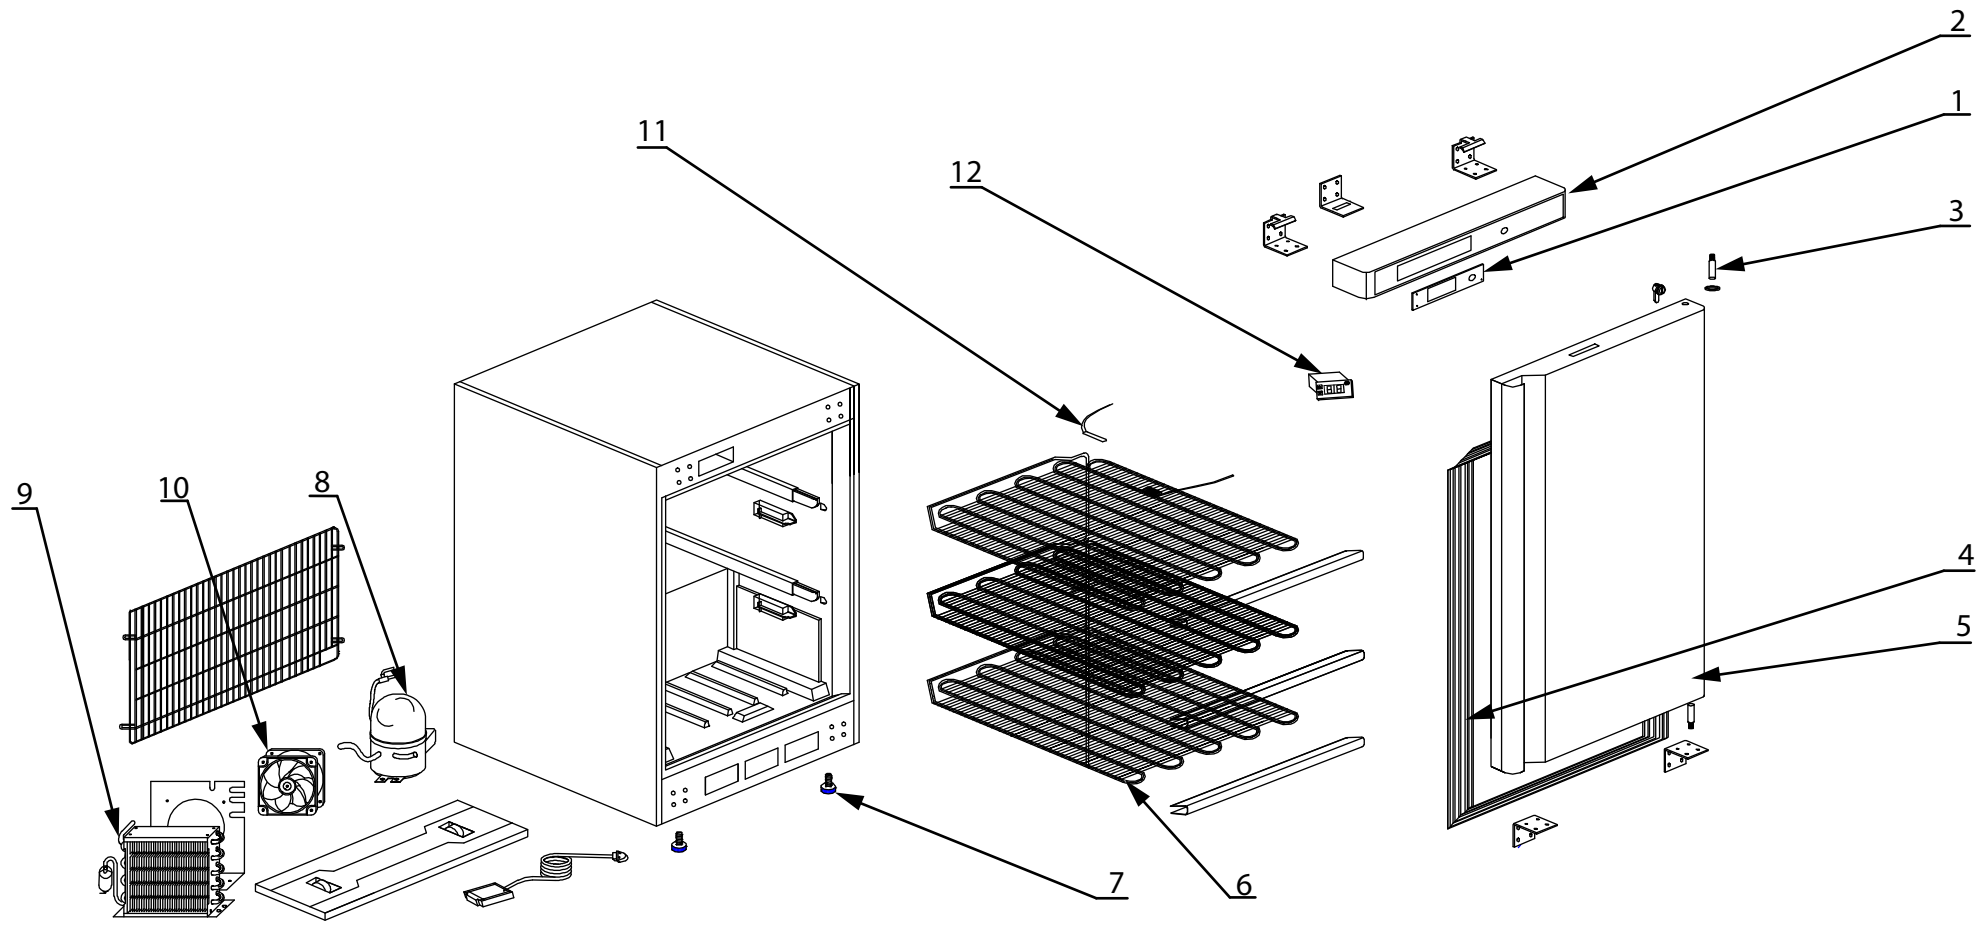

stalgast
ekspert gastronomiczny

RYSUNEK ZŁOŻENIOWY

Szafa mroźnicza 120 l.

MODEL: 880176

LP	NUMER KAT.	OPIS
1	V880176-01	Termostat
2	V880176-02	Panel
3	V880176-03	Oś zawiasu
4	V880176-04	Uszczelka
5	V880176-05	Drzwi
6	V880176-06	Parownik
7	V880176-07	Nóżka
8	V880176-08	Sprężarka (OF1033A)
9	V880176-09	Skraplacz
10	V880176-10	Wentylator
11	V880176-11	Sonda
12	V880176-12	Sterownik