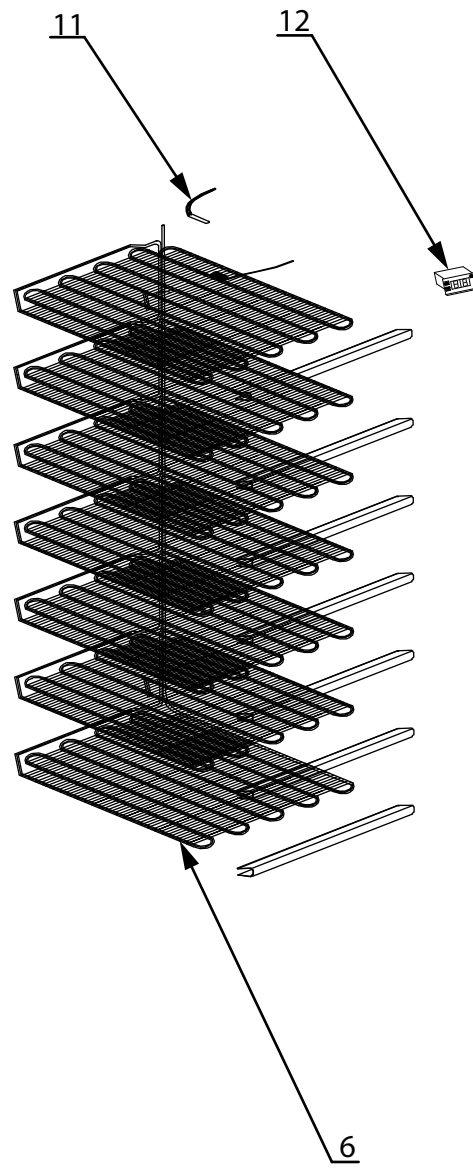

# Szafa mroźnicza 350 l.

## MODEL: 880401

LP	NUMER KAT.	OPIS
1	V880175-01	Termostat
2	V880175-02	Panel
3	V880175-03	Oś zawiasu
4	V880175-04	Uszczelka
5	V880175-05	Drzwi
6	V880175-06	Parownik
7	V880175-07	Nóżka
8	V880175-08	Sprężarka
9	V880175-09	Wentylator
10	V880175-10	Skraplacz
11	V880175-11	Sonda
12	V880175-12	Sterownik