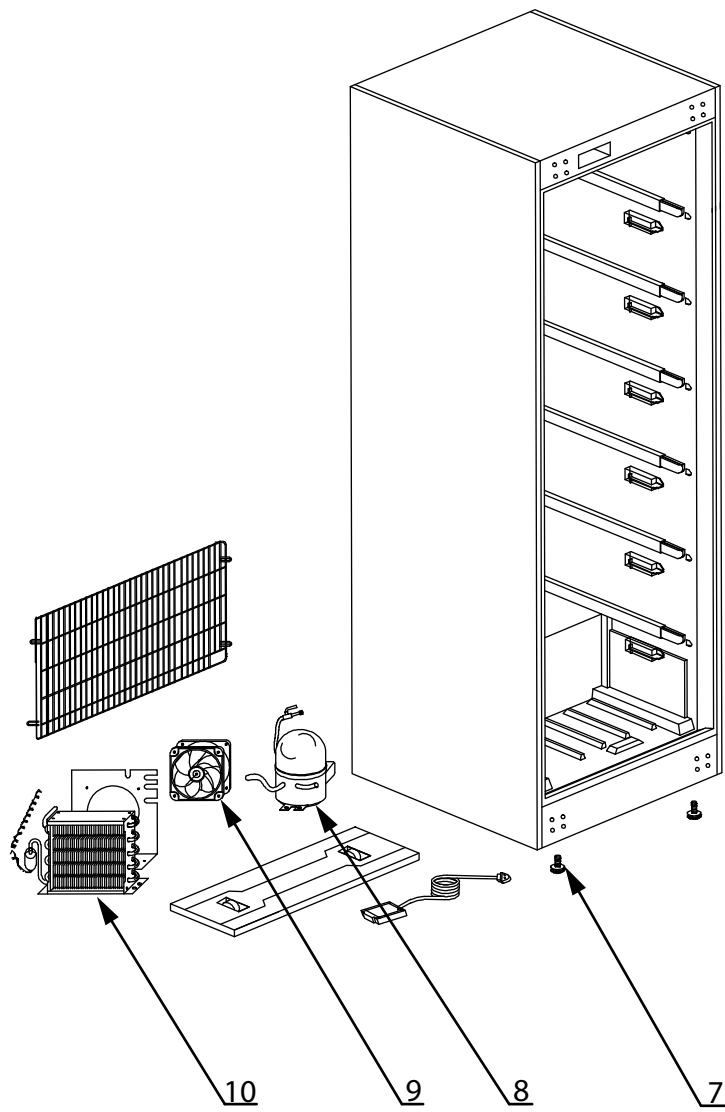

# Szafa mroźnicza 350 l.

## MODEL: 880401

LP	NUMER KAT.	OPIS
1	V880175-01	Termostat
2	V880175-02	Panel
3	V880175-03	Oś zawiasu
4	V880175-04	Uszczelka
5	V880175-05	Drzwi
6	V880175-06	Parownik
7	V880175-07	Nóżka
8	V880175-08	Sprężarka
9	V880175-09	Wentylator
10	V880175-10	Skraplacz
11	V880175-11	Sonda
12	V880175-12	Sterownik