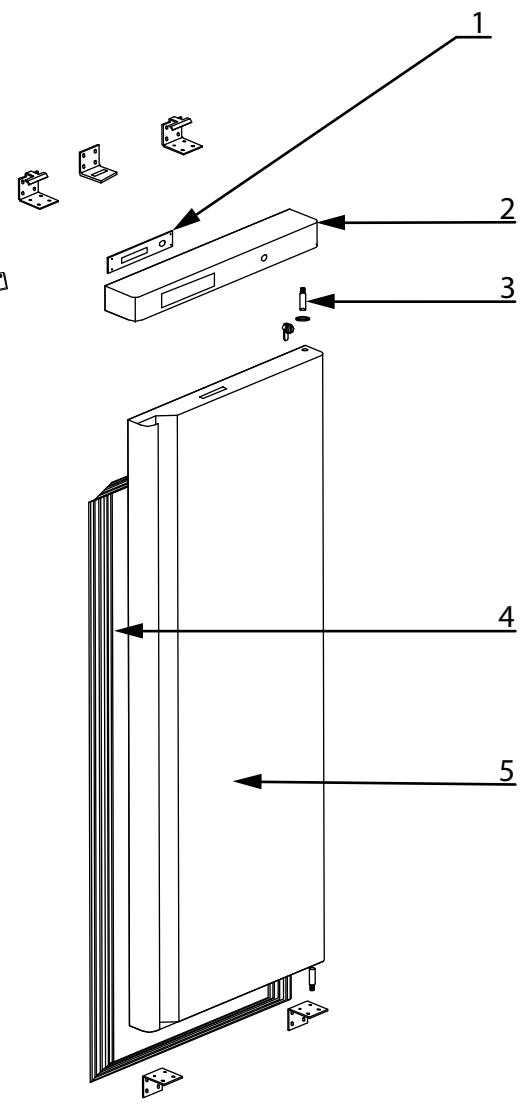

# Szafa mroźnicza 350 l.

## MODEL: 880401

LP	NUMER KAT.	OPIS
1	V880175-01	Termostat
2	V880175-02	Panel
3	V880175-03	Oś zawiasu
4	V880175-04	Uszczelka
5	V880175-05	Drzwi
6	V880175-06	Parownik
7	V880175-07	Nóżka
8	V880175-08	Sprężarka
9	V880175-09	Wentylator
10	V880175-10	Skraplacz
11	V880175-11	Sonda
12	V880175-12	Sterownik