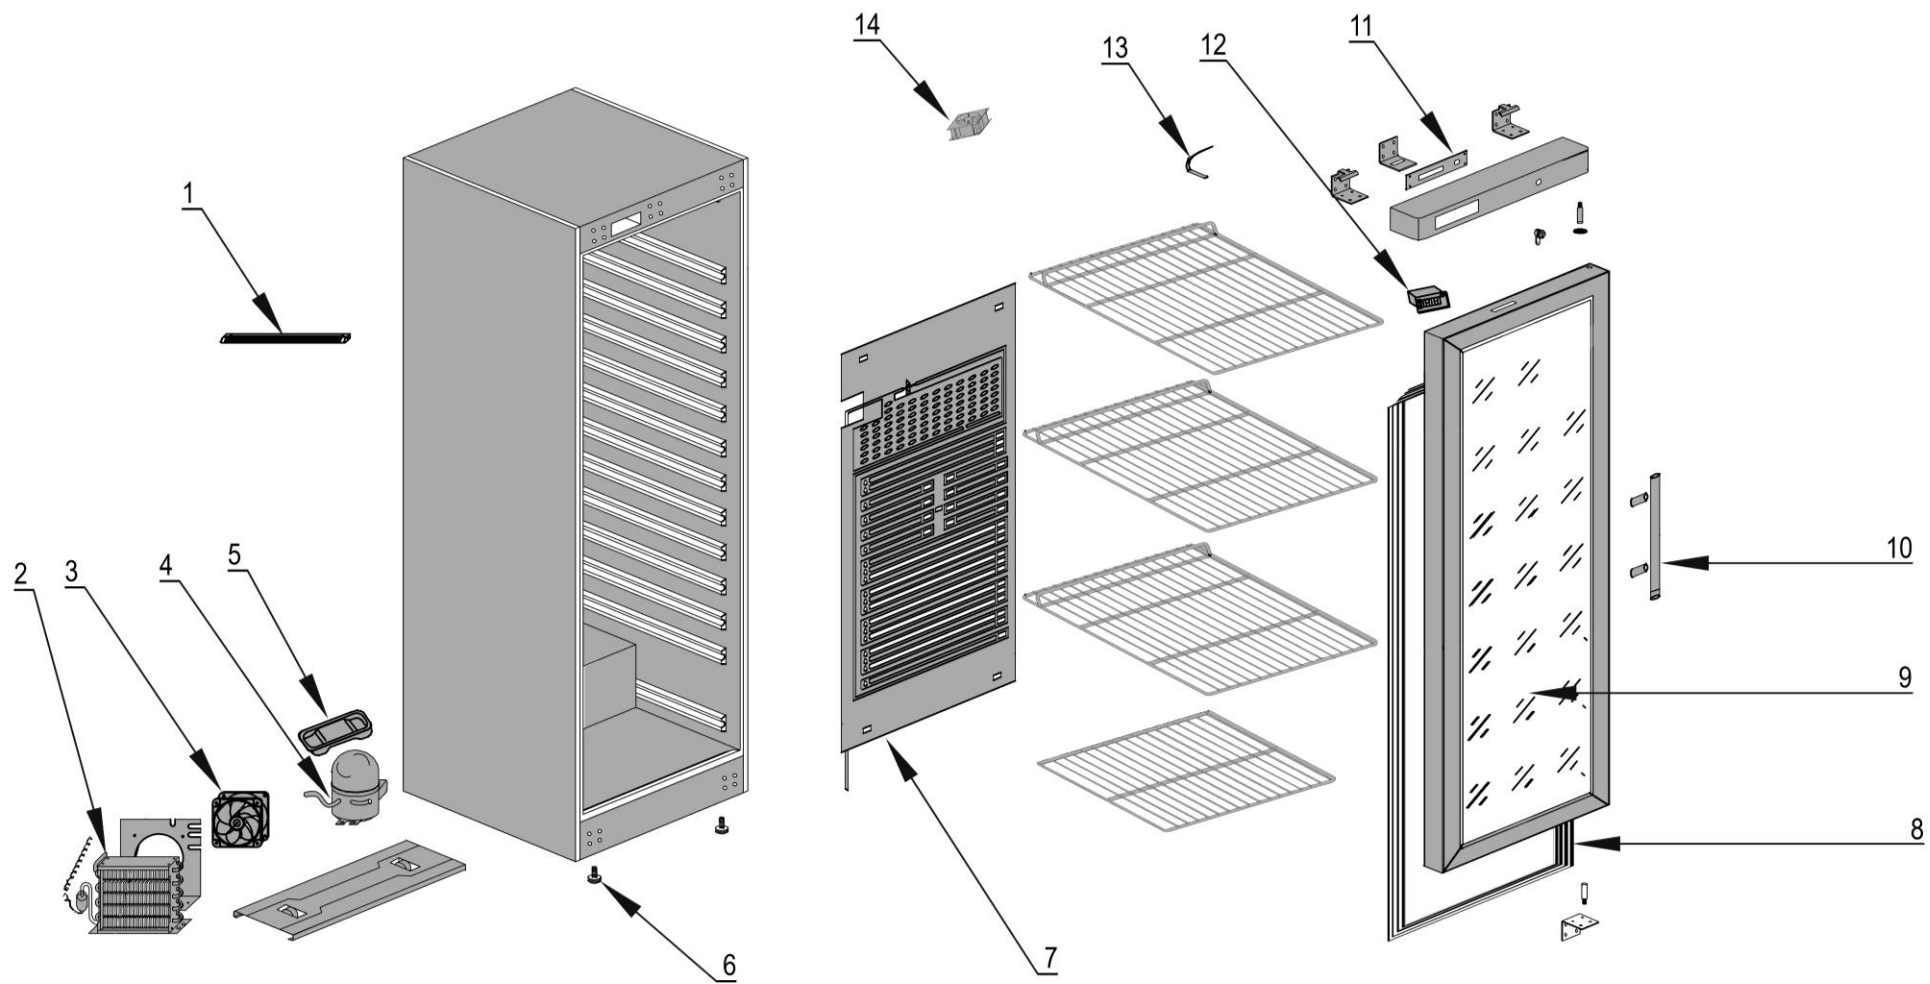

stalgast
ekspert gastronomiczny

RYSUNEK ZŁOŻENIOWY

Szafa chłodnicza

MODEL: 880402

 **stalgast**
ekspert gastronomiczny

LP.	Numer katalogowy	Nazwa części
1	V880402-01	Oświetlenie
2	V880402-02	Skrapłacz
3	V880402-03	Wentylator
4	V880402-04	Sprężarka
5	V880402-05	Pojemnik na skropliny
6	V880402-06	Nóżka
7	V880402-07	Parownik
8	V880402-08	Uszczelka
9	V880402-09	Drzwi
10	V880402-10	Rączka
11	V880402-11	Termostat
12	V880402-12	Sterownik
13	V880402-13	Sonda
14	V880402-14	Wentylator