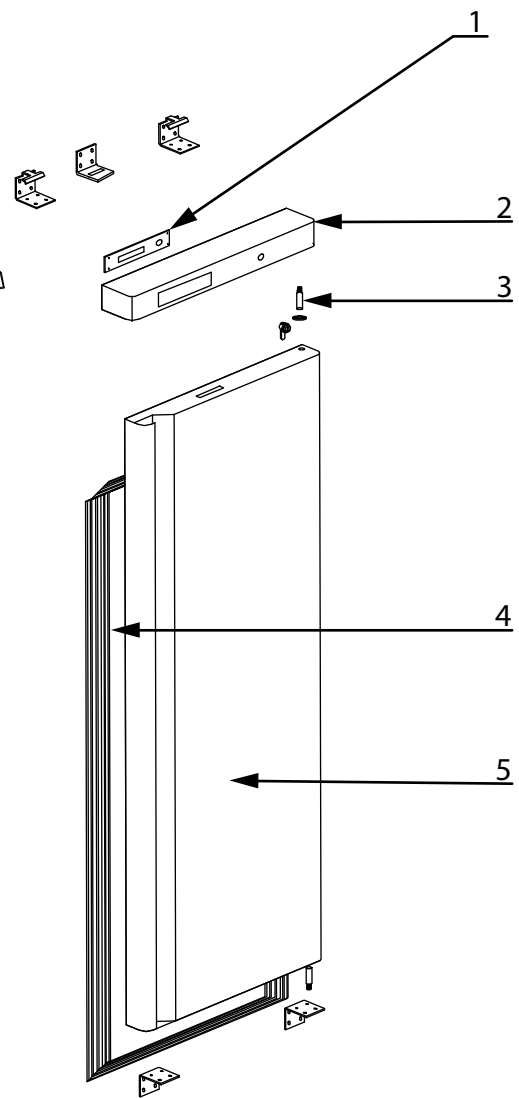

stalgast
ekspert gastronomiczny

RYSUNEK ZŁOŻENIOWY

Szafa mroźnicza 350 l.

MODEL: 880406

LP	NUMER KAT.	OPIS
1	V880406-01	Termostat
2	V880406-02	Panel
3	V880406-03	Oś zawiasu
4	V880406-04	Uszczelka
5	V880406-05	Drzwi
6	V880406-06	Parownik
7	V880406-07	Nóżka
8	V880406-08	Sprężarka
9	V880406-09	Wentylator
10	V880406-10	Skraplacz
11	V880406-11	Sonda
12	V880406-12	Sterownik