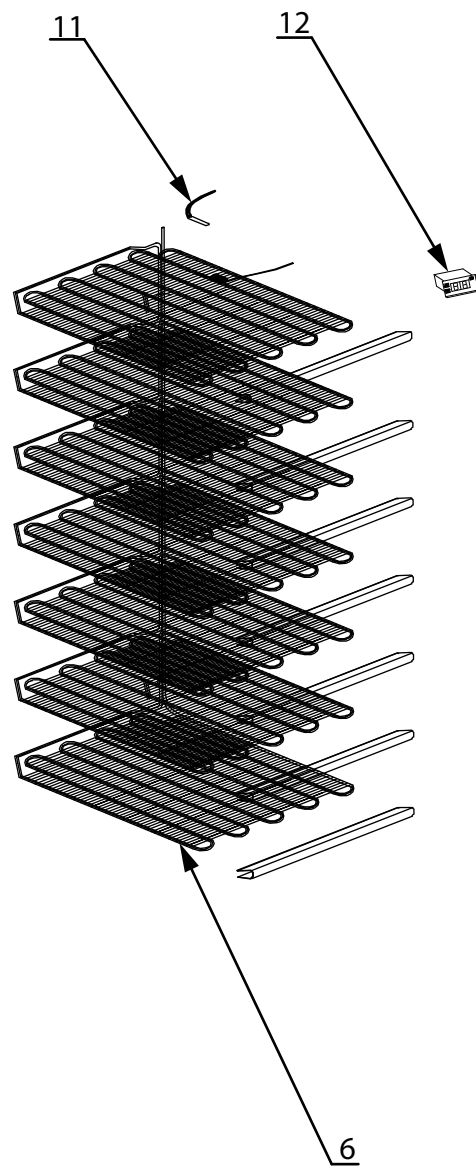

stalgast
ekspert gastronomiczny

RYSUNEK ZŁOŻENIOWY

Szafa mroźnicza 350 l.

MODEL: 880406

LP	NUMER KAT.	OPIS
1	V880406-01	Termostat
2	V880406-02	Panel
3	V880406-03	Oś zawiasu
4	V880406-04	Uszczelka
5	V880406-05	Drzwi
6	V880406-06	Parownik
7	V880406-07	Nóżka
8	V880406-08	Sprężarka
9	V880406-09	Wentylator
10	V880406-10	Skraplacz
11	V880406-11	Sonda
12	V880406-12	Sterownik