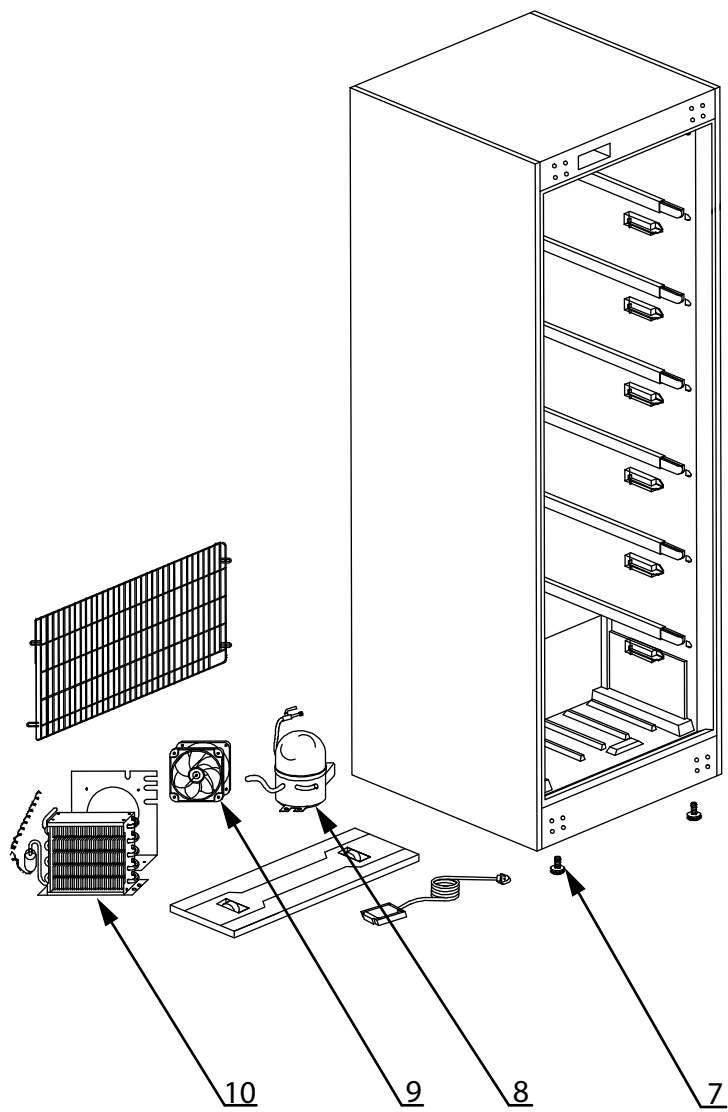

stalgast
ekspert gastronomiczny

RYSUNEK ZŁOŻENIOWY

Szafa mroźnicza 350 l.

MODEL: 880406

LP	NUMER KAT.	OPIS
1	V880406-01	Termostat
2	V880406-02	Panel
3	V880406-03	Oś zawiasu
4	V880406-04	Uszczelka
5	V880406-05	Drzwi
6	V880406-06	Parownik
7	V880406-07	Nóżka
8	V880406-08	Sprężarka
9	V880406-09	Wentylator
10	V880406-10	Skraplacz
11	V880406-11	Sonda
12	V880406-12	Sterownik