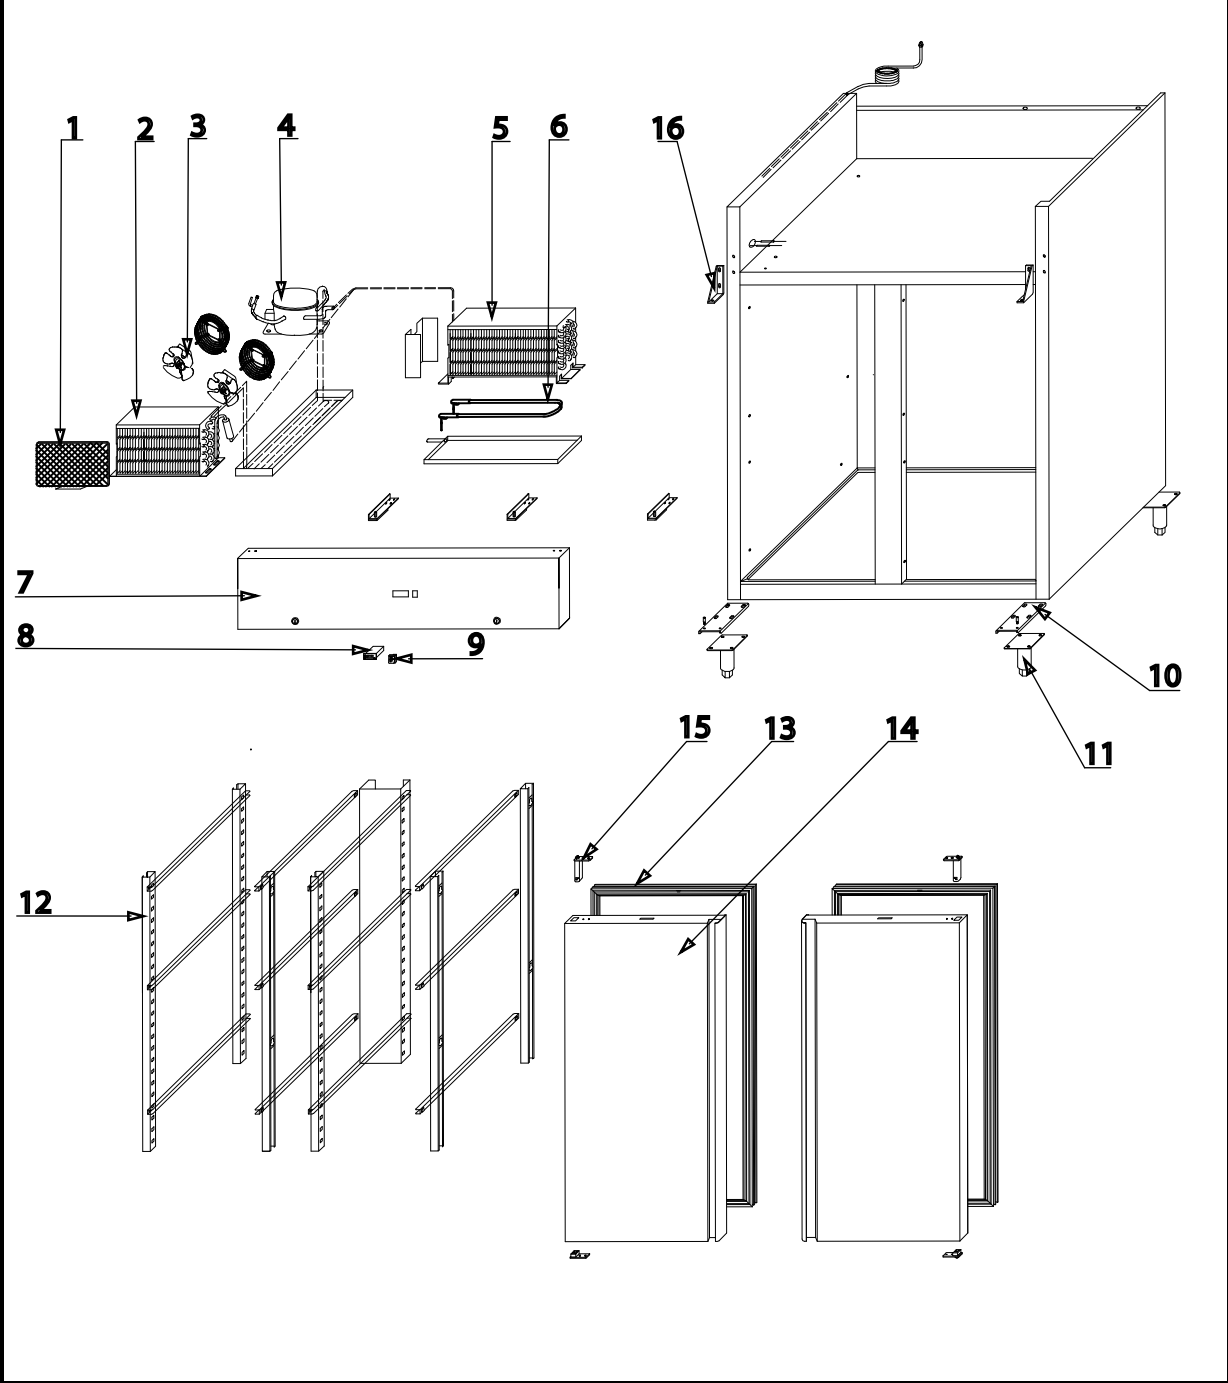

stalgast
ekspert gastronomiczny

RYSUNEK ZŁOŻENIOWY

Szafa chłodnicza -2/+8C biała 1300 l.

MODEL: 881400

stalgast
ekspert gastronomiczny

LP	NUMER KAT.	OPIS
1	V881400-01	Filtr przeciwpyłkowy
2	V881400-02	Skraplacz
3	V881400-03	Silnik wentylatora
4	V881400-04	Sprężarka
5	V881400-05	Parownik
6	V881400-06	Grzałka
7	V881400-07	Panel sterowa
8	V881400-08	Sterownik
9	V881400-09	Włącznik
10	V881400-10	Wspornik
11	V881400-11	Nóżka
12	V881400-12	Prowadnica
13	V881400-13	Uszczelka
14	V881400-14	Drzwi
15	V881400-15	Zawias
16	V881400-16	Mocowanie zawiasu