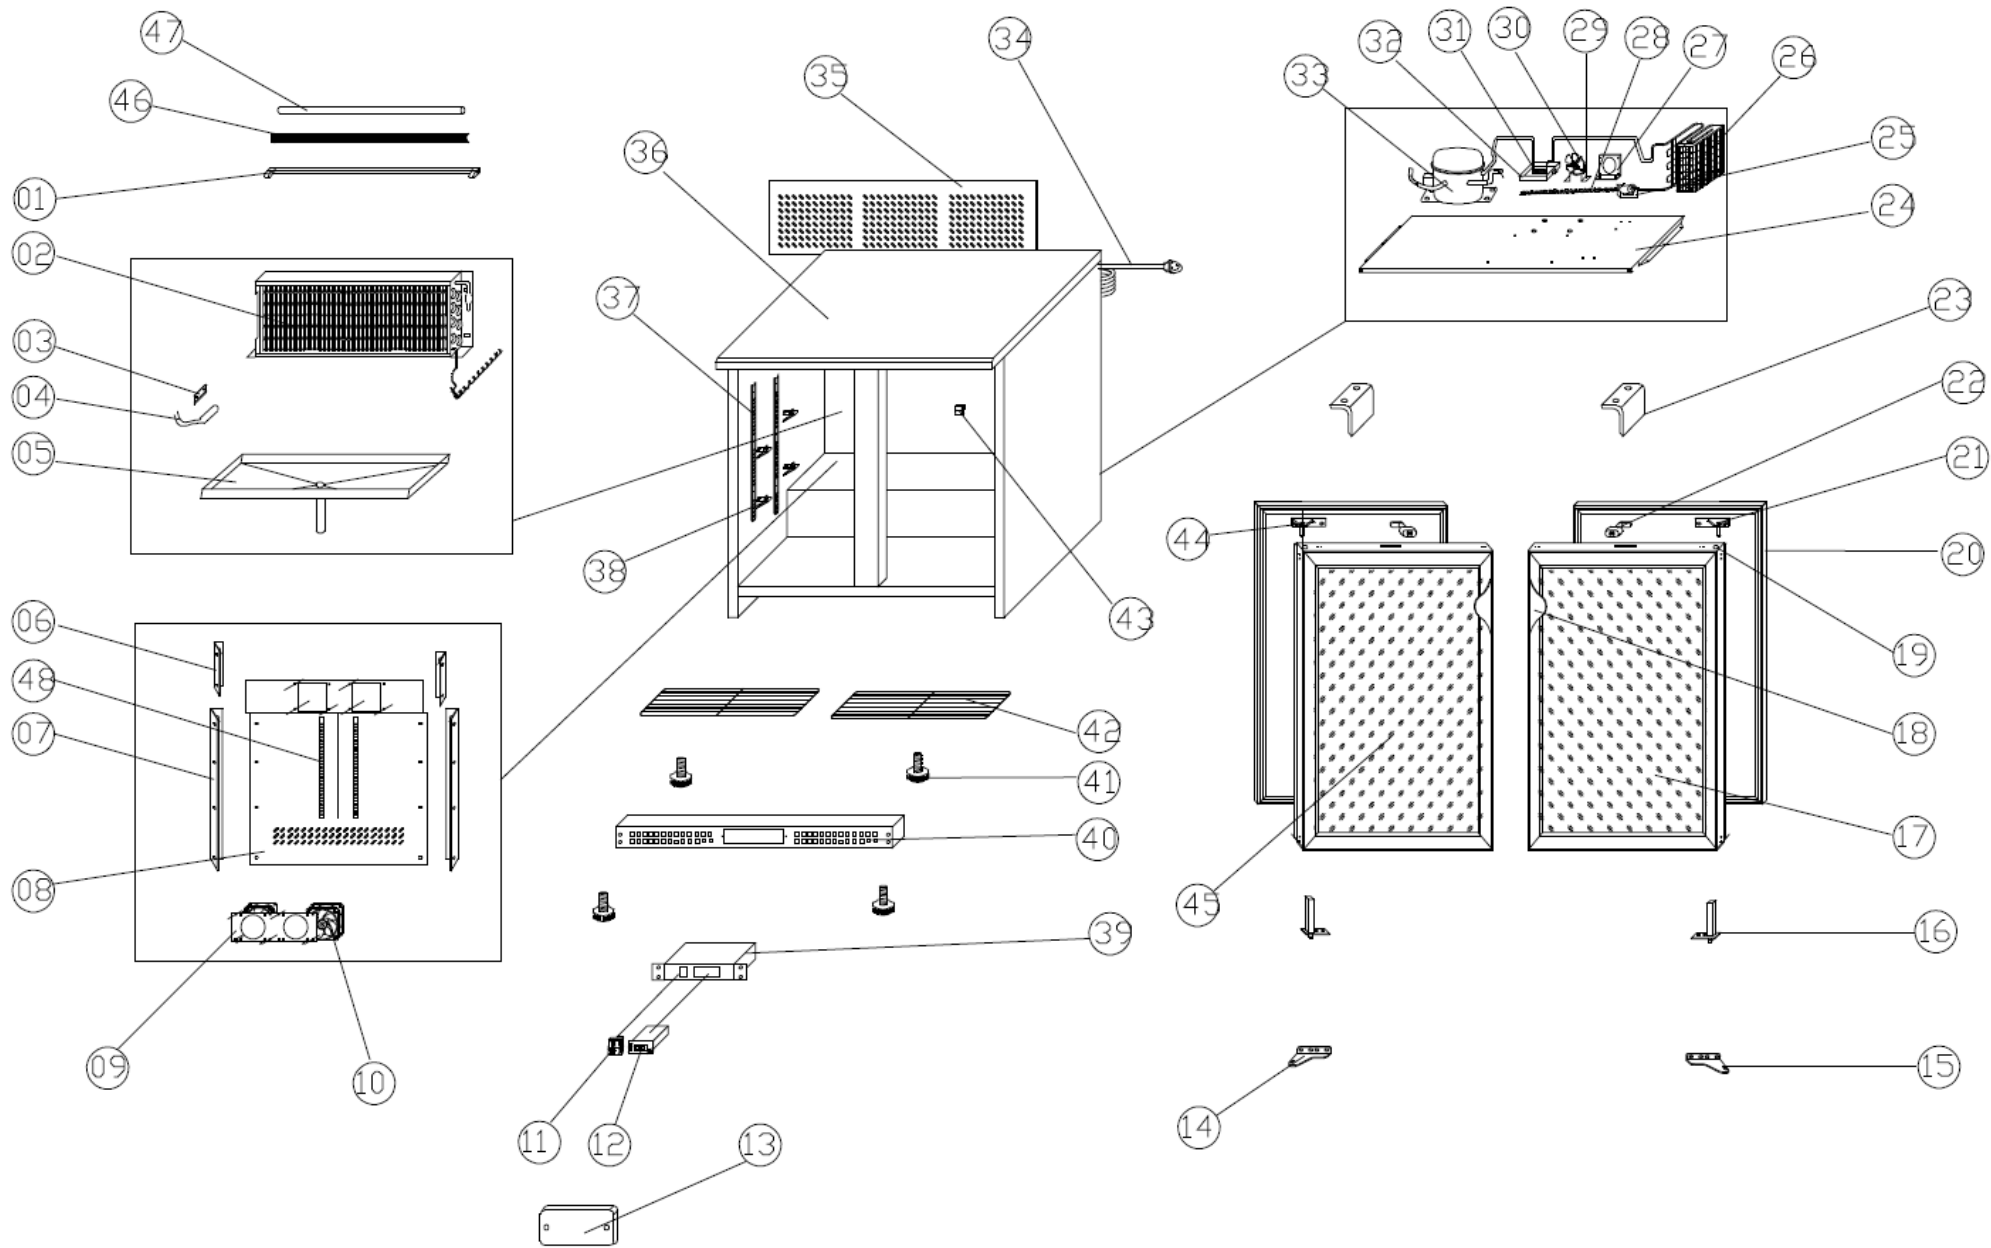

# Szafa chłodnicza do butelek 250l

## MODEL: 882160

LP.	Numer katalogowy	Nazwa części
1	V882160-01	Wspornik lampy
2	V882160-02	Parownik
3	V882160-03	Wspornik sondy
4	V882160-04	Sonda
5	V882160-05	Taca ociekowa parownika
6	V882160-06	Wspornik krótki
7	V882160-07	Wspornik długi
8	V882160-08	Ośłona parownika
9	V882160-09	Wspornik wentylatora
10	V882160-10	Wentylator osiowy
11	V882160-11	Włącznik główny
12	V882160-12	Termostat
13	V882160-13	Ośłona termostatu
14	V882160-14	Wspornik zawiasu dolny lewy
15	V882160-15	Wspornik zawiasu
16	V882160-16	Zawias
17	V882160-17	Szklane drzwi prawe
18	V882160-18	Uchwyt
19	V882160-19	Tuleja zawiasu górnego
20	V882160-20	Uszczelka
21	V882160-21	Zawias górny
22	V882160-22	Zamek
23	V882160-23	LOCK HOOK
24	V882160-24	Wspornik

LP.	Numer katalogowy	Nazwa części
25	V882160-25	Wspornik
26	V882160-26	Skraplacz
27	V882160-27	Wspornik wentylatora
28	V882160-28	Kapilara
29	V882160-29	Wspornik wentylatora skraplacza
30	V882160-30	Wentylator osiowy
31	V882160-31	Rurka
32	V882160-32	Pojemnik na skropliny
33	V882160-33	Sprężarka
34	V882160-34	Przewód zasilający LT312/1,5mm <sup>2</sup> x3G
35	V882160-35	Pokrywy pomieszczenia
36	V882160-36	Obudowa
37	V882160-37	Wspornik półki
38	V882160-38	Klips
39	V882160-39	Obudowa termostatu
40	V882160-40	Obudowa panelu sterującego
41	V882160-41	Nóżki
42	V882160-42	Półka
43	V882160-43	Przełącznik światła
44	V882160-44	Przegub lewy
45	V882160-45	Szklane drzwi lewe
46	V882160-46	Ośłona lampki
47	V882160-47	Lampa
48	V882160-48	Wspornik półki