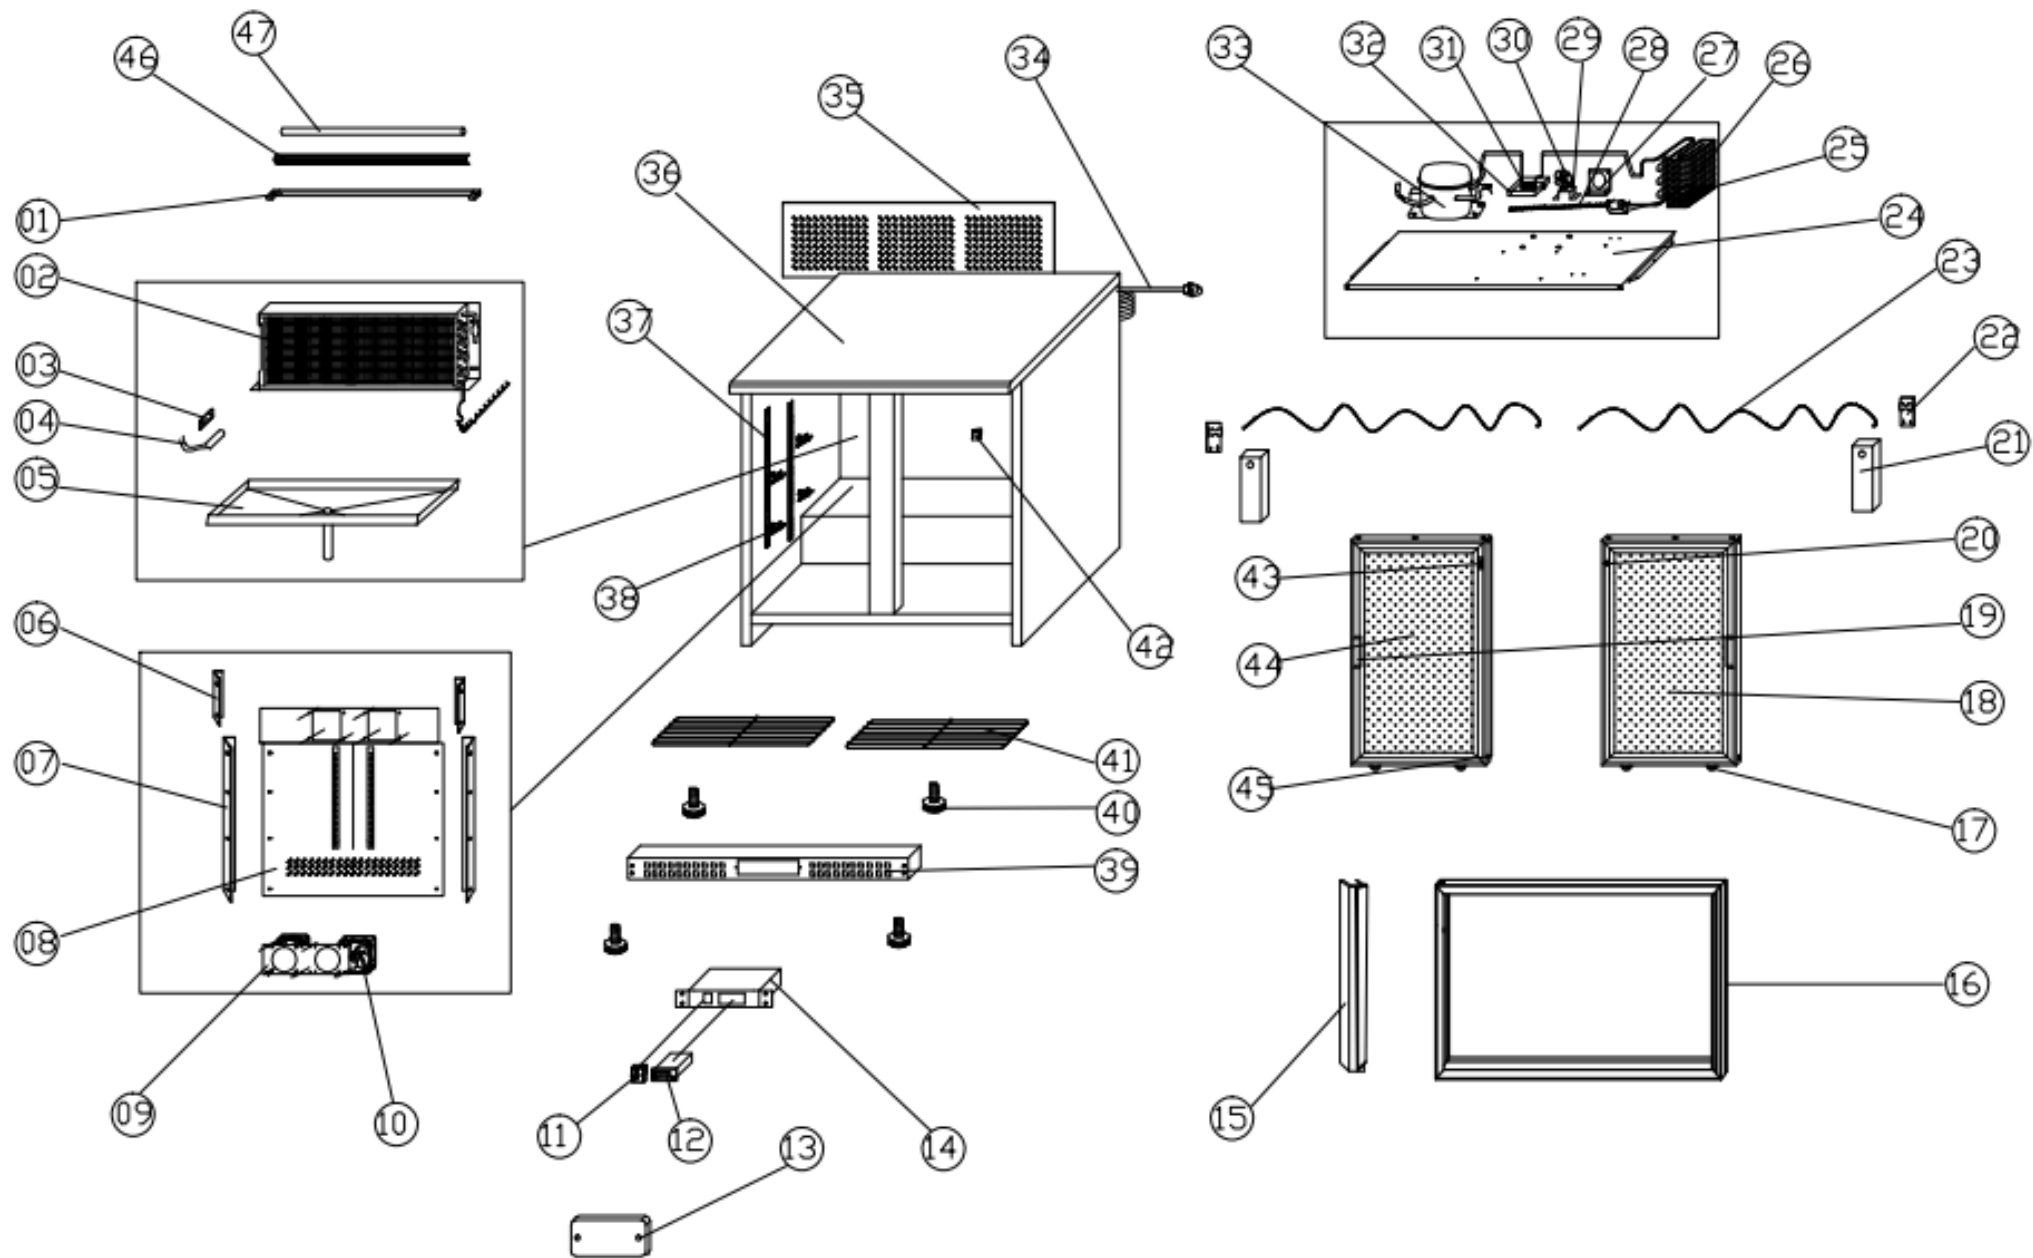

szafa chłodnicza do butelek 250l

MODEL: 882161

| LP. | Numer katalogowy | Nazwa części |
|-----|------------------|-------------------------|
| 1 | V882161-01 | Wspornik lampy |
| 2 | V882161-02 | Parownik |
| 3 | V882161-03 | Wspornik sondy |
| 4 | V882161-04 | Sonda |
| 5 | V882161-05 | Taca ociekowa parownika |
| 6 | V882161-06 | Wspornik krótki |
| 7 | V882161-07 | Wspornik długi |
| 8 | V882161-08 | Ośłona parownika |
| 9 | V882161-09 | Wspornik wentylatora |
| 10 | V882161-10 | Wentylator osiowy |
| 11 | V882161-11 | Włącznik główny |
| 12 | V882161-12 | Termostat |
| 13 | V882161-13 | Ośłona termostatu |
| 14 | V882161-14 | Obudowa termostatu |
| 15 | V882161-15 | Wspornik drzwi |
| 16 | V882161-16 | Framuga drzwi |
| 17 | V882161-17 | Kółko prowadzące |
| 18 | V882161-18 | Drzwi frontowe |
| 19 | V882161-19 | Uchwyt |
| 20 | V882161-20 | Blokada |
| 21 | V882161-21 | Zawias |
| 22 | V882161-22 | Kółko łańcucha |
| 23 | V882161-23 | Linka naciągowa |

| LP. | Numer katalogowy | Nazwa części |
|-----|------------------|---|
| 24 | V882161-24 | Wspornik |
| 25 | V882161-25 | Wspornik |
| 26 | V882161-26 | Skraplacz |
| 27 | V882161-27 | Wspornik wentylatora |
| 28 | V882161-28 | Kapilara |
| 29 | V882161-29 | Wspornik wentylatora |
| 30 | V882161-30 | Wentylator osiowy |
| 31 | V882161-31 | Rurka parownika |
| 32 | V882161-32 | Pojemnik na skropliny |
| 33 | V882161-33 | Sprężarka |
| 34 | V882161-34 | Przewód zasilający LT312/1,5mm ² x3G |
| 35 | V882161-35 | Pokrywy pomieszczenia |
| 36 | V882161-36 | Obudowa |
| 37 | V882161-37 | Wspornik półki |
| 38 | V882161-38 | Klips |
| 39 | V882161-39 | Obudowa panelu sterującego |
| 40 | V882161-40 | Nóżki |
| 41 | V882161-41 | Półka |
| 42 | V882161-42 | Przełącznik światła |
| 43 | V882161-43 | Tylne drzwi |
| 44 | V882161-44 | Uszczelka |
| 45 | V882161-45 | Ośłona lampki |
| 46 | V882161-46 | Lampa |