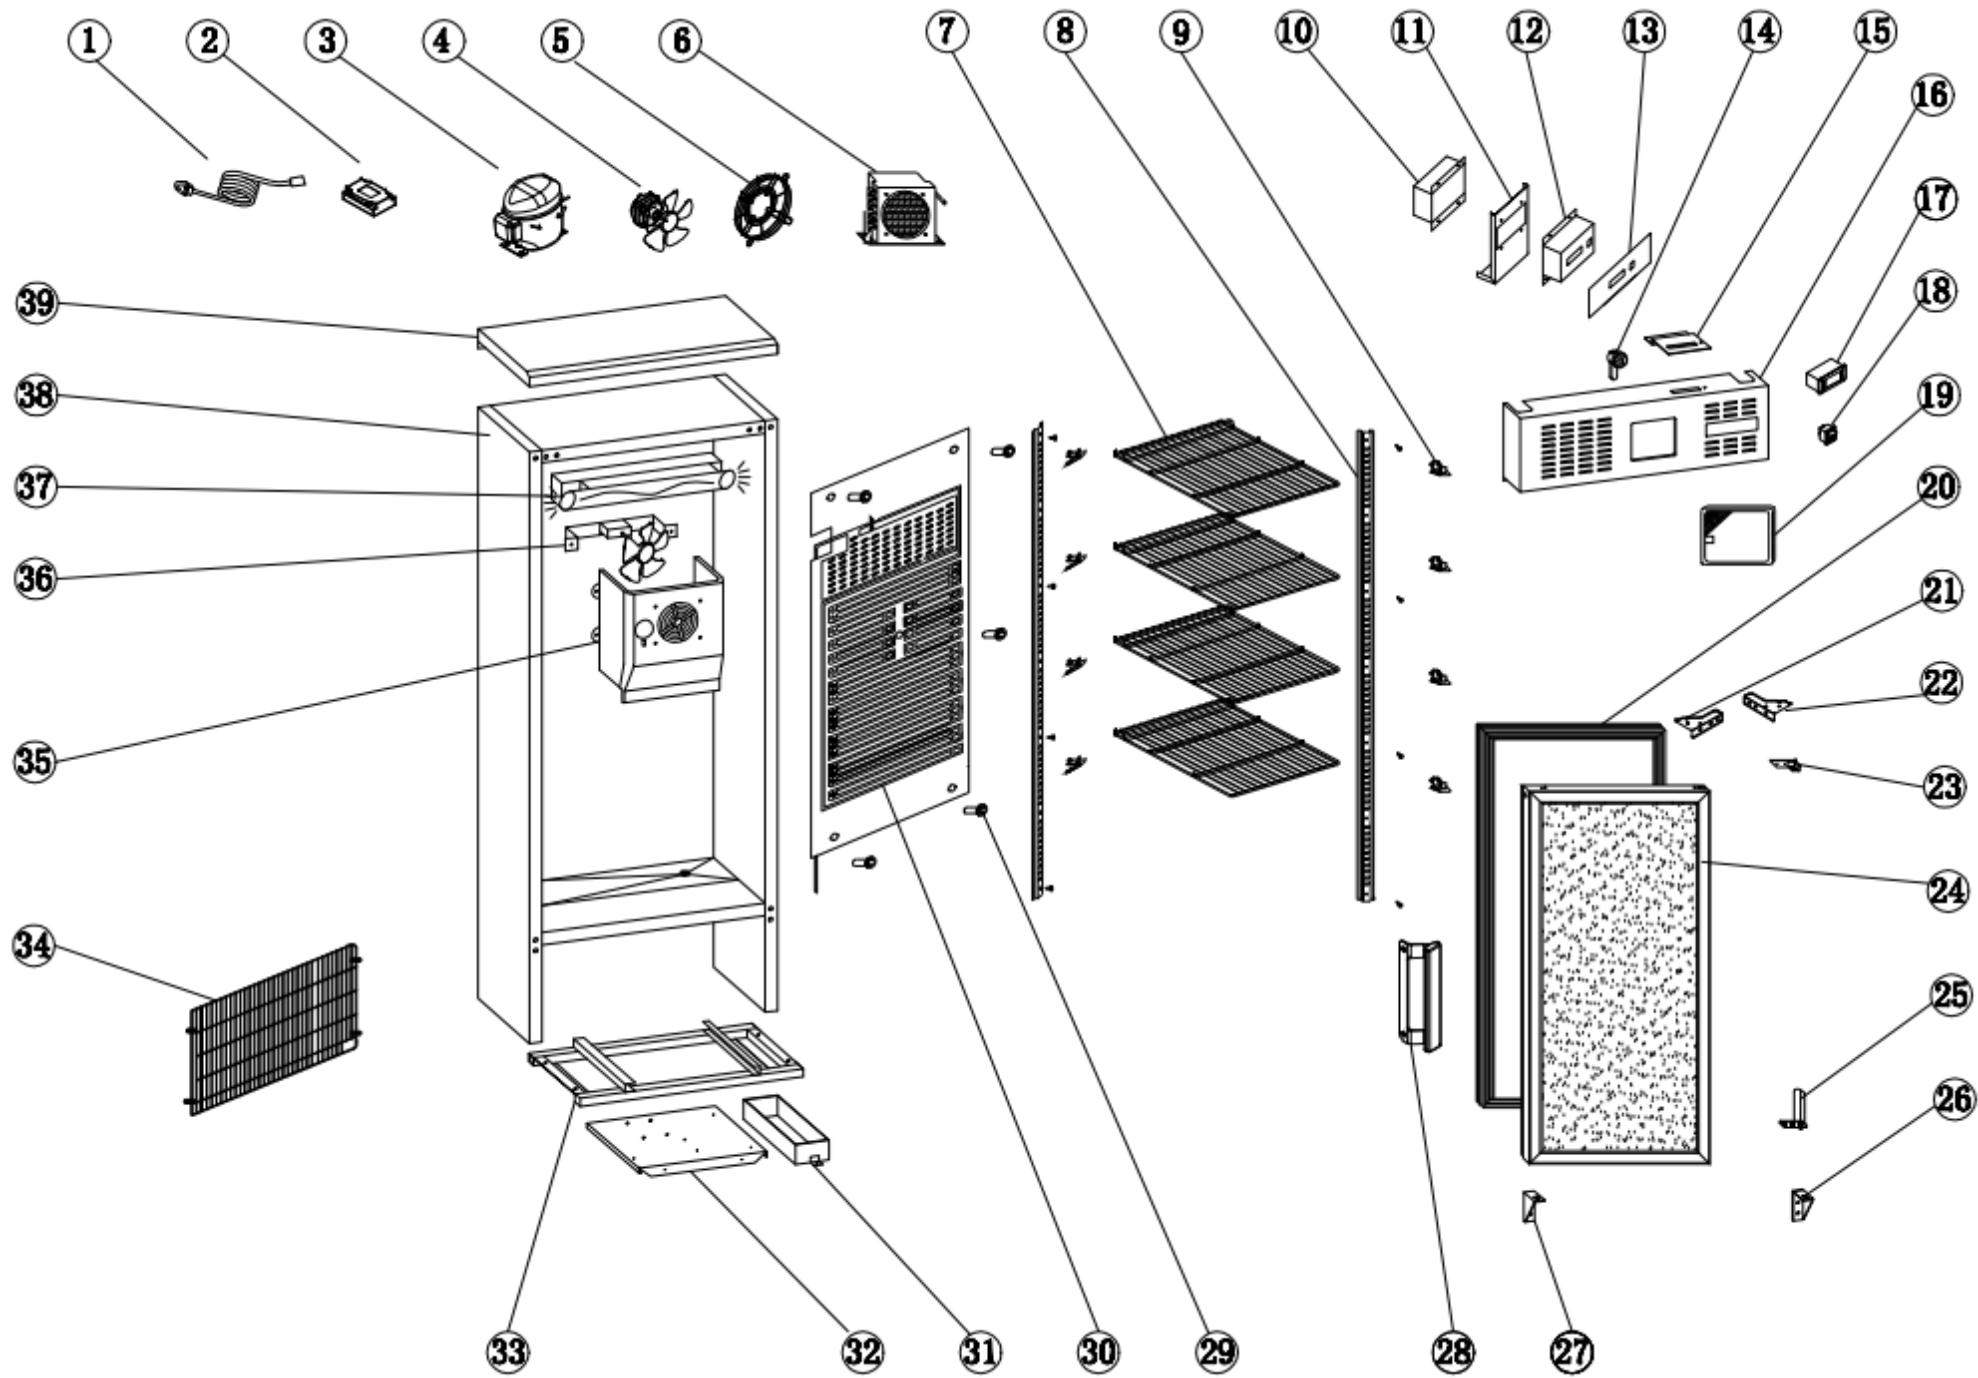

Szafa chłodnicza do butelek 300l

MODEL: 882170

LP.	Numer katalogowy	Nazwa części
1	V882170-01	Przewód zasilający LT312/1,5mm ² x3G
2	V882170-02	Listwa przyłączeniowa
3	V882170-03	Sprężarka
4	V882170-04	Wentylator osiowy
5	V882170-05	Ośłona wentylatora
6	V882170-06	Skraplacz
7	V882170-07	Półka
8	V882170-08	Wspornik półki
9	V882170-09	Klips
10	V882170-10	Ośłona sterownika
11	V882170-11	Wspornik termostatu
12	V882170-12	Obudowa termostatu
13	V882170-13	Ośłona termostatu
14	V882170-14	Zamek
15	V882170-15	Wspornik panelu sterowania
16	V882170-16	Panel sterowania
17	V882170-17	Termostat
18	V882170-18	Włącznik główny
19	V882170-19	Filtr
20	V882170-20	Uszczelka

LP.	Numer katalogowy	Nazwa części
21	V882170-21	Wspornik górny lewy zawiasu
22	V882170-22	Wspornik górny prawy zawiasu
23	V882170-23	Dolna oś zawiasu
24	V882170-24	Drzwi
25	V882170-25	Zawias
26	V882170-26	Dolny prawy zawias
27	V882170-27	Dolny lewy zawias
28	V882170-28	Rączka drzwi
29	V882170-29	Blokada parownika
30	V882170-30	Parownik
31	V882170-31	Taca ociekowa parownika
32	V882170-32	Wspornik
33	V882170-33	Wspornik dolny podstawy
34	V882170-34	Kratka rewizyjna
35	V882170-35	Obudowa wentylatorów
36	V882170-36	Wentylator
37	V882170-37	Lampa
38	V882170-38	Obudowa
39	V882170-39	Pokrywa