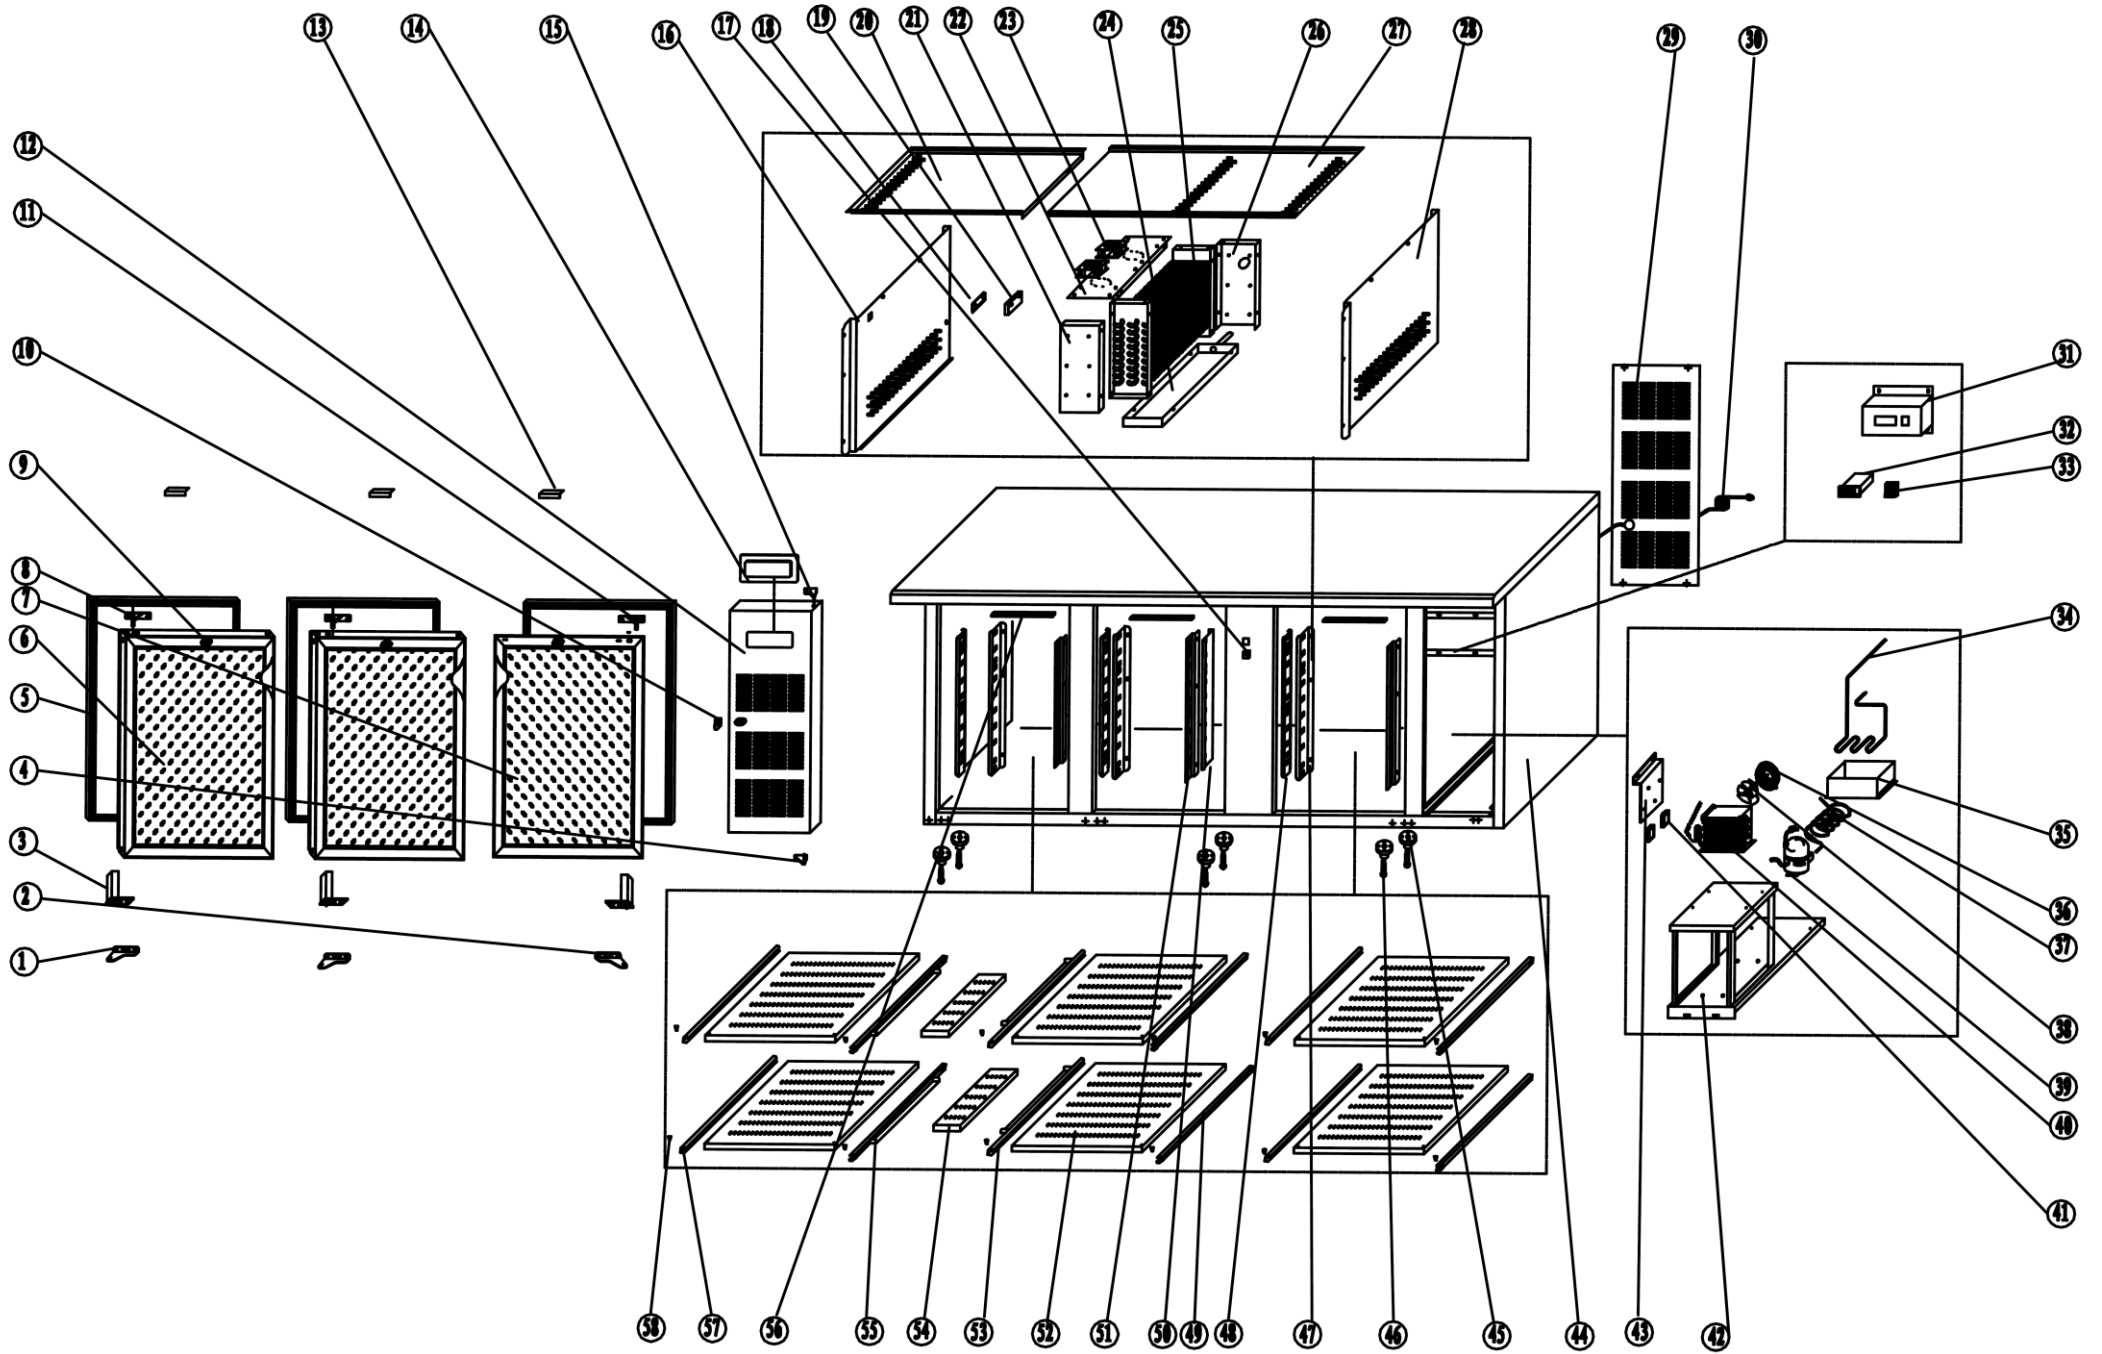

# Stół chłodniczy barowy

## MODEL: 882181

LP.	Numer katalogowy	Nazwa części
1	V882181-01	Wspornik zawiasu dolny lewy
2	V882181-02	Wspornik drzwi dolny
3	V882181-03	Zawias
4	V882181-04	Zawias dolny
5	V882181-05	Uszczelka
6	V882181-06	Drzwi lewe
7	V882181-07	Drzwi prawe
8	V882181-08	Przegub lewy
9	V882181-09	Zamek
10	V882181-10	Zamek panela przedniego
11	V882181-11	Zawias górny
12	V882181-12	Panel przedni
13	V882181-13	Zamek
14	V882181-14	Ostona termostatu
15	V882181-15	Zawias dolny panela przedniego
16	V882181-16	Lewa ostona parownika
17	V882181-17	Przełącznik światła
18	V882181-18	Czujka (sonda)
19	V882181-19	Wspornik sondy
20	V882181-20	Ostona wentylacyjna górna lewa
21	V882181-21	Ostona parownika lewa
22	V882181-22	Wspornik wentylatorów
23	V882181-23	Wentylator osiowy
24	V882181-24	Taca ociekowa parownika
25	V882181-25	Parownik
26	V882181-26	Ostona parownika prawa
27	V882181-27	Ostona wentylacyjna górna prawa
28	V882181-28	Prawa ostona parownika
29	V882181-29	Pokrywy pomieszczenia

LP.	Numer katalogowy	Nazwa części
30	V882181-30	Przewód zasilający LT312/1,5mm2 x3G
31	V882181-31	Wspornik termostatu
32	V882181-32	Termostat
33	V882181-33	Włącznik główny
34	V882181-34	Rurka odprowadzająca
35	V882181-35	Pojemnik na skropliny
36	V882181-36	Siatka ochronna
37	V882181-37	Rura ssąca
38	V882181-38	Wentylator
39	V882181-39	Sprężarka
40	V882181-40	Skraplacz
41	V882181-41	Listwa przyłączeniowa
42	V882181-42	Płyta montażowa
43	V882181-43	Wspornik
44	V882181-44	Obudowa
45	V882181-45	Nóżki
46	V882181-46	Śruba regulacyjna
47	V882181-47	Wspornik tylni prawy
48	V882181-48	Wspornik przedni prawy
49	V882181-49	Wspornik półki prawy
50	V882181-50	Wspornik tylni lewy
51	V882181-51	Wspornik przedni lewy
52	V882181-52	Półka
53	V882181-53	Wspornik półki lewy
54	V882181-54	Środkowa półka
55	V882181-55	Wspornik półki prawy
56	V882181-56	Lampa 8W
57	V882181-57	Wspornik półki lewy
58	V882181-58	Mała plastikowa zatyczka