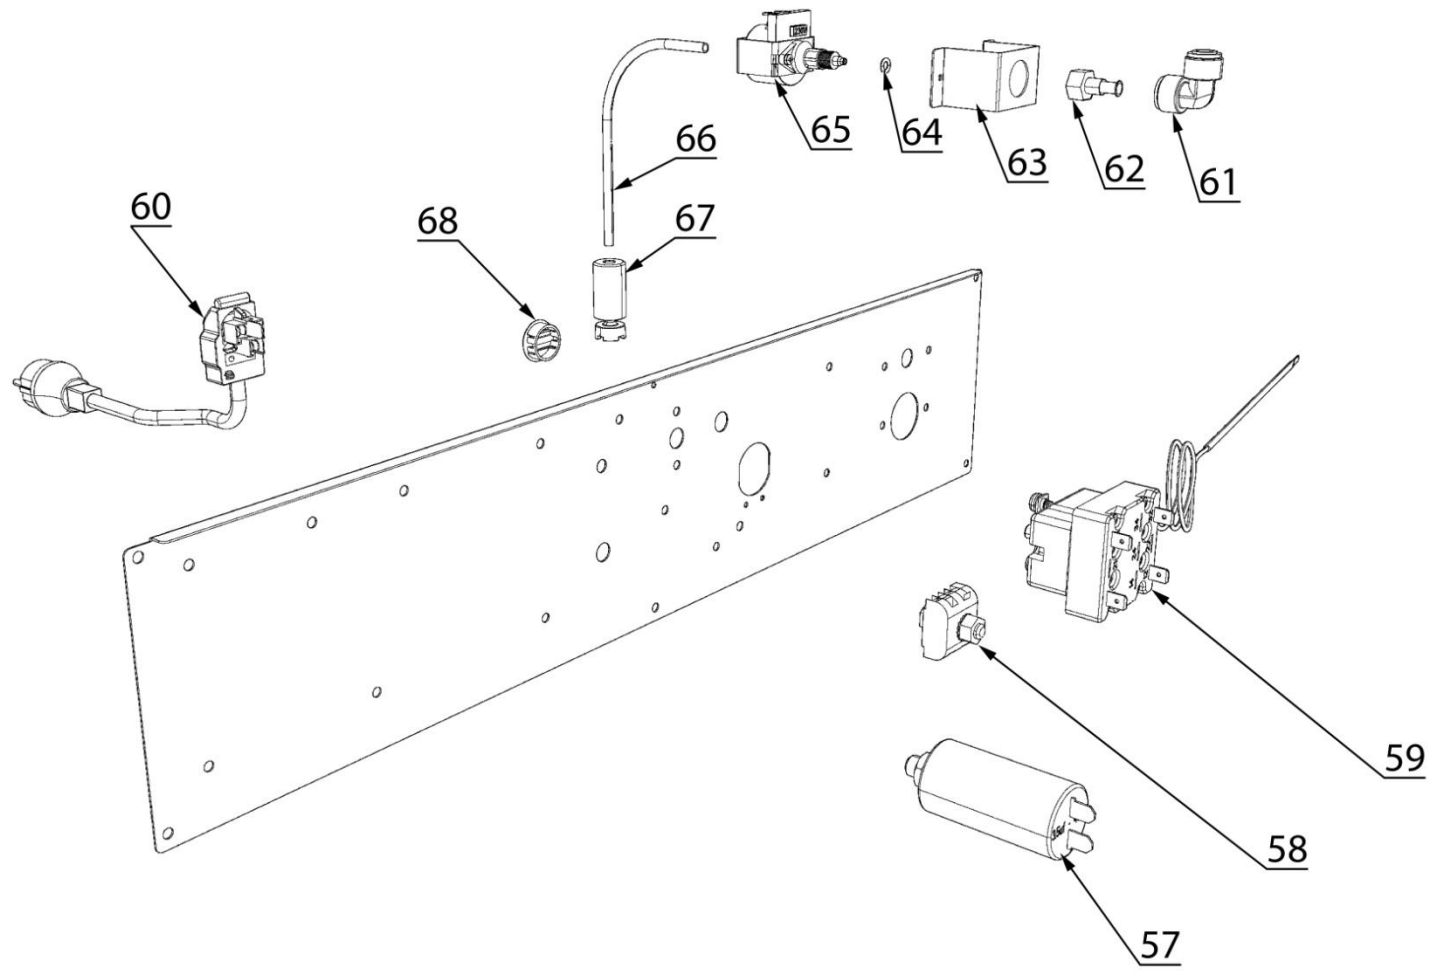

stalgast
ekspert gastronomiczny

RYSUNEK ZŁOŻENIOWY

Piec ARIANNA Manual

MODEL: 9041330

LP.	Nr katalogowy	Nazwa części
1	V9041330-01	Zewnętrzna szyba (598x42x5)
2	V9041330-02	Wewnętrzna szyba (515x414x4)
3	V9041330-03	Uchwyt (Ø18x1L518)
4	V9041330-04	Wsporni uchwytu
5	V9041330-05	Wspornik szyby zewnętrznej (40x40x1)
6	V9041330-06	Zawias
7	V9041330-07	Zaślepka dolna lewa
8	V9041330-08	Zaślepka dolna prawa
9	V9041330-09	Zaślepka kolumny prawej
10	V9041330-10	Zaślepka kolumny lewej
11	V9041330-11	Uszczelka (23mm)
12	V9041330-12	Zaślepka (Ø16)
13	V9041330-13	Uszczelka drzwi
14	V9041330-14	Ośłona wentylatora
15	V9041330-15	Wentylator silnika
16	V9041330-16	Przewód zasilający
17	V9041330-17	Uszczelka pod grzałkę
18	V9041330-18	Uszczelnienie silnika
19	V9041330-19	Uszczelka
20	V9041330-20	Wspornik silnika
21	V9041330-21	Podkładka
22	V9041330-22	Silnik
23	V9041330-23	Prowadnica

24	V9041330-24	Śruba mocująca prowadnicę
25	V9041330-25	Oprawka halogenowa
26	V9041330-26	Żarówka halogenowa (40W)
27	V9041330-27	Uszczelka biała do szkła lampy
28	V9041330-28	Uszczelka silikonowa lampy czerwona
29	V9041330-29	Żarówka
30	V9041330-30	Wspornik
31	V9041330-31	Rura doprowadzająca wodę
32	V9041330-32	Nakrętka
33	V9041330-33	Szybkozłączka
34	V9041330-34	Przewód wodny elastyczny
35	V9041330-35	Blacha aluminiowa (460x330)
36	V9041330-36	Obudowa zewnętrzna
37	V9041330-37	Prześciówka z membraną
38	V9041330-38	Gniazdo zawiasu
39	V9041330-39	Zaślepka
40	V9041330-40	Obudowa tylnia pieca
41	V9041330-41	Ośłona komina
42	V9041330-42	Ośłona
43	V9041330-43	Ośłona silnika
44	V9041330-44	Nóżka
45	V9041330-45	Panel sterowania
46	V9041330-46	Buzzer (15 SEC 120V)
47	V9041330-47	Wyłącznik czasowy (60min 250V 16A)