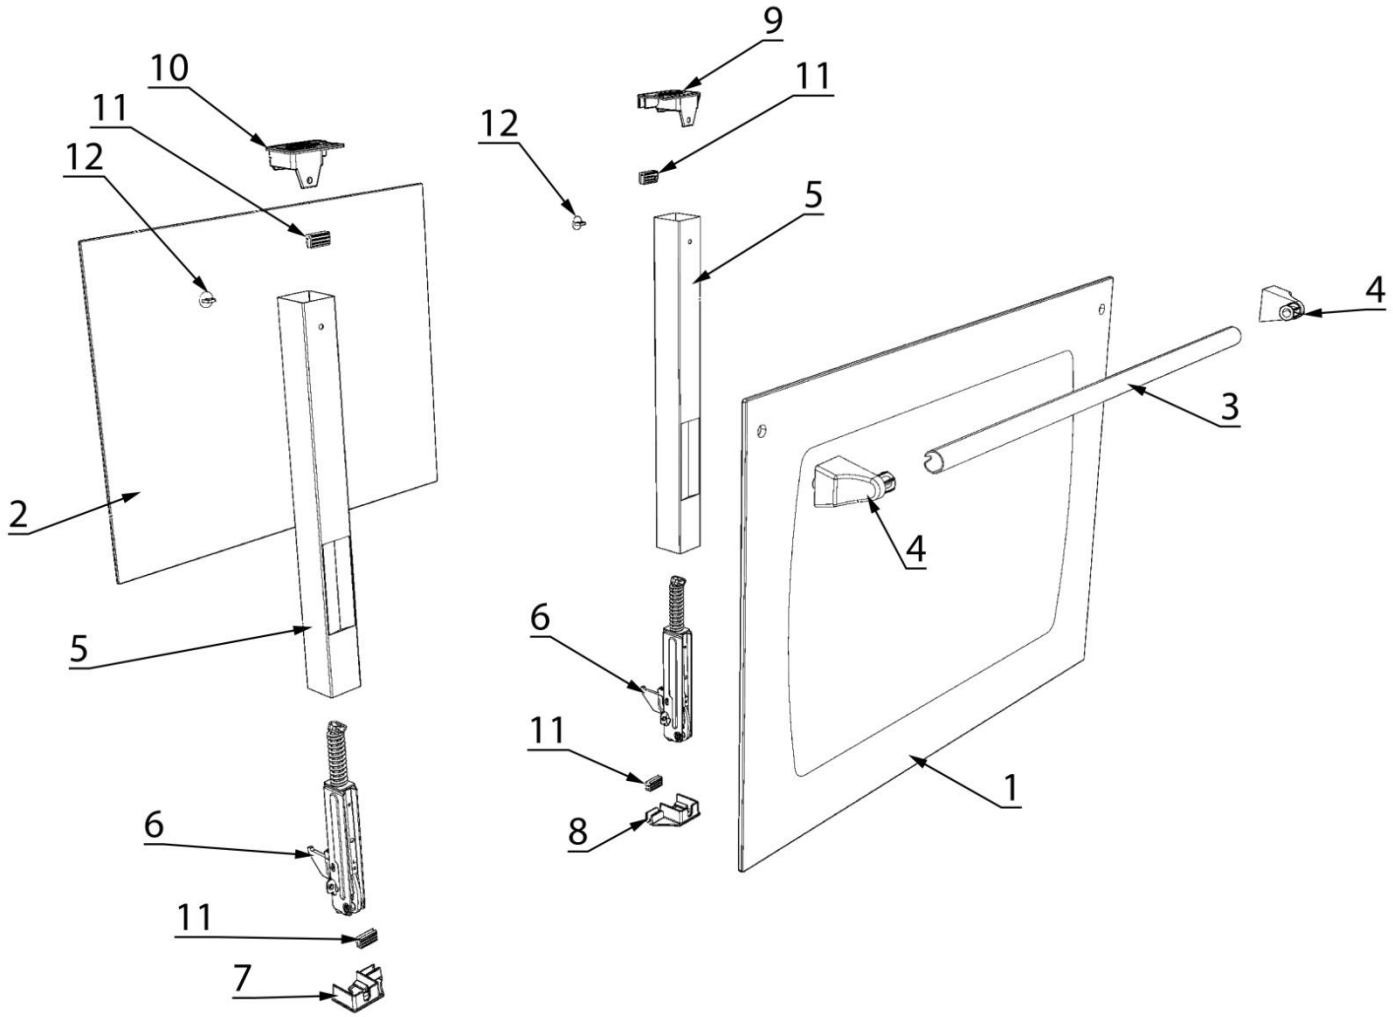

stalgast
ekspert gastronomiczny

RYSUNEK ZŁOŻENIOWY

Piec ARIANNA Manual

MODEL: 9041330

LP.	Nr katalogowy	Nazwa części
1	V9041330-01	Zewnętrzna szyba (598x42x5)
2	V9041330-02	Wewnętrzna szyba (515x414x4)
3	V9041330-03	Uchwyt (Ø18x1L518)
4	V9041330-04	Wsporni uchwytu
5	V9041330-05	Wspornik szyby zewnętrznej (40x40x1)
6	V9041330-06	Zawias
7	V9041330-07	Zaślepka dolna lewa
8	V9041330-08	Zaślepka dolna prawa
9	V9041330-09	Zaślepka kolumny prawej
10	V9041330-10	Zaślepka kolumny lewej
11	V9041330-11	Uszczelka (23mm)
12	V9041330-12	Zaślepka (Ø16)
13	V9041330-13	Uszczelka drzwi
14	V9041330-14	Ośłona wentylatora
15	V9041330-15	Wentylator silnika
16	V9041330-16	Przewód zasilający
17	V9041330-17	Uszczelka pod grzałkę
18	V9041330-18	Uszczelnienie silnika
19	V9041330-19	Uszczelka
20	V9041330-20	Wspornik silnika
21	V9041330-21	Podkładka
22	V9041330-22	Silnik
23	V9041330-23	Prowadnica

24	V9041330-24	Śruba mocująca prowadnicę
25	V9041330-25	Oprawka halogenowa
26	V9041330-26	Żarówka halogenowa (40W)
27	V9041330-27	Uszczelka biała do szkła lampy
28	V9041330-28	Uszczelka silikonowa lampy czerwona
29	V9041330-29	Żarówka
30	V9041330-30	Wspornik
31	V9041330-31	Rura doprowadzająca wodę
32	V9041330-32	Nakrętka
33	V9041330-33	Szybkozłączka
34	V9041330-34	Przewód wodny elastyczny
35	V9041330-35	Blacha aluminiowa (460x330)
36	V9041330-36	Obudowa zewnętrzna
37	V9041330-37	Prześciówka z membraną
38	V9041330-38	Gniazdo zawiasu
39	V9041330-39	Zaślepka
40	V9041330-40	Obudowa tylnia pieca
41	V9041330-41	Ośłona komina
42	V9041330-42	Ośłona
43	V9041330-43	Ośłona silnika
44	V9041330-44	Nóżka
45	V9041330-45	Panel sterowania
46	V9041330-46	Buzzer (15 SEC 120V)
47	V9041330-47	Wyłącznik czasowy (60min 250V 16A)