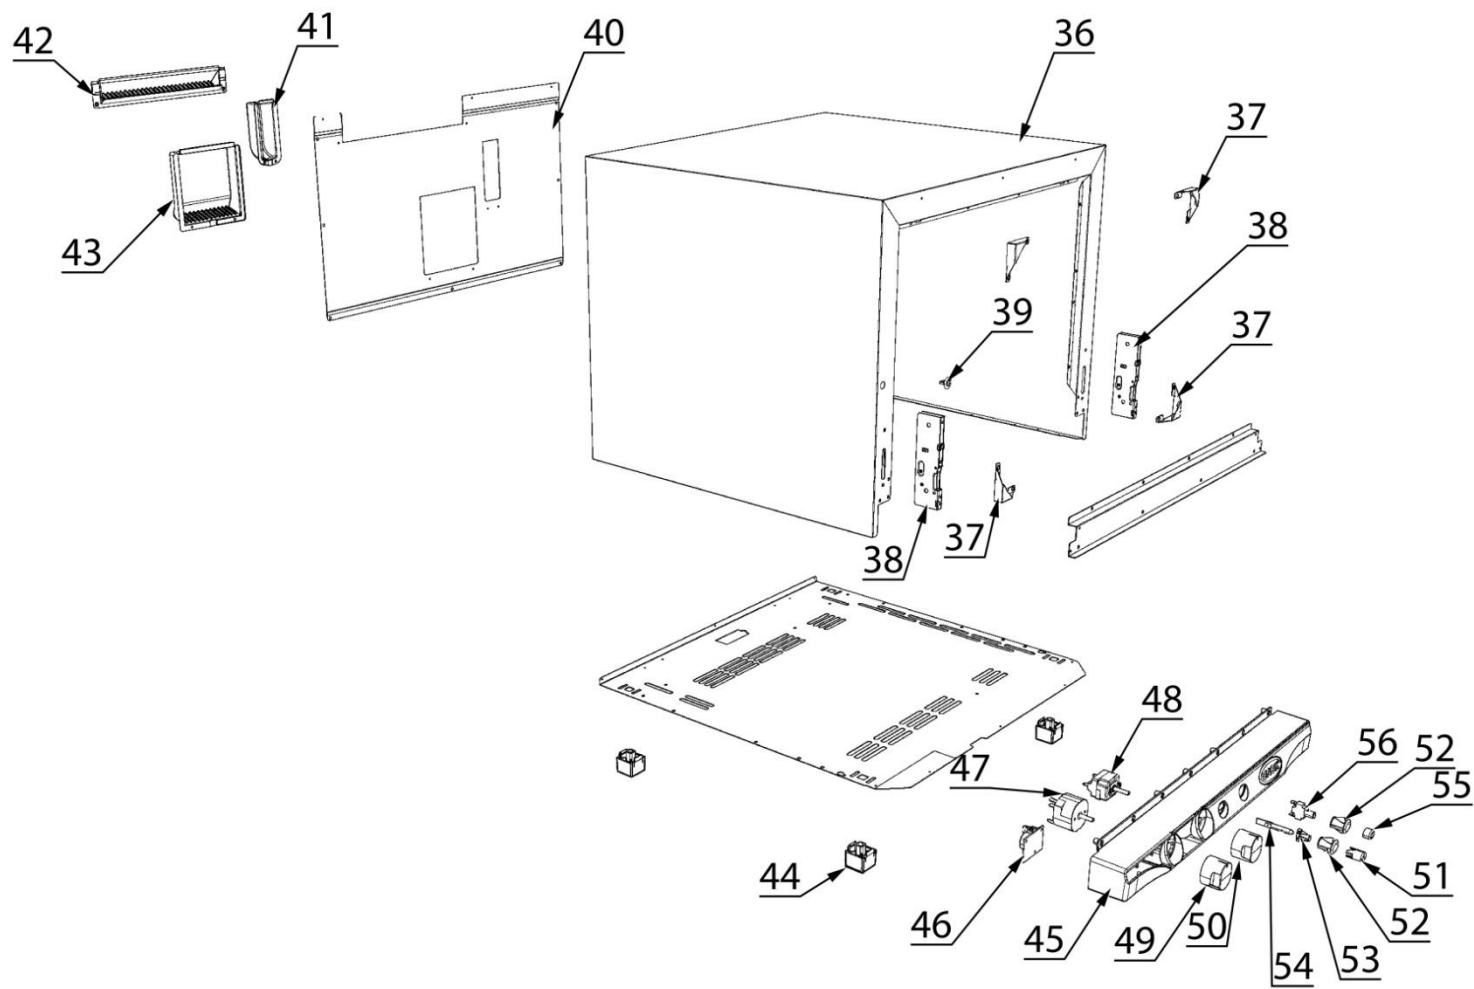

stalgast
ekspert gastronomiczny

RYSUNEK ZŁOŻENIOWY

Piec ARIANNA Manual

MODEL: 9041330

LP.	Nr katalogowy	Nazwa części
1	V9041330-01	Zewnętrzna szyba (598x42x5)
2	V9041330-02	Wewnętrzna szyba (515x414x4)
3	V9041330-03	Uchwyt (Ø18x1L518)
4	V9041330-04	Wsporni uchwytu
5	V9041330-05	Wspornik szyby zewnętrznej (40x40x1)
6	V9041330-06	Zawias
7	V9041330-07	Zaślepka dolna lewa
8	V9041330-08	Zaślepka dolna prawa
9	V9041330-09	Zaślepka kolumny prawej
10	V9041330-10	Zaślepka kolumny lewej
11	V9041330-11	Uszczelka (23mm)
12	V9041330-12	Zaślepka (Ø16)
13	V9041330-13	Uszczelka drzwi
14	V9041330-14	Ośłona wentylatora
15	V9041330-15	Wentylator silnika
16	V9041330-16	Przewód zasilający
17	V9041330-17	Uszczelka pod grzałkę
18	V9041330-18	Uszczelnienie silnika
19	V9041330-19	Uszczelka
20	V9041330-20	Wspornik silnika
21	V9041330-21	Podkładka
22	V9041330-22	Silnik
23	V9041330-23	Prowadnica

24	V9041330-24	Śruba mocująca prowadnicę
25	V9041330-25	Oprawka halogenowa
26	V9041330-26	Żarówka halogenowa (40W)
27	V9041330-27	Uszczelka biała do szkła lampy
28	V9041330-28	Uszczelka silikonowa lampy czerwona
29	V9041330-29	Żarówka
30	V9041330-30	Wspornik
31	V9041330-31	Rura doprowadzająca wodę
32	V9041330-32	Nakrętka
33	V9041330-33	Szybkozłączka
34	V9041330-34	Przewód wodny elastyczny
35	V9041330-35	Blacha aluminiowa (460x330)
36	V9041330-36	Obudowa zewnętrzna
37	V9041330-37	Prześciówka z membraną
38	V9041330-38	Gniazdo zawiasu
39	V9041330-39	Zaślepka
40	V9041330-40	Obudowa tylnia pieca
41	V9041330-41	Ośłona komina
42	V9041330-42	Ośłona
43	V9041330-43	Ośłona silnika
44	V9041330-44	Nóżka
45	V9041330-45	Panel sterowania
46	V9041330-46	Buzzer (15 SEC 120V)
47	V9041330-47	Wyłącznik czasowy (60min 250V 16A)