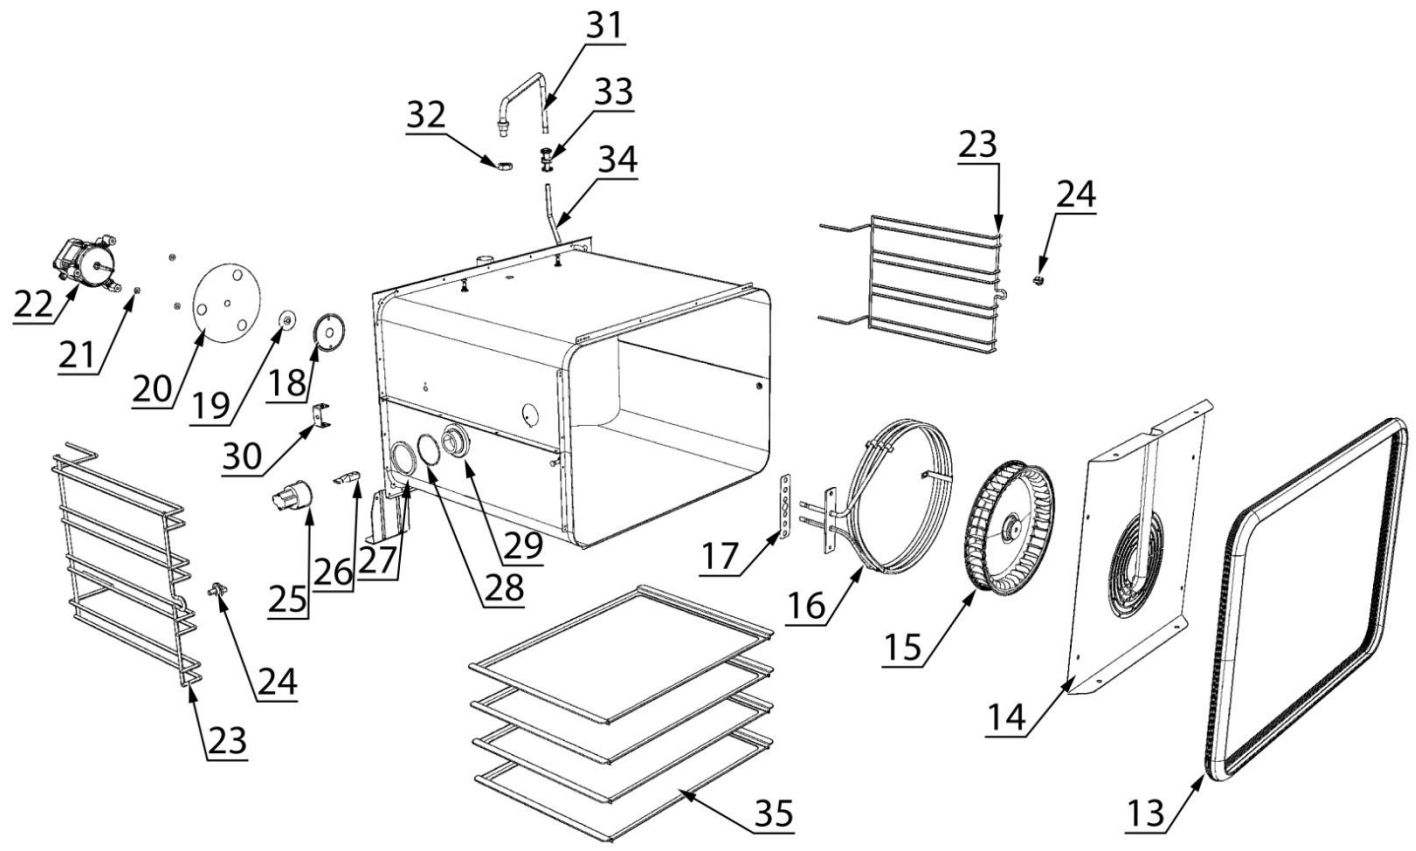

stalgast
ekspert gastronomiczny

RYSUNEK ZŁOŻENIOWY

Piec ARIANNA Manual

MODEL: 9041330

LP.	Nr katalogowy	Nazwa części
1	V9041330-01	Zewnętrzna szyba (598x42x5)
2	V9041330-02	Wewnętrzna szyba (515x414x4)
3	V9041330-03	Uchwyt (Ø18x1L518)
4	V9041330-04	Wsporni uchwytu
5	V9041330-05	Wspornik szyby zewnętrznej (40x40x1)
6	V9041330-06	Zawias
7	V9041330-07	Zaślepka dolna lewa
8	V9041330-08	Zaślepka dolna prawa
9	V9041330-09	Zaślepka kolumny prawej
10	V9041330-10	Zaślepka kolumny lewej
11	V9041330-11	Uszczelka (23mm)
12	V9041330-12	Zaślepka (Ø16)
13	V9041330-13	Uszczelka drzwi
14	V9041330-14	Ośłona wentylatora
15	V9041330-15	Wentylator silnika
16	V9041330-16	Przewód zasilający
17	V9041330-17	Uszczelka pod grzałkę
18	V9041330-18	Uszczelnienie silnika
19	V9041330-19	Uszczelka
20	V9041330-20	Wspornik silnika
21	V9041330-21	Podkładka
22	V9041330-22	Silnik
23	V9041330-23	Prowadnica

24	V9041330-24	Śruba mocująca prowadnicę
25	V9041330-25	Oprawka halogenowa
26	V9041330-26	Żarówka halogenowa (40W)
27	V9041330-27	Uszczelka biała do szkła lampy
28	V9041330-28	Uszczelka silikonowa lampy czerwona
29	V9041330-29	Żarówka
30	V9041330-30	Wspornik
31	V9041330-31	Rura doprowadzająca wodę
32	V9041330-32	Nakrętka
33	V9041330-33	Szybkozłączka
34	V9041330-34	Przewód wodny elastyczny
35	V9041330-35	Blacha aluminiowa (460x330)
36	V9041330-36	Obudowa zewnętrzna
37	V9041330-37	Prześciówka z membraną
38	V9041330-38	Gniazdo zawiasu
39	V9041330-39	Zaślepka
40	V9041330-40	Obudowa tylnia pieca
41	V9041330-41	Ośłona komina
42	V9041330-42	Ośłona
43	V9041330-43	Ośłona silnika
44	V9041330-44	Nóżka
45	V9041330-45	Panel sterowania
46	V9041330-46	Buzzer (15 SEC 120V)
47	V9041330-47	Wyłącznik czasowy (60min 250V 16A)