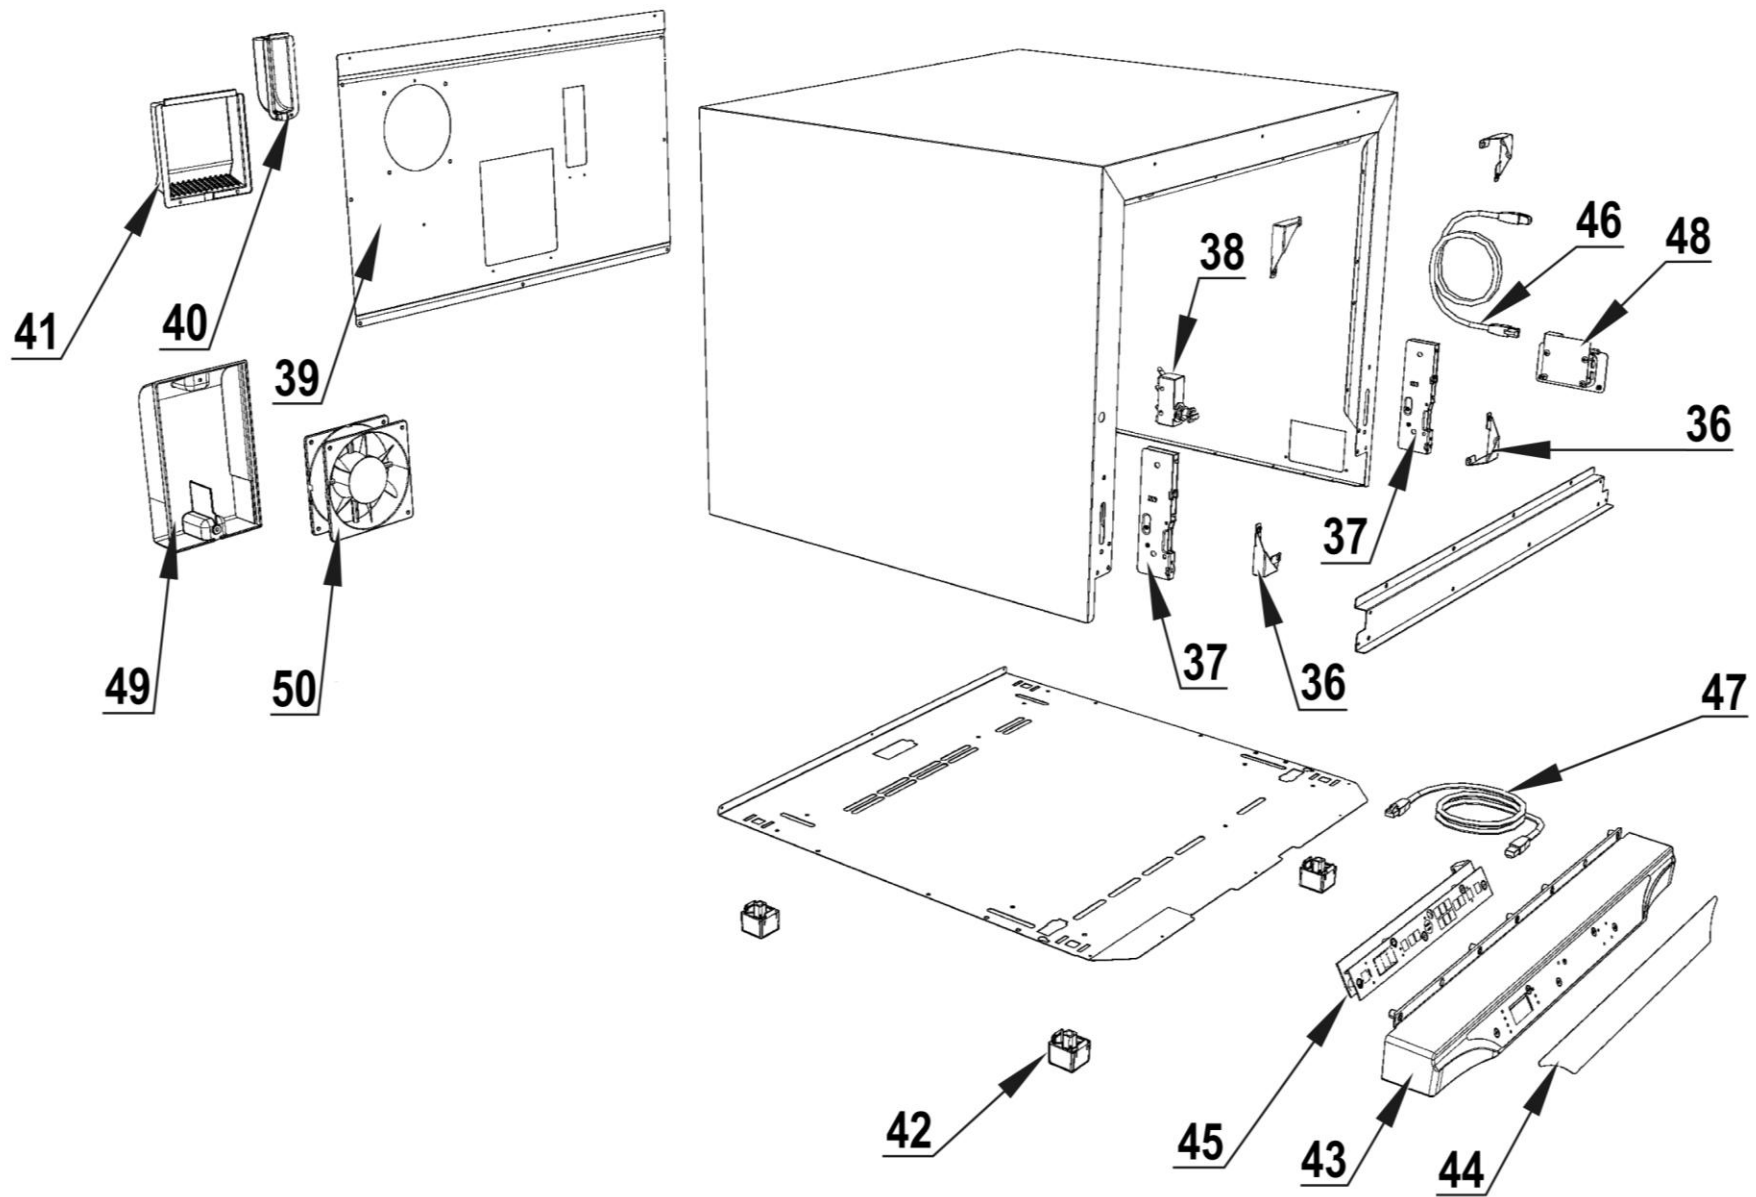

stalgast
ekspert gastronomiczny

RYSUNEK ZŁOŻENIOWY

Piec konwekcyjny ARIANNA Dynamic MODEL:9041350

LP.	Numer katalogowy	Nazwa części
1	V9041350-01	Szyba zewnętrzna (598x424x5)
2	V9041350-02	Szyba wewnętrzna (515x414x4)
3	V9041350-03	Rączka
4	V9041350-04	Uchwyt rączki
5	V9041350-05	Zaślepka
6	V9041350-06	Zawias drzwi
7	V9041350-07	Dolna lewa zaślepka
8	V9041350-08	Dolna prawa zaślepka
9	V9041350-09	Zaślepka kolumny prawa
10	V9041350-10	Zaślepka kolumny lewa
11	V9041350-11	Uszczelka drzwi
12	V9041350-12	Ośłona wentylatora
13	V9041350-13	Wentylator silnika
14	V9041350-14	Grzałka
15	V9041350-15	Uszczelka pod grzałkę
16	V9041350-16	Uszczelnienie silnika
17	V9041350-17	Uszczelka silnika
18	V9041350-18	Koło wentylatora
19	V9041350-19	Uszczelka
20	V9041350-20	Silnik wentylatora
21	V9041350-21	Prowadnica
22	V9041350-22	Śruba mocująca
23	V9041350-23	Oprawka halogenowa
24	V9041350-24	Żarówka
25	V9041350-25	Uszczelka biała do szkła lampy
26	V9041350-26	Uszczelka silikonowa lampy czerwona
27	V9041350-27	Szkło ochronne
28	V9041350-28	Czujnik temperatury komory
29	V9041350-29	Uszczelka czujnika temperatury komory
30	V9041350-30	Rura doprowadzająca wodę
31	V9041350-31	Nakrętka
32	V9041350-32	Szybkozłączka