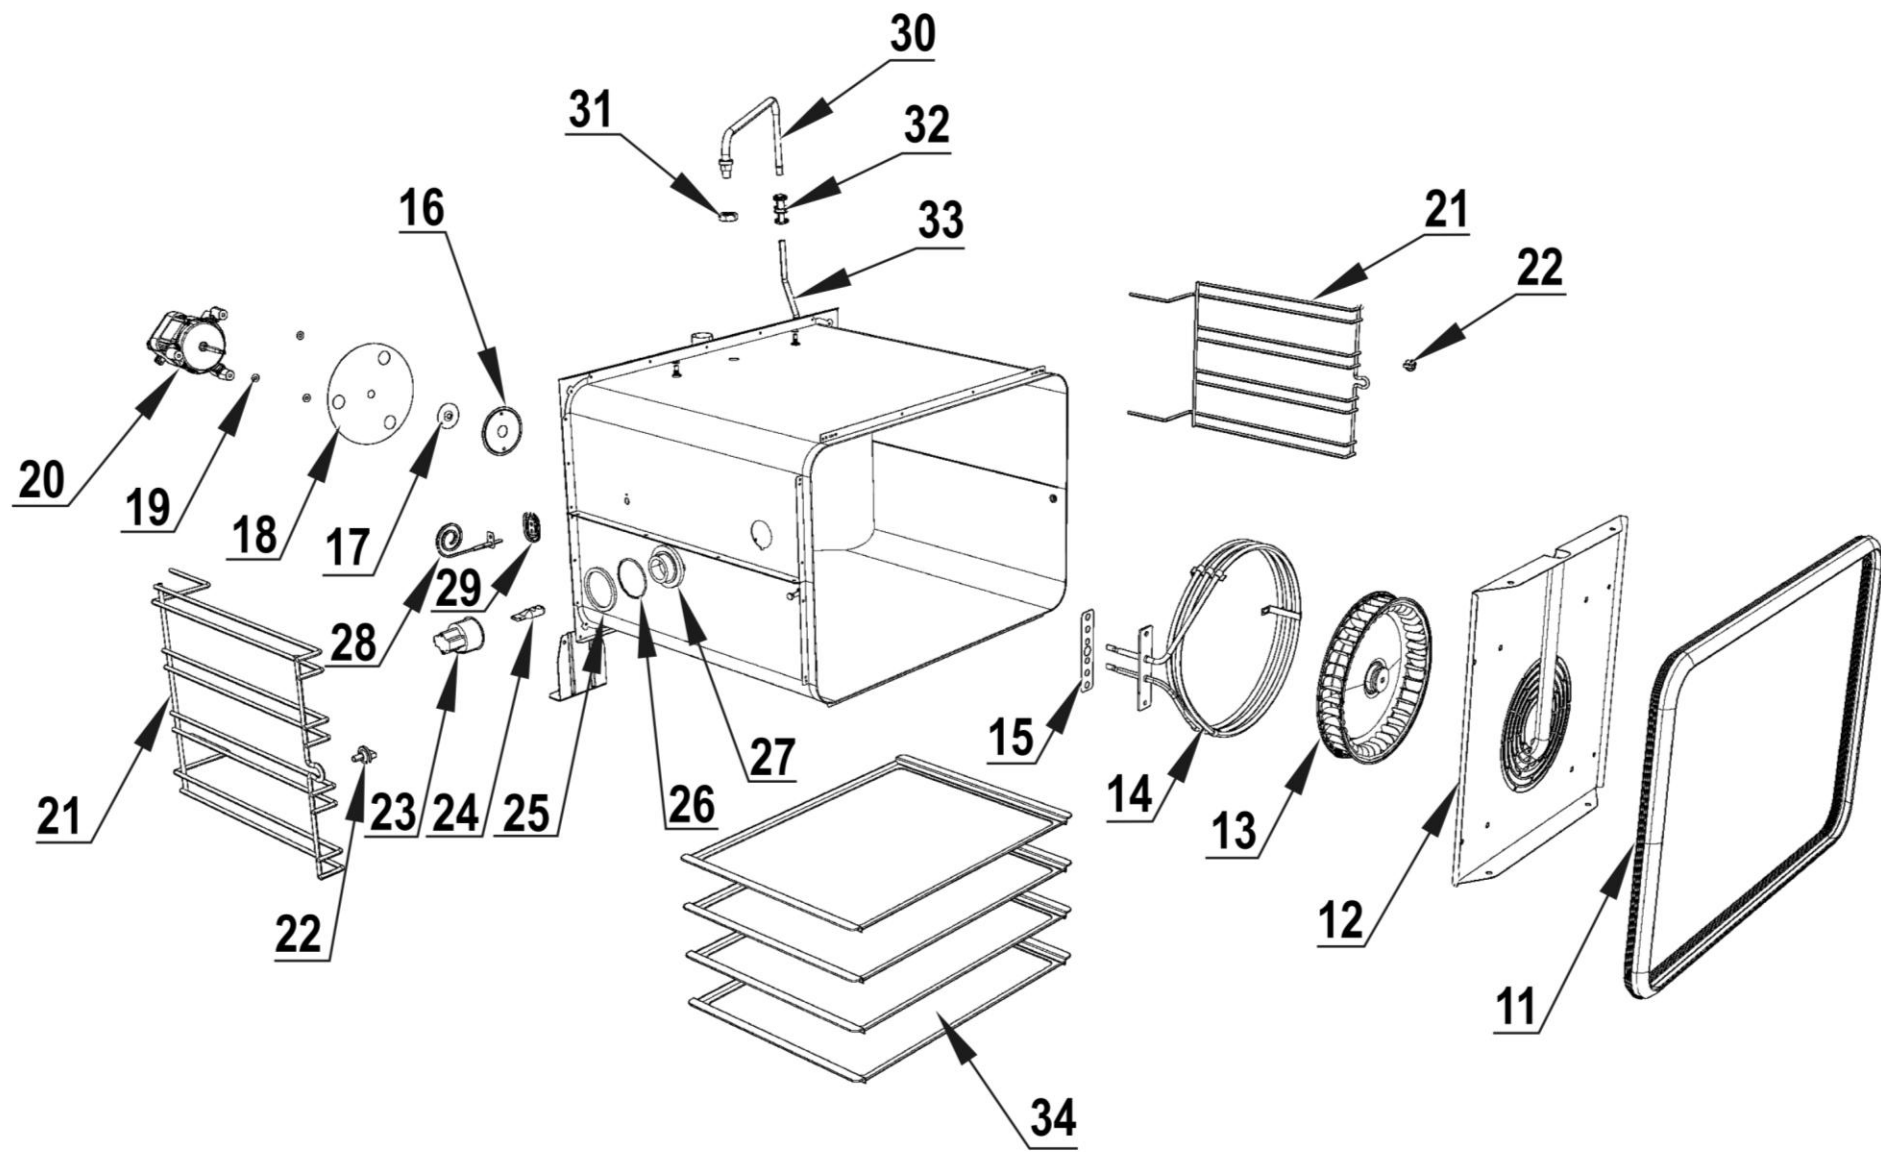

stalgast
ekspert gastronomiczny

RYSUNEK ZŁOŻENIOWY

Piec konwekcyjny ARIANNA Dynamic MODEL:9041350

LP.	Numer katalogowy	Nazwa części
1	V9041350-01	Szyba zewnętrzna (598x424x5)
2	V9041350-02	Szyba wewnętrzna (515x414x4)
3	V9041350-03	Rączka
4	V9041350-04	Uchwyt rączki
5	V9041350-05	Zaślepka
6	V9041350-06	Zawias drzwi
7	V9041350-07	Dolna lewa zaślepka
8	V9041350-08	Dolna prawa zaślepka
9	V9041350-09	Zaślepka kolumny prawa
10	V9041350-10	Zaślepka kolumny lewa
11	V9041350-11	Uszczelka drzwi
12	V9041350-12	Ośłona wentylatora
13	V9041350-13	Wentylator silnika
14	V9041350-14	Grzałka
15	V9041350-15	Uszczelka pod grzałkę
16	V9041350-16	Uszczelnienie silnika
17	V9041350-17	Uszczelka silnika
18	V9041350-18	Koło wentylatora
19	V9041350-19	Uszczelka
20	V9041350-20	Silnik wentylatora
21	V9041350-21	Prowadnica
22	V9041350-22	Śruba mocująca
23	V9041350-23	Oprawka halogenowa
24	V9041350-24	Żarówka
25	V9041350-25	Uszczelka biała do szkła lampy
26	V9041350-26	Uszczelka silikonowa lampy czerwona
27	V9041350-27	Szkło ochronne
28	V9041350-28	Czujnik temperatury komory
29	V9041350-29	Uszczelka czujnika temperatury komory
30	V9041350-30	Rura doprowadzająca wodę
31	V9041350-31	Nakrętka
32	V9041350-32	Szybkozłączka