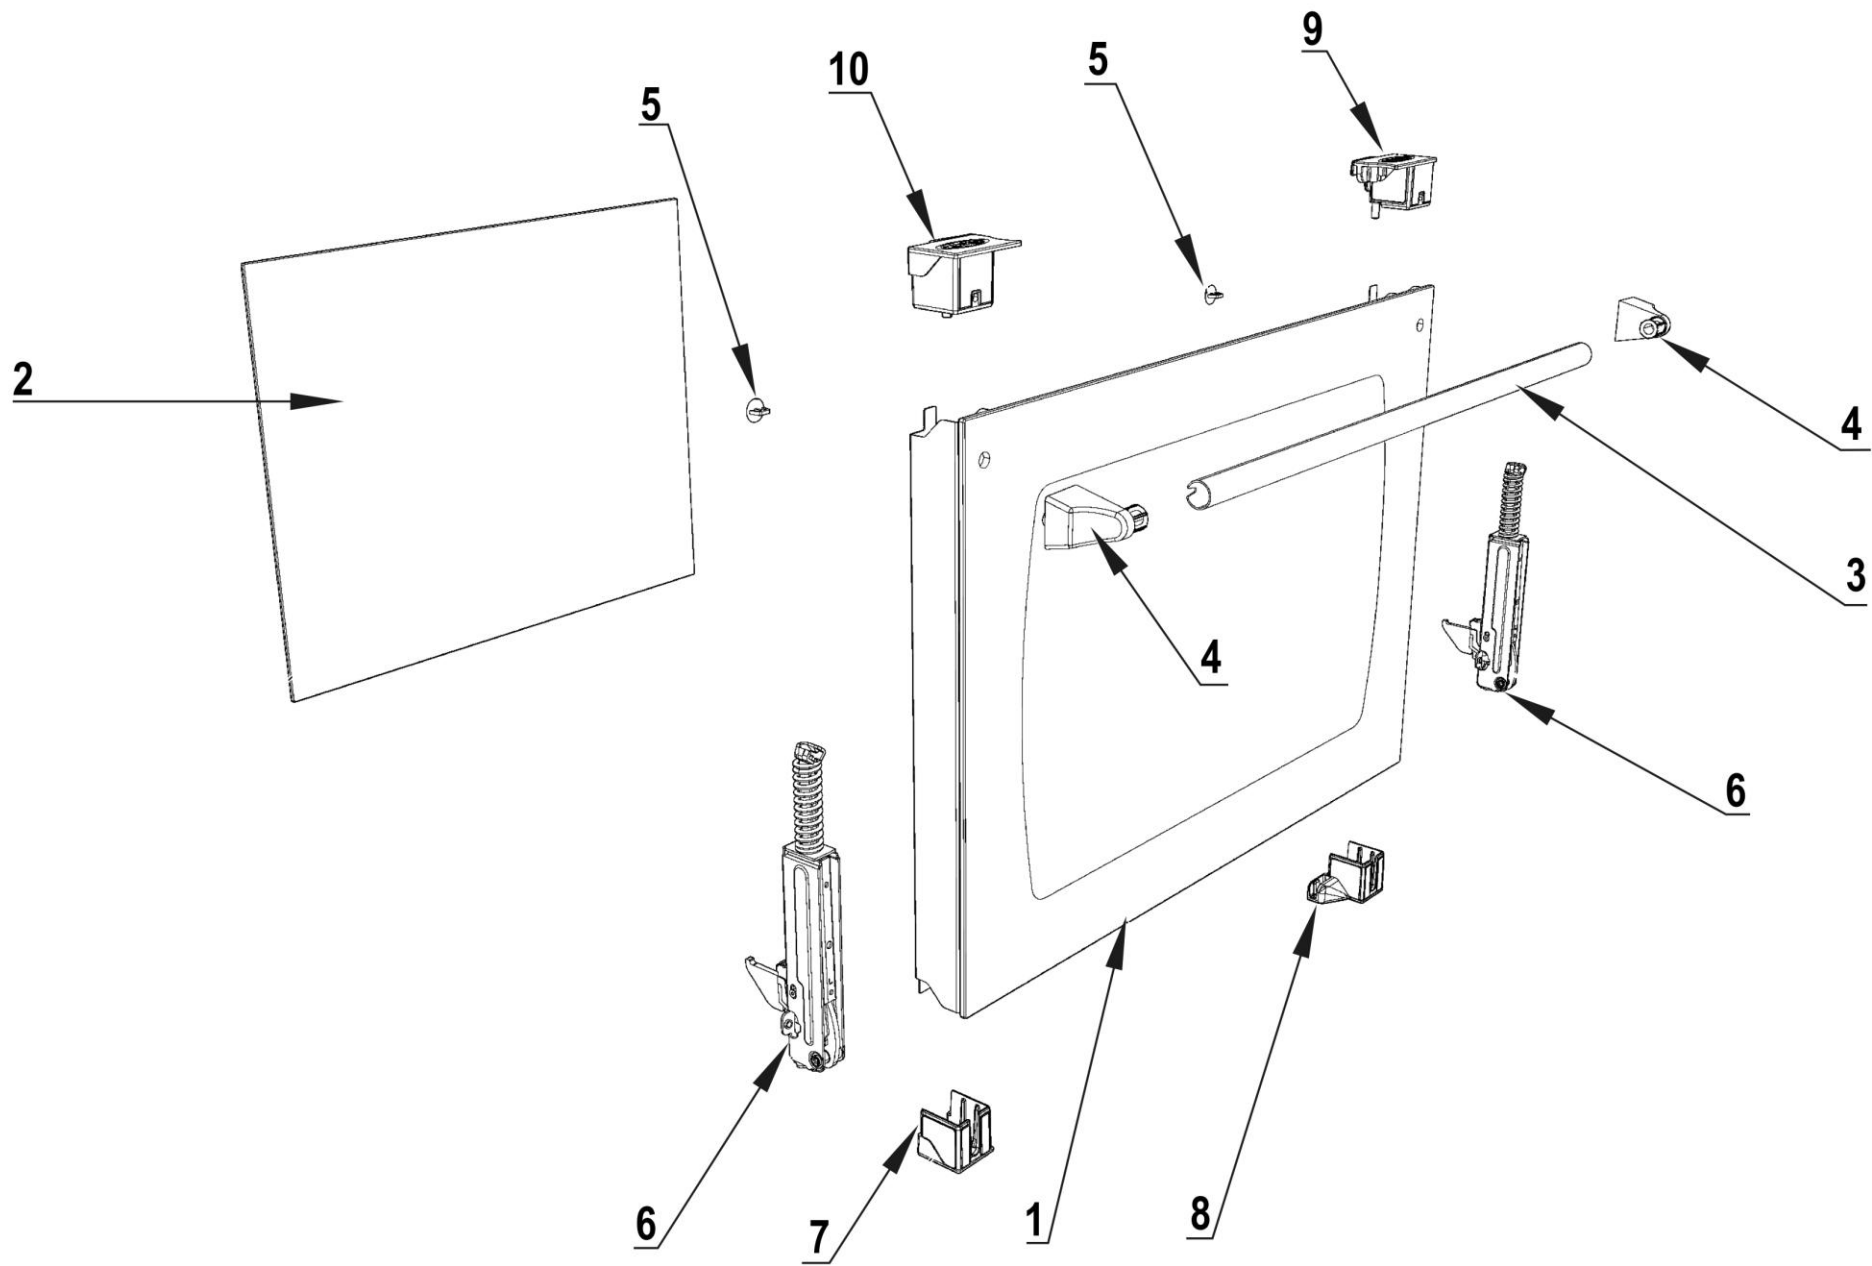

stalgast
ekspert gastronomiczny

RYSUNEK ZŁOŻENIOWY

Piec konwekcyjny ARIANNA Dynamic MODEL:9041350

LP.	Numer katalogowy	Nazwa części
1	V9041350-01	Szyba zewnętrzna (598x424x5)
2	V9041350-02	Szyba wewnętrzna (515x414x4)
3	V9041350-03	Rączka
4	V9041350-04	Uchwyt rączki
5	V9041350-05	Zaślepka
6	V9041350-06	Zawias drzwi
7	V9041350-07	Dolna lewa zaślepka
8	V9041350-08	Dolna prawa zaślepka
9	V9041350-09	Zaślepka kolumny prawa
10	V9041350-10	Zaślepka kolumny lewa
11	V9041350-11	Uszczelka drzwi
12	V9041350-12	Ośłona wentylatora
13	V9041350-13	Wentylator silnika
14	V9041350-14	Grzałka
15	V9041350-15	Uszczelka pod grzałkę
16	V9041350-16	Uszczelnienie silnika
17	V9041350-17	Uszczelka silnika
18	V9041350-18	Koło wentylatora
19	V9041350-19	Uszczelka
20	V9041350-20	Silnik wentylatora
21	V9041350-21	Prowadnica
22	V9041350-22	Śruba mocująca
23	V9041350-23	Oprawka halogenowa
24	V9041350-24	Żarówka
25	V9041350-25	Uszczelka biała do szkła lampy
26	V9041350-26	Uszczelka silikonowa lampy czerwona
27	V9041350-27	Szkło ochronne
28	V9041350-28	Czujnik temperatury komory
29	V9041350-29	Uszczelka czujnika temperatury komory
30	V9041350-30	Rura doprowadzająca wodę
31	V9041350-31	Nakrętka
32	V9041350-32	Szybkozłączka