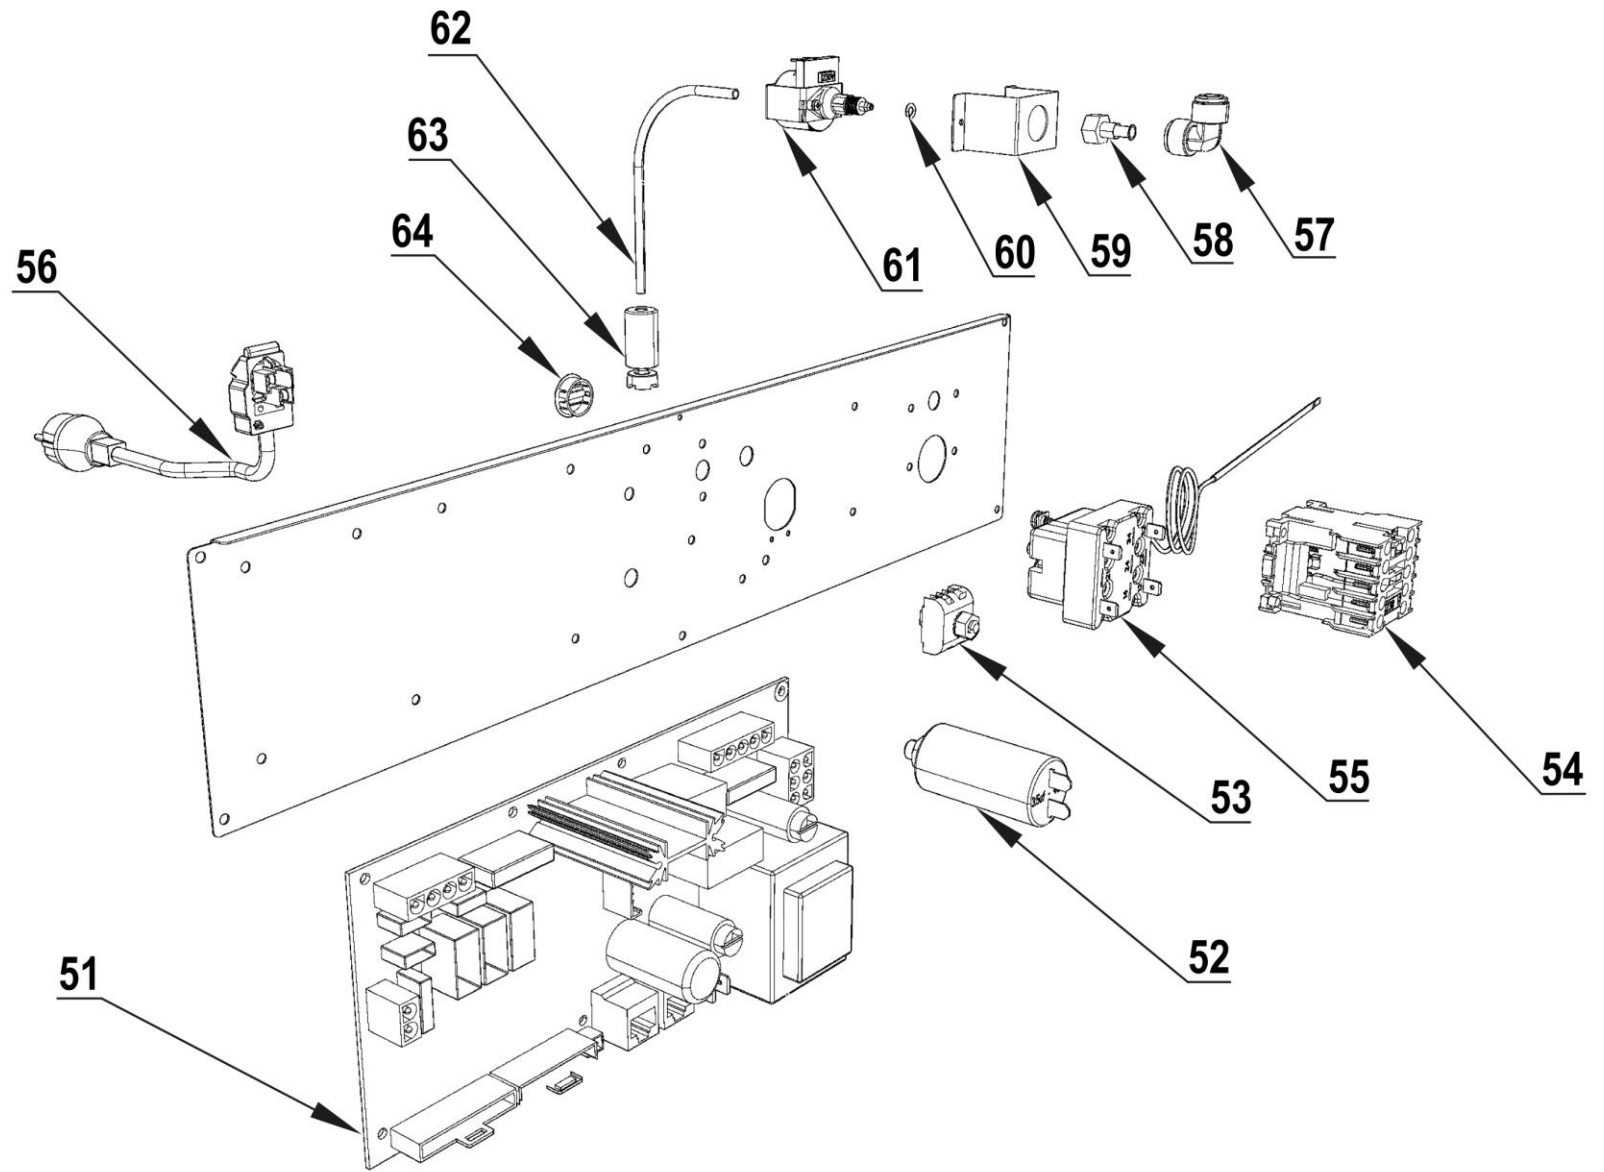

stalgast
ekspert gastronomiczny

RYSUNEK ZŁOŻENIOWY

Piec konwekcyjny ARIANNA Dynamic MODEL:9041350

LP.	Numer katalogowy	Nazwa części
1	V9041350-01	Szyba zewnętrzna (598x424x5)
2	V9041350-02	Szyba wewnętrzna (515x414x4)
3	V9041350-03	Rączka
4	V9041350-04	Uchwyt rączki
5	V9041350-05	Zaślepka
6	V9041350-06	Zawias drzwi
7	V9041350-07	Dolna lewa zaślepka
8	V9041350-08	Dolna prawa zaślepka
9	V9041350-09	Zaślepka kolumny prawa
10	V9041350-10	Zaślepka kolumny lewa
11	V9041350-11	Uszczelka drzwi
12	V9041350-12	Ośłona wentylatora
13	V9041350-13	Wentylator silnika
14	V9041350-14	Grzałka
15	V9041350-15	Uszczelka pod grzałkę
16	V9041350-16	Uszczelnienie silnika
17	V9041350-17	Uszczelka silnika
18	V9041350-18	Koło wentylatora
19	V9041350-19	Uszczelka
20	V9041350-20	Silnik wentylatora
21	V9041350-21	Prowadnica
22	V9041350-22	Śruba mocująca
23	V9041350-23	Oprawka halogenowa
24	V9041350-24	Żarówka
25	V9041350-25	Uszczelka biała do szkła lampy
26	V9041350-26	Uszczelka silikonowa lampy czerwona
27	V9041350-27	Szkło ochronne
28	V9041350-28	Czujnik temperatury komory
29	V9041350-29	Uszczelka czujnika temperatury komory
30	V9041350-30	Rura doprowadzająca wodę
31	V9041350-31	Nakrętka
32	V9041350-32	Szybkozłączka