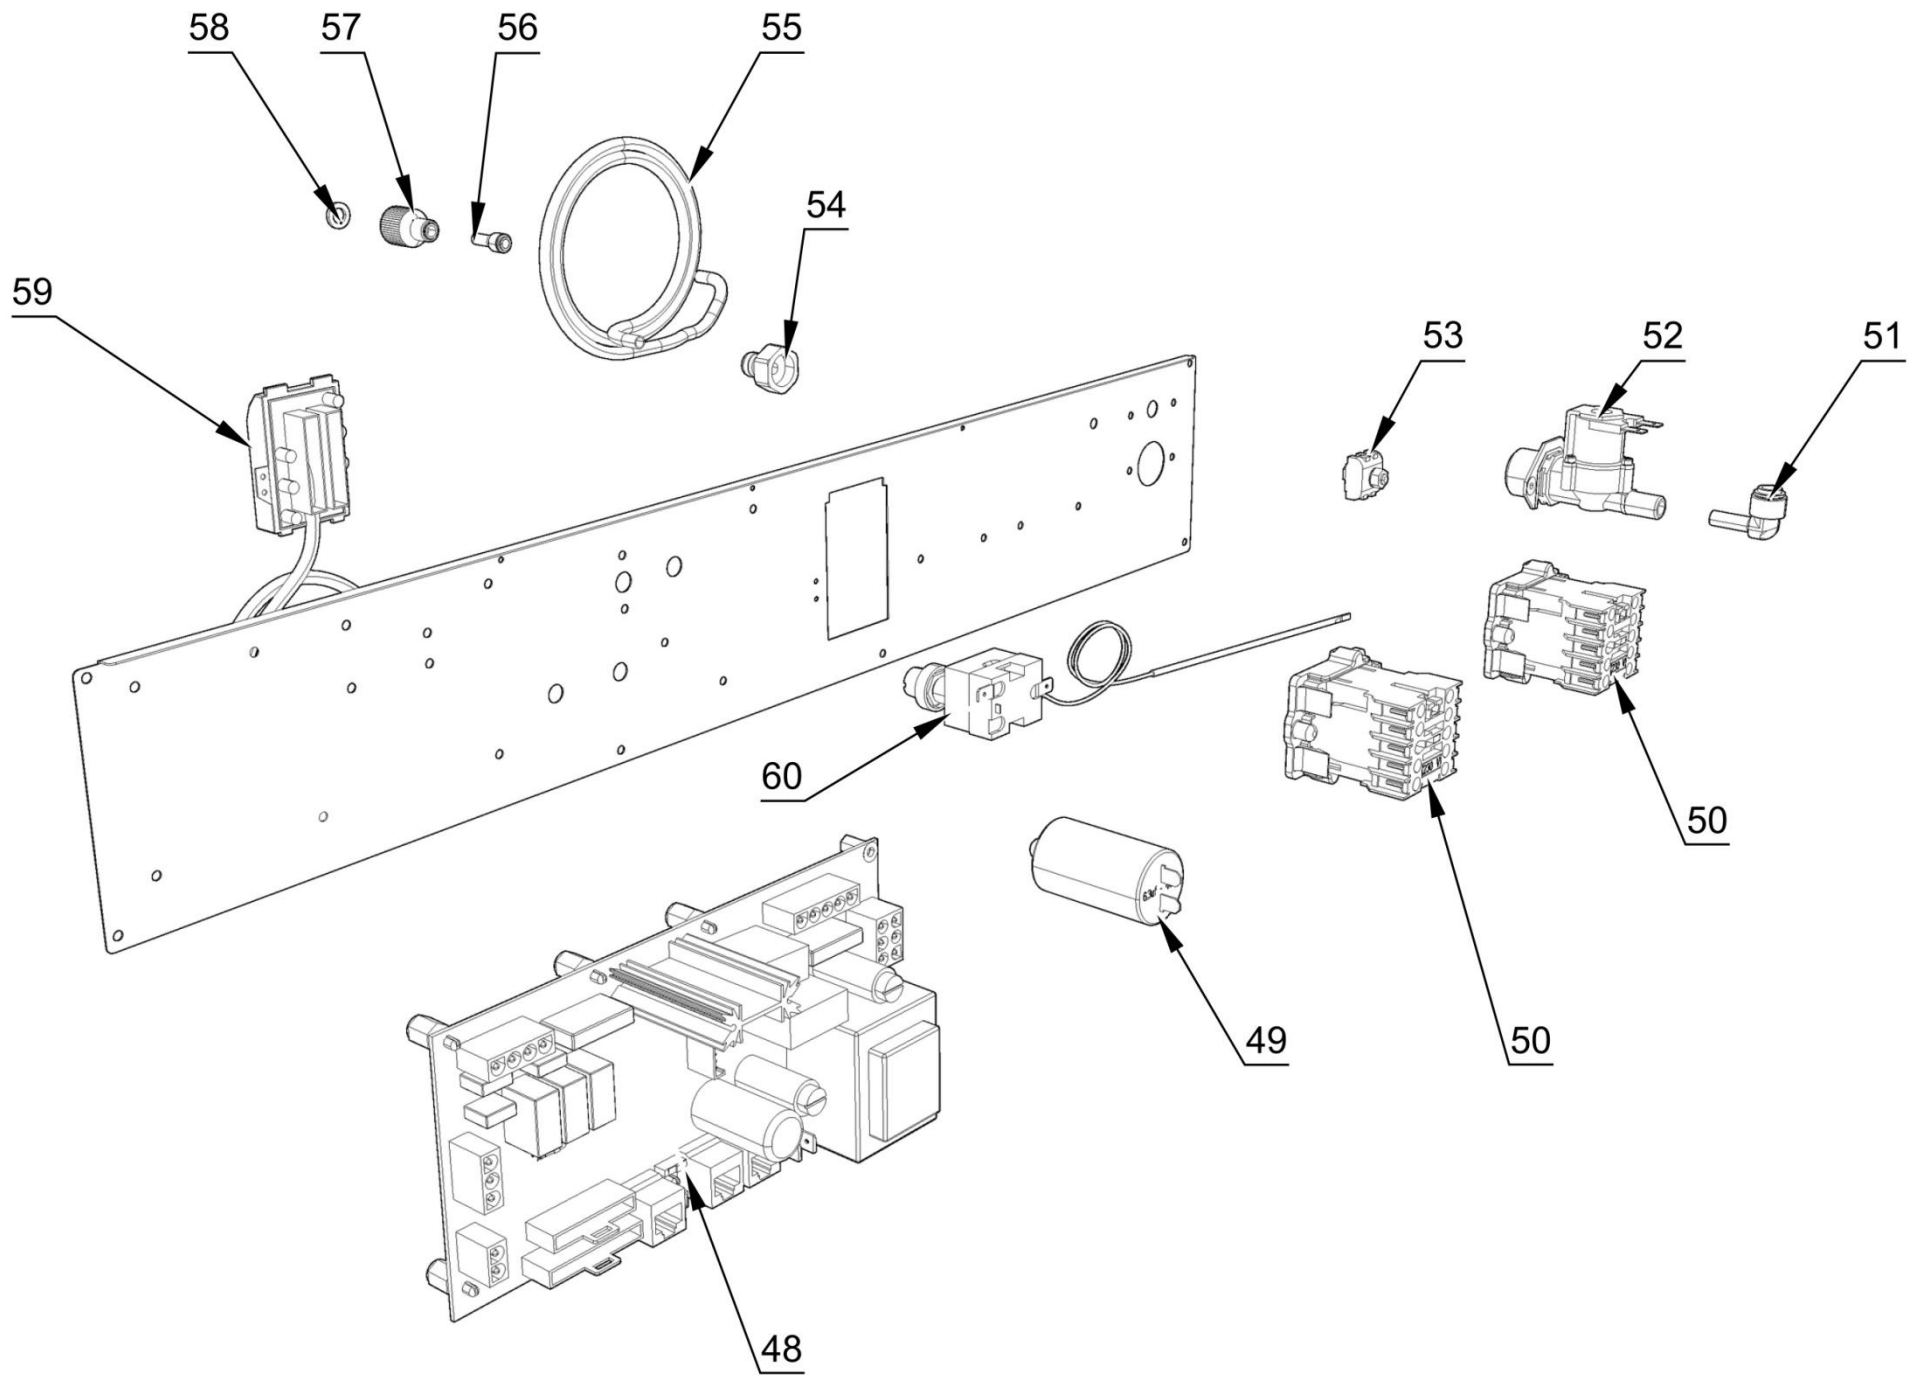

stalgast
ekspert gastronomiczny

RYSUNEK ZŁOŻENIOWY

V1.0 03-2015

Piec konwekcyjny

MODEL: 9041880

LP.	Nazwa części	Numer katalogowy
1	V9041880-01	Szyba zewnętrzna (798x344x5)
2	V9041880-02	Szyba wewnętrzna (715x335x6)
3	V9041880-03	Rączka
4	V9041880-04	Uchwyt rączki
5	V9041880-05	Zaślepka
6	V9041880-06	Zawias drzwi
7	V9041880-07	Dolna lewa zaślepka kolumny
8	V9041880-08	Dolna prawa zaślepka kolumny
9	V9041880-09	Zaślepka górna prawa
10	V9041880-10	Zaślepka górna lewa
11	V9041880-11	Uszczelka drzwi
12	V9041880-12	Ośłona wentylatora
13	V9041880-13	Wentylator
14	V9041880-14	Element grzewczy (4.5kW)
15	V9041880-15	Uszczelka pod grzałkę
16	V9041880-16	Uszczelnienie silnika
17	V9041880-17	Uszczelka do silnika
18	V9041880-18	Silnik
19	V9041880-19	Ośłona silnika
20	V9041880-20	Prowadnica
21	V9041880-21	Prowadnica
22	V9041880-22	Śruba mocująca prowadnicę
23	V9041880-23	Oprawka halogenowa
24	V9041880-24	Żarówka halogenowa (40W)
25	V9041880-25	Uszczelka biała do szkła lampy
26	V9041880-26	Uszczelka silikonowa lampy czerwona
27	V9041880-27	Szkoło ochronne żarówki
28	V9041880-28	Czujnik temperatury komory
29	V9041880-29	Ośłona czujki temperatury komory
30	V9041880-30	Rura doprowadzająca wodę