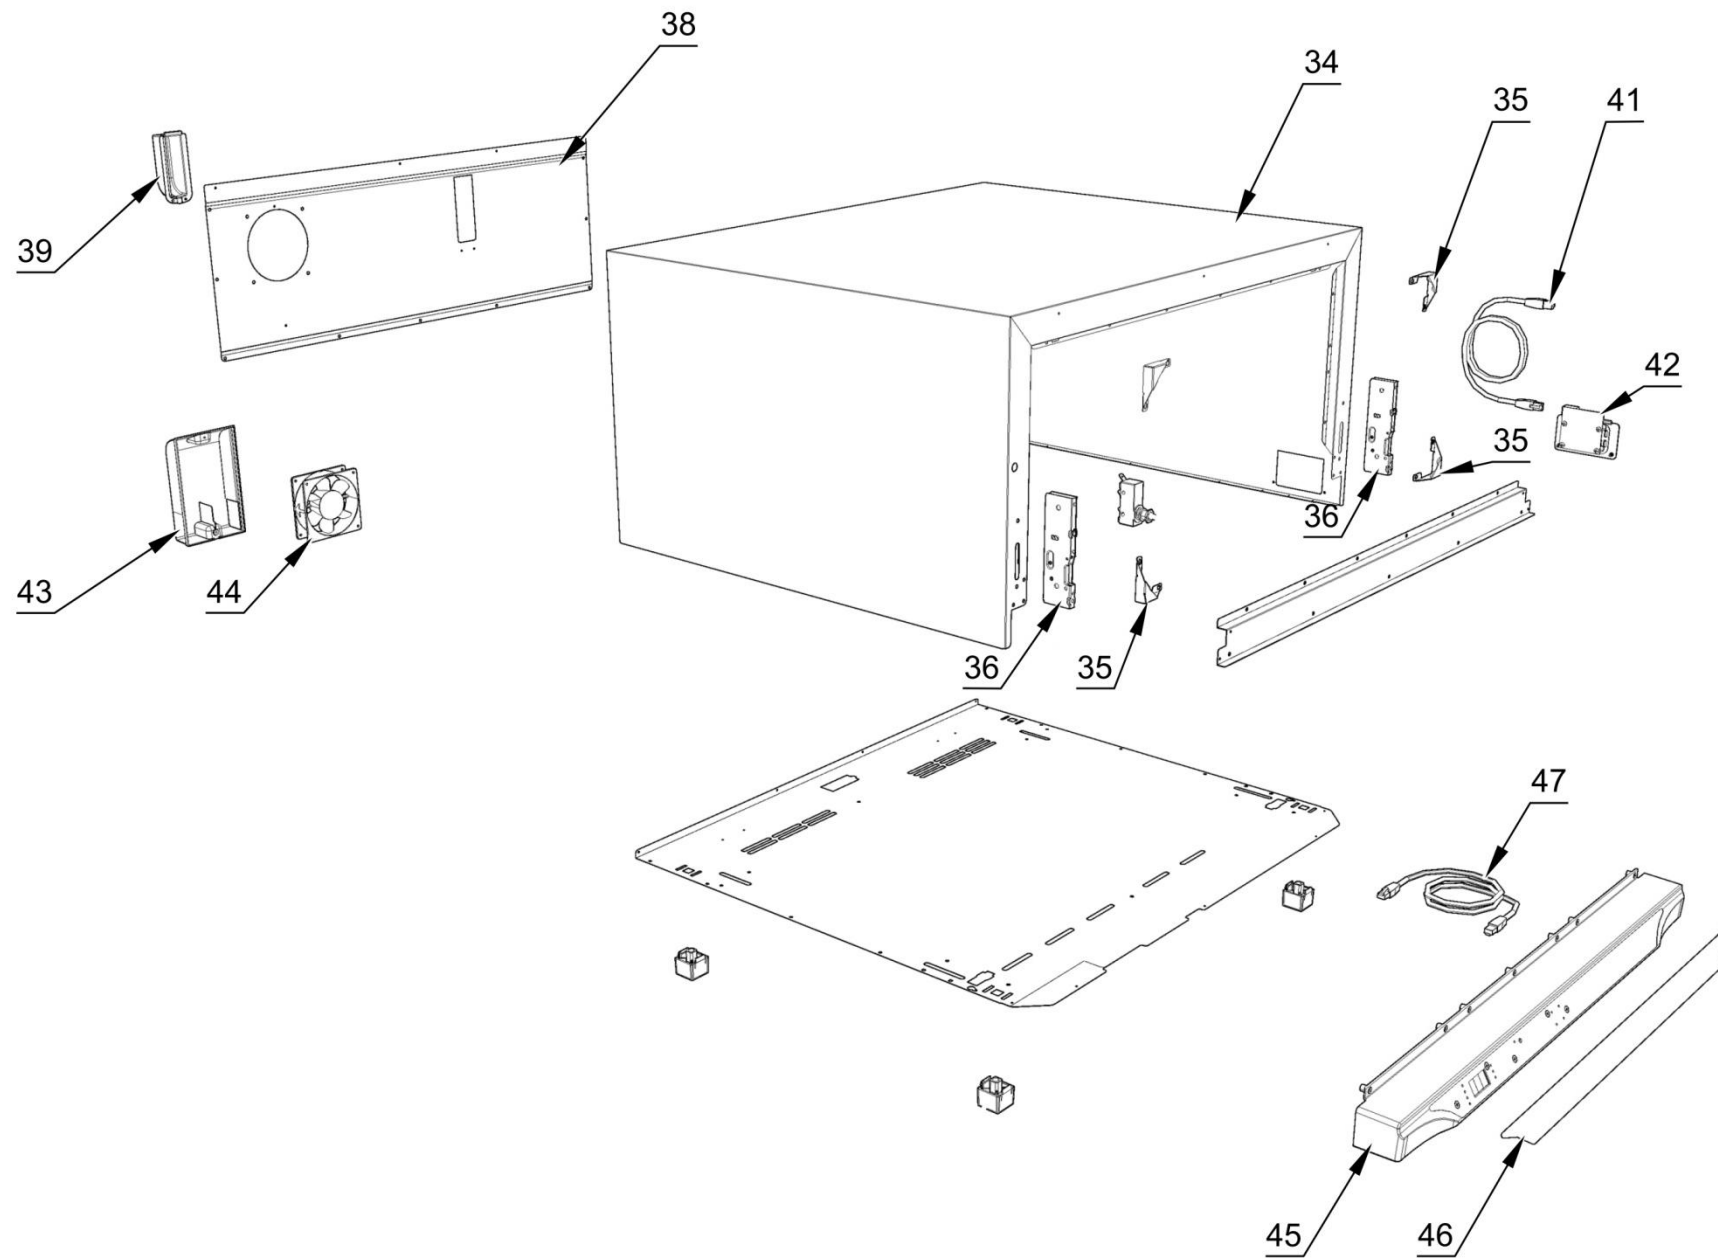

stalgast
ekspert gastronomiczny

RYSUNEK ZŁOŻENIOWY

V1.0 03-2015

Piec konwekcyjny

MODEL: 9041880

LP.	Nazwa części	Numer katalogowy
1	V9041880-01	Szyba zewnętrzna (798x344x5)
2	V9041880-02	Szyba wewnętrzna (715x335x6)
3	V9041880-03	Rączka
4	V9041880-04	Uchwyt rączki
5	V9041880-05	Zaślepka
6	V9041880-06	Zawias drzwi
7	V9041880-07	Dolna lewa zaślepka kolumny
8	V9041880-08	Dolna prawa zaślepka kolumny
9	V9041880-09	Zaślepka górna prawa
10	V9041880-10	Zaślepka górna lewa
11	V9041880-11	Uszczelka drzwi
12	V9041880-12	Ośłona wentylatora
13	V9041880-13	Wentylator
14	V9041880-14	Element grzewczy (4.5kW)
15	V9041880-15	Uszczelka pod grzałkę
16	V9041880-16	Uszczelnienie silnika
17	V9041880-17	Uszczelka do silnika
18	V9041880-18	Silnik
19	V9041880-19	Ośłona silnika
20	V9041880-20	Prowadnica
21	V9041880-21	Prowadnica
22	V9041880-22	Śruba mocująca prowadnicę
23	V9041880-23	Oprawka halogenowa
24	V9041880-24	Żarówka halogenowa (40W)
25	V9041880-25	Uszczelka biała do szkła lampy
26	V9041880-26	Uszczelka silikonowa lampy czerwona
27	V9041880-27	Szkoło ochronne żarówki
28	V9041880-28	Czujnik temperatury komory
29	V9041880-29	Ośłona czujki temperatury komory
30	V9041880-30	Rura doprowadzająca wodę