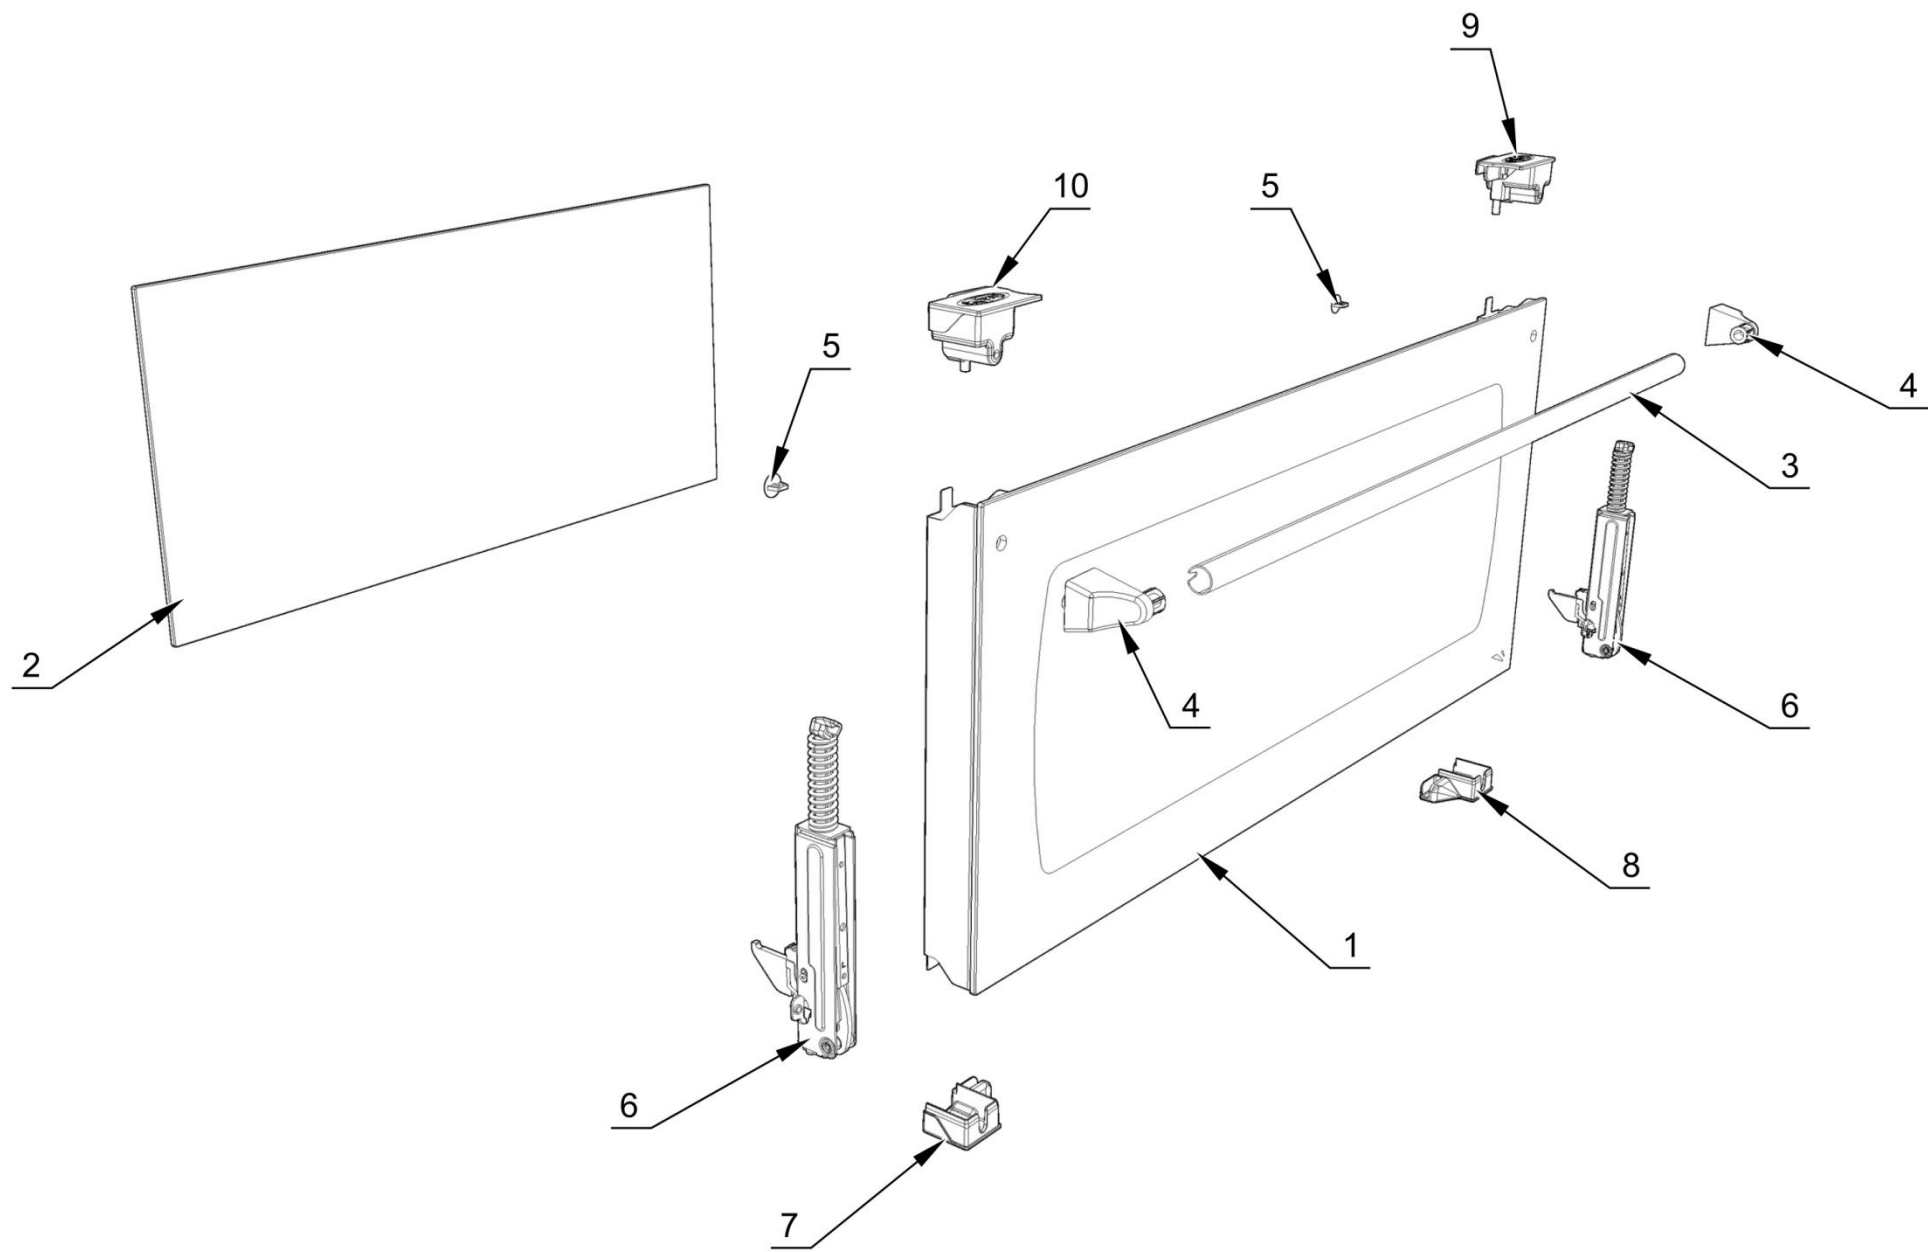

stalgast
ekspert gastronomiczny

RYSUNEK ZŁOŻENIOWY

V1.0 03-2015

Piec konwekcyjny

MODEL: 9041880

LP.	Nazwa części	Numer katalogowy
1	V9041880-01	Szyba zewnętrzna (798x344x5)
2	V9041880-02	Szyba wewnętrzna (715x335x6)
3	V9041880-03	Rączka
4	V9041880-04	Uchwyt rączki
5	V9041880-05	Zaślepka
6	V9041880-06	Zawias drzwi
7	V9041880-07	Dolna lewa zaślepka kolumny
8	V9041880-08	Dolna prawa zaślepka kolumny
9	V9041880-09	Zaślepka górna prawa
10	V9041880-10	Zaślepka górna lewa
11	V9041880-11	Uszczelka drzwi
12	V9041880-12	Ośłona wentylatora
13	V9041880-13	Wentylator
14	V9041880-14	Element grzewczy (4.5kW)
15	V9041880-15	Uszczelka pod grzałkę
16	V9041880-16	Uszczelnienie silnika
17	V9041880-17	Uszczelka do silnika
18	V9041880-18	Silnik
19	V9041880-19	Ośłona silnika
20	V9041880-20	Prowadnica
21	V9041880-21	Prowadnica
22	V9041880-22	Śruba mocująca prowadnicę
23	V9041880-23	Oprawka halogenowa
24	V9041880-24	Żarówka halogenowa (40W)
25	V9041880-25	Uszczelka biała do szkła lampy
26	V9041880-26	Uszczelka silikonowa lampy czerwona
27	V9041880-27	Szkoło ochronne żarówki
28	V9041880-28	Czujnik temperatury komory
29	V9041880-29	Ośłona czujki temperatury komory
30	V9041880-30	Rura doprowadzająca wodę