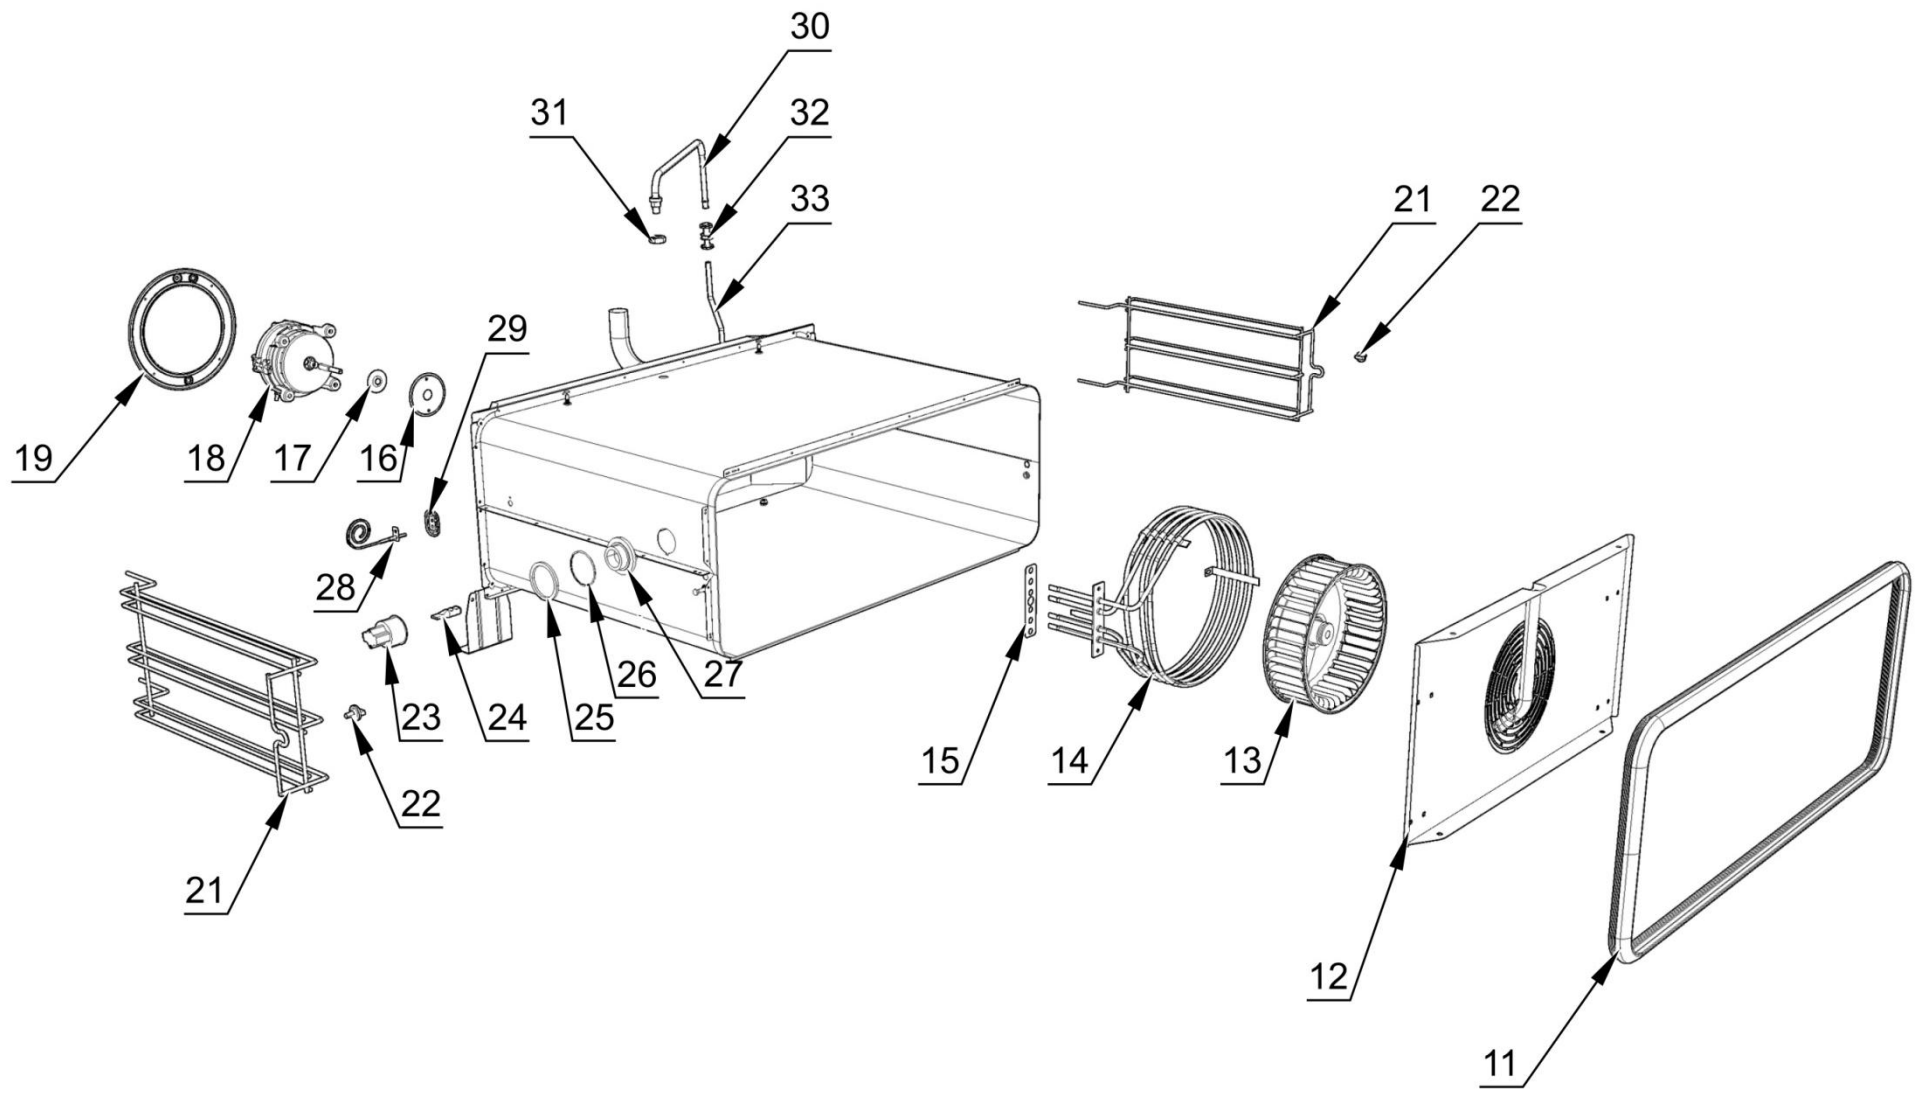

stalgast
ekspert gastronomiczny

RYSUNEK ZŁOŻENIOWY

V1.0 03-2015

Piec konwekcyjny

MODEL: 9041880

LP.	Nazwa części	Numer katalogowy
1	V9041880-01	Szyba zewnętrzna (798x344x5)
2	V9041880-02	Szyba wewnętrzna (715x335x6)
3	V9041880-03	Rączka
4	V9041880-04	Uchwyt rączki
5	V9041880-05	Zaślepka
6	V9041880-06	Zawias drzwi
7	V9041880-07	Dolna lewa zaślepka kolumny
8	V9041880-08	Dolna prawa zaślepka kolumny
9	V9041880-09	Zaślepka górna prawa
10	V9041880-10	Zaślepka górna lewa
11	V9041880-11	Uszczelka drzwi
12	V9041880-12	Ośłona wentylatora
13	V9041880-13	Wentylator
14	V9041880-14	Element grzewczy (4.5kW)
15	V9041880-15	Uszczelka pod grzałkę
16	V9041880-16	Uszczelnienie silnika
17	V9041880-17	Uszczelka do silnika
18	V9041880-18	Silnik
19	V9041880-19	Ośłona silnika
20	V9041880-20	Prowadnica
21	V9041880-21	Prowadnica
22	V9041880-22	Śruba mocująca prowadnicę
23	V9041880-23	Oprawka halogenowa
24	V9041880-24	Żarówka halogenowa (40W)
25	V9041880-25	Uszczelka biała do szkła lampy
26	V9041880-26	Uszczelka silikonowa lampy czerwona
27	V9041880-27	Szkoło ochronne żarówki
28	V9041880-28	Czujnik temperatury komory
29	V9041880-29	Ośłona czujki temperatury komory
30	V9041880-30	Rura doprowadzająca wodę