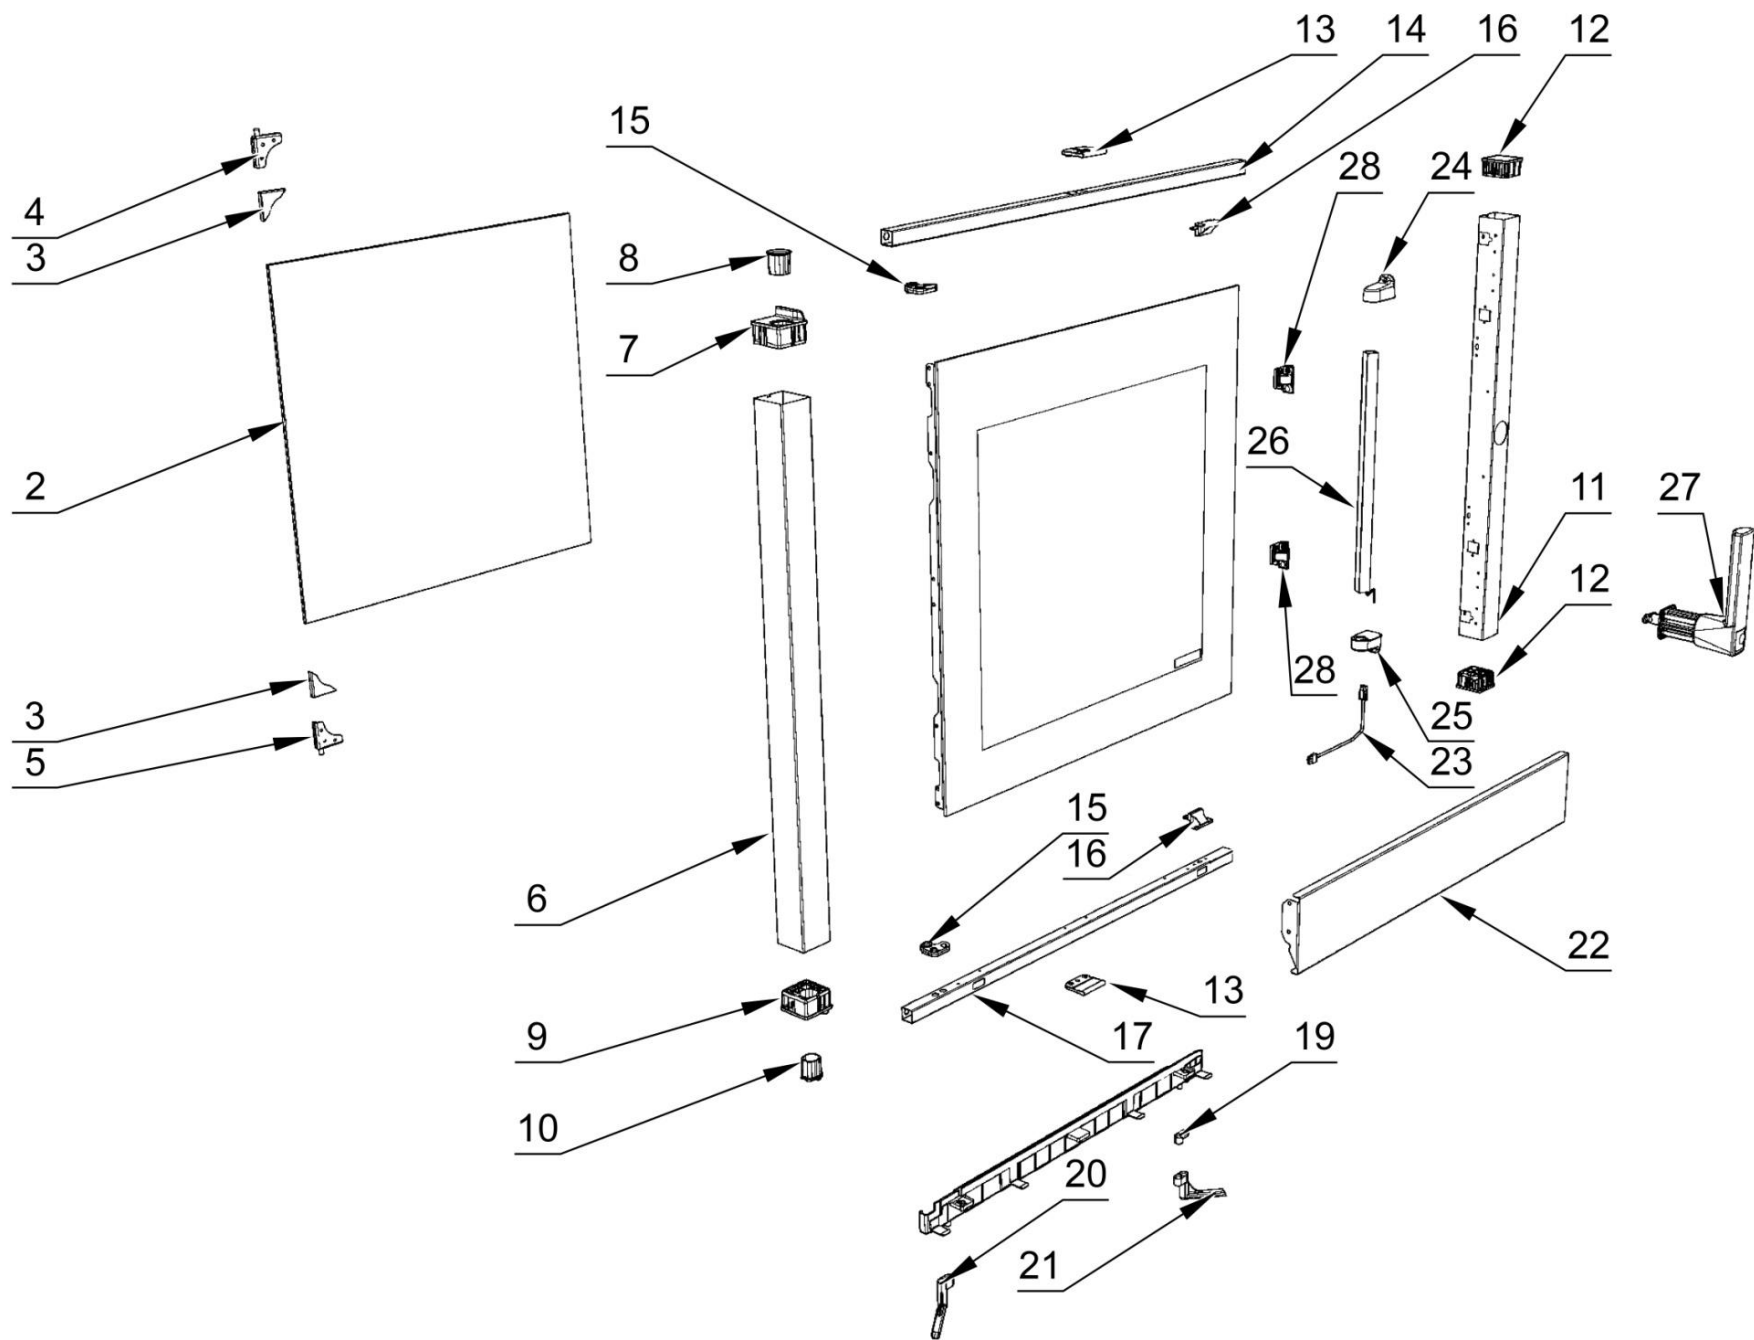

## MODEL: 906585

LP.	Numer katalogowy	Nazwa części
1	V906585-01	Szyba zewnętrzna
2	V906585-02	Szyba wewnętrzna
3	V906585-03	Zawias szyby wewnętrznej
4	V906585-04	Narożnik górny szyby wewnętrznej
5	V906585-05	Narożnik dolny szyby wewnętrznej
6	V906585-06	Wspornik drzwi
7	V906585-07	Zaślepka kolumny
8	V906585-08	Zaślepka
9	V906585-09	Zaślepka kolumny
10	V906585-10	Zaślepka
11	V906585-11	Wspornik drzwi
12	V906585-12	Zaślepka kolumny
13	V906585-13	Wspornik szyby wewnętrznej
14	V906585-14	Listwa górna
15	V906585-15	Zawias szyby wewnętrznej
16	V906585-16	Wspornik dolnej szyby
17	V906585-17	Listwa dolna
18	V906585-18	Rynienka ociekowa
19	V906585-19	Zatyczka
20	V906585-20	Lewa rura spustowa rynienki ociekowej
21	V906585-21	Prawa rura spustowa rynienki ociekowej
22	V906585-22	Osłona
23	V906585-23	Przewody
24	V906585-24	Dolny wspornik oświetlenia LED
25	V906585-25	Dolny wspornik oświetlenia LED
26	V906585-26	Oświetlenie
27	V906585-27	Klamka
28	V906585-28	Wewnętrzna blokada szyby
29	V906585-29	Rurka doprowadzająca wodę
30	V906585-30	Osłona wentylatora