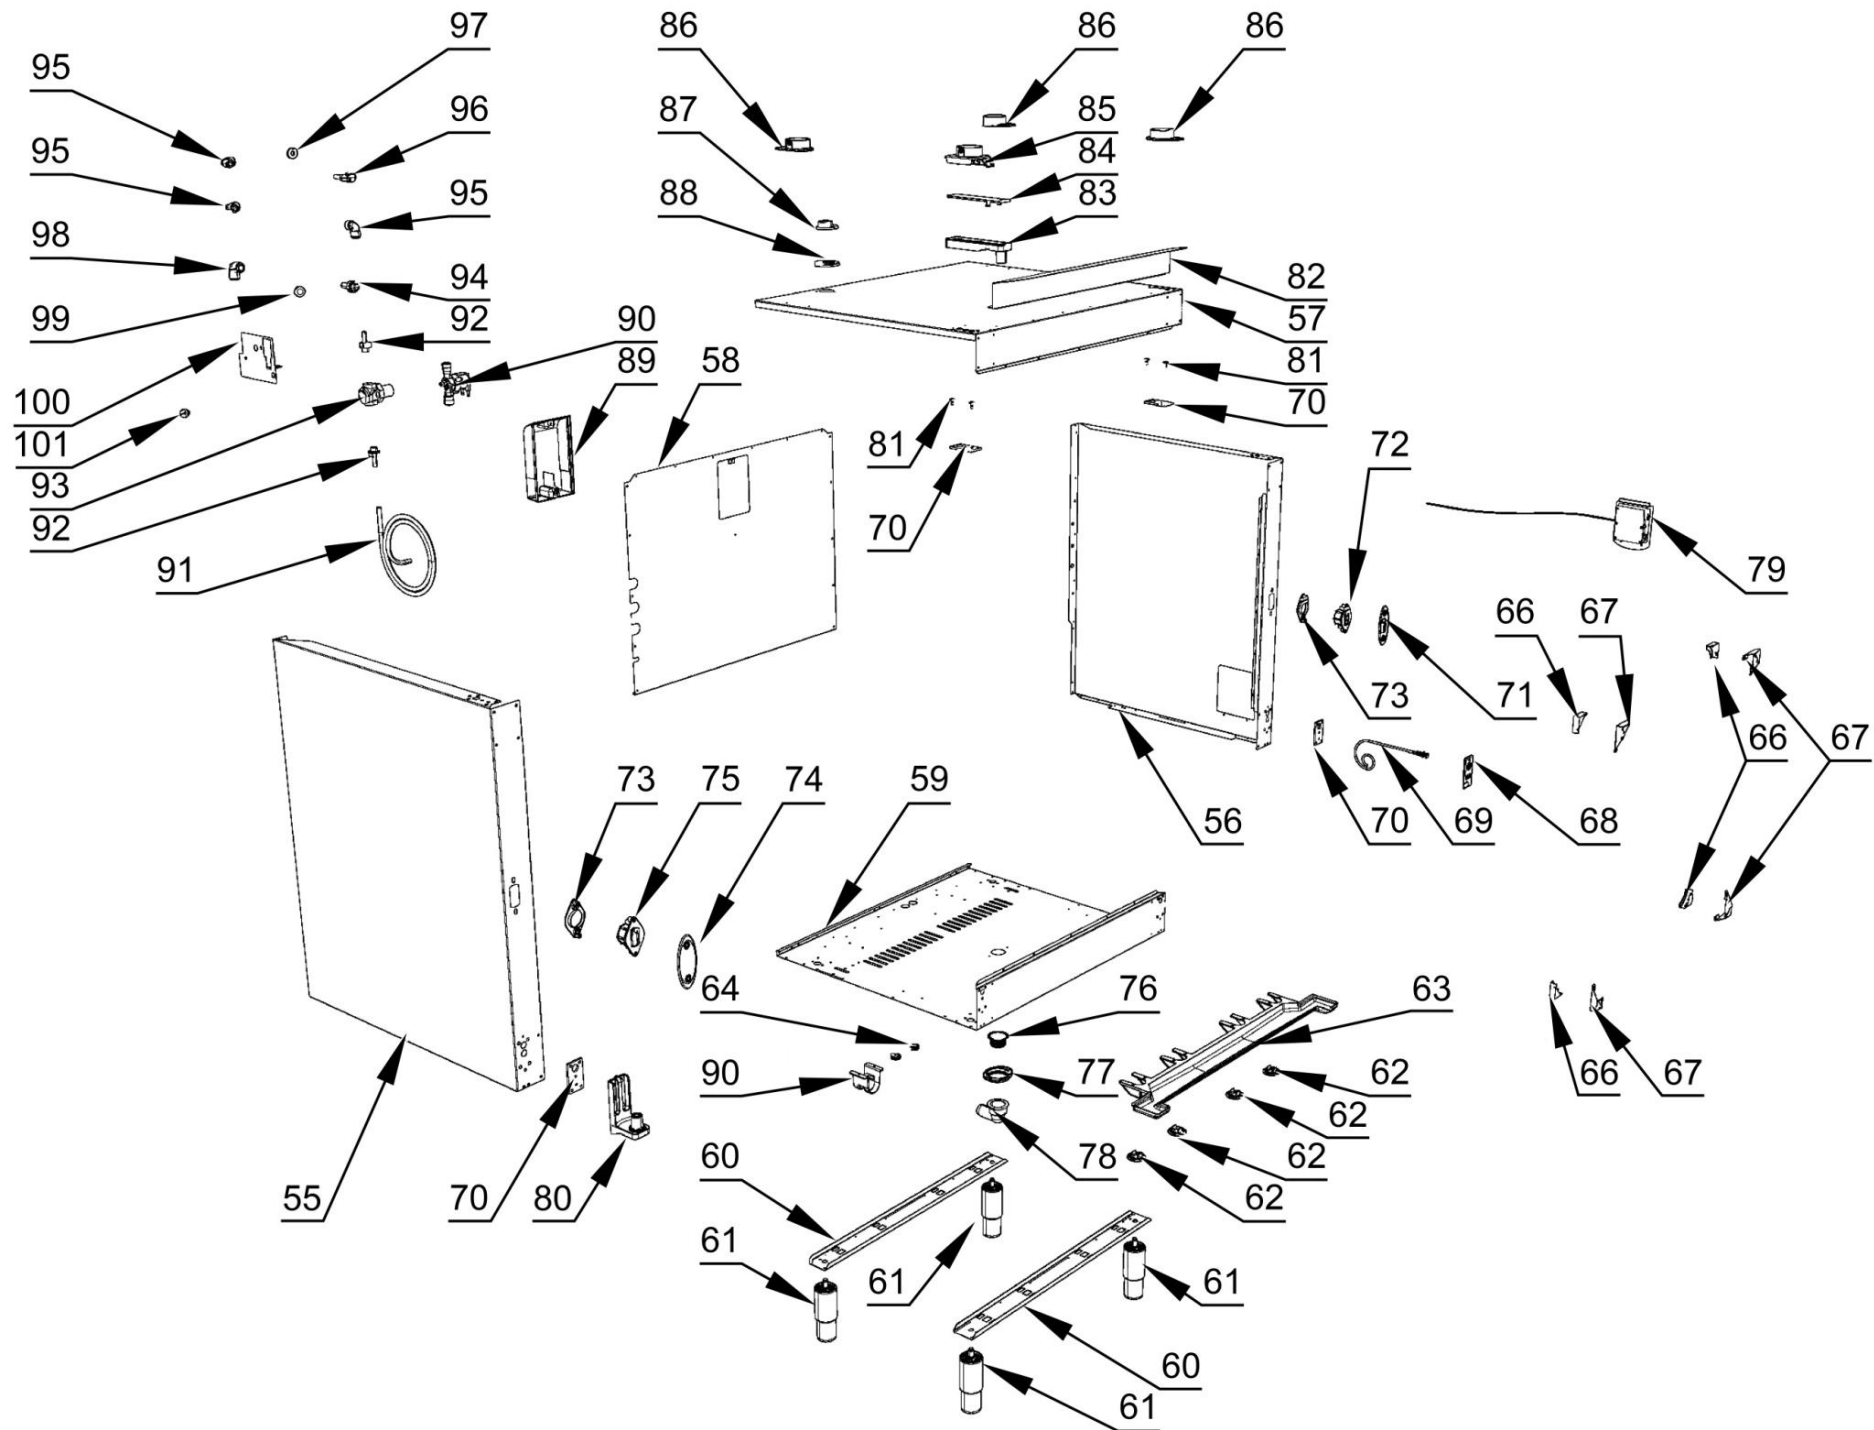

## MODEL: 906585

LP.	Numer katalogowy	Nazwa części
1	V906585-01	Szyba zewnętrzna
2	V906585-02	Szyba wewnętrzna
3	V906585-03	Zawias szyby wewnętrznej
4	V906585-04	Narożnik górny szyby wewnętrznej
5	V906585-05	Narożnik dolny szyby wewnętrznej
6	V906585-06	Wspornik drzwi
7	V906585-07	Zaślepka kolumny
8	V906585-08	Zaślepka
9	V906585-09	Zaślepka kolumny
10	V906585-10	Zaślepka
11	V906585-11	Wspornik drzwi
12	V906585-12	Zaślepka kolumny
13	V906585-13	Wspornik szyby wewnętrznej
14	V906585-14	Listwa górna
15	V906585-15	Zawias szyby wewnętrznej
16	V906585-16	Wspornik dolnej szyby
17	V906585-17	Listwa dolna
18	V906585-18	Rynienka ociekowa
19	V906585-19	Zatyczka
20	V906585-20	Lewa rura spustowa rynienki ociekowej
21	V906585-21	Prawa rura spustowa rynienki ociekowej
22	V906585-22	Osłona
23	V906585-23	Przewody
24	V906585-24	Dolny wspornik oświetlenia LED
25	V906585-25	Dolny wspornik oświetlenia LED
26	V906585-26	Oświetlenie
27	V906585-27	Klamka
28	V906585-28	Wewnętrzna blokada szyby
29	V906585-29	Rurka doprowadzająca wodę
30	V906585-30	Osłona wentylatora