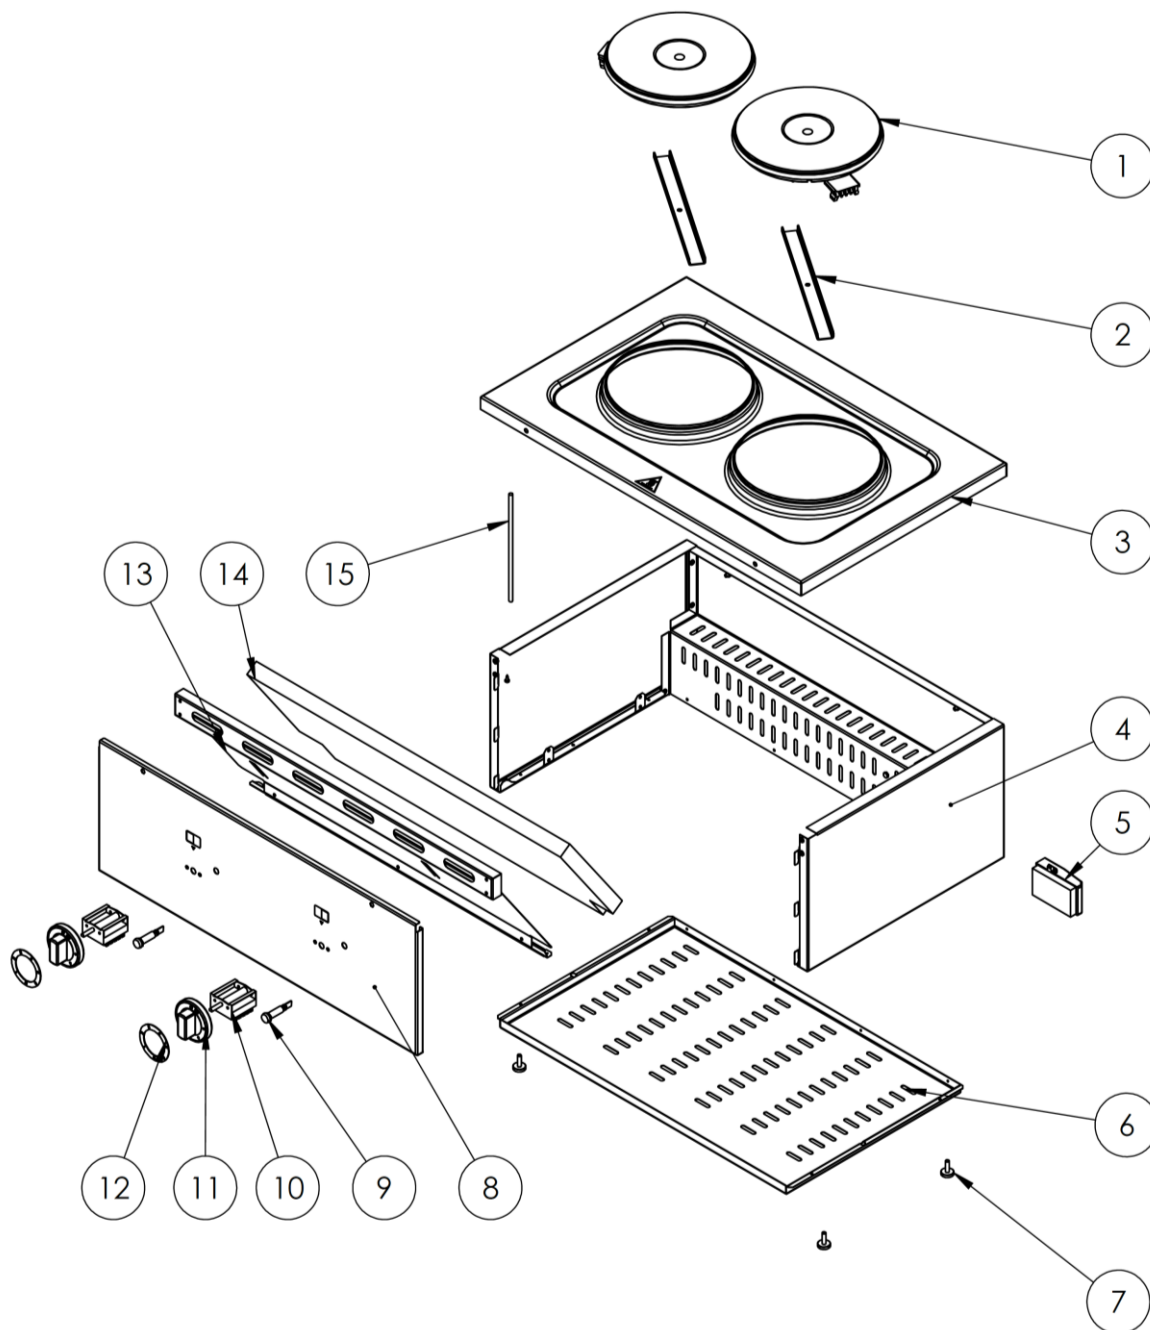

stalgast
ekspert gastronomiczny

RYSUNEK ZŁOŻENIOWY

V1.0 01-2017r

Kuchnia nastawna elektryczna

MODEL: 960400

LP.	Numer katalogowy	Nazwa części
1	V960400-01	Płyta grzejna 2600W
2	V960400-02	Uchwyt płyty grzewczej
3	V960400-03	Błat
4	V960400-04	Korpus
5	V960400-05	Skrzynka zaciskowa
6	V960400-06	Ostona dolna
7	V960400-07	Stopka
8	V960400-08	Panel przedni
9	V960400-09	Lampka pomarańczowa
10	V960400-10	Przełącznik
11	V960400-11	Pokrętło ze skalą
12	V960400-12	Skala pokrętła
13	V960400-13	Ostona przełączników
14	V960400-14	Mata izolacyjna
15	V960400-15	Instalacja elektryczna