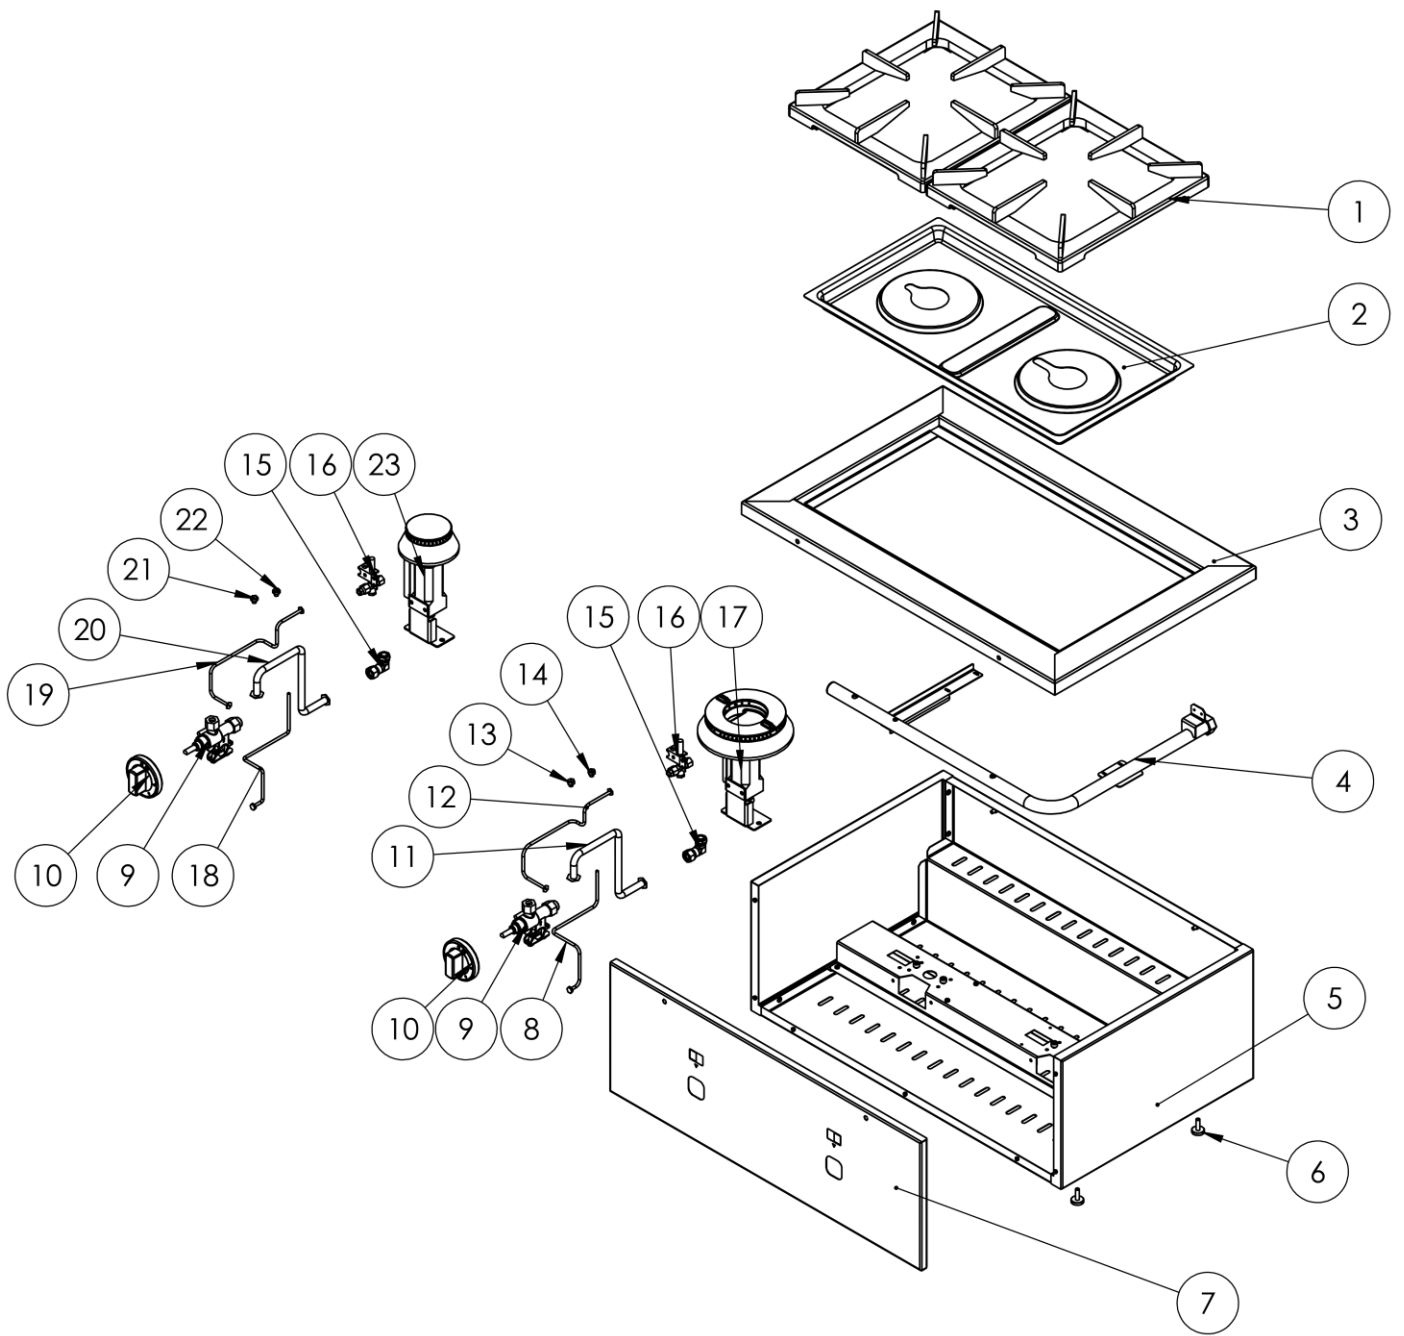

Kuchnia nastawna gazowa

**MODEL: 960411, 960413,
960421, 960423**

LP.	Numer katalogowy	Numer katalogowy	Numer katalogowy	Numer katalogowy	Nazwa części
1	V960411-01	V960413-01	V960421-01	V960423-01	Ruszt 300x335
2	V960411-02	V960413-02	V960421-02	V960423-02	Misa 700
3	V960411-03	V960413-03	V960421-03	V960423-03	Blat
4	V960411-04	V960413-04	V960421-04	V960423-04	Kolektor
5	V960411-05	V960413-05	V960421-05	V960423-05	Korpus
6	V960411-06	V960413-06	V960421-06	V960423-06	Stopka
7	V960411-07	V960413-07	V960421-07	V960423-07	Panel kuchni
8	V960411-08	V960413-08	V960421-08	V960423-08	Termopara
9	V960411-09	V960413-09	V960421-09	V960423-09	Zawór
10	V960411-10	V960413-10	V960421-10	V960423-10	Pokrętko ze skalą
11	V960411-11	V960413-11	V960421-11	V960423-11	Rura miedziana fi10x1
12	V960411-12	V960413-12	V960421-12	V960423-12	Rura miedziana fi6x1
13	V960411-13	V960413-13	-	-	Dysza palnika 5kW PB 1.05
	-	-	V960421-13	V960423-13	Dysza palnika 7 kW PB_1.2
14	V960411-14	V960413-14	-	-	Dysza palnika 5kW GZ 1.7
	-	-	V960421-14	V960423-14	Dysza palnika 7 kW GZ_2.0
15	V960411-15	V960413-15	V960421-15	V960423-15	Kolano
16	V960411-16	V960413-16	V960421-16	V960423-16	Palnik pilota
17	V960411-17	V960413-17	-	-	Palnik 5kW
	-	-	V960421-17	V960423-17	Palnik 7kW
18	V960411-18	V960413-18	V960421-18	V960423-18	Termopara
19	V960411-19	V960413-19	V960421-19	V960423-19	Rura miedziana fi6x1
20	V960411-20	V960413-20	V960421-20	V960423-20	Rura miedziana fi10x1
21	V960411-21	V960413-21	V960421-21	V960423-21	Dysza palnika 3.5 kW PB_0.9
22	V960411-22	V960413-22	V960421-22	V960423-22	Dysza palnika 3.5 kW GZ_1.4
23	V960411-23	V960413-23	V960421-23	V960423-23	Palnik 3.5kW