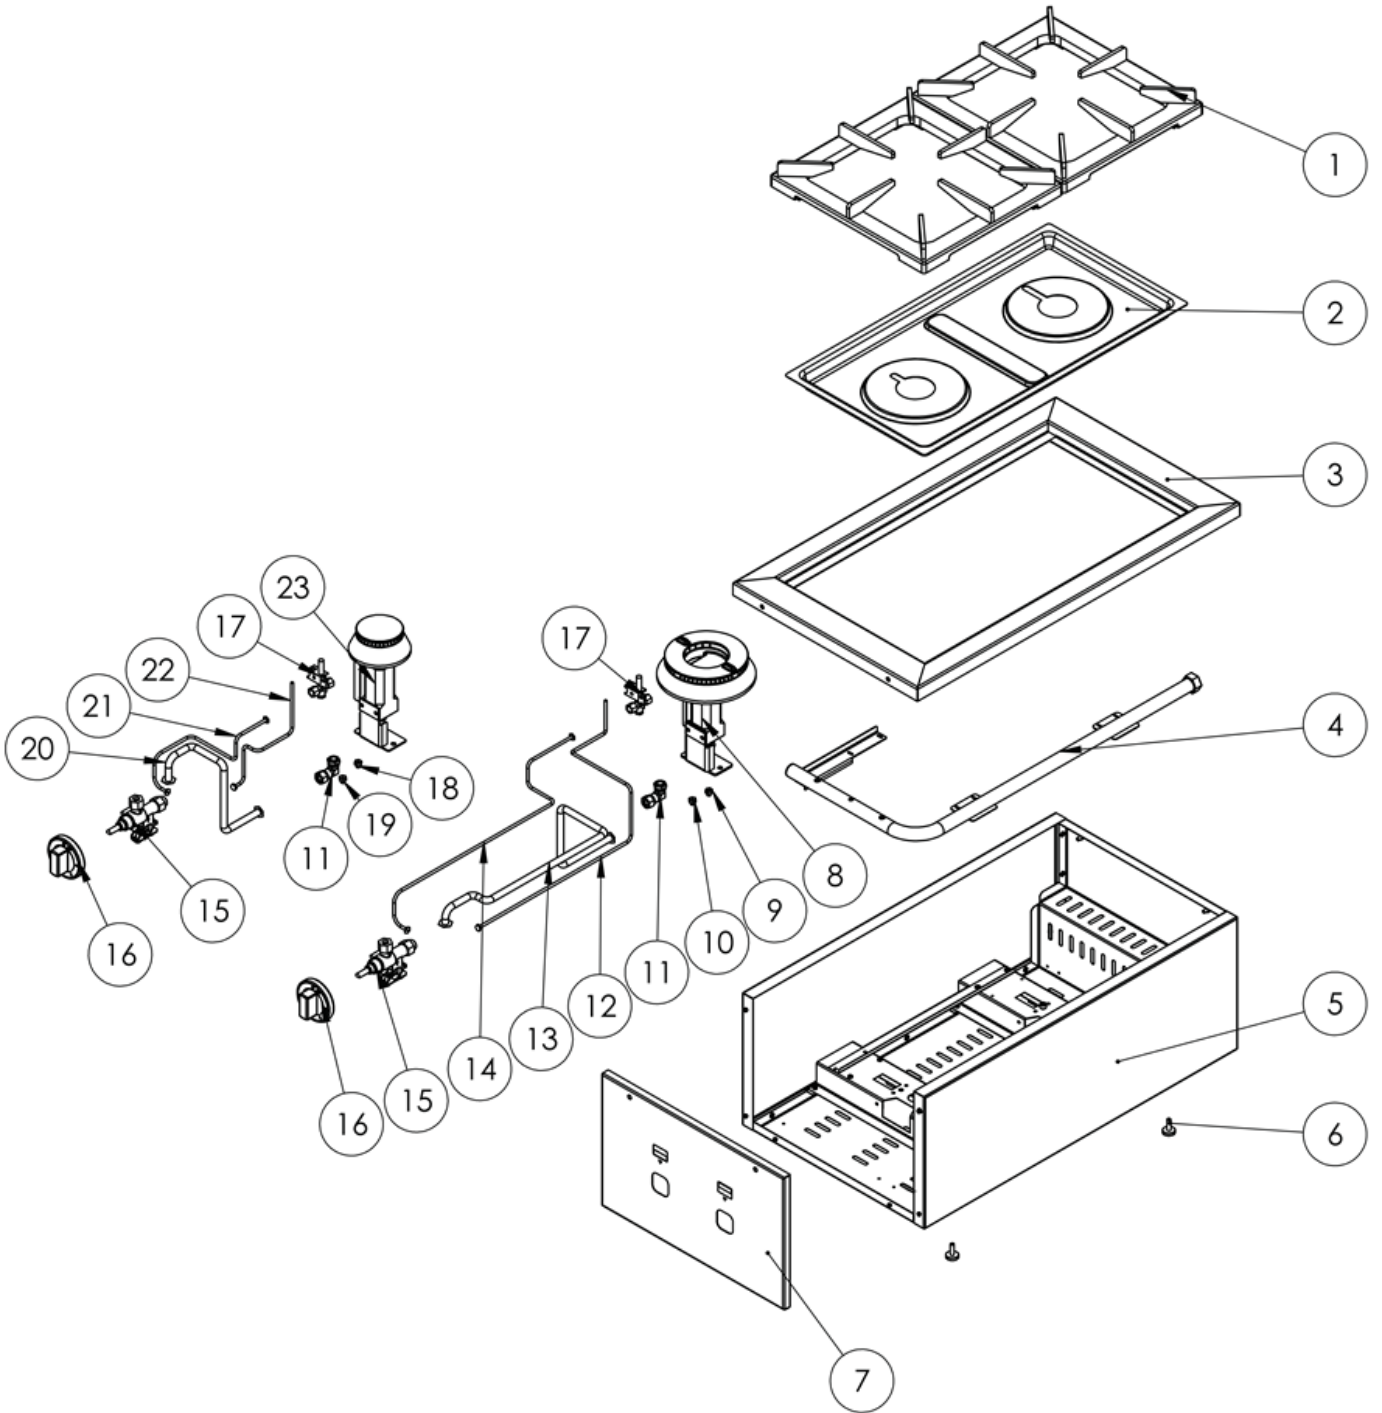

kuchnia nastawna gazowa

MODEL: 960511, 960513, 960521, 960523

LP.	Numer katalogowy	Numer katalogowy	Numer katalogowy	Numer katalogowy	Nazwa części
1	V960511-01	V960513-01	V960521-01	V960523-01	Ruszt 300x335
2	V960511-02	V960513-02	V960521-02	V960523-02	Misa 700
3	V960511-03	V960513-03	V960521-03	V960523-03	Blat
4	V960511-04	V960513-04	V960521-04	V960523-04	Kolektor
5	V960511-05	V960513-05	V960521-05	V960523-05	Korpus
6	V960511-06	V960513-06	V960521-06	V960523-06	Stopka
7	V960511-07	V960513-07	V960521-07	V960523-07	Panel kuchni
8	V960511-08	V960513-08	-	-	Palnik 5kW
	-	-	V960521-08	V960523-08	Palnik 7kW
9	V960511-09	V960513-09	-	-	Dysza palnika 5kW GZ 1.7
	-	-	V960521-09	V960523-09	Dysza palnika 7 kW GZ 2.0
10	V960511-10	V960513-10	-	-	Dysza palnika 5kW PB 1.05
	-	-	V960521-10	V960523-10	Dysza palnika 7 kW PB 1.2
11	V960511-11	V960513-11	V960521-11	V960523-11	Kolano
12	V960511-12	V960513-12	V960521-12	V960523-12	Termopara
13	V960511-13	V960513-13	V960521-13	V960523-13	Rura miedziana fi10x1
14	V960511-14	V960513-14	V960521-14	V960523-14	Rura miedziana fi6x1
15	V960511-15	V960513-15	V960521-15	V960523-15	Zawór
16	V960511-16	V960513-16	V960521-16	V960523-16	Pokrętko ze skalą
17	V960511-17	V960513-17	V960521-17	V960523-17	Palnik pilota
18	V960511-18	V960513-18	V960521-18	V960523-18	Dysza palnika 3.5 kW GZ 1.4
19	V960511-19	V960513-19	V960521-19	V960523-19	Dysza palnika 3.5 kW PB 0.9
20	V960511-20	V960513-20	V960521-20	V960523-20	Rura miedziana fi10x1
21	V960511-21	V960513-21	V960521-21	V960523-21	Rura miedziana fi6x1
22	V960511-22	V960513-22	V960521-22	V960523-22	Termopara
23	V960511-23	V960513-23	V960521-23	V960523-23	Palnik 3.5kW