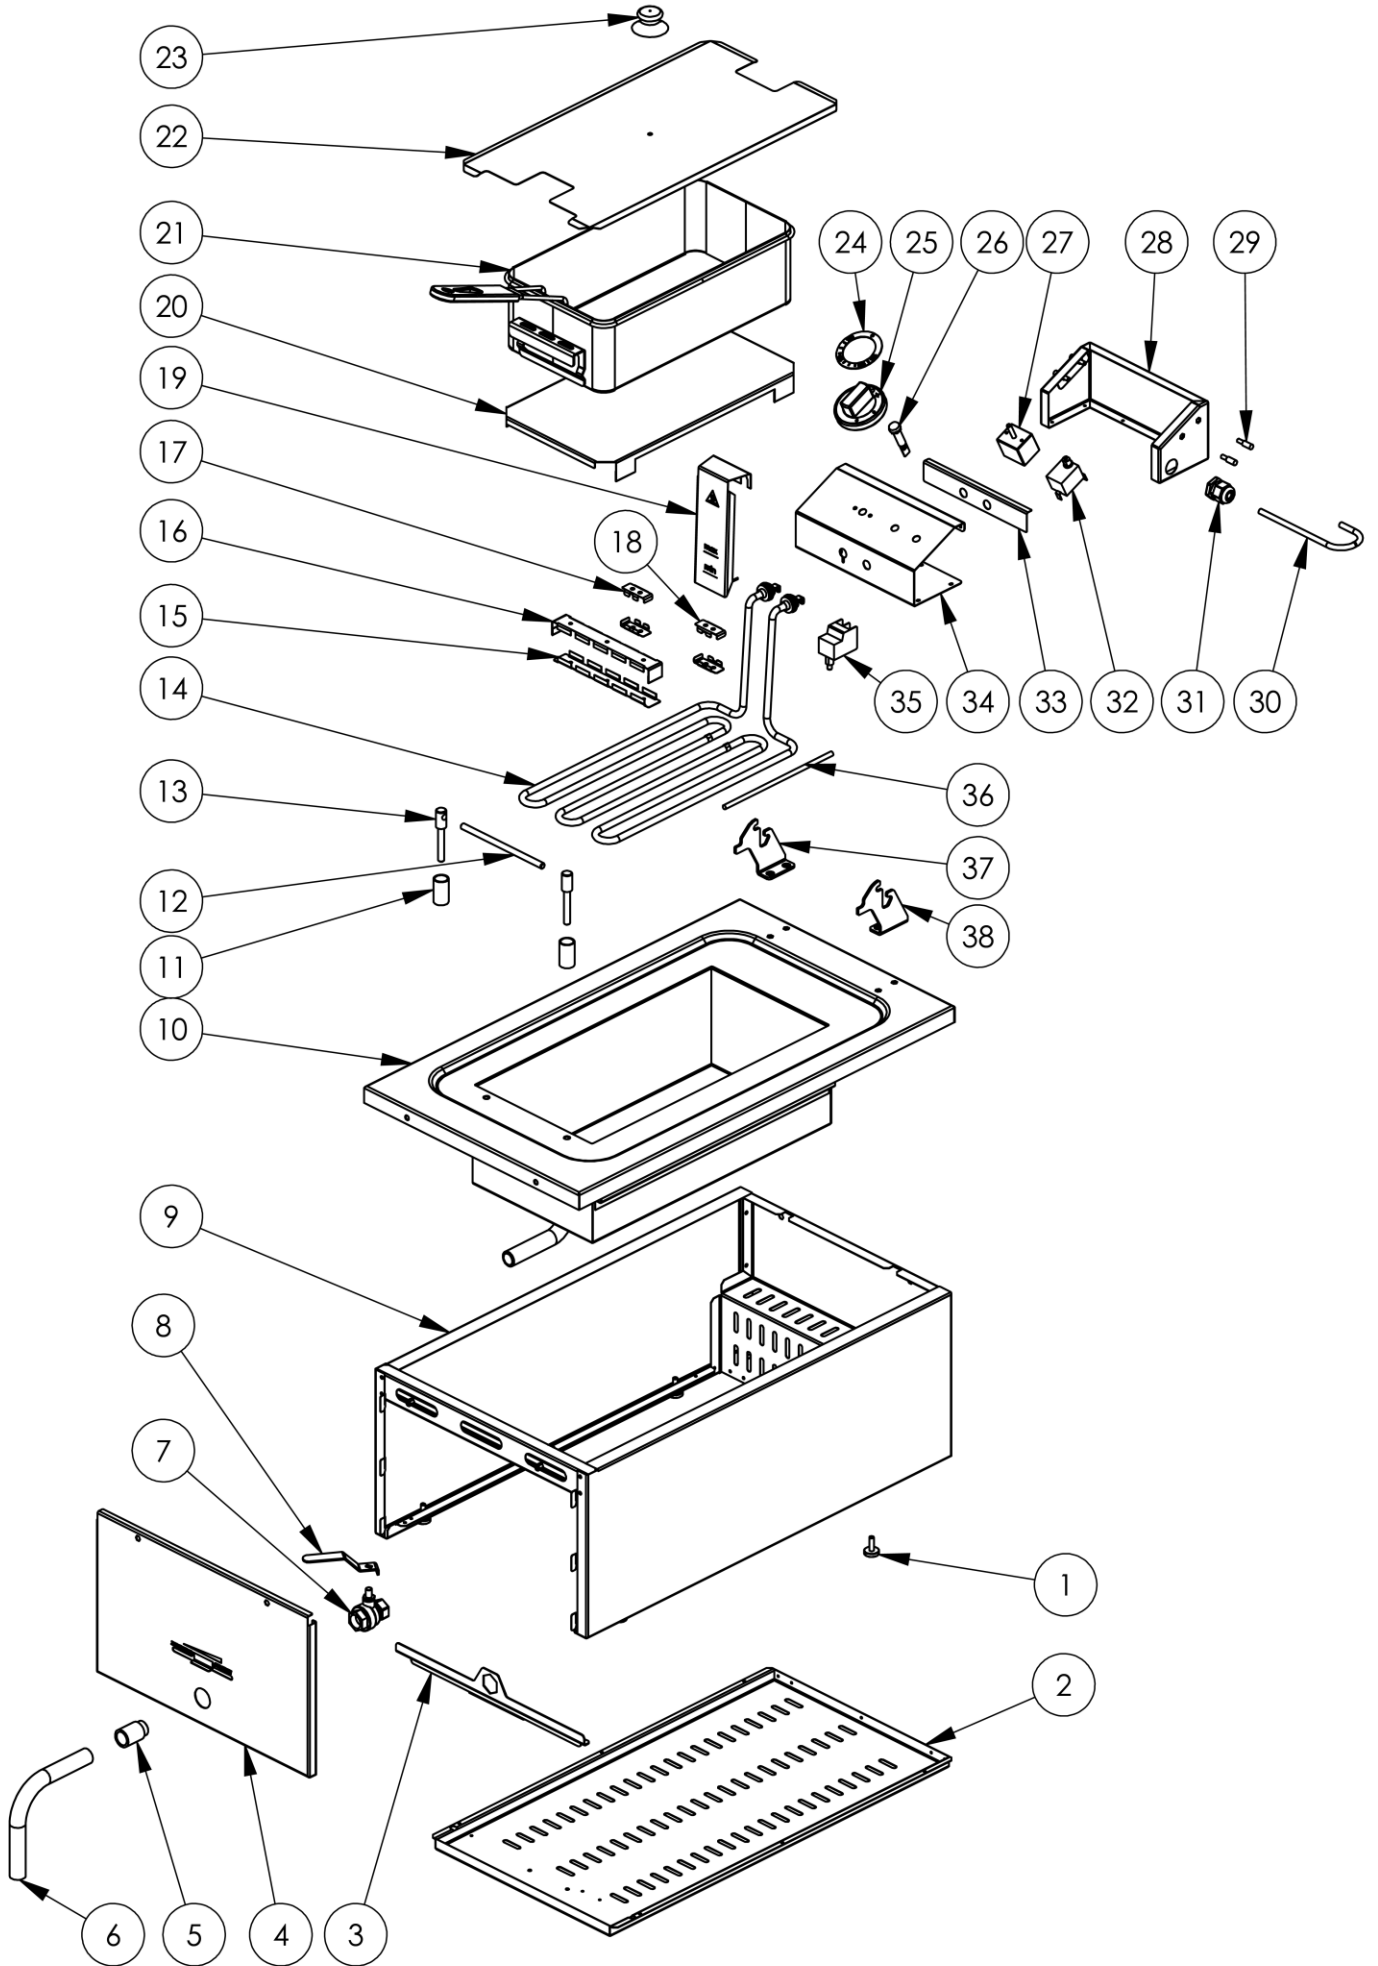

Frytownica elektryczna

MODEL: 962500

LP.	Numer katalogowy	Nazwa części
1	V962500-01	Stopka
2	V962500-02	Ostona dolna
3	V962500-03	Wspornik zaworu
4	V962500-04	Panel przedni
5	V962500-05	Przedłużka
6	V962500-06	Rura spustowa
7	V962500-07	Zawór
8	V962500-08	Rękojeść zaworu
9	V962500-09	Korpus
10	V962500-10	Błat
11	V962500-11	Tuleja
12	V962500-12	Pręt uchwytu
13	V962500-13	Bolec uchwytu
14	V962500-14	Grzałka 6000W 400V
15	V962500-15	Uchwyt grzałki dolny
16	V962500-16	Uchwyt grzałki górny
17	V962500-17	Mocowanie kapilary
18	V962500-18	Mocowanie kapilary
19	V962500-19	Ostona grzałki
20	V962500-20	Podstawa kosza
21	V962500-21	Kosz
22	V962500-22	Pokrywa
23	V962500-23	Rączka do pokrywy
24	V962500-24	Skala termostatu
25	V962500-25	Pokrętło ze skalą
26	V962500-26	Lampka pomarańczowa
27	V962500-27	Termostat
28	V962500-28	Tył panela
29	V962500-29	Bolec
30	V962500-30	Przewód OW
31	V962500-31	Dławica
32	V962500-32	Termostat
33	V962500-33	Ogranicznik
34	V962500-34	Panel przedni
35	V962500-35	Mikroprzełącznik
36	V962500-36	Instalacja elektryczna
37	V962500-37	Mocowanie panela sterującego lewy
38	V962500-38	Mocowanie panela sterującego prawy