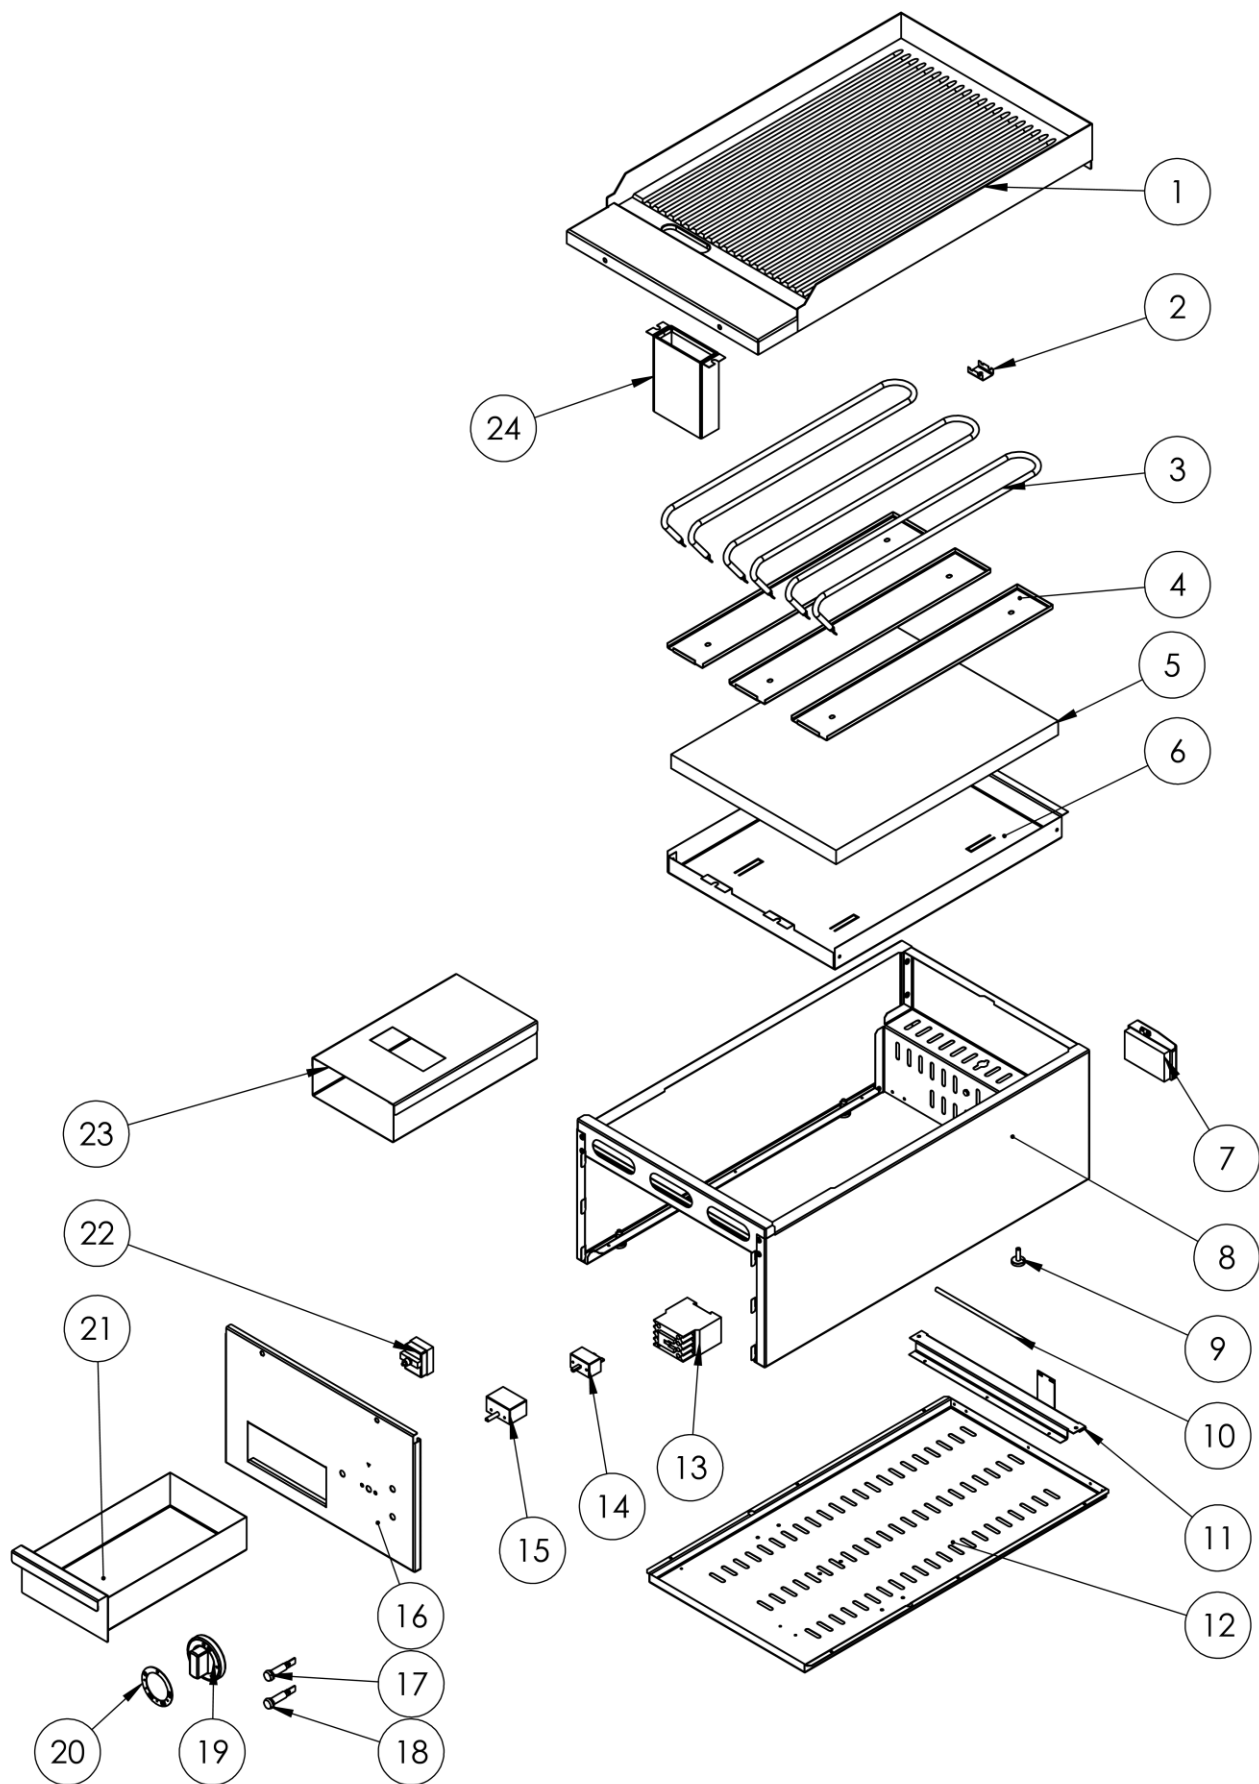

# Grill elektryczny ryflowany, gładki MODEL: 963010, 963020

LP.	Numer katalogowy	Numer katalogowy	Nazwa części
1	V963010-01	-	Płyta grillowa gładka
	-	V963020-01	Płyta grillowa ryflowana
2	V963010-02	V963020-02	Mocowanie kapilar
3	V963010-03	V963020-03	Grzałka 230V 1350W
4	V963010-04	V963020-04	Docisk grzałki
5	V963010-05	V963020-05	Mata izolacyjna
6	V963010-06	V963020-06	Obudowa grzałek
7	V963010-07	V963020-07	Skrzynka zaciskowa
8	V963010-08	V963020-08	Korpus
9	V963010-09	V963020-09	Stopka
10	V963010-10	V963020-10	Izolacja elektryczna
11	V963010-11	V963020-11	Omega osłony pojemnika
12	V963010-12	V963020-12	Osłona dolna
13	V963010-13	V963020-13	Stycznik
14	V963010-14	V963020-14	Termostat
15	V963010-15	V963020-15	Wyłącznik
16	V963010-16	V963020-16	Panel przedni
17	V963010-17	V963020-17	Lampka zielona
18	V963010-18	V963020-18	Lampka pomarańczowa
19	V963010-19	V963020-19	Pokrętko ze skalą
20	V963010-20	V963020-20	Skala termostatu
21	V963010-21	V963020-21	Pojemnik
22	V963010-22	V963020-22	Termostat
23	V963010-23	V963020-23	Osłona górna pojemnika
24	V963010-24	V963020-24	Odprowadzenie