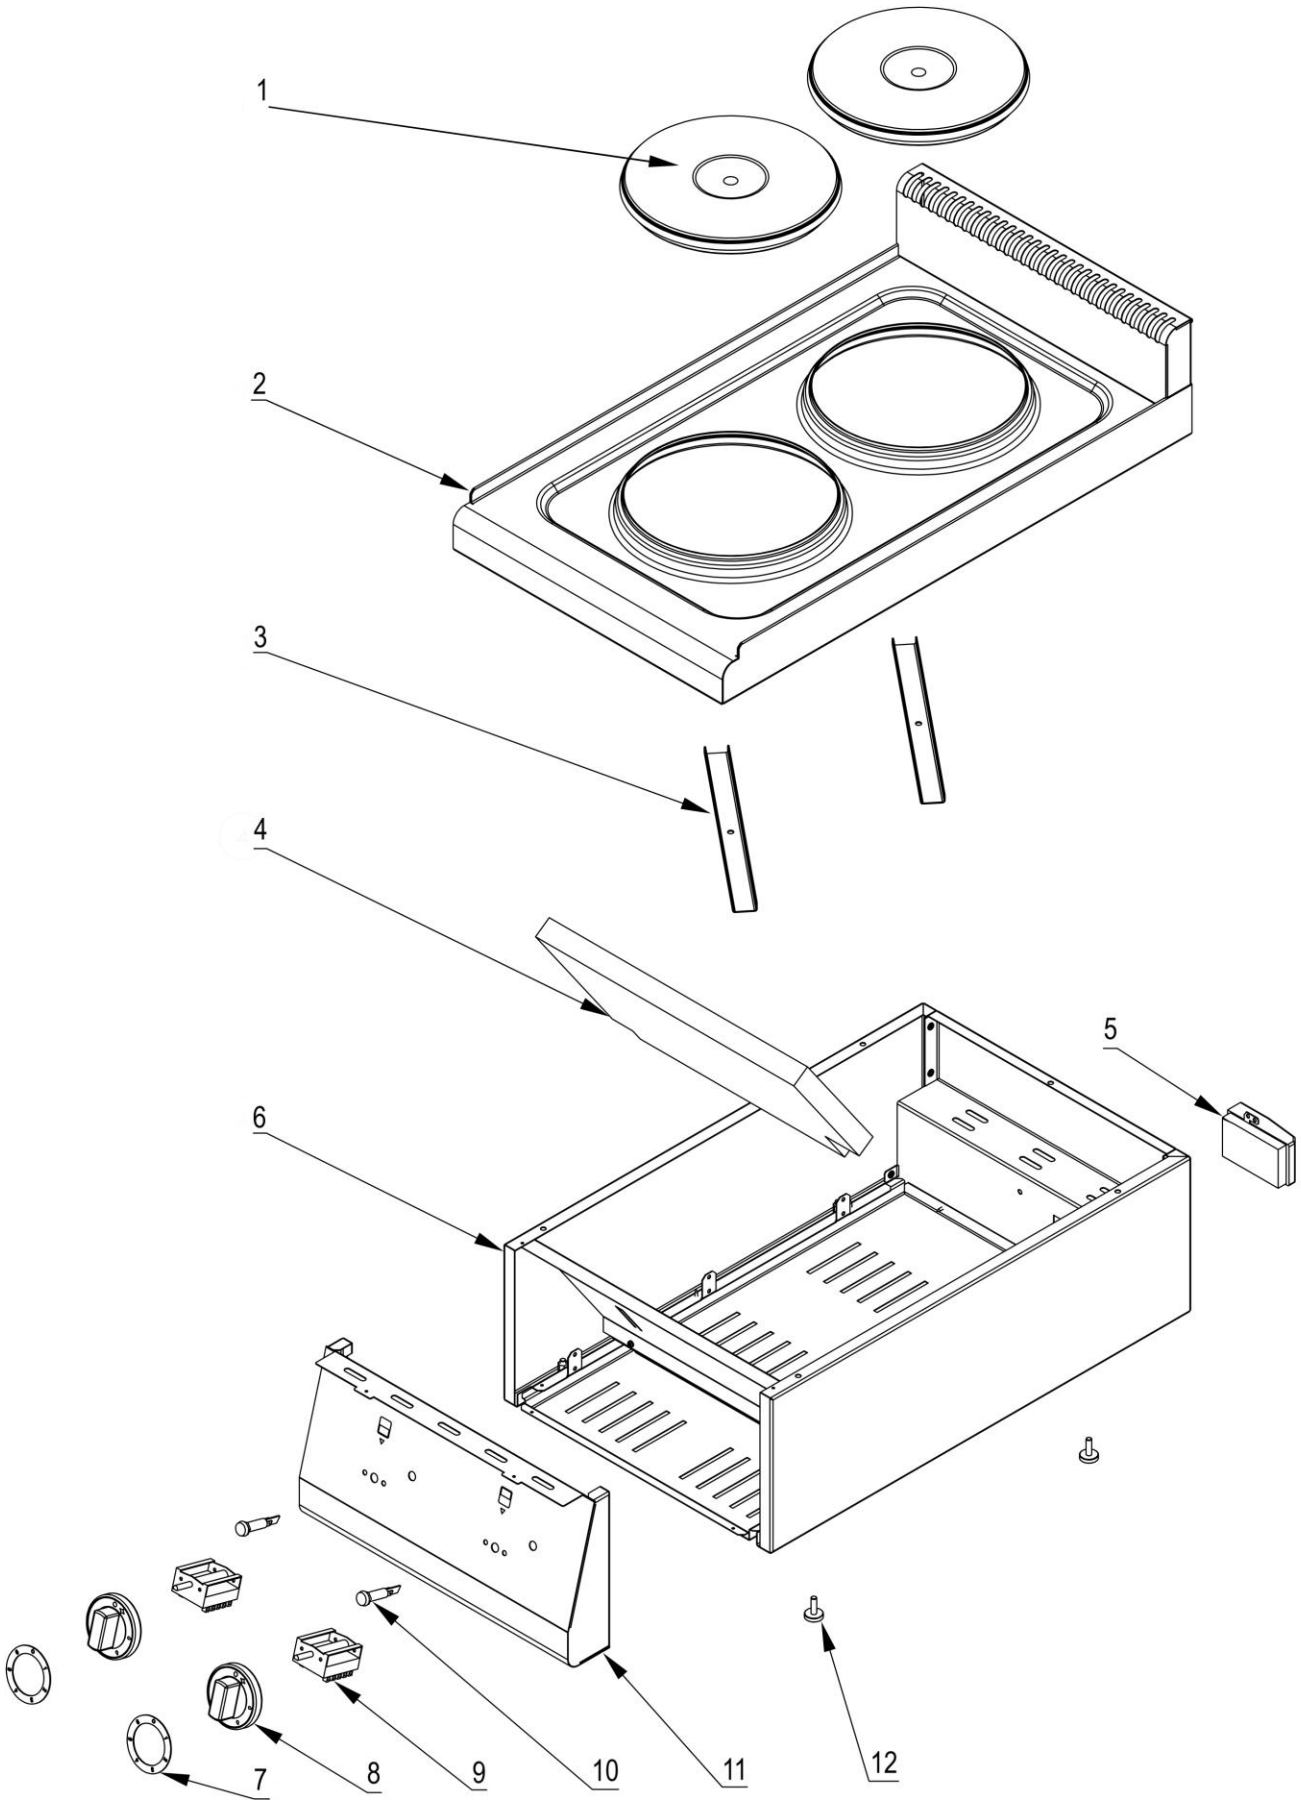

Kuchnia nastawna elektryczna MODEL: 970500

LP.	Numer katalogowy	Nazwa części
1	V970500-01	Płyta grzewcza
2	V970500-02	Blat
3	V970500-03	Wspornik płyty grzewczej
4	V970500-04	Mata izolacyjna
5	V970500-05	Skrzynka zaciskowa
6	V970500-06	Obudowa
7	V970500-07	Skala
8	V970500-08	Pokrętło
9	V970500-09	Przełącznik
10	V970500-10	Lampka sygnalizacyjna pomarańczowa
11	V970500-11	Panel przedni
12	V970500-12	Nóżka