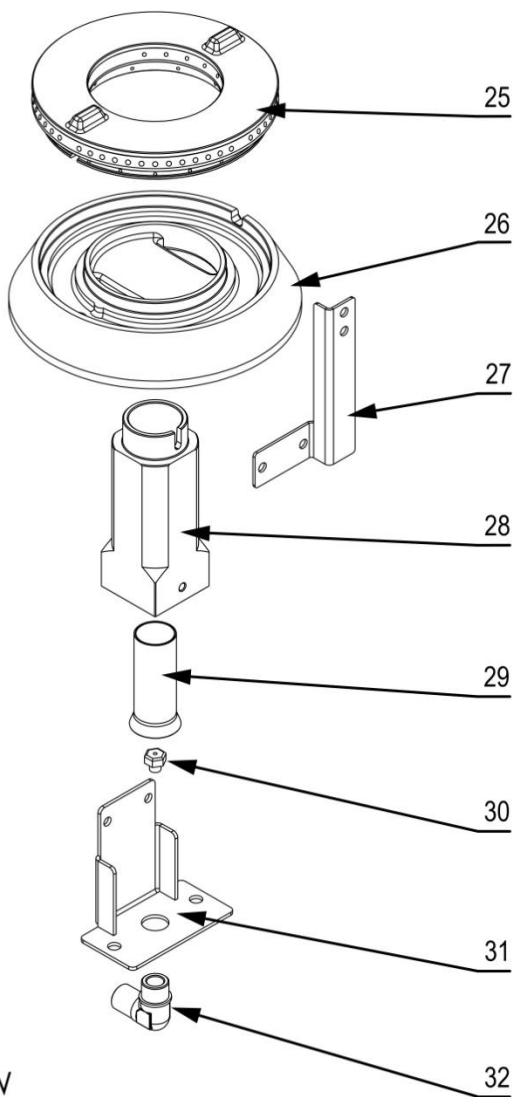

Kuchnia nastawna MODEL: 970511

Palnik 3,5kW

Palnik 7kW

LP.	Numer katalogowy	Nazwa części
1	V970511-01	Ruszt
2	V970511-02	Błat z kominkiem
3	V970511-03	Misa
4	V970511-04	Termopara
5	V970511-05	Rura pilota (∅6x1)
6	V970511-06	Rura zasilająca (∅10x1)
7	V970511-07	Termopara
8	V970511-08	Zawór
9	V970511-09	Klamra zaworu
10	V970511-10	Pokrętło ze skalą
11	V970511-11	Zaślepka rury
12	V970511-12	Rura 1/2"
13	V970511-13	Łącznik
14	V970511-14	Wspornik palnika
15	V970511-15	Obudowa
16	V970511-16	Nóżka
17	V970511-17	Korona 3,5kW
18	V970511-18	Kielich 3,5kW
19	V970511-19	Wspornik pilota
20	V970511-20	Wspornik palnika
21	V970511-21	Przesłona
22	V970511-22	Dysza palnika
23	V970511-23	Wspornik dyszy
24	V970511-24	Kolano
25	V970511-25	Korona 5kW
26	V970511-26	Kielich 5kW
27	V970511-27	Wspornik pilota
28	V970511-28	Wspornik palnika
29	V970511-29	Przesłona
30	V970511-30	Dysza palnika
31	V970511-31	Wspornik dyszy
32	V970511-32	Kolano
33	V970511-33	Palnik 3,5kW
34	V970511-34	Palnik 5kW
35	V970511-35	Pilot palnika