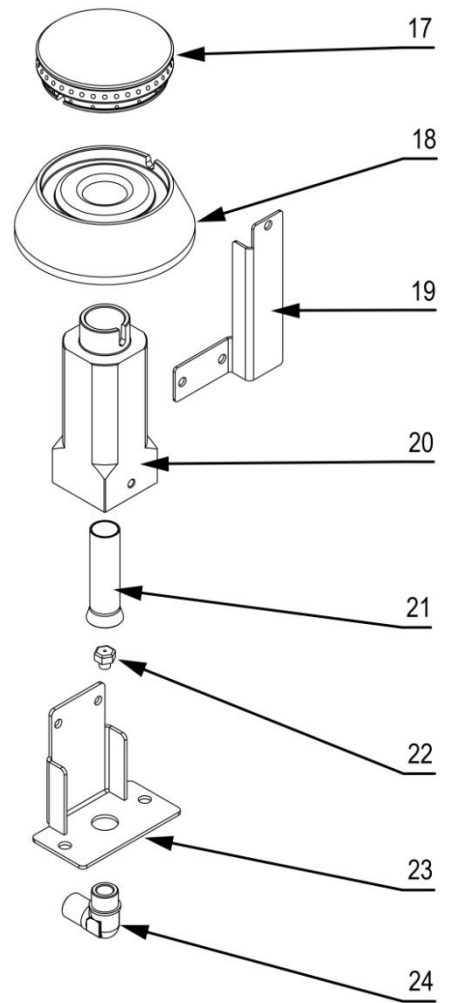

Kuchnia nastawna MODEL: 970511

Palnik 3,5kW

Palnik 7kW

LP.	Numer katalogowy	Nazwa części
1	V970511-01	Ruszt
2	V970511-02	Błat z kominkiem
3	V970511-03	Misa
4	V970511-04	Termopara
5	V970511-05	Rura pilota (∅6x1)
6	V970511-06	Rura zasilająca (∅10x1)
7	V970511-07	Termopara
8	V970511-08	Zawór
9	V970511-09	Klamra zaworu
10	V970511-10	Pokrętło ze skalą
11	V970511-11	Zaślepka rury
12	V970511-12	Rura 1/2"
13	V970511-13	Łącznik
14	V970511-14	Wspornik palnika
15	V970511-15	Obudowa
16	V970511-16	Nóżka
17	V970511-17	Korona 3,5kW
18	V970511-18	Kielich 3,5kW
19	V970511-19	Wspornik pilota
20	V970511-20	Wspornik palnika
21	V970511-21	Przesłona
22	V970511-22	Dysza palnika
23	V970511-23	Wspornik dyszy
24	V970511-24	Kolano
25	V970511-25	Korona 5kW
26	V970511-26	Kielich 5kW
27	V970511-27	Wspornik pilota
28	V970511-28	Wspornik palnika
29	V970511-29	Przesłona
30	V970511-30	Dysza palnika
31	V970511-31	Wspornik dyszy
32	V970511-32	Kolano
33	V970511-33	Palnik 3,5kW
34	V970511-34	Palnik 5kW
35	V970511-35	Pilot palnika