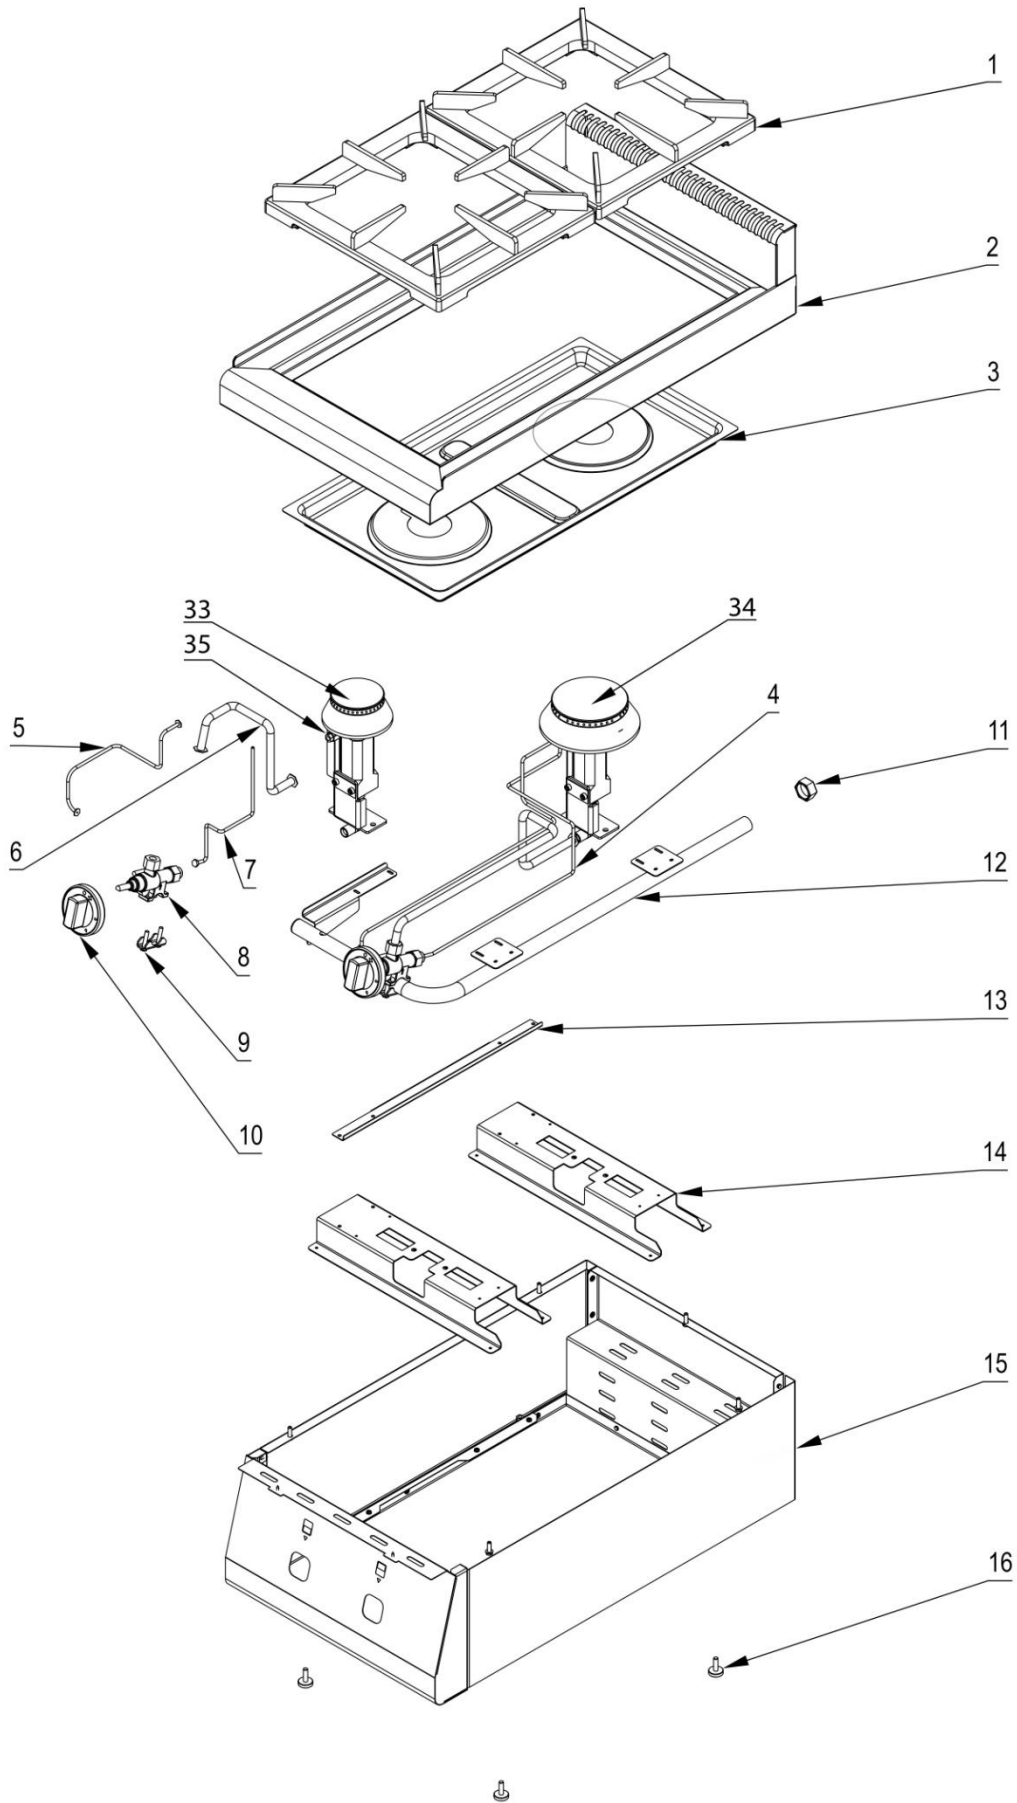

Kuchnia nastawna MODEL: 970511

Palnik 3,5kW

Palnik 7kW

LP.	Numer katalogowy	Nazwa części
1	V970511-01	Ruszt
2	V970511-02	Błat z kominkiem
3	V970511-03	Misa
4	V970511-04	Termopara
5	V970511-05	Rura pilota (∅6x1)
6	V970511-06	Rura zasilająca (∅10x1)
7	V970511-07	Termopara
8	V970511-08	Zawór
9	V970511-09	Klamra zaworu
10	V970511-10	Pokrętło ze skalą
11	V970511-11	Zaślepka rury
12	V970511-12	Rura 1/2"
13	V970511-13	Łącznik
14	V970511-14	Wspornik palnika
15	V970511-15	Obudowa
16	V970511-16	Nóżka
17	V970511-17	Korona 3,5kW
18	V970511-18	Kielich 3,5kW
19	V970511-19	Wspornik pilota
20	V970511-20	Wspornik palnika
21	V970511-21	Przesłona
22	V970511-22	Dysza palnika
23	V970511-23	Wspornik dyszy
24	V970511-24	Kolano
25	V970511-25	Korona 5kW
26	V970511-26	Kielich 5kW
27	V970511-27	Wspornik pilota
28	V970511-28	Wspornik palnika
29	V970511-29	Przesłona
30	V970511-30	Dysza palnika
31	V970511-31	Wspornik dyszy
32	V970511-32	Kolano
33	V970511-33	Palnik 3,5kW
34	V970511-34	Palnik 5kW
35	V970511-35	Pilot palnika