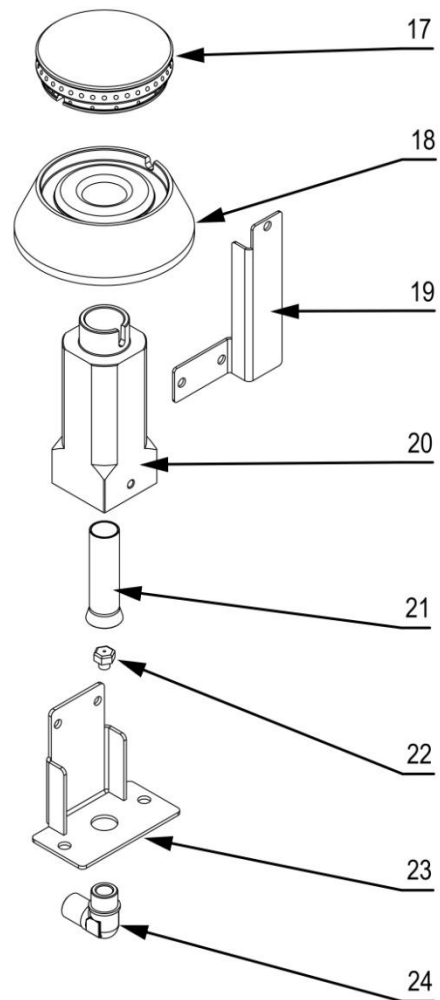

Kuchnia nastawna MODEL: 970521

Palnik 7kW

Palnik 3,5kW

LP.	Numer katalogowy	Nazwa części
1	V970521-01	Ruszt
2	V970521-02	Błat z kominkiem
3	V970521-03	Misa
4	V970521-04	Termopara
5	V970521-05	Rura pilota (∅6x1)
6	V970521-06	Rura zasilająca (∅10x1)
7	V970521-07	Termopara
8	V970521-08	Zawór
9	V970521-09	Klamra zaworu
10	V970521-10	Pokrętło ze skalą
11	V970521-11	Zaślepka rury
12	V970521-12	Rura 1/2"
13	V970521-13	Łącznik
14	V970521-14	Wspornik palnika
15	V970521-15	Obudowa
16	V970521-16	Nóżka
17	V970521-17	Korona 3,5 kW
18	V970521-18	Kielich 3,5 kW
19	V970521-19	Wspornik pilota
20	V970521-20	Wspornik palnika
21	V970521-21	Przesłona
22	V970521-22	Dysza palnika
23	V970521-23	Wspornik dyszy
24	V970521-24	Kolano
25	V970521-25	Korona 7 kW
26	V970521-26	Kielich 7 kW
27	V970521-27	Wspornik pilota
28	V970521-28	Wspornik palnika
29	V970521-29	Przesłona
30	V970521-30	Dysza palnika
31	V970521-31	Wspornik dyszy
32	V970521-32	Kolano
33	V970521-33	Palnik 3,5 kW
34	V970521-34	Palnik 7 kW
35	V-70521-35	Pilot palnika