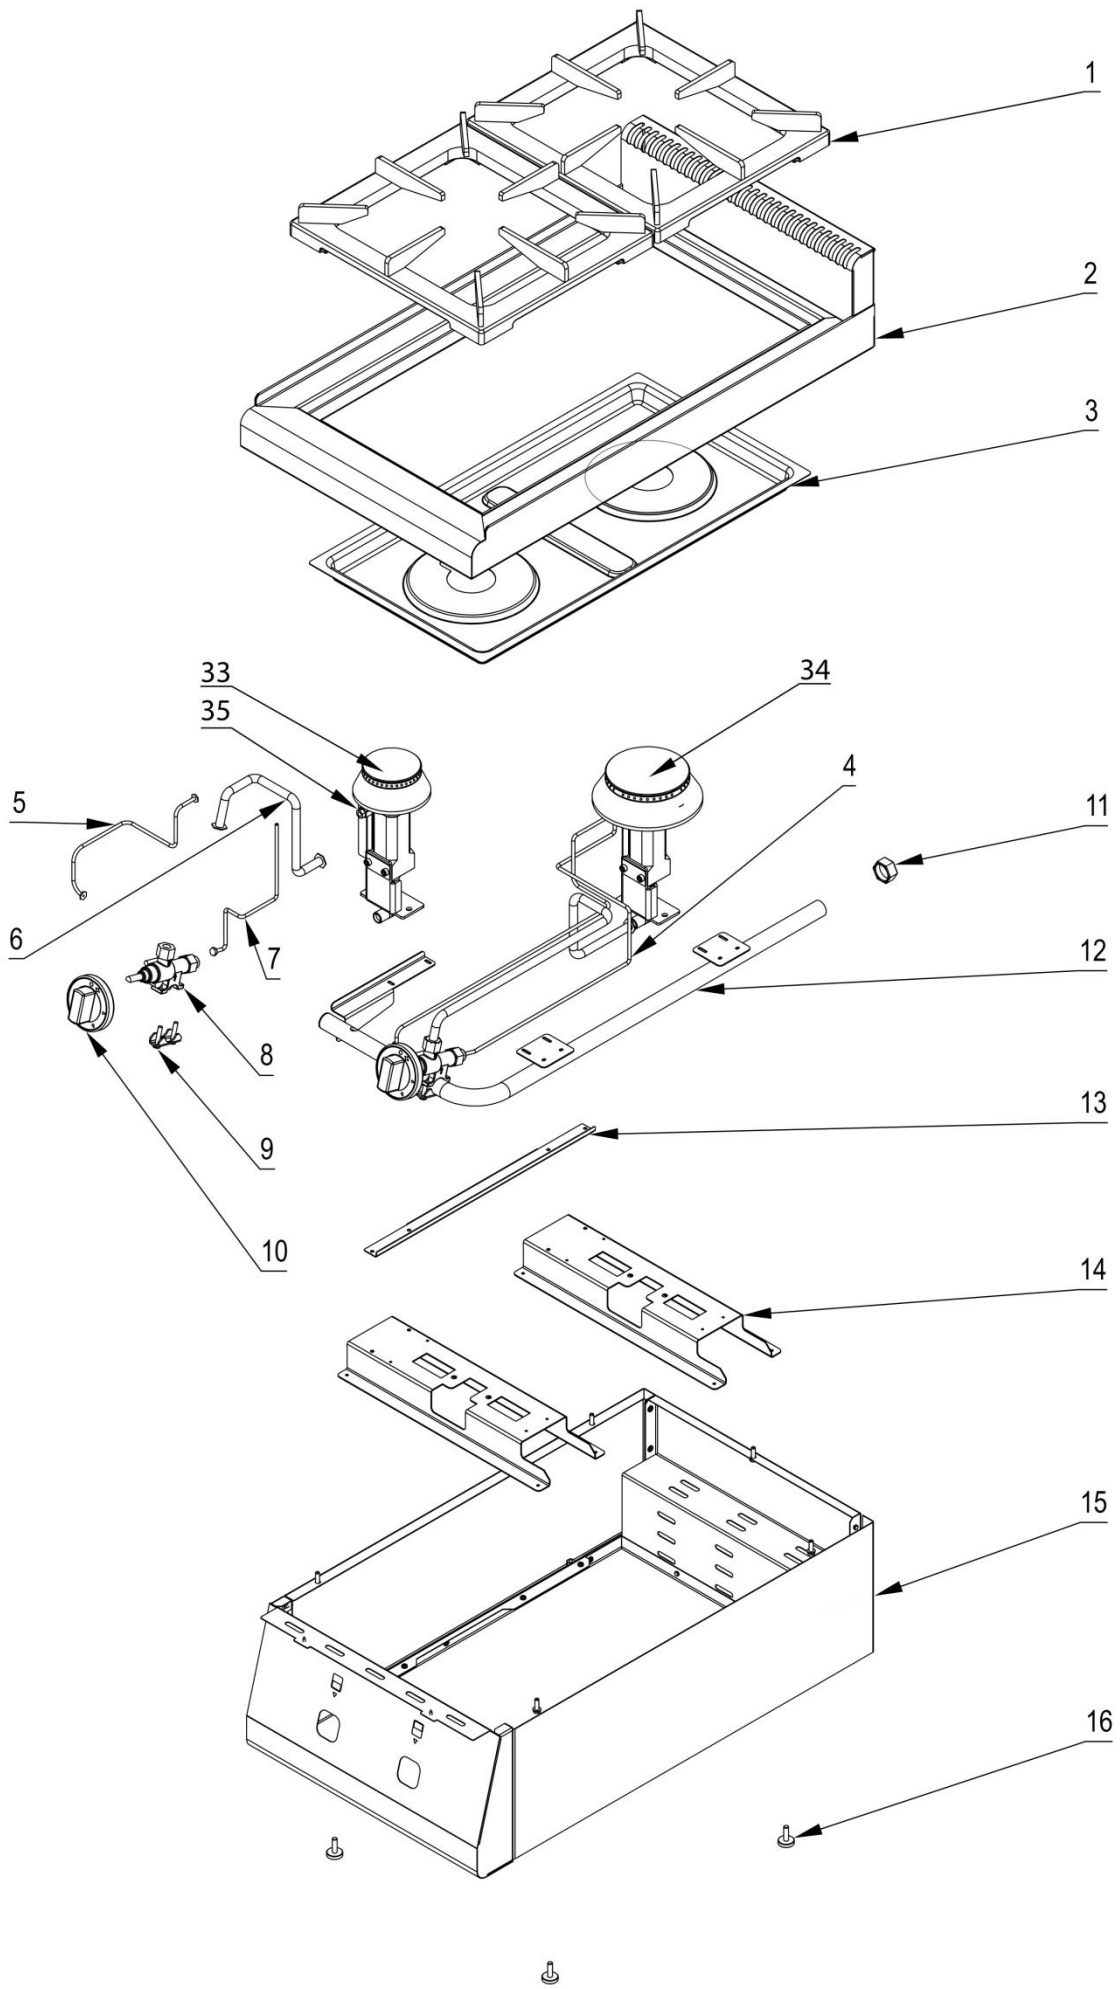

Kuchnia nastawna MODEL: 970521

Palnik 7kW

Palnik 3,5kW

LP.	Numer katalogowy	Nazwa części
1	V970521-01	Ruszt
2	V970521-02	Błat z kominkiem
3	V970521-03	Misa
4	V970521-04	Termopara
5	V970521-05	Rura pilota (∅6x1)
6	V970521-06	Rura zasilająca (∅10x1)
7	V970521-07	Termopara
8	V970521-08	Zawór
9	V970521-09	Klamra zaworu
10	V970521-10	Pokrętło ze skalą
11	V970521-11	Zaślepka rury
12	V970521-12	Rura 1/2"
13	V970521-13	Łącznik
14	V970521-14	Wspornik palnika
15	V970521-15	Obudowa
16	V970521-16	Nóżka
17	V970521-17	Korona 3,5 kW
18	V970521-18	Kielich 3,5 kW
19	V970521-19	Wspornik pilota
20	V970521-20	Wspornik palnika
21	V970521-21	Przesłona
22	V970521-22	Dysza palnika
23	V970521-23	Wspornik dyszy
24	V970521-24	Kolano
25	V970521-25	Korona 7 kW
26	V970521-26	Kielich 7 kW
27	V970521-27	Wspornik pilota
28	V970521-28	Wspornik palnika
29	V970521-29	Przesłona
30	V970521-30	Dysza palnika
31	V970521-31	Wspornik dyszy
32	V970521-32	Kolano
33	V970521-33	Palnik 3,5 kW
34	V970521-34	Palnik 7 kW
35	V-70521-35	Pilot palnika