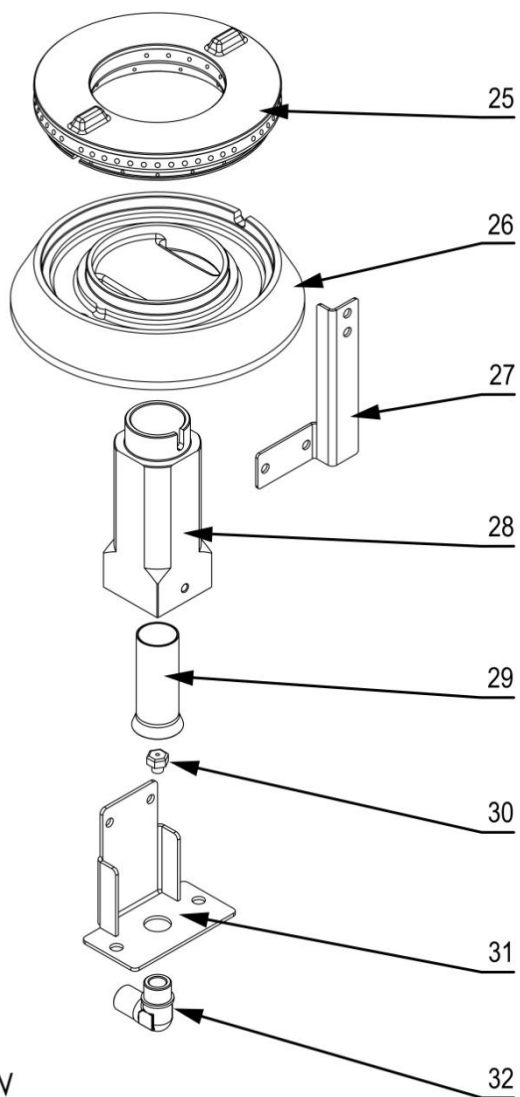

Kuchnia nastawna MODEL: 970521

Palnik 7kW

Palnik 3,5kW

LP.	Numer katalogowy	Nazwa części
1	V970521-01	Ruszt
2	V970521-02	Błat z kominkiem
3	V970521-03	Misa
4	V970521-04	Termopara
5	V970521-05	Rura pilota (∅6x1)
6	V970521-06	Rura zasilająca (∅10x1)
7	V970521-07	Termopara
8	V970521-08	Zawór
9	V970521-09	Klamra zaworu
10	V970521-10	Pokrętło ze skalą
11	V970521-11	Zaślepka rury
12	V970521-12	Rura 1/2"
13	V970521-13	Łącznik
14	V970521-14	Wspornik palnika
15	V970521-15	Obudowa
16	V970521-16	Nóżka
17	V970521-17	Korona 3,5 kW
18	V970521-18	Kielich 3,5 kW
19	V970521-19	Wspornik pilota
20	V970521-20	Wspornik palnika
21	V970521-21	Przesłona
22	V970521-22	Dysza palnika
23	V970521-23	Wspornik dyszy
24	V970521-24	Kolano
25	V970521-25	Korona 7 kW
26	V970521-26	Kielich 7 kW
27	V970521-27	Wspornik pilota
28	V970521-28	Wspornik palnika
29	V970521-29	Przesłona
30	V970521-30	Dysza palnika
31	V970521-31	Wspornik dyszy
32	V970521-32	Kolano
33	V970521-33	Palnik 3,5 kW
34	V970521-34	Palnik 7 kW
35	V-70521-35	Pilot palnika