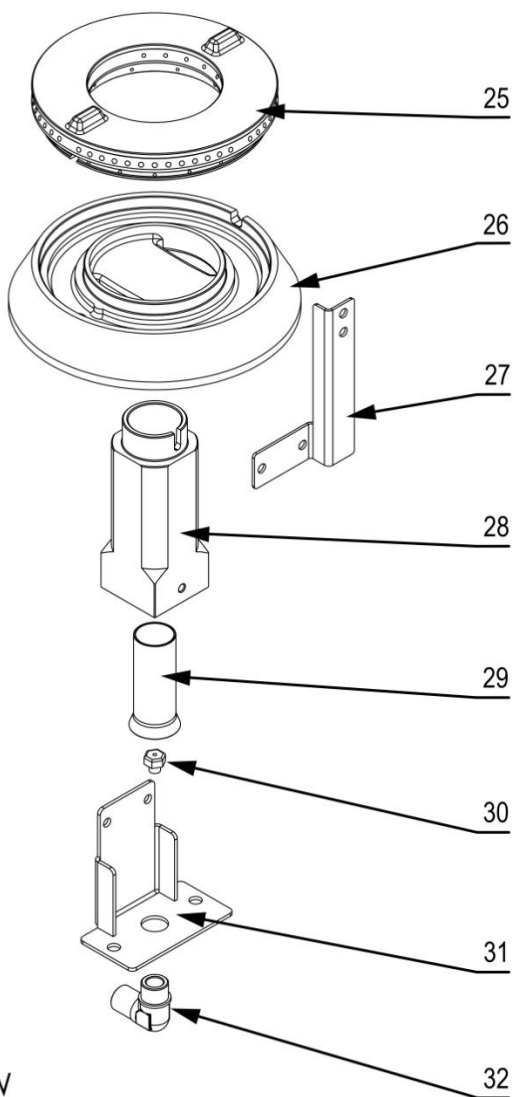

# Kuchnia nastawna MODEL: 970523

Palnik 7kW

Palnik 3,5kW

LP.	Numer katalogowy	Nazwa części
1	V970523-01	Ruszt
2	V970523-02	Blat z kominkiem
3	V970523-03	Misa
4	V970523-04	Termopara
5	V970523-05	Rura pilota (∅6x1)
6	V970523-06	Rura zasilająca (∅10x1)
7	V970523-07	Termopara
8	V970523-08	Zawór
9	V970523-09	Klamra zaworu
10	V970523-10	Pokrętło ze skalą
11	V970523-11	Zaślepka rury
12	V970523-12	Rura 1/2"
13	V970523-13	Łącznik
14	V970523-14	Wspornik palnika
15	V970523-15	Obudowa
16	V970523-16	Nóżka
17	V970523-17	Korona 3,5kW
18	V970523-18	Kielich 3,5kW
19	V970523-19	Wspornik pilota
20	V970523-20	Wspornik palnika
21	V970523-21	Przesłona
22	V970523-22	Dysza palnika
23	V970523-23	Wspornik dyszy
24	V970523-24	Kolano
25	V970523-25	Korona 7kW
26	V970523-26	Kielich 7kW
27	V970523-27	Wspornik pilota
28	V970523-28	Wspornik palnika
29	V970523-29	Przesłona
30	V970523-30	Dysza palnika
31	V970523-31	Wspornik dyszy
32	V970523-32	Kolano
33	V970523-33	Palnik 3,5 kW
34	V970523-34	Palnik 7 kW
35	V970523-35	Pilot palnika