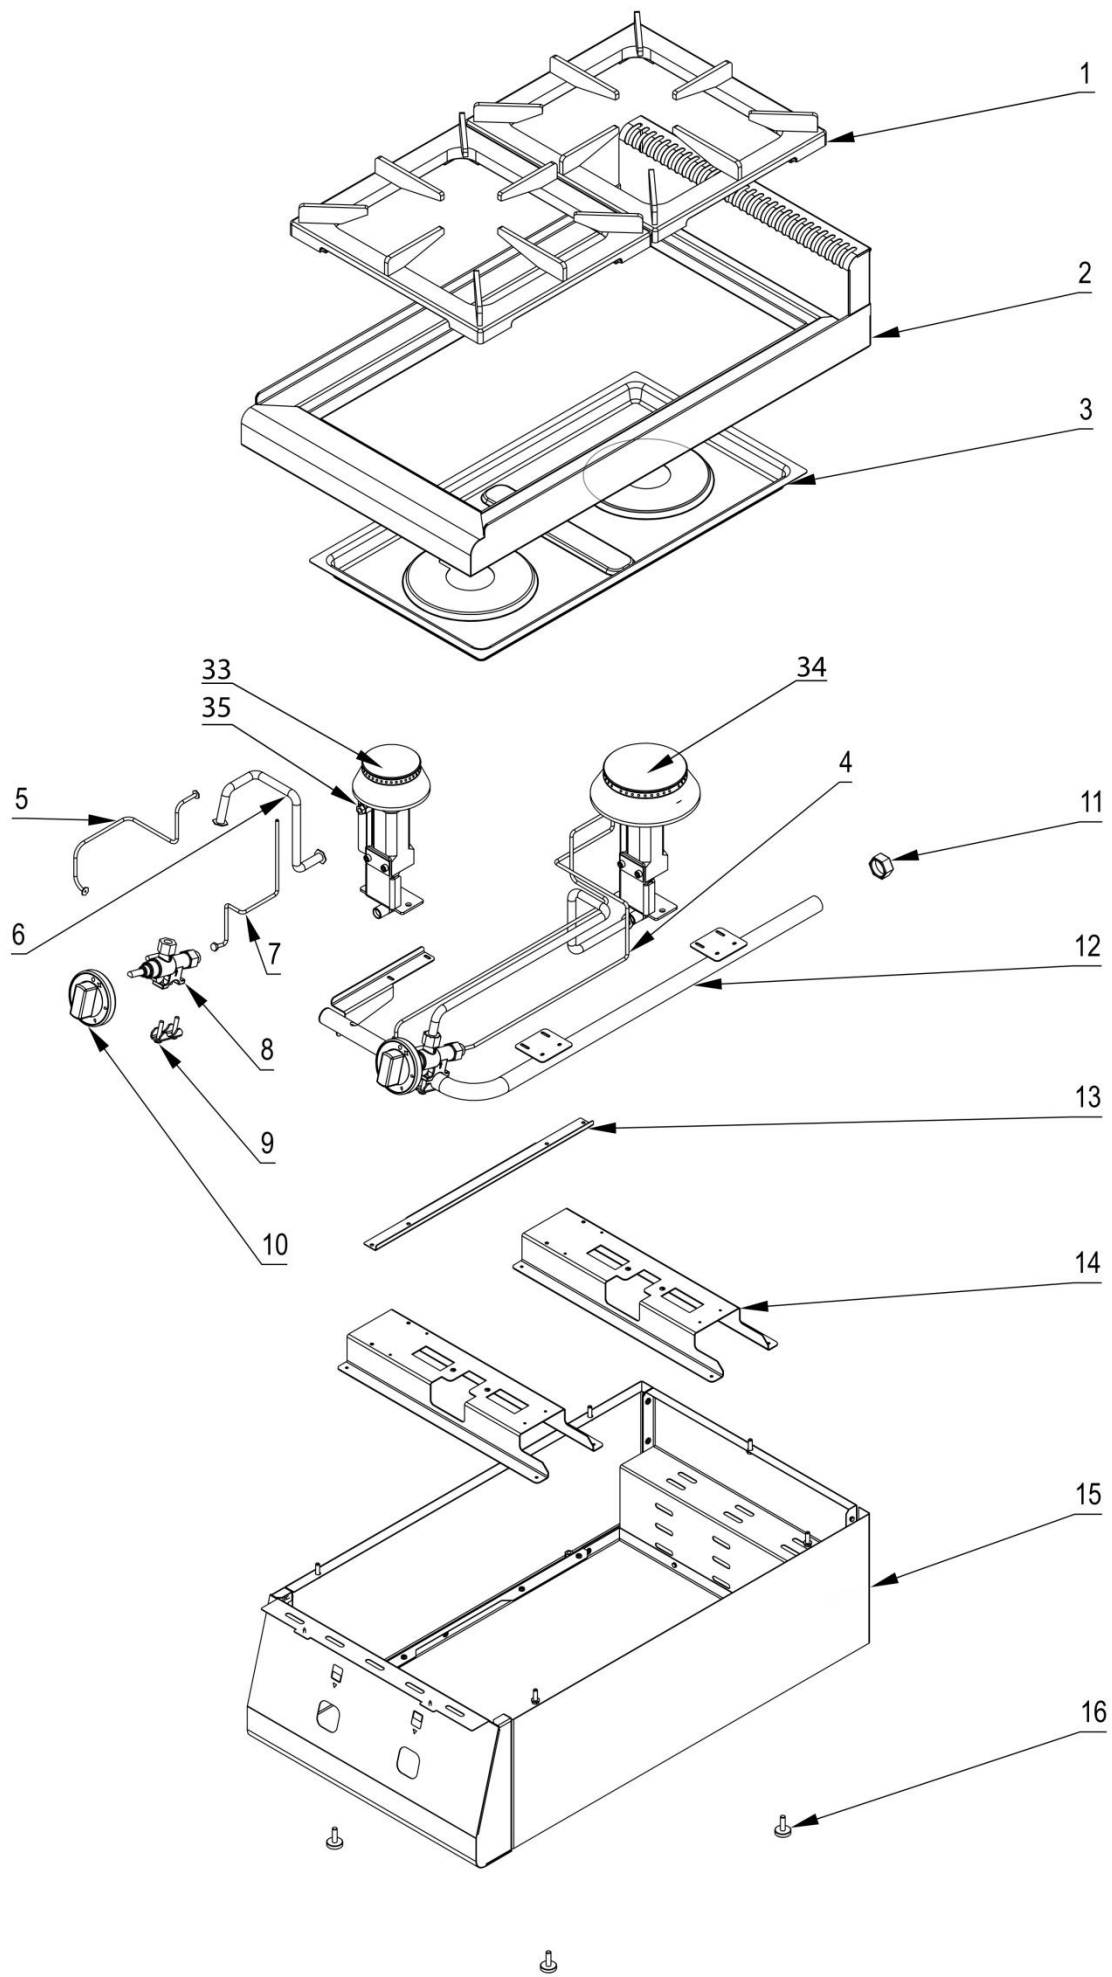

# Kuchnia nastawna MODEL: 970523

Palnik 7kW

Palnik 3,5kW

LP.	Numer katalogowy	Nazwa części
1	V970523-01	Ruszt
2	V970523-02	Blat z kominkiem
3	V970523-03	Misa
4	V970523-04	Termopara
5	V970523-05	Rura pilota (∅6x1)
6	V970523-06	Rura zasilająca (∅10x1)
7	V970523-07	Termopara
8	V970523-08	Zawór
9	V970523-09	Klamra zaworu
10	V970523-10	Pokrętło ze skalą
11	V970523-11	Zaślepka rury
12	V970523-12	Rura 1/2"
13	V970523-13	Łącznik
14	V970523-14	Wspornik palnika
15	V970523-15	Obudowa
16	V970523-16	Nóżka
17	V970523-17	Korona 3,5kW
18	V970523-18	Kielich 3,5kW
19	V970523-19	Wspornik pilota
20	V970523-20	Wspornik palnika
21	V970523-21	Przesłona
22	V970523-22	Dysza palnika
23	V970523-23	Wspornik dyszy
24	V970523-24	Kolano
25	V970523-25	Korona 7kW
26	V970523-26	Kielich 7kW
27	V970523-27	Wspornik pilota
28	V970523-28	Wspornik palnika
29	V970523-29	Przesłona
30	V970523-30	Dysza palnika
31	V970523-31	Wspornik dyszy
32	V970523-32	Kolano
33	V970523-33	Palnik 3,5 kW
34	V970523-34	Palnik 7 kW
35	V970523-35	Pilot palnika