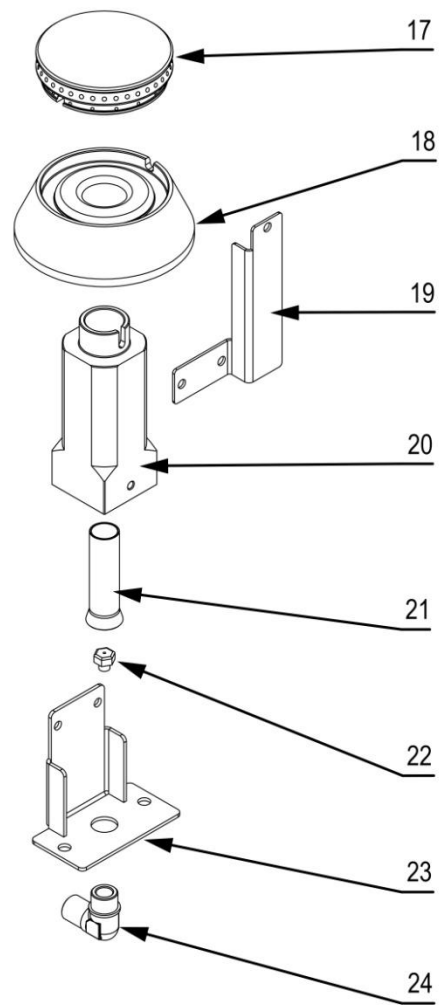

# Kuchnia nastawna MODEL: 970523

Palnik 7kW

Palnik 3,5kW

LP.	Numer katalogowy	Nazwa części
1	V970523-01	Ruszt
2	V970523-02	Blat z kominkiem
3	V970523-03	Misa
4	V970523-04	Termopara
5	V970523-05	Rura pilota (∅6x1)
6	V970523-06	Rura zasilająca (∅10x1)
7	V970523-07	Termopara
8	V970523-08	Zawór
9	V970523-09	Klamra zaworu
10	V970523-10	Pokrętło ze skalą
11	V970523-11	Zaślepka rury
12	V970523-12	Rura 1/2"
13	V970523-13	Łącznik
14	V970523-14	Wspornik palnika
15	V970523-15	Obudowa
16	V970523-16	Nóżka
17	V970523-17	Korona 3,5kW
18	V970523-18	Kielich 3,5kW
19	V970523-19	Wspornik pilota
20	V970523-20	Wspornik palnika
21	V970523-21	Przesłona
22	V970523-22	Dysza palnika
23	V970523-23	Wspornik dyszy
24	V970523-24	Kolano
25	V970523-25	Korona 7kW
26	V970523-26	Kielich 7kW
27	V970523-27	Wspornik pilota
28	V970523-28	Wspornik palnika
29	V970523-29	Przesłona
30	V970523-30	Dysza palnika
31	V970523-31	Wspornik dyszy
32	V970523-32	Kolano
33	V970523-33	Palnik 3,5 kW
34	V970523-34	Palnik 7 kW
35	V970523-35	Pilot palnika